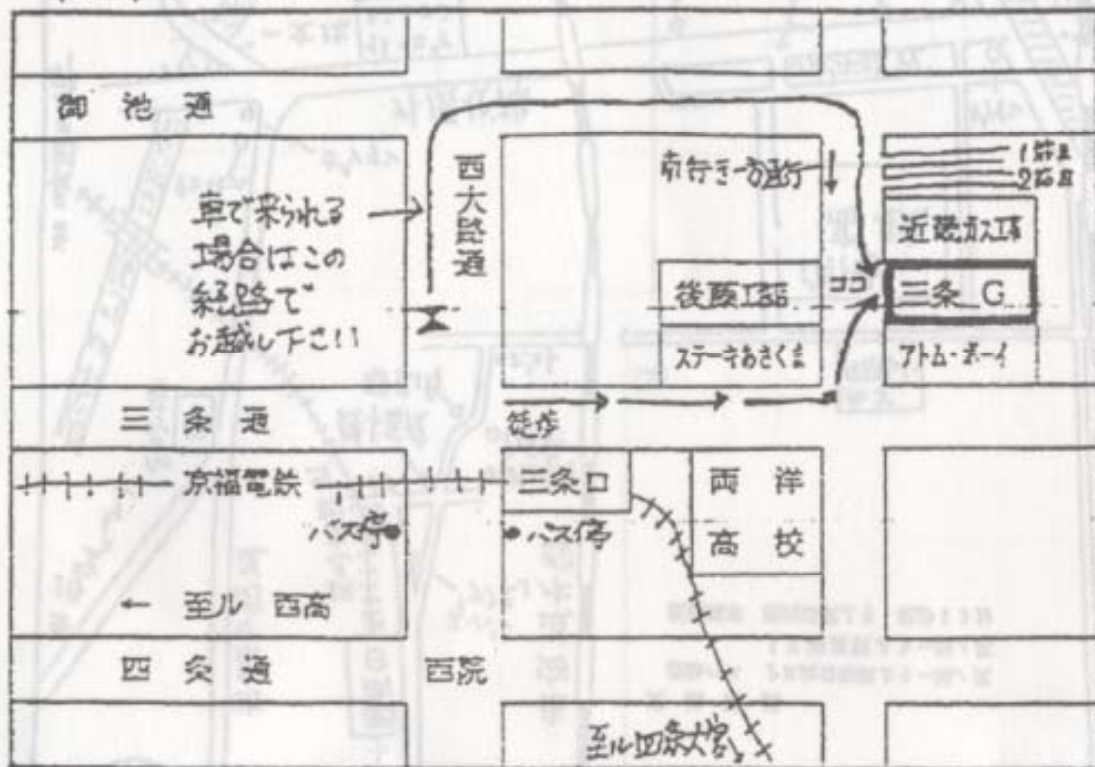

# 京都西高校 三条グラウンド 案内図

## 拡大図

京都市バス: 京都駅 → 西大路三条 [205]系統