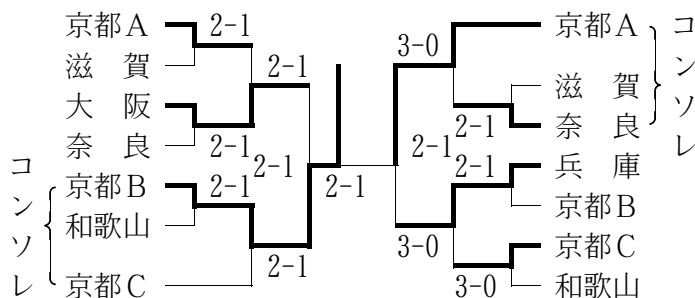

■京都府高等学校秋季テニス大会

期日：平成10年10月4日～11月3日

会場：太陽か丘・向島西テニスコート他

○男子シングルス (Best 16 以上を掲載)

山田博隆 (東宇治)	6-3
長尾敬之 (洛南)	6-1
村尾保幸 (西舞鶴)	6-4
村田和生 (東稜)	6-4
星隆祐 (同志社国際)	6-3
東出淳志 (西舞鶴)	6-1
田端秀章 (同志社)	6-1
青木大輔 (紫野)	6-1
佐野望 (東宇治)	7-6(2)
小林誠 (東山)	6-1
川本剛 (同志社国際)	6-1
大谷雄三 (西舞鶴)	6-3
松井恒史 (東山)	6-0
川畑慎一郎 (同志社国際)	7-6(8)
寺尾是親 (同志社国際)	6-2
岩月真也 (西舞鶴)	6-0

○男子ダブルス (Best 8 以上を掲載)

○女子シングルス (Best 16 以上を掲載)

○女子ダブルス (Best 8 以上を掲載)

■第19回京都高等学校室内テニス大会

期日：平成10年12月18日～12月19日

会場：京都府立体育館

○男子

○女子