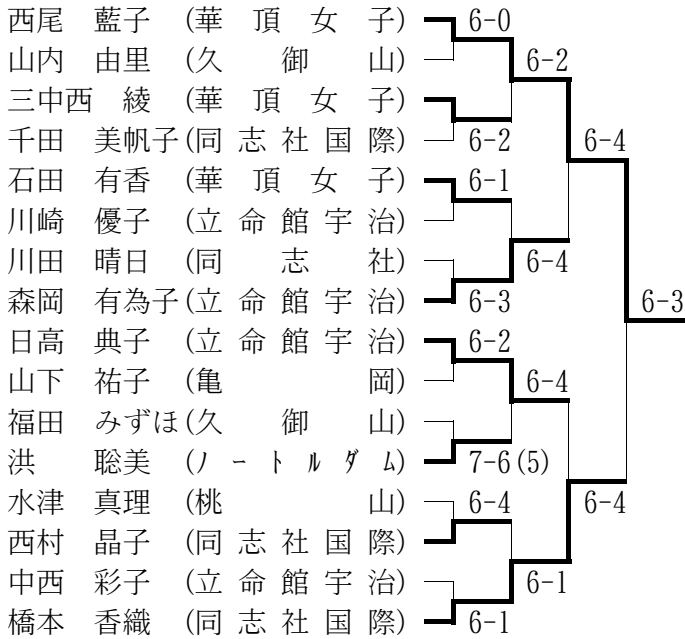

○女子シングルス (Best 16 以上を掲載)