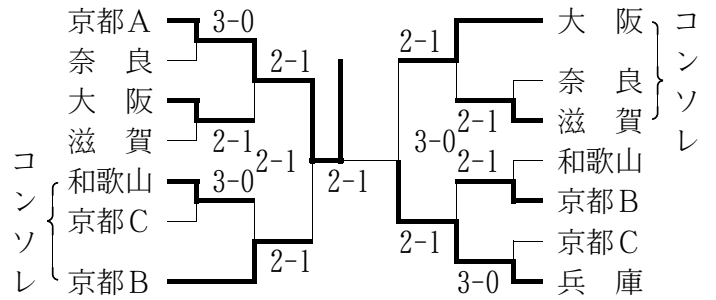

■京都府高等学校秋季テニス大会

期日：平成10年10月4日～11月3日

会場：太陽か丘・向島西テニスコート他

○男子シングルス (Best 16 以上を掲載)

山田博隆 (東宇治)	6-3
長尾敬之 (洛南)	6-1
村尾保幸 (西舞鶴)	6-4
村田和生 (東稜)	6-4
星隆祐 (同志社国際)	6-3
東出淳志 (西舞鶴)	6-1
田端秀章 (同志社)	6-1
青木大輔 (紫野)	6-1
佐野望 (東宇治)	7-6(2)
小林誠 (東山)	6-1
川本剛 (同志社国際)	6-1
大谷雄三 (西舞鶴)	6-3
松井恒史 (東山)	6-0
川畑慎一郎 (同志社国際)	7-6(8)
寺尾是親 (同志社国際)	6-2
岩月真也 (西舞鶴)	6-0

○男子ダブルス (Best 8 以上を掲載)

○女子シングルス (Best 16 以上を掲載)

○女子ダブルス (Best 8 以上を掲載)

■第19回京都高等学校室内テニス大会

期日：平成10年12月18日～12月19日

会場：京都府立体育館

○男子

○女子