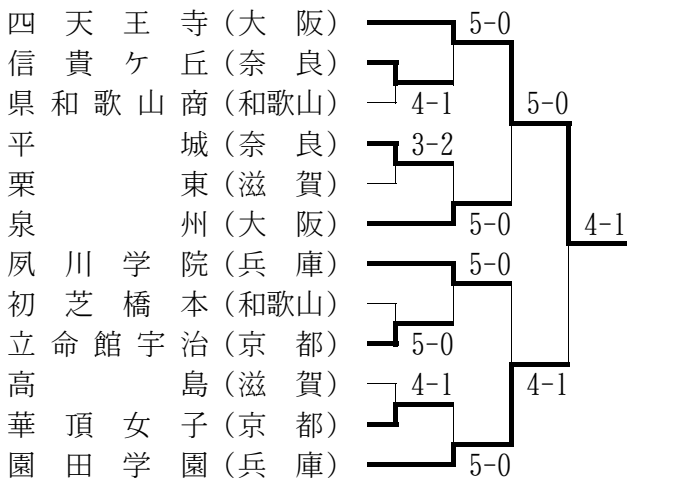

S 2 星 隆祐 6-0 河合 輝
S 3 佐藤 浩行 打切り 左近 進
◇コンソレーション3回戦
同志社国際 2-3 開 智(和歌山)
D 1 川本・星 6-4 岡崎・小山
D 2 川畑・坂田 6-4 畔蒜・宮崎
S 1 外川 敬 (3)6-7 千川 理光
S 2 寺尾 是親 0-6 高 一貴
S 3 佐藤 浩行 1-6 西本 雅紀

◇5位決定戦
同志社国際 0-3 履正社(大阪)
D 1 星・川本 打切り 若林・石田
D 2 川畑・立野 2-6 大江・長谷川
S 1 外川 敬 4-6 中山 大輔
S 2 寺尾 是親 2-6 細見 寛史
S 3 佐藤 浩行 打切り 深川 誠人

◇7位決定戦
西 舞 鶴 3-1 西大和(奈良)
D 1 村尾・下志万 6-1 徳井・柴
D 2 河合・左近 1-6 戸上・土井
S 1 岩月 真也 6-0 高村 学和
S 2 東出 淳志 打切り 戎野 浩平
S 3 大谷 雄三 6-0 寺本 智仁

○女子本戦