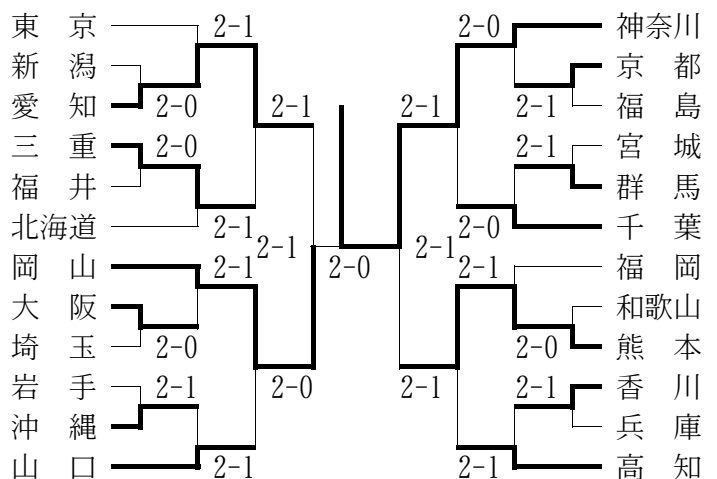

◇2回戦

松阪・稲葉 1-6 荒井・平部 (兵：加古川北)
 橋本・千田 1-6 澤井・船見 (兵：園田学園)
 西尾・石田 3-6 田原・打越 (大：四天王寺)
 日高・森岡 1-6 水野・松本 (大：泉 州)

◆国民体育大会

期日：平成10年10月24日～10月28日

会場：神奈川県横浜市桃浜庭球場

○男子

出場者：山田博隆 (東宇治)、沖健太 (同志社)

◇京都府対戦記録