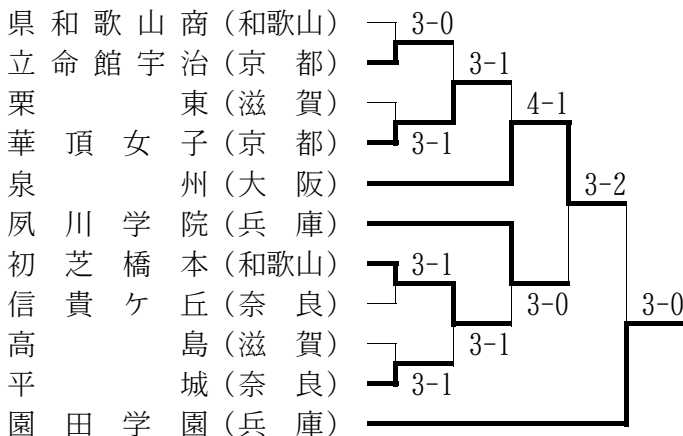

○女子コンソレーション

○女子5位決定戦

華頂女子(京都) 4-0
初芝橋本(和歌山)

○女子7位決定戦

立命館宇治(京都) 3-0
平城(奈良)

○女子最終順位

1位 四天王寺(大) 2位 園田学園(兵)
3位 泉州(大) 4位 夙川学院(兵)
5位 華頂女子(京) 6位 初芝橋本(和)
7位立命館宇治(京) 8位平城(奈)

※1~8位までが全国選抜高等学校テニス大会へ出場。華頂女子は5位で、立命館宇治は7位で全国選抜高等学校テニス大会へ出場。

◇京都府対戦記録

◇本戦1回戦

立命館宇治 5-0 初芝橋本(和歌山)
D 1 中西・松阪 6-1 井上・長友
D 2 稲葉・宮前 6-3 杉原・道阪
S 1 日高 典子 6-1 谷口 春華
S 2 森岡 有為子 7-5 北阪 美穂
S 3 川崎 優子 6-2 山田 浩子

華頂女子

4-1 高 島(滋賀)
D 1 西山・伊藤 6-0 田中・古川
D 2 伊藤・北野 4-6 小久保・松本
S 1 西尾 藍子 6-2 佐俣 葵
S 2 石田 有香 6-0 熊谷 悠子
S 3 三中西 綾 7-5 山本 あずさ

◇本戦2回戦

立命館宇治 0-5 夙川学院(兵庫)
D 1 中西・稲葉 1-6 大垣・中山
D 2 松阪・宮前 1-6 尾後・浅野
S 1 日高 典子 2-6 西村 美穂子
S 2 森岡 有為子 2-6 平 知子
S 3 川崎 優子 2-6 安田 紘子

華頂女子

0-5 園田学園(兵庫)
D 1 伊藤・林 1-6 笹山・渡辺
D 2 西山・伊藤 4-6 船見・澤井
S 1 西尾 藍子 1-6 矢部 由希子
S 2 石田 有香 1-6 福井 由佳
S 3 三中西 綾 0-6 各務 由起

◇コンソレーション1回戦

立命館宇治 3-0 県和歌山商(和歌山)
D 1 中西・宮前 6-2 宮内・西
D 2 稲葉・松阪 6-1 堀尾・西本
S 1 日高 典子 6-1 黒木 梨加
S 2 森岡 有為子 打切り 千本 玲奈
S 3 川崎 優子 打切り 谷口 香江