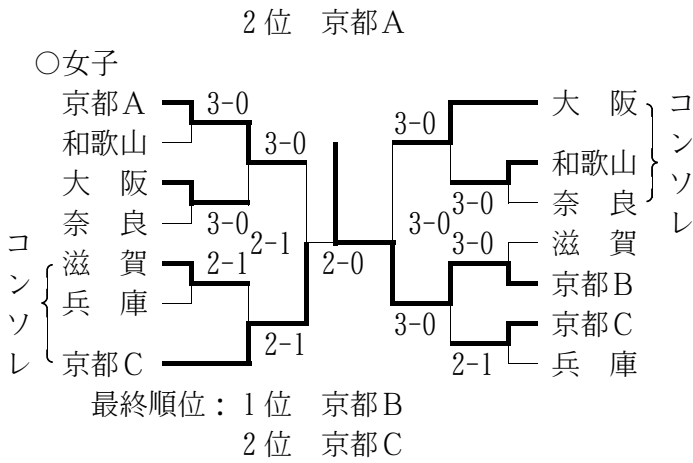

大会免除：荒木・森岡 (立命館宇治) <中畑杯出場選手による>

■第19回京都高等学校室内テニス大会

期日：平成11年12月21日～12月22日
 会場：京都府立体育館

○男子

最終順位：1位 兵庫

■国民体育大会京都府第一次選考会

兼京都ジュニアテニス選手権大会

期日：平成11年3月21日～3月27日