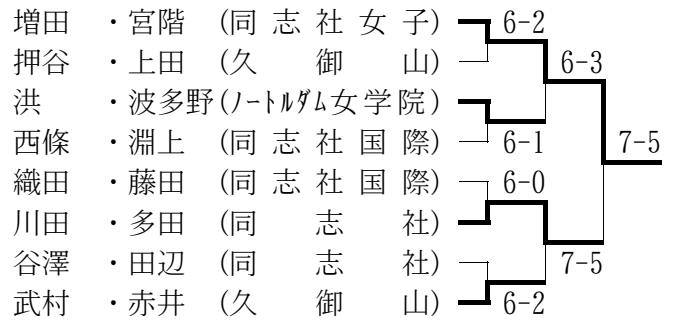

○女子ダブルス (Best 8以上を掲載)

大会免除：荒木・森岡 (立命館宇治) <中畑杯出場選手による>