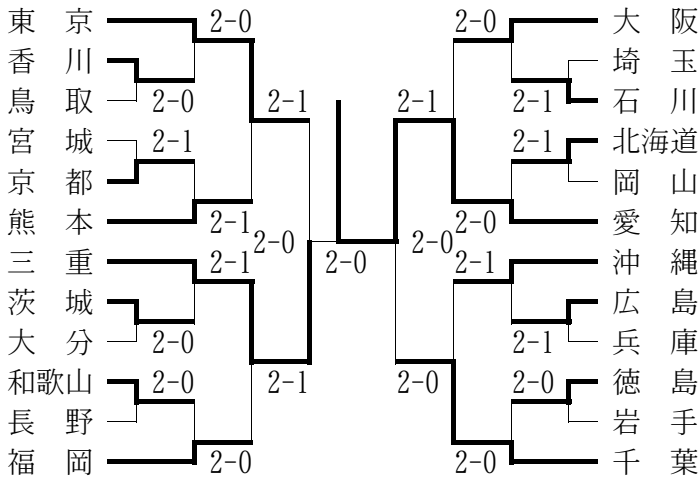

荒木 麻友 6-3 東 怜子 (大:四天王寺)
◇4回戦
荒木 麻友 6-3 洞 恵理子 (兵:園田学園)
◇5回戦 (準々決勝)
荒木 麻友 0-2 各務 由起 (兵:園田学園)
(1-6, 3-6)

※荒木麻友 (立命館宇治) は近畿Best 8。

○女子ダブルス

出場者: 荒木・森岡 (立命館宇治)、石田・木村、
三中西・村山 (以上華頂女子)、宮階・増田 (同志社女子)、尾崎・小島 (桃山)、
武村・赤井、福田・太田、上田・押谷 (以上久御山)

◇1回戦

上田・押谷 2-6 村瀬・松本 (滋:栗 東)
福田・太田 6-3 伊藤・池田 (滋:栗 東)
尾崎・小島 6-1 岡本・松村 (奈:上 牧)
武村・赤井 3-6 中 ・笠井 (大:大阪市立)
宮階・増田 3-6 高岡・宮本 (兵:夙川学院)
荒木・森岡 6-0 森川・福井 (奈:志 貴)

◇2回戦

福田・太田 3-6 柳 ・東 (奈:信貴ヶ丘)
尾崎・小島 1-6 松尾・田原 (大:四天王寺)
石田・木村 3-6 中 ・笠井 (大:大阪市立)
三中西・村山 6-1 大隅・山本 (滋:国際情報)
荒木・森岡 2-6 尾後・山下 (兵:夙川学院)

◇3回戦

三中西・村山 6-2 中 ・笠井 (大:大阪市立)

◇4回戦 (準々決勝)

三中西・村山 0-6 安田・中山 (兵:夙川学院)

◆国民体育大会

期日:平成11年10月24日~10月27日

会場:熊本県阿蘇高原町休暇村南阿蘇テニスコート

○男子

出場者: 山田博隆 (東宇治)、星隆祐 (同志社国際)