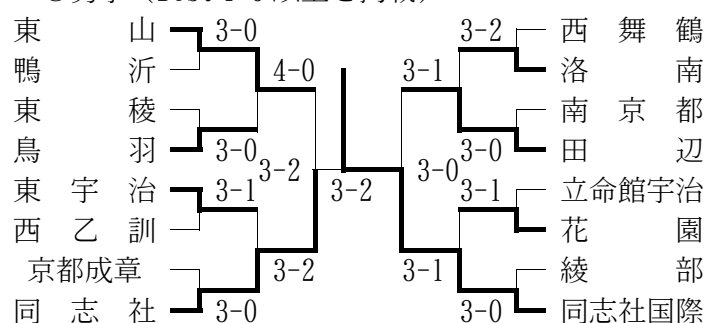

○女子ダブルス (Best 8以上を掲載)

予選免除：荒木・森岡 (立命館宇治)、石田・木村 (華頂女子) <国体選手ペアによる>

※国体選手の荒木麻友 (立命館宇治) とそのペアの森岡有為子組、石田有香 (華頂女子) とそのペアの木村純子組の他、上記のBest 4以上の組と、順位戦の結果、太田・福田と上田・押谷の合計8組が近畿大会に出場。

■全国選抜高等学校テニス大会

兼近畿高等学校テニス大会団体の部京都府予選

期日：平成11年9月23日～9月26日

会場：太陽か丘・向島西テニスコート他

○男子 (Best 16以上を掲載)

3位決定戦 東山 3-0 田辺
 2位決定戦 同志社 対戦 済東山
 最終順位：1位 同志社国際
 2位 同志社
 3位 東山
 4位 田辺

※1位の同志社国際と2位の同志社が全国選抜の近畿地区予選に出場。

○女子 (Best 16以上を掲載)

3位決定戦 同志社 3-2 同志社女子
 2位決定戦 久御山 対戦 同志社
 最終順位：1位 華頂女子
 2位 久御山
 3位 同志社
 4位 同志社女子