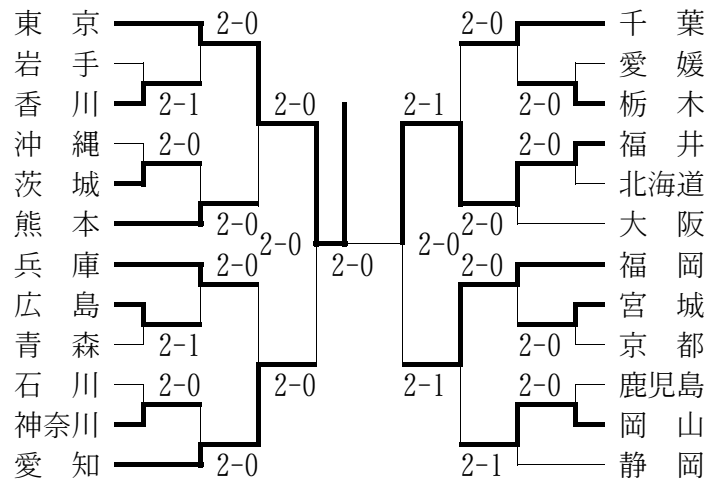

○男子

出場者: 荒木麻友 (立命館宇治)、石田有香 (華頂女子) ⇒ 森岡有為子 (立命館宇治)

<怪我によるメンバー変更>