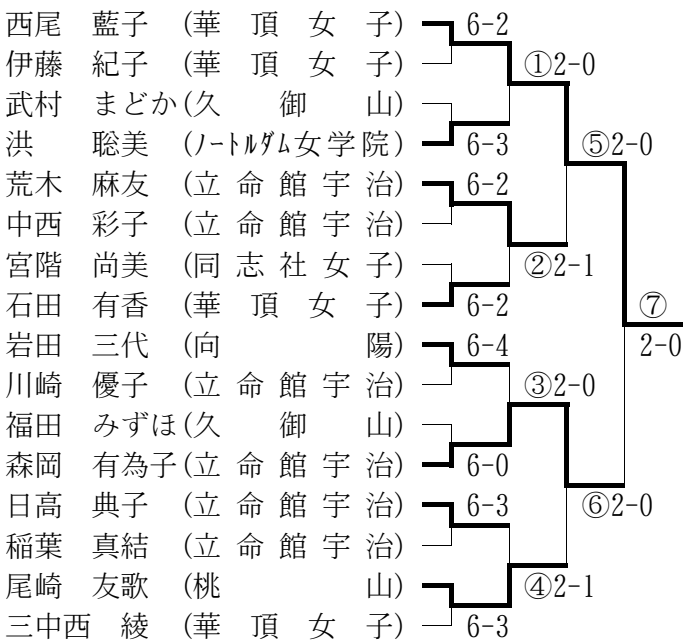

○男子ダブルス (Best 8以上を掲載)

①6-3, 6-4 ②6-3, 4-6, 6-2 ③7-5, 7-6(3)

- 最終順位：1位 山田・佐野 (東宇治)
 2位 村尾・大谷 (西舞鶴)

※優勝の山田・佐野(東宇治)が全国総体に出場。

○女子シングルス (Best 16以上を掲載)

①6-1, 6-1 ②6-2, 6-7(2), 6-1 ③6-1, 7-5

④7-5, 5-7, 6-2 ⑤6-2, 6-4 ⑥6-2, 6-4