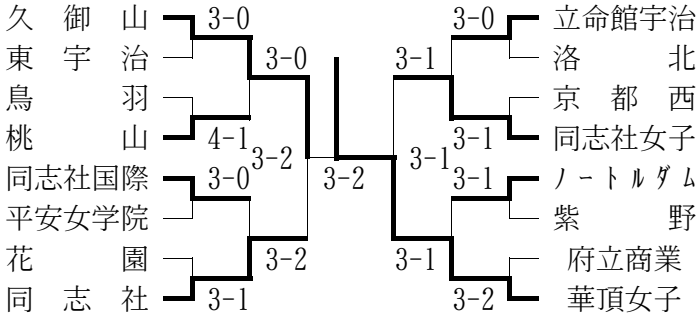

期日：平成11年9月23日～9月26日

会場：太陽か丘・向島西テニスコート他

○男子 (Best 16以上を掲載)

3位決定戦 東山 3-0 田辺
 2位決定戦 同志社 対戦 済東山
 最終順位：1位 同志社国際
 2位 同志社
 3位 東山
 4位 田辺

※1位の同志社国際と2位の同志社が全国選抜の近畿地区予選に出場。

○女子 (Best 16以上を掲載)

3位決定戦 同志社 3-2 同志社女子
 2位決定戦 久御山 対戦 同志社
 最終順位：1位 華頂女子
 2位 久御山
 3位 同志社
 4位 同志社女子

※1位の華頂女子と2位の久御山が全国選抜の近畿地区予選に出場。

■京都府高等学校テニス選手権大会

期日：平成11年10月3日～11月3日
 会場：太陽か丘・向島西テニスコート他

○男子シングルス (Best 16以上を掲載)

○男子ダブルス (Best 8以上を掲載)

○女子シングルス (Best 16以上を掲載)

大会免除：荒木麻友 (立命館宇治) <中畑杯出場による>

○女子ダブルス (Best 8以上を掲載)