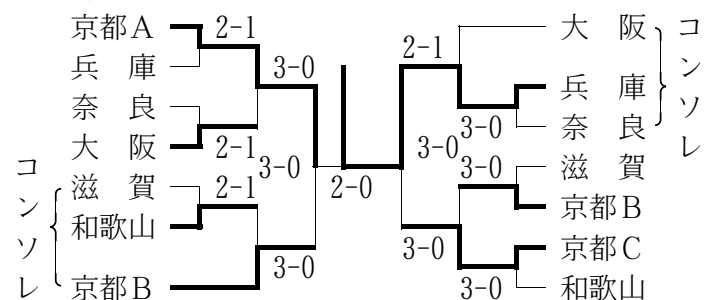

3位決定戦 東山 3-0 田辺
2位決定戦 同志社 対戦 済東山
最終順位：1位 同志社国際
2位 同志社
3位 東山
4位 田辺

※1位の同志社国際と2位の同志社が全国選抜の近畿地区予選に出場。

○女子 (Best 16以上を掲載)

3位決定戦 同志社 3-2 同志社女子
2位決定戦 久御山 対戦 同志社
最終順位：1位 華頂女子
2位 久御山
3位 同志社
4位 同志社女子

※1位の華頂女子と2位の久御山が全国選抜の近畿地区予選に出場。

■京都府高等学校テニス選手権大会

期日：平成11年10月3日～11月3日
会場：太陽か丘・向島西テニスコート他

○男子シングルス (Best 16以上を掲載)

○男子ダブルス (Best 8以上を掲載)

○女子シングルス (Best 16以上を掲載)

大会免除：荒木麻友 (立命館宇治) <中畑杯出場による>

○女子ダブルス (Best 8以上を掲載)

大会免除：荒木・森岡 (立命館宇治) <中畑杯出場選手による>

■第19回京都高等学校室内テニス大会

期日：平成11年12月21日～12月22日
会場：京都府立体育館

○男子

最終順位：1位 兵庫