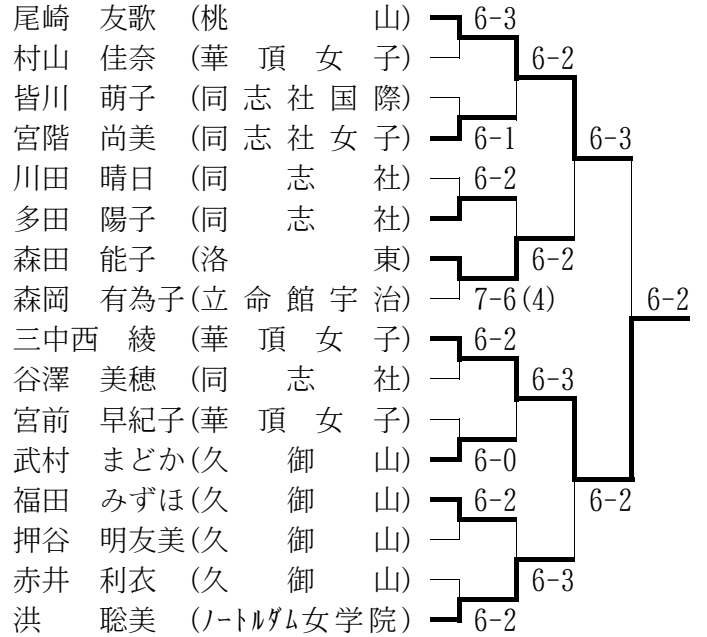

※1位の華頂女子と2位の久御山が全国選抜の近畿地区予選に出場。

■京都府高等学校テニス選手権大会

期日：平成11年10月3日～11月3日
 会場：太陽か丘・向島西テニスコート他

○男子シングルス (Best 16以上を掲載)

○男子ダブルス (Best 8以上を掲載)

○女子シングルス (Best 16以上を掲載)

大会免除：荒木麻友 (立命館宇治) <中畑杯出場による>

○女子ダブルス (Best 8以上を掲載)