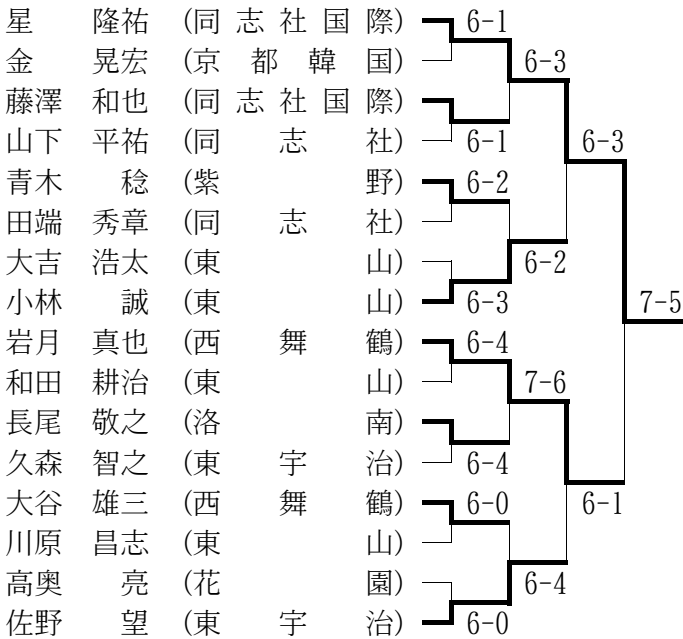

○女子ダブルス (Best 8以上を掲載)

予選免除：荒木・森岡 (立命館宇治)、石田・木村 (華頂女子) <国体選手ペアによる>

※国体選手の荒木麻友 (立命館宇治) とそのペアの森岡有為子組、石田有香 (華頂女子) とそのペアの木村純子組の他、上記のBest 4以上の組と、順位戦の結果、太田・福田と上田・押谷の合計8組が近畿大会に出場。

■全国選抜高等学校テニス大会

兼近畿高等学校テニス大会団体の部京都府予選

期日：平成11年9月23日～9月26日

会場：太陽か丘・向島西テニスコート他

○男子 (Best 16以上を掲載)

3位決定戦 東山 3-0 田辺
 2位決定戦 同志社 対戦 済東山
 最終順位：1位 同志社国際
 2位 同志社
 3位 東山
 4位 田辺

※1位の同志社国際と2位の同志社が全国選抜の近畿地区予選に出場。

○女子 (Best 16以上を掲載)

3位決定戦 同志社 3-2 同志社女子
 2位決定戦 久御山 対戦 同志社
 最終順位：1位 華頂女子
 2位 久御山
 3位 同志社
 4位 同志社女子

※1位の華頂女子と2位の久御山が全国選抜の近畿地区予選に出場。

■京都府高等学校テニス選手権大会

期日：平成11年10月3日～11月3日
 会場：太陽か丘・向島西テニスコート他

○男子シングルス (Best 16以上を掲載)

○男子ダブルス (Best 8以上を掲載)

○女子シングルス (Best 16以上を掲載)

大会免除：荒木麻友 (立命館宇治) <中畑杯出場による>

○女子ダブルス (Best 8以上を掲載)