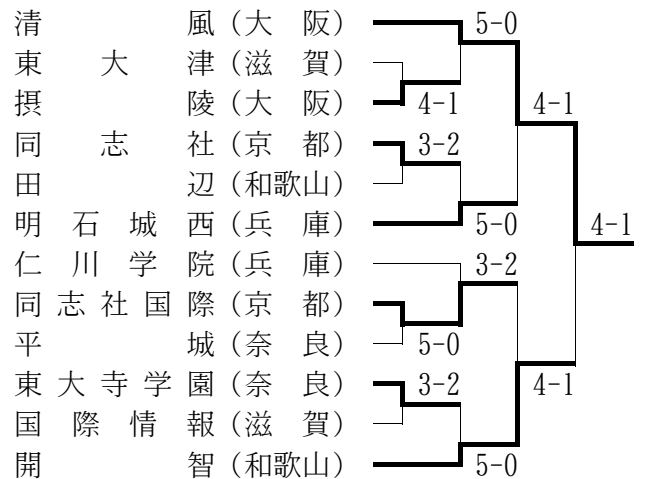

荒木 麻友 6-3 東 怜子 (大:四天王寺)
◇4回戦
荒木 麻友 6-3 洞 恵理子 (兵:園田学園)
◇5回戦 (準々決勝)
荒木 麻友 0-2 各務 由起 (兵:園田学園)
(1-6, 3-6)

※荒木麻友 (立命館宇治) は近畿Best 8。

○女子ダブルス

出場者: 荒木・森岡 (立命館宇治)、石田・木村、
三中西・村山 (以上華頂女子)、宮階・増田 (同志社女子)、尾崎・小島 (桃山)、
武村・赤井、福田・太田、上田・押谷 (以上久御山)

◇1回戦

上田・押谷 2-6 村瀬・松本 (滋:栗 東)
福田・太田 6-3 伊藤・池田 (滋:栗 東)
尾崎・小島 6-1 岡本・松村 (奈:上 牧)
武村・赤井 3-6 中 ・笠井 (大:大阪市立)
宮階・増田 3-6 高岡・宮本 (兵:夙川学院)
荒木・森岡 6-0 森川・福井 (奈:志 貴)

◇2回戦

福田・太田 3-6 柳 ・東 (奈:信貴ヶ丘)
尾崎・小島 1-6 松尾・田原 (大:四天王寺)
石田・木村 3-6 中 ・笠井 (大:大阪市立)
三中西・村山 6-1 大隅・山本 (滋:国際情報)
荒木・森岡 2-6 尾後・山下 (兵:夙川学院)

◇3回戦

三中西・村山 6-2 中 ・笠井 (大:大阪市立)

◇4回戦 (準々決勝)

三中西・村山 0-6 安田・中山 (兵:夙川学院)

◆国民体育大会

期日:平成11年10月24日~10月27日

会場:熊本県阿蘇高原町休暇村南阿蘇テニスコート

○男子

出場者: 山田博隆 (東宇治)、星隆祐 (同志社国際)

◇京都府対戦記録

◇1回戦

京 都 2-1 宮 城
S 1 山田 博隆 3-8 鈴木 慎一
S 2 星 隆祐 8-2 志賀 史隆
D 山田・星 8-5 鈴木・志賀

◇2回戦

京 都 1-2 熊 本
S 1 山田 博隆 1-8 宮崎 靖雄
S 2 星 隆祐 8-5 上田 篤
D 山田・星 2-8 宮崎・上田

○男子

出場者: 荒木麻友 (立命館宇治)、石田有香 (華頂女子) ⇒ 森岡有為子 (立命館宇治)

<怪我によるメンバー変更>

◇京都府対戦記録

◇1回戦

京 都 2-1 宮 城
S 1 荒木 麻友 4-8 野口 千里
S 2 森岡 有為子 0-8 遠藤 佐知子
D 荒木・森岡 打切り 野口・遠藤

◆近畿高等学校テニス大会団体の部

兼全国選抜高等学校テニス大会近畿地区予選

期日:平成11年11月20日~11月22日

会場:和歌山県日置川町日置川町宮テニスコート

○男子本戦