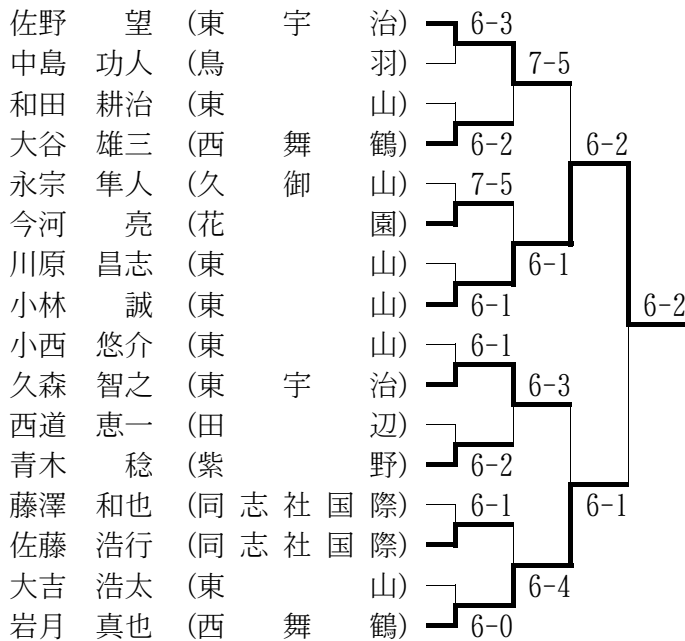

※優勝の華頂女子高校が全国総体に出場。

■近畿高等学校テニス大会京都府予選

期日：平成11年8月20日～8月24日

会場：太陽か丘・伏見港テニスコート他

○男子シングルス (Best 16以上を掲載)

予選免除：星隆祐 (同志社国際) <国体選手による>

※国体選手の星隆祐 (同志社国際) の他、上記のBest 16以上の選手、合計17名が近畿大会に出場。

○男子ダブルス (Best 8以上を掲載)