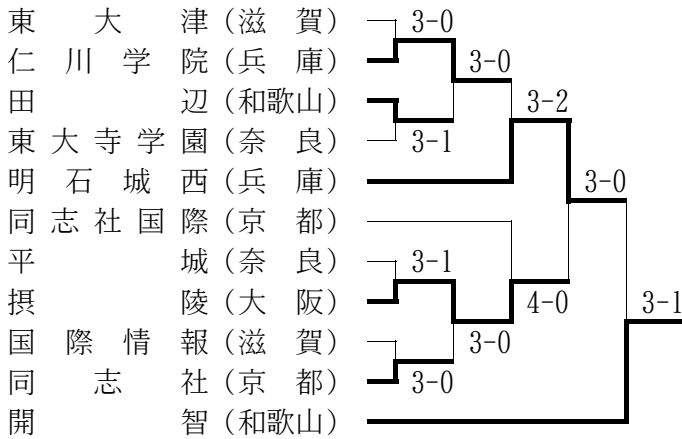

○男子コンソレーション