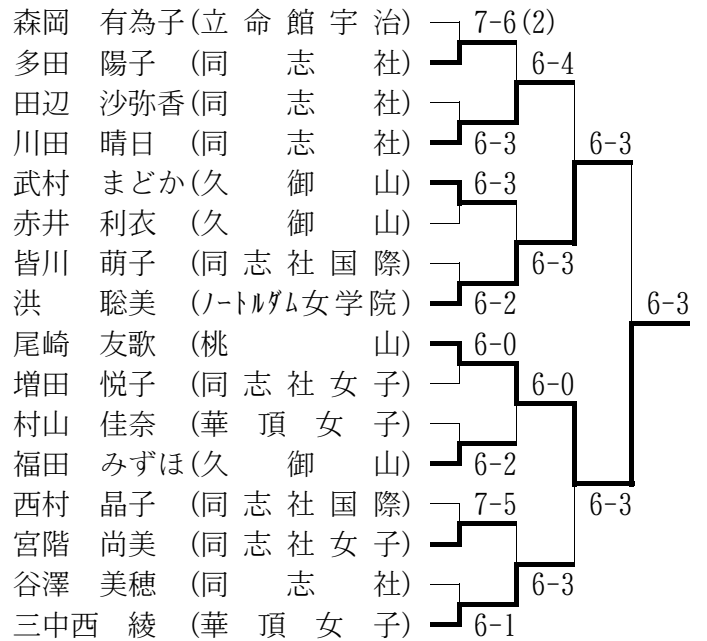

最終順位：1位 華頂女子
2位 立命館宇治

※優勝の華頂女子高校が全国総体に出場。

■近畿高等学校テニス大会京都府予選

期日：平成11年8月20日～8月24日

会場：太陽か丘・伏見港テニスコート他

○男子シングルス (Best 16以上を掲載)

予選免除：星隆祐 (同志社国際) <国体選手による>

※国体選手の星隆祐 (同志社国際) の他、上記のBest 16以上の選手、合計17名が近畿大会に出場。

○男子ダブルス (Best 8以上を掲載)

予選免除：星・加古 (同志社国際) <国体選手ペアによる>

※国体選手の星隆祐 (同志社国際) とそのペアの加古大生組の他、上記のBest 4以上の組と、順位戦の結果、佐藤・藤澤と大吉・川原と前田・谷村の合計8組が近畿大会に出場。

○女子シングルス (Best 16以上を掲載)

予選免除：荒木麻友 (立命館宇治)、石田有香 (華頂女子) <国体選手による>

※国体選手の荒木麻友 (立命館宇治) と石田有香 (華頂女子) の他、上記のBest 8以上の選手と、順位戦の結果、森岡、田辺、赤井、皆川、増田、村山、西村の合計17名が近畿大会に出場。

○女子ダブルス (Best 8以上を掲載)

予選免除：荒木・森岡 (立命館宇治)、石田・木村 (華頂女子) <国体選手ペアによる>

※国体選手の荒木麻友 (立命館宇治) とそのペアの森岡有為子組、石田有香 (華頂女子) とそのペアの木村純子組の他、上記のBest 4以上の組と、順位戦の結果、太田・福田と上田・押谷の合計8組が近畿大会に出場。

■全国選抜高等学校テニス大会

兼近畿高等学校テニス大会団体の部京都府予選

期日：平成11年9月23日～9月26日

会場：太陽か丘・向島西テニスコート他

○男子 (Best 16以上を掲載)