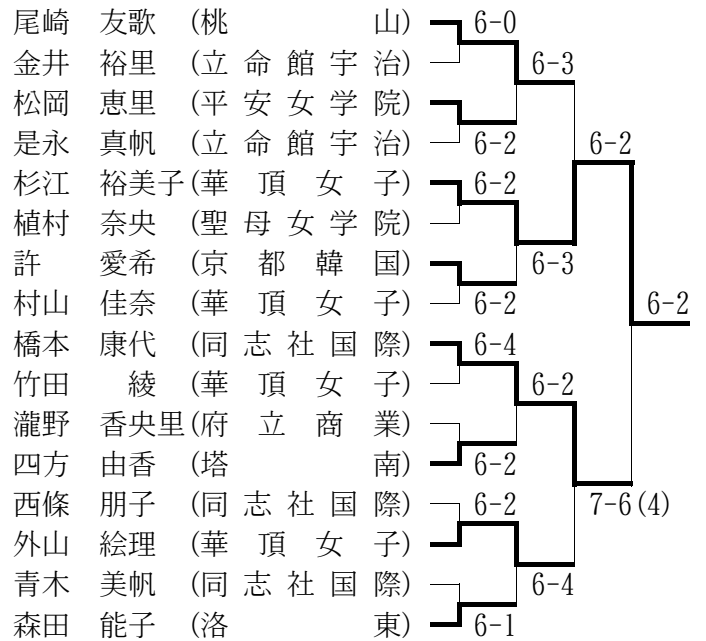

最終順位：1位 華頂女子
2位 立命館宇治

※優勝の華頂女子高校が全国総体に出場。

■近畿高等学校テニス大会京都府予選

期日：平成12年8月19日～8月24日

会場：太陽か丘・伏見港テニスコート他

○男子シングルス (Best 16以上を掲載)

予選免除：武村篤 (東山) <全日本Jr出場による>

※全日本Jr出場の武村篤 (東山) の他、上記のBest 16以上の選手、合計17名が近畿大会に出場。

○男子ダブルス (Best 8以上を掲載)

予選免除：武村・松永 (東山) <全日本Jr出場ペアによる>

※全日本Jr出場の武村篤 (東山) とそのペアの松永雄樹組の他、上記のBest 4以上の組と、順位戦の結果、金・南、田中・新谷と前田・谷村の合計8組が近畿大会に出場。

○女子シングルス (Best 16以上を掲載)

予選免除：荒木麻友 (立命館宇治)、福井久美 (西舞鶴) <国体選による>

※国体選手の荒木麻友 (立命館宇治) と福井久美 (西舞鶴) の他、上記のBest 8以上の選手と、順位戦の結果、植村、金井、村山、是永、青木、西條、竹田の合計17名が近畿大会に出場。

○女子ダブルス (Best 8以上を掲載)

予選免除：荒木・正司 (立命館宇治) <国体選手ペアによる>

※国体選手の荒木麻友 (立命館宇治) とそのペアの正司玲子組、の他、上記のBest 4以上の組と、順位戦の結果、植村・上村、金井・是永、西條・淵上の合計8組が近畿大会に出場。

■全国選抜高等学校テニス大会

兼近畿高等学校テニス大会団体の部京都府予選

期日：平成12年9月23日～10月1日

会場：太陽か丘・向島西テニスコート他

○男子 (Best 16以上を掲載)