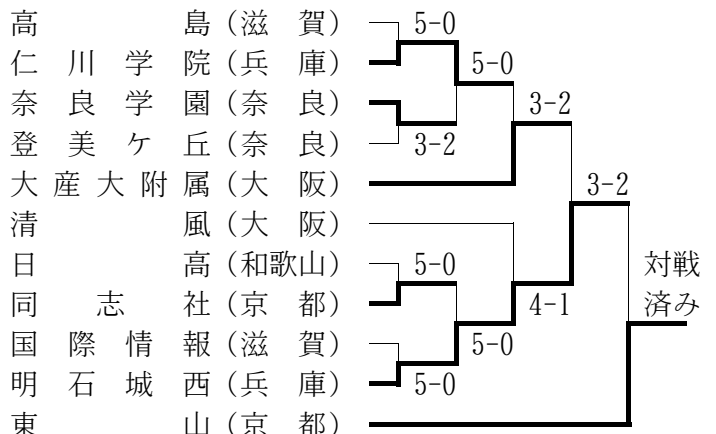

期日：平成12年11月24日～11月26日

会場：兵庫県赤穂市赤穂海浜公園テニスコート

○男子本戦

○男子コンソレーション

○男子5位決定戦

仁川学院(兵庫) 4-1

清風(大阪)

○男子7位決定戦