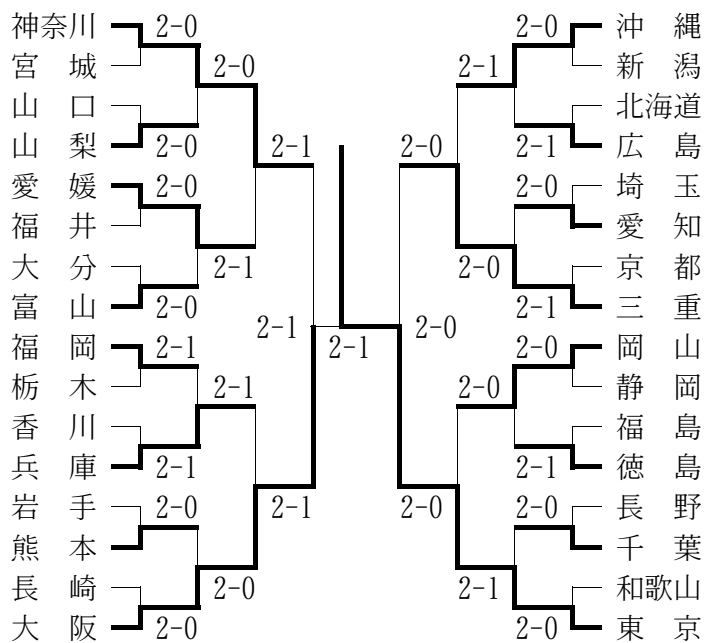

◇4回戦 (準々決勝)

村山・竹田 0-6 前川・松尾 (大:四天王寺)
 ※村山・竹田（華頂女子）は近畿大会Best 8。

◆国民体育大会

期日：平成12年10月15日～10月19日

会場：富山県八尾町ゆめの森テニスコート

○男子

出場者：小林誠（東山）、星隆祐（同志社国際）

◇京都府対戦記録