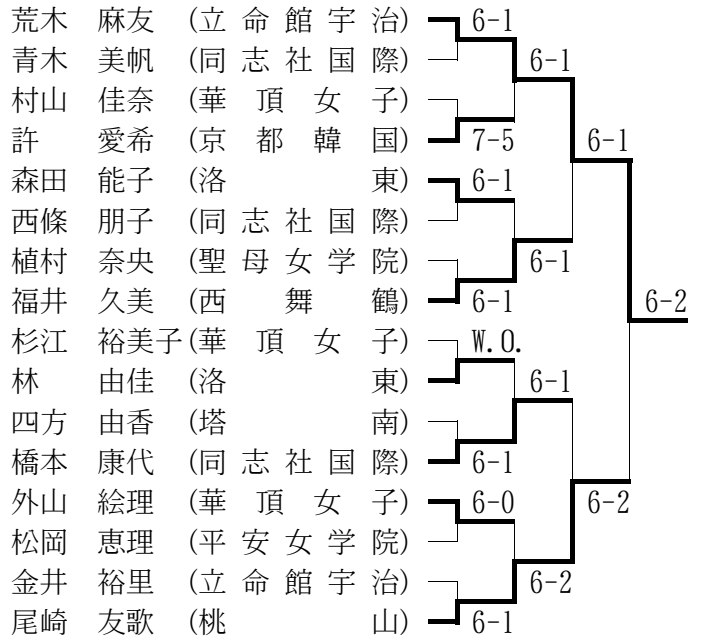

■京都府高等学校テニス選手権大会

期日：平成12年10月8日～11月3日

会場：太陽か丘・向島西テニスコート他

○男子シングルス (Best 16以上を掲載)

○男子ダブルス (Best 8以上を掲載)

○女子シングルス (Best 16以上を掲載)

○女子ダブルス (Best 8以上を掲載)

■第21回京都高等学校室内テニス大会