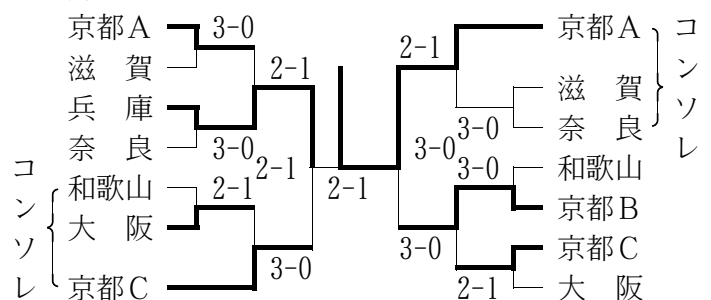

1. 最終順位：1位 東山
   2位 同志社
   3位 同志社国際
   4位 京都韓国

※1位の東山と2位の同志社が全国選抜の近畿地区予選に出場。

○女子 (Best 16以上を掲載)

3位決定戦 府立商業 0-3 同志社国際

2位決定戦 立命館宇治 対戦済 同志社国際

1. 最終順位：1位 華頂女子
   2位 立命館宇治
   3位 同志社国際
   4位 府立商業

※1位の華頂女子と2位の立命館宇治が全国選抜の近畿地区予選に出場。

■京都府高等学校テニス選手権大会

期日：平成12年10月8日～11月3日

会場：太陽か丘・向島西テニスコート他

○男子シングルス (Best 16以上を掲載)

○男子ダブルス (Best 8以上を掲載)

○女子シングルス (Best 16以上を掲載)

○女子ダブルス (Best 8以上を掲載)

■第21回京都高等学校室内テニス大会

期日：平成12年12月21日～12月22日

会場：京都府立体育館

○男子

1. 最終順位：1位 京都A
   2位 兵庫