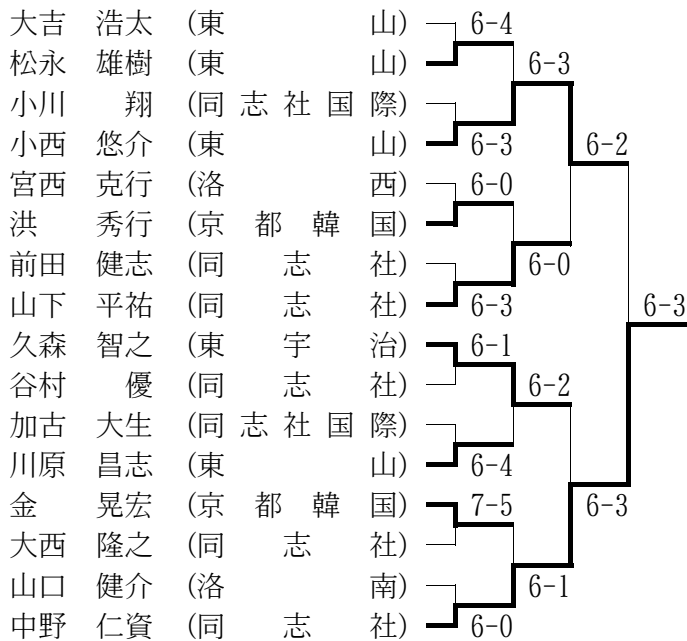

■近畿高等学校テニス大会京都府予選

期日：平成12年8月19日～8月24日

会場：太陽か丘・伏見港テニスコート他

○男子シングルス (Best 16以上を掲載)

予選免除：武村篤 (東山) <全日本Jr出場による>