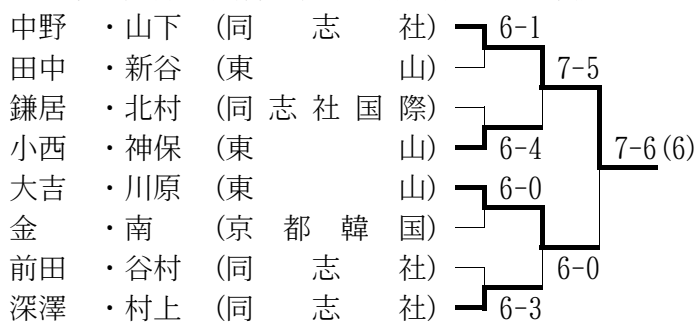

■近畿高等学校テニス大会京都府予選

期日：平成12年8月19日～8月24日

会場：太陽か丘・伏見港テニスコート他

○男子シングルス (Best 16以上を掲載)

予選免除：武村篤 (東山) <全日本Jr出場による>

※全日本Jr出場の武村篤 (東山) の他、上記のBest 16以上の選手、合計17名が近畿大会に出場。

○男子ダブルス (Best 8以上を掲載)

予選免除：武村・松永 (東山) <全日本Jr出場ペアによる>