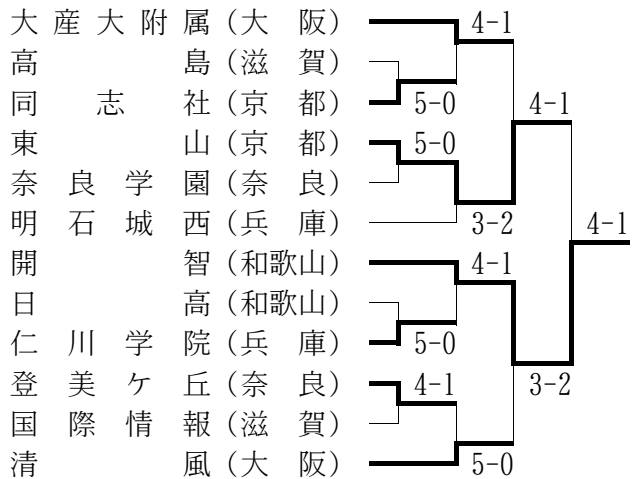

期日：平成12年11月24日～11月26日

会場：兵庫県赤穂市赤穂海浜公園テニスコート

○男子本戦

○男子コンソレーション

○男子5位決定戦

仁川学院(兵庫) 4-1

清風(大阪)

○男子7位決定戦