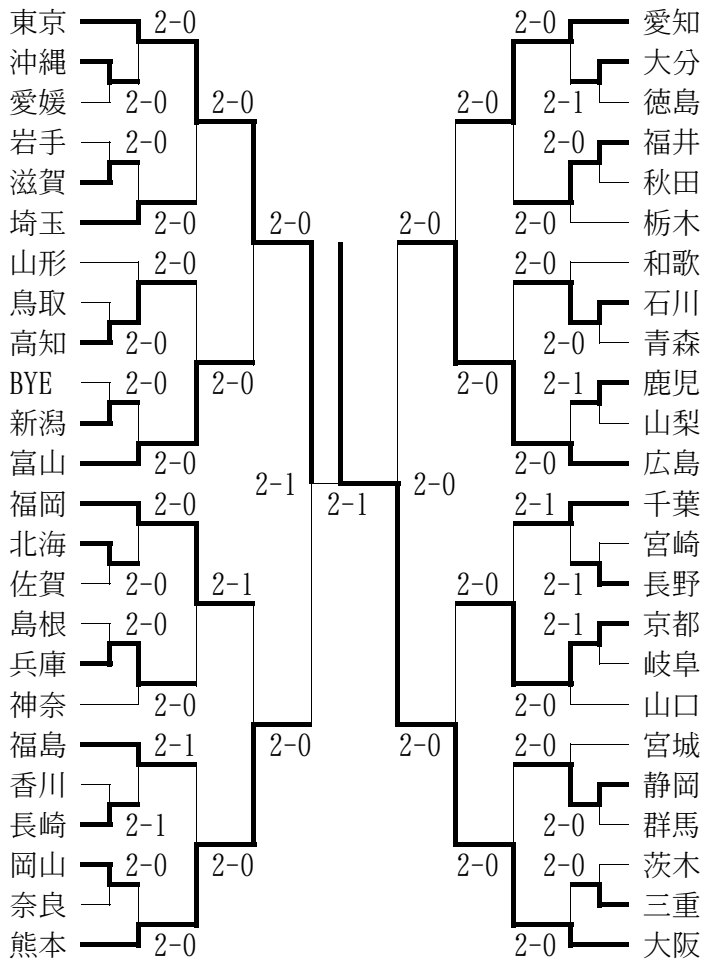

○女子

出場者：荒木麻友（立命館宇治）、福井久美（西舞鶴）

※京都府関係分順位戦

☆5～8位決定戦

☆7～8位決定戦

◇京都府対戦記録

◇1回戦

京都	2 - 1	岐阜
S 1 荒木 麻友	5 - 8	市川 歩
S 2 福井 久美	8 - 4	水野 麻里
D 荒木・福井	9 - 7	市川・水野

◇2回戦

京都	2 - 0	山口
S 1 荒木 麻友	8 - 1	椎木 由貴
S 2 福井 久美	8 - 4	高山 舞子
D 荒木・福井	打切り	椎木・高山

◇3回戦

京都	2 - 0	千葉
S 1 荒木 麻友	8 - 5	北崎 悦子
S 2 福井 久美	9 - 7	真木 理都子
D 荒木・福井	打切り	北崎・真木

◇4回戦（準々決勝）

京都	0 - 2	大阪
S 1 荒木 麻友	1 - 8	前川 綾香

S 2 福井 久美 4 - 8 秋豆 えりか

D 荒木・福井 打切り 前川・秋豆

◇5～8位順位決定戦

京都 1 - 2 愛知

S 1 荒木 麻友 5 - 8 山本 麻友美

S 2 福井 久美 8 - 3 落合 佑花里

D 荒木・福井 5 - 8 山本・落合

◇7～8位順位決定戦

京都 2 - 0 富山

S 1 荒木 麻友 8 - 2 源 綾香

S 2 福井 久美 9 - 7 中嶋 良子

D 荒木・福井 打切り 源・中嶋

◆近畿高等学校テニス大会団体の部

兼全国選抜高等学校テニス大会近畿地区予選

期日：平成12年11月24日～11月26日

会場：兵庫県赤穂市赤穂海浜公園テニスコート