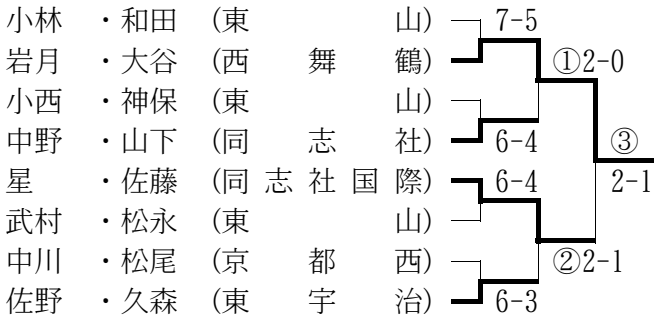

1. 最終順位：1位 岩月 真也 (西舞鶴)
   2位 星 隆祐 (同志社国際)
   3位 小林 誠 (東山)
   4位 武村 篤 (東山)

※1～2位の岩月真也(西舞鶴)、星隆祐(同志社国際)の2名が全国総体に出場。

○男子ダブルス (Best 8 以上を掲載)

①6-2, 6-2 ②4-6, 6-3, 6-3 ③6-2, 3-6, 7-6(4)

1. 最終順位：1位 岩月・大谷 (東宇治)
   2位 星・佐藤 (同志社国際)

※優勝の岩月・大谷(西舞鶴)が全国総体に出場。