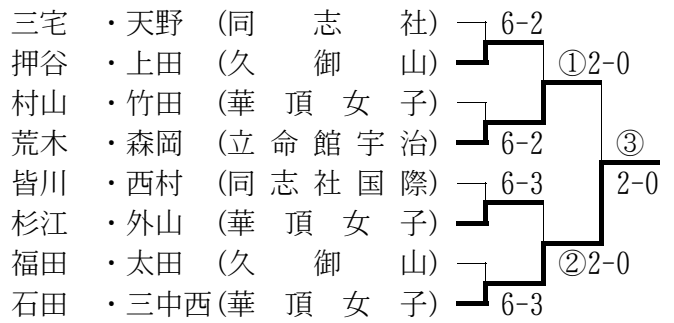

○女子ダブルス (Best 8 以上を掲載)

①6-3, 6-1 ②6-1, 6-2 ③6-2, 7-6(6)

1. 最終順位：1位 石田・三中西 (華頂女子)
   2位 荒木・森岡 (立命館宇治)

※優勝の石田・三中西(華頂女子)が全国総体に出場

■京都高等学校総合体育大会テニス競技兼全国高等学校総合体育大会団体の部京都市部・両丹支部予選

期日：平成12年5月20日～5月21日

会場：太陽か丘・向島西テニスコート他

○男子

Aブロック 優勝：東山 2位：京都西
3位：京都韓国、久御山

Bブロック 優勝：同志社国際 2位：鳥羽
3位：塔南、洛星

Cブロック 優勝：同志社 2位：洛南
3位：立命館宇治、京大附属

Dブロック 優勝：東宇治 2位：花園
3位：紫野、西乙訓

両丹ブロック 優勝：西舞鶴 2位：峰山

○女子

Aブロック 優勝：華頂女子 2位：同志社
3位：紫野、鴨沂

Bブロック 優勝：立命館宇治 2位：同志社国際
3位：京都西、西京商業

Cブロック 優勝：久御山 2位：桃山
3位：西乙訓、洛西

Dブロック 優勝：同志社女子 2位：ノートルダム
3位：洛東、木津

両丹ブロック 優勝：綾部 2位：峰山

■全国高等学校総合体育大会団体の部京都府予選

期日：平成12年5月28日

会場：西院テニスコート