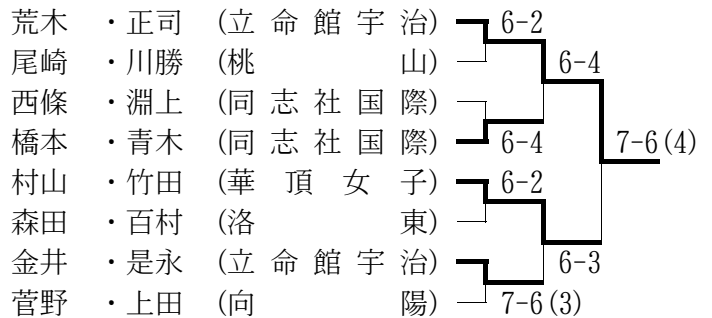

■京都府高等学校テニス選手権大会

期日：平成12年10月8日～11月3日

会場：太陽か丘・向島西テニスコート他

○男子シングルス (Best 16以上を掲載)

○男子ダブルス (Best 8以上を掲載)

○女子シングルス (Best 16以上を掲載)

○女子ダブルス (Best 8以上を掲載)

■第21回京都高等学校室内テニス大会