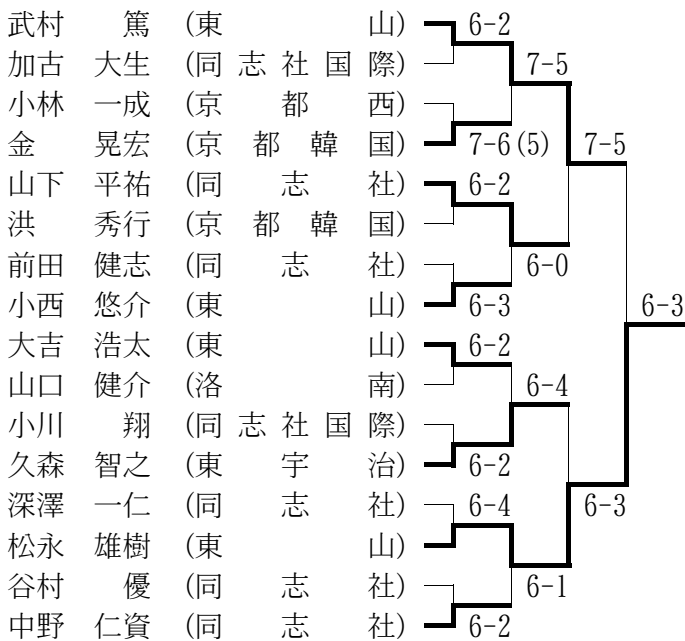

○男子 (Best 16以上を掲載)

- 最終順位：1位 東山
 2位 同志社
 3位 同志社国際
 4位 京都韓国

※1位の東山と2位の同志社が全国選抜の近畿地区予選に出場。

○女子 (Best 16以上を掲載)

3位決定戦 府立商業 0-3 同志社国際

2位決定戦 立命館宇治 対戦済 同志社国際

- 最終順位：1位 華頂女子
 2位 立命館宇治
 3位 同志社国際
 4位 府立商業

※1位の華頂女子と2位の立命館宇治が全国選抜の近畿地区予選に出場。

■京都府高等学校テニス選手権大会

期日：平成12年10月8日～11月3日

会場：太陽か丘・向島西テニスコート他

○男子シングルス (Best 16以上を掲載)

○男子ダブルス (Best 8以上を掲載)

○女子シングルス (Best 16以上を掲載)

○女子ダブルス (Best 8以上を掲載)

■第21回京都高等学校室内テニス大会