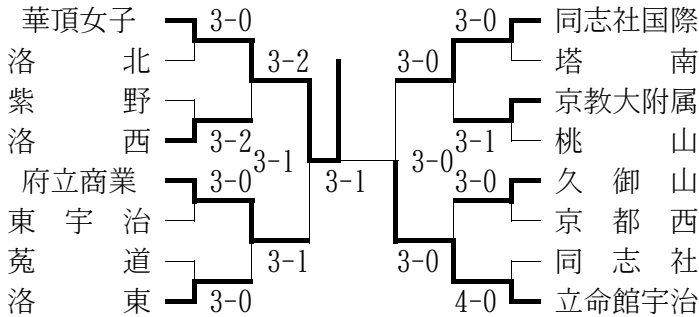

1. 最終順位：1位 東山
   2位 同志社
   3位 同志社国際
   4位 京都韓国

※1位の東山と2位の同志社が全国選抜の近畿地区予選に出場。

○女子 (Best 16以上を掲載)