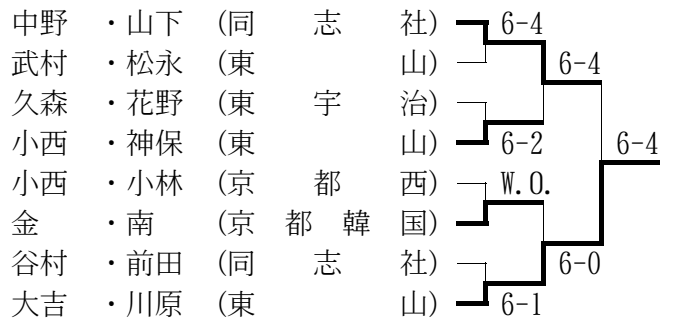

■京都府高等学校テニス選手権大会

期日：平成12年10月8日～11月3日

会場：太陽か丘・向島西テニスコート他

○男子シングルス (Best 16以上を掲載)

○男子ダブルス (Best 8以上を掲載)

○女子シングルス (Best 16以上を掲載)

○女子ダブルス (Best 8以上を掲載)

■第21回京都高等学校室内テニス大会