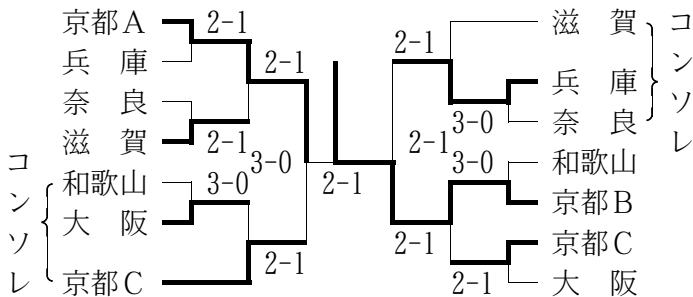

※京都府出場選手一覧

チーム	No. 1	No. 2	No. 3	No. 4
A	中野 (同志社)	久森 (東宇治)	山下 (同志社)	小西 (東山)
B	金 (韓国)	洪 (韓国)	川原 (東山)	神保 (東山)
C	小川 (同国際)	山口 (洛南)	加古 (同国際)	谷村 (同志社)

○女子

※京都府出場選手一覧

チーム	No. 1	No. 2	No. 3	No. 4
A	尾崎 (桃山)	橋本 (同国際)	森田 (洛東)	許 (韓国)
B	杉江 (華頂女)	外山 (華頂女)	村山 (華頂女)	竹田 (華頂女)
C	松岡 (平安女)	林 (洛西)	四方 (塔南)	正司 (立宇治)

■国民体育大会京都府第一次選考会

兼京都ジュニアテニス選手権大会

期日：平成12年3月21日～3月27日

会場：太陽か丘テニスコート他

○男子シングルス18歳以下の部

優勝：岩月 真也 (西舞鶴)

準優勝：星 隆祐 (同志社国際)

3位：佐野 望 (東宇治)

小林 誠 (東山)

Best 8：中野 仁資 (同志社)

和田 耕治 (東山)

山下 平祐 (同志社)

佐藤 浩行 (同志社国際)

○男子シングルス16歳以下の部

優勝：武村 篤 (東山)

準優勝：松永 雄樹 (東山)

※18歳以下の優勝と準優勝は最終選考会へ、3位と16歳以下の優勝は2次選考会へ出場。

○女子シングルス18歳以下の部

優勝：尾崎 友歌 (桃山)

準優勝：石田 有香 (華頂女子)

3位：森岡 有為子 (立命館宇治)

三中西 綾 (華頂女子)

Best 8：川田 晴日 (同志社)

増田 悦子 (同志社女子)

福田 みずほ (久御山)

村山 佳奈 (華頂女子)

○女子シングルス16歳以下の部

優勝：荒木 麻友 (立命館宇治)

準優勝：福井 久美 (西舞鶴)

※18歳以下の優勝と準優勝は最終選考会へ、3位は2次選考会へ出場。

○男子ダブルス18歳以下の部

優勝：岩月・大谷 (西舞鶴)

準優勝：大吉・川原 (東山)

3位：中野・山下 (同志社)

小林・和田 (東山)

○男子ダブルス16歳以下の部

優勝：武村・松永 (東山)

○女子ダブルス18歳以下の部

優勝：石田・三中西 (華頂女子)

準優勝：尾崎・森田 (桃山・洛東)

3位：多田・川田 (同志社)

天野・三宅 (同志社)

○女子ダブルス16歳以下の部

優勝：荒木・杉江 (立命館宇治・華頂女)

■国民体育大会京都府第二次選考会

期日：実施せず

会場：実施せず

○男子

出場者：小林誠、武村篤 (以上東山)、佐野望 (東宇治)、

※最終選考会出場者2名と合わせて5名以内なのですべて最終選考会で選考を実施。

○女子

出場者：三中西綾 (華頂女子)、荒木麻友、森岡有為子 (以上立命館宇治)、福井久美 (西舞鶴)、

ただし、森岡 (立命館宇治) が出場辞退。

※最終選考会出場者2名と合わせて5名以内なのですべて最終選考会で選考を実施。

■国民体育大会京都府最終選考会

期日：平成12年6月24日～6月25日

会場：西院テニスコート

○男子

出場者：岩月真也 (西舞鶴)、佐野望 (東宇治)、星隆祐 (同志社国際)、小林誠、武村篤 (以上東山)、