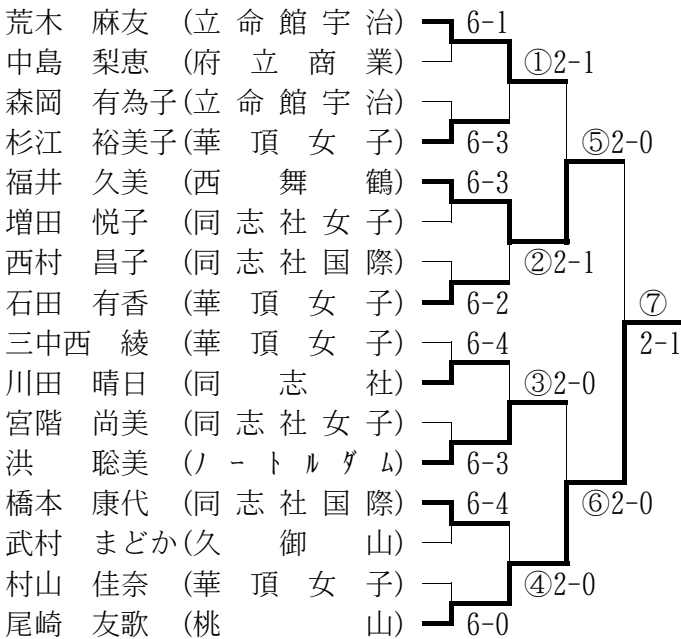

○男子ダブルス (Best 8 以上を掲載)

①6-2, 6-2 ②4-6, 6-3, 6-3 ③6-2, 3-6, 7-6(4)

- 最終順位：1位 岩月・大谷 (東宇治)
 2位 星・佐藤 (同志社国際)

※優勝の岩月・大谷(西舞鶴)が全国総体に出場。

○女子シングルス (Best 16 以上を掲載)

①5-7, 6-3, 6-0 ②7-6(5), 5-7, 6-1 ③6-3, 6-4

④6-1, 6-2, ⑤6-3, 6-3 ⑥6-3, 6-0