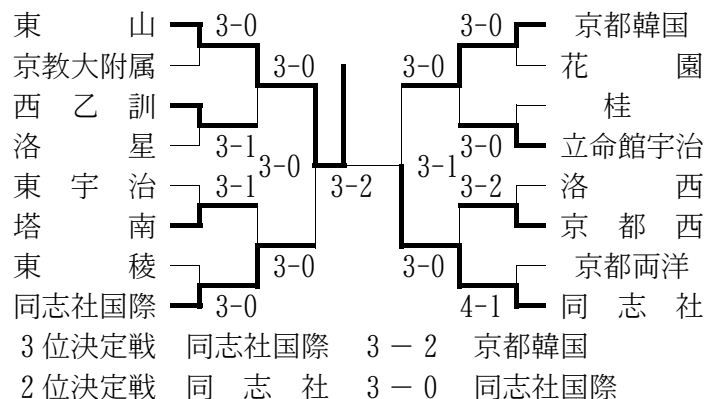

■全国選抜高等学校テニス大会

兼近畿高等学校テニス大会団体の部京都府予選

期日：平成12年9月23日～10月1日

会場：太陽か丘・向島西テニスコート他

○男子 (Best 16以上を掲載)