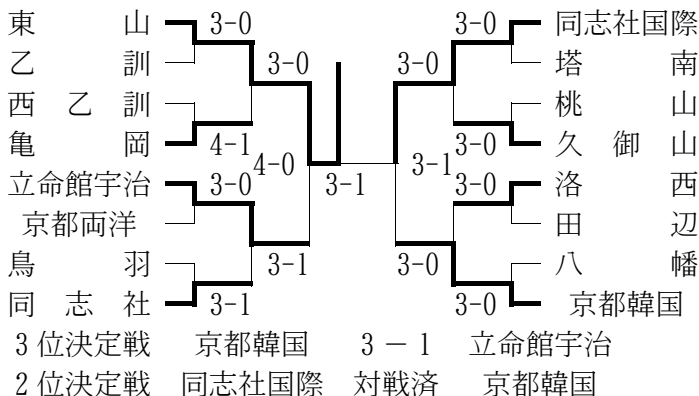

※上記のBest 8以上の組、及び順位戦の結果、船江・島村 (花園) 組の合計9組が近畿大会に出場。

■全国選抜高等学校テニス大会

兼近畿高等学校テニス大会団体の部京都府予選

期日：平成13年9月23日～9月30日

会場：丹波自然運動公園・向島西テニスコート他

○男子 (Best 16以上を掲載)

最終順位：1位 東山

2位 同志社