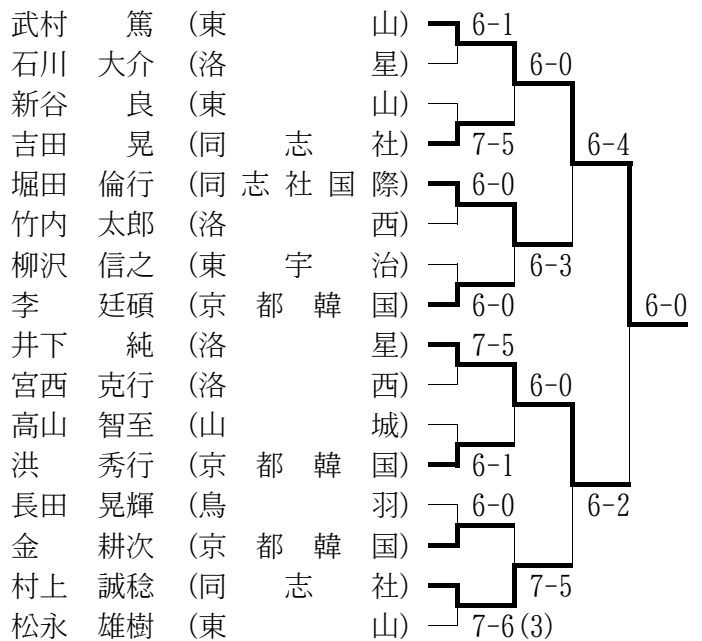

3位 京都女子

4位 立命館宇治

※1位の華頂女子と2位の同志社国際が全国選抜の近畿地区予選に出場。

■京都府高等学校テニス選手権大会

期日：平成13年10月7日～11月3日

会場：太陽か丘・向島西テニスコート他

○男子シングルス (Best 16以上を掲載)

○男子ダブルス (Best 8 以上を掲載)