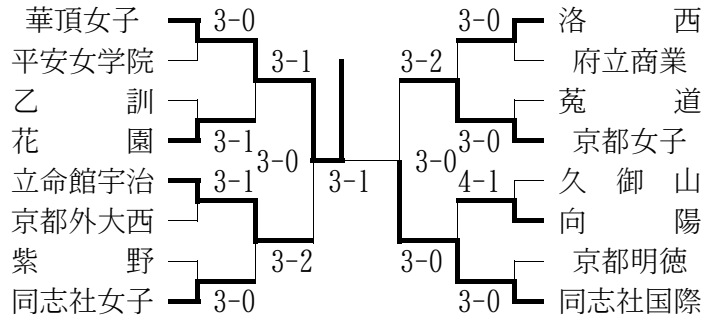

○女子 (Best 16以上を掲載)