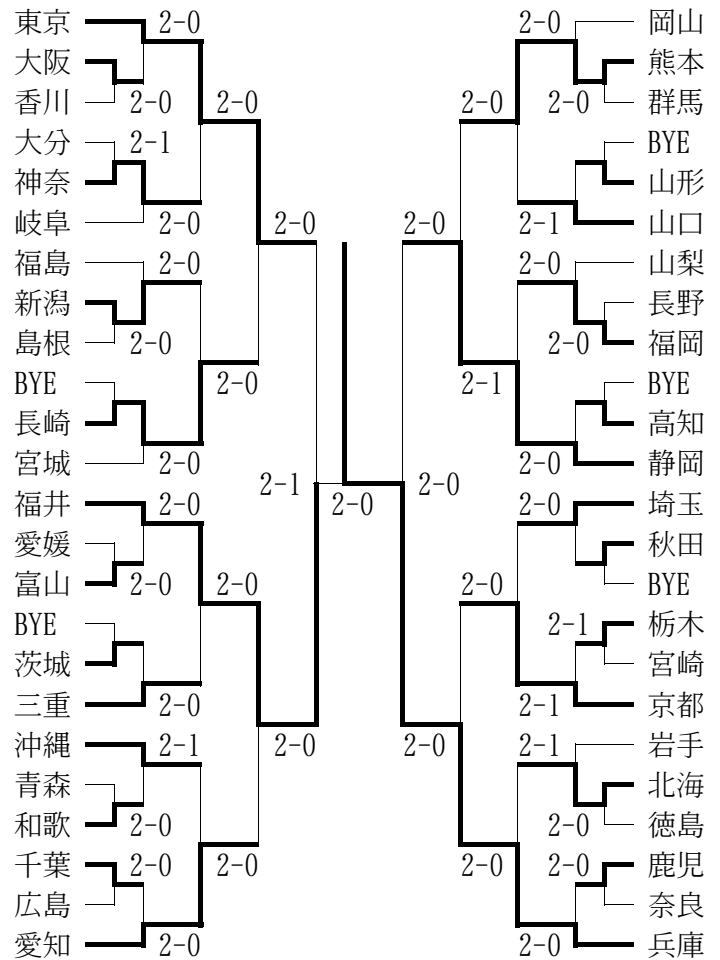

○女子

出場者：荒木麻友(立命館宇治)、尾崎友歌(桃山)

※京都府関係分順位戦

☆5~8位決定戦

☆7~8位決定戦

※京都府は7位入賞。

◇京都府対戦記録

◇2回戦