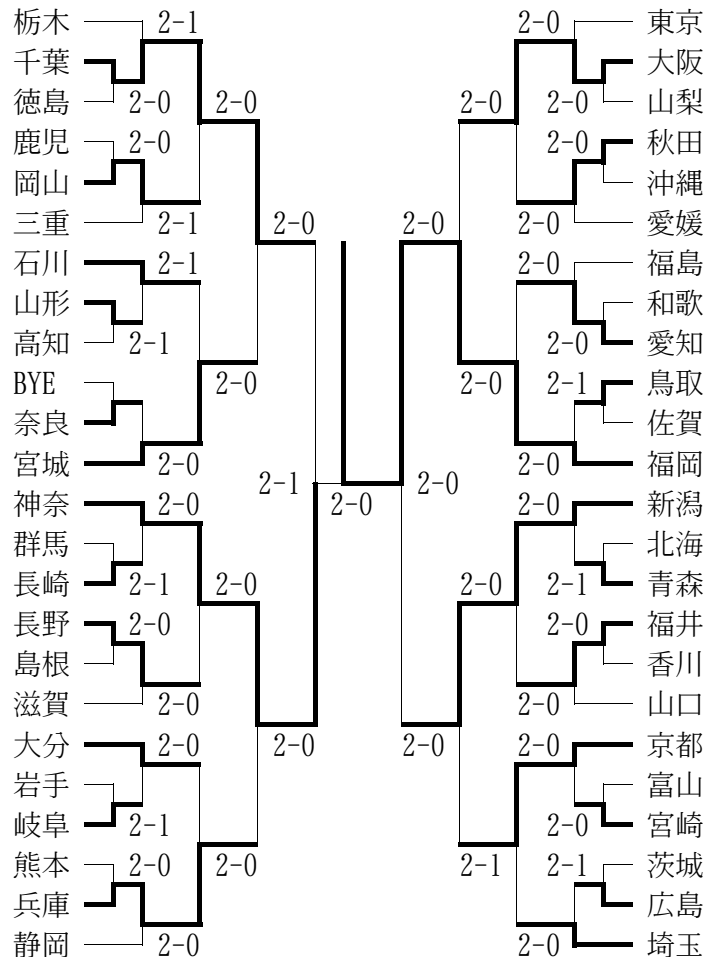

※西村・小西は近畿大会Best 8。

◆国民体育大会

期日：平成13年10月14日～10月17日

会場：宮城県仙台市泉総合運動公園、他

○男子

出場者：武村篤、大吉浩太 (以上東山)

※京都府関係分順位戦

☆5～8位決定戦