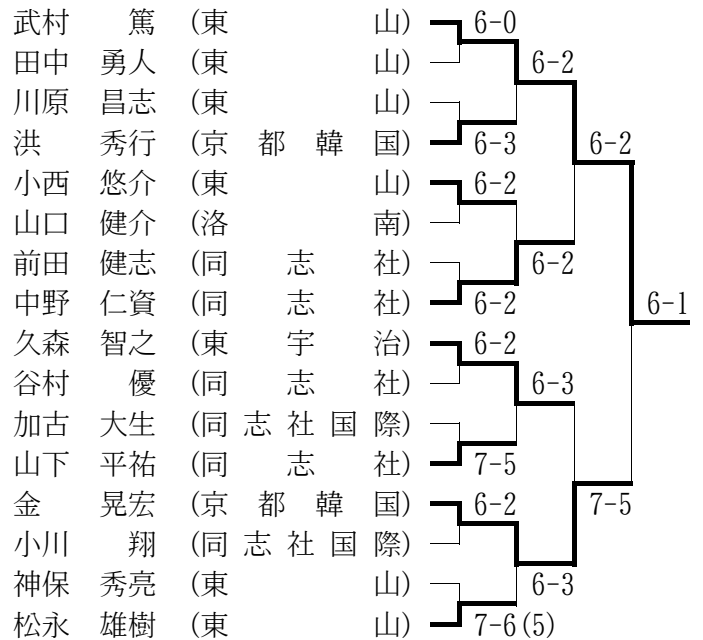

- 15位 荒木 麻友 (立命館宇治)

○女子ダブルス

該当者なし

■京都府高等学校春季テニス大会

期日：平成13年4月2日～4月3日

会場：太陽か丘・伏見港テニスコート

○男子シングルス (Best 16以上を掲載)

予選免除：大吉浩太(東山) <トヨタジュニア全国大会による>