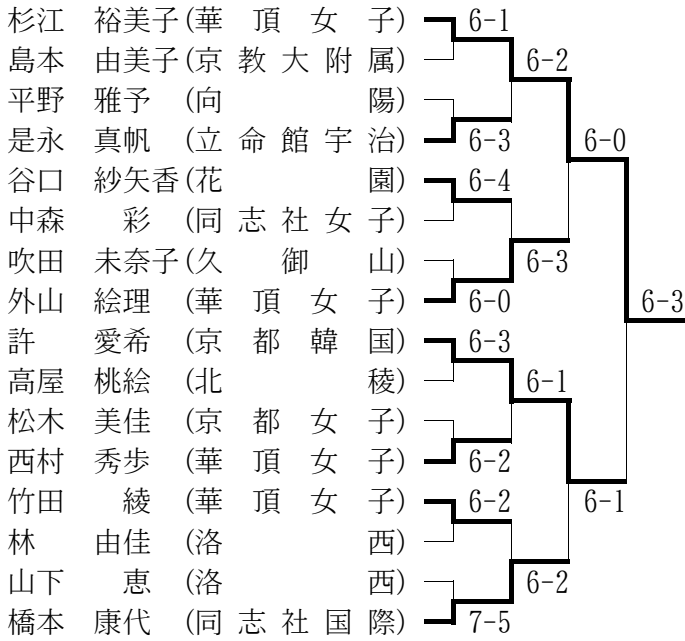

○女子シングルス (Best 16以上を掲載)

予選免除：福井久美 (西舞鶴) <団体選(代理)による>