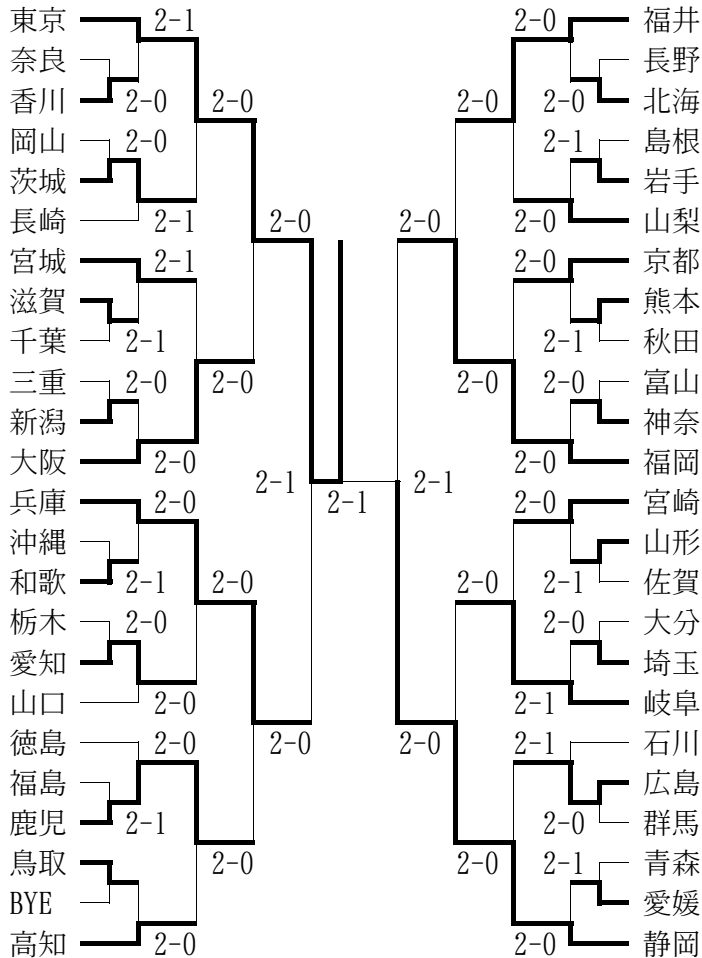

◇2回戦

京	都	2 - 0	宮	崎
S 1	松永 雄樹	2 - 0	小山 祐輔	
		(4-1, 4-1)		
S 2	武村 篤	2 - 0	本間 一弥	
		(4-1, 4-1)		
D	松永・武村	打ち切り	小山・本間	

◇3回戦

京	都	2 - 1	東	京
S 1	松永 雄樹	0 - 2	羽石 祐	
		(1-4, 2-4)		
S 2	武村 篤	2 - 0	森実 翼	
		(4-2, 4-2)		
D	松永・武村	1 - 2	羽石・森実	
		(5-3, 1-4, (4)0-1)		

○女子

出場者：杉江裕美子（華頂女子）、福井久美（西舞鶴）