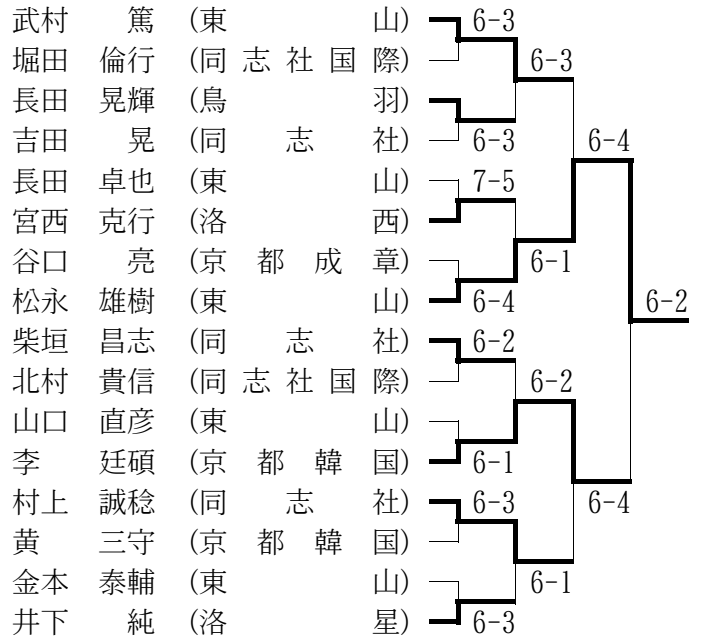

- 11位 福井 久美 (西舞鶴)

○女子ダブルス

該当者なし

■京都府高等学校春季テニス大会

期日：平成14年4月2日～4月3日

会場：太陽か丘・伏見港テニスコート

○男子シングルス (Best 16以上を掲載)

○男子ダブルス (Best 8以上を掲載)