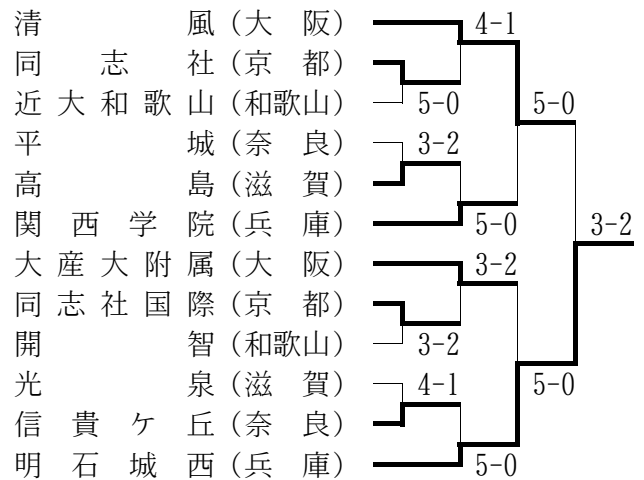

◆近畿高等学校テニス大会団体の部

兼全国選抜高等学校テニス大会近畿地区予選

期日：平成14年11月23日～11月25日

会場：兵庫県神戸市神戸総合運動公園

○男子本戦

出場校：同志社国際、同志社

○男子コンソレーション

○男子5位決定戦