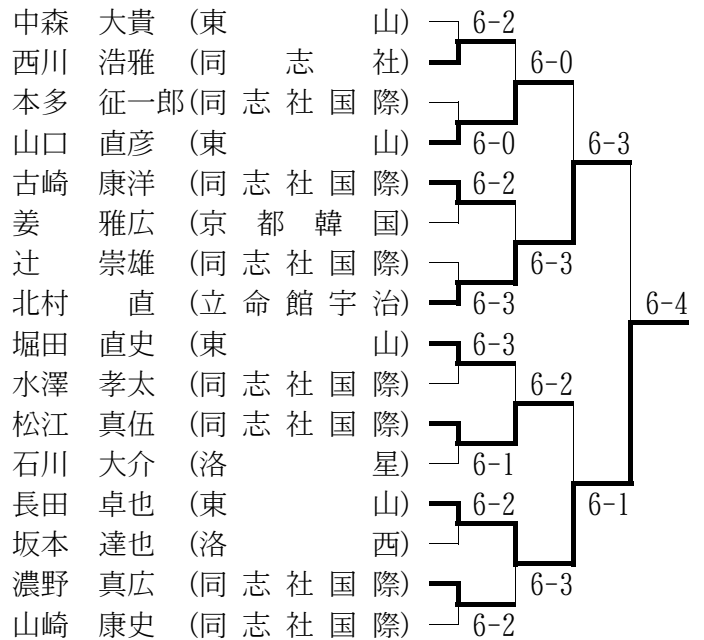

■全国高等学校総合体育大会団体の部京都府予選

期日：平成14年5月26日
会場：丹波自然運動公園テニスコート

○男子

最終順位：1位 東山
2位 洛西

※優勝の東山高校が全国総体に出場。

○女子

最終順位：1位 華頂女子

2位 同志社国際

※優勝の華頂女子高校が全国総体に出場。

■近畿高等学校テニス大会京都府予選

期日：平成14年8月19日～8月24日
会場：太陽か丘・伏見港テニスコート他

○男子シングルス (Best 16 以上を掲載)

※上記のBest16以上の選手、及び順位戦の結果、岡嶋秀器(同志社国際)の合計17名が近畿大会に出場。

○男子ダブルス (Best 8 以上を掲載)

※上記のBest 8 以上の組の合計 8 組が近畿大会に出場。