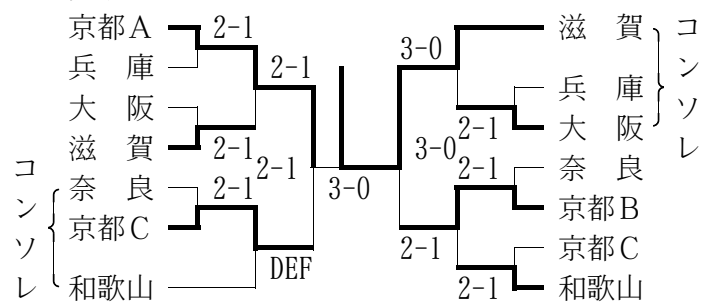

○女子

最終順位：1位 滋賀 2位 京都A

※京都府出場選手一覧

チーム	No. 1	No. 2	No. 3	No. 4
A	松木 (京女子)	福田 (同女子)	山本 (京女子)	高橋 (立宇治)
B	金 (韓国)	河原 (洛西)	市場 (立宇治)	土居 (洛西)
C	大林 (東宇治)	山本 (同国際)	品治 (京教附)	安井 (京教附)