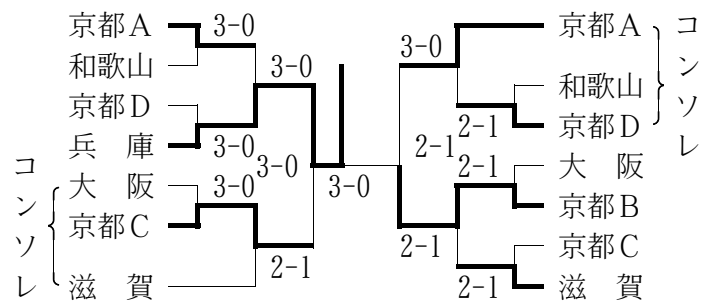

最終順位：1位 華頂女子
2位 同志社国際
3位 京都女子
4位 同志社

※1位の華頂女子と2位の同志社国際が全国選抜の近畿地区予選に出場。

■京都府高等学校テニス選手権大会

期日：平成14年10月6日～11月3日

会場：向島西、伏見港テニスコート、他

○男子シングルス (Best 16以上を掲載)

○男子ダブルス (Best 8以上を掲載)

○女子シングルス (Best 16以上を掲載)

○女子ダブルス (Best 8以上を掲載)

■平成14年度京都高等学校室内テニス大会

期日：平成14年12月23日～12月24日

会場：京都府立体育館

○男子

最終順位：1位 兵庫 2位 京都B

※京都府出場選手一覧

チーム	No. 1	No. 2	No. 3	No. 4
A	本多 (同国際)	長田 (東山)	柴垣 (同志社)	名倉 (同志社)
B	姜 (韓国)	堀田 (東山)	西川 (同志社)	橋本 (同国際)
C	松江 (同国際)	中井 (京明德)	木山 (同国際)	佐々木 (立宇治)
D	濃野 (同国際)	中森 (東山)	金井 (同志社)	坂本 (洛西)