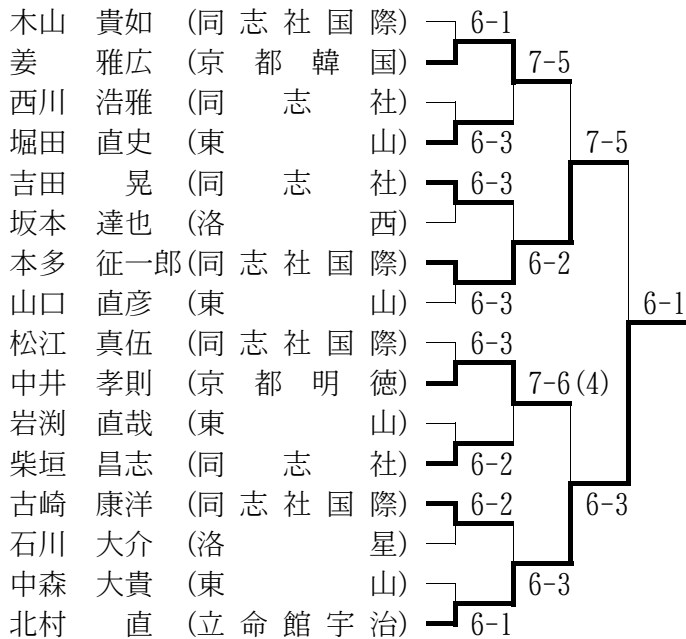

最終順位：1位 華頂女子
2位 同志社国際
3位 京都女子
4位 同志社

※1位の華頂女子と2位の同志社国際が全国選抜の近畿地区予選に出場。

■京都府高等学校テニス選手権大会

期日：平成14年10月6日～11月3日

会場：向島西、伏見港テニスコート、他

○男子シングルス (Best 16以上を掲載)

○男子ダブルス (Best 8以上を掲載)

○女子シングルス (Best 16以上を掲載)

○女子ダブルス (Best 8以上を掲載)

■平成14年度京都高等学校室内テニス大会

期日：平成14年12月23日～12月24日

会場：京都府立体育館

○男子

最終順位：1位 兵庫 2位 京都B

※京都府出場選手一覧

チーム	No. 1	No. 2	No. 3	No. 4
A	本多 (同国際)	長田 (東山)	柴垣 (同志社)	名倉 (同志社)
B	姜 (韓国)	堀田 (東山)	西川 (同志社)	橋本 (同国際)
C	松江 (同国際)	中井 (京明德)	木山 (同国際)	佐々木 (立宇治)
D	濃野 (同国際)	中森 (東山)	金井 (同志社)	坂本 (洛西)