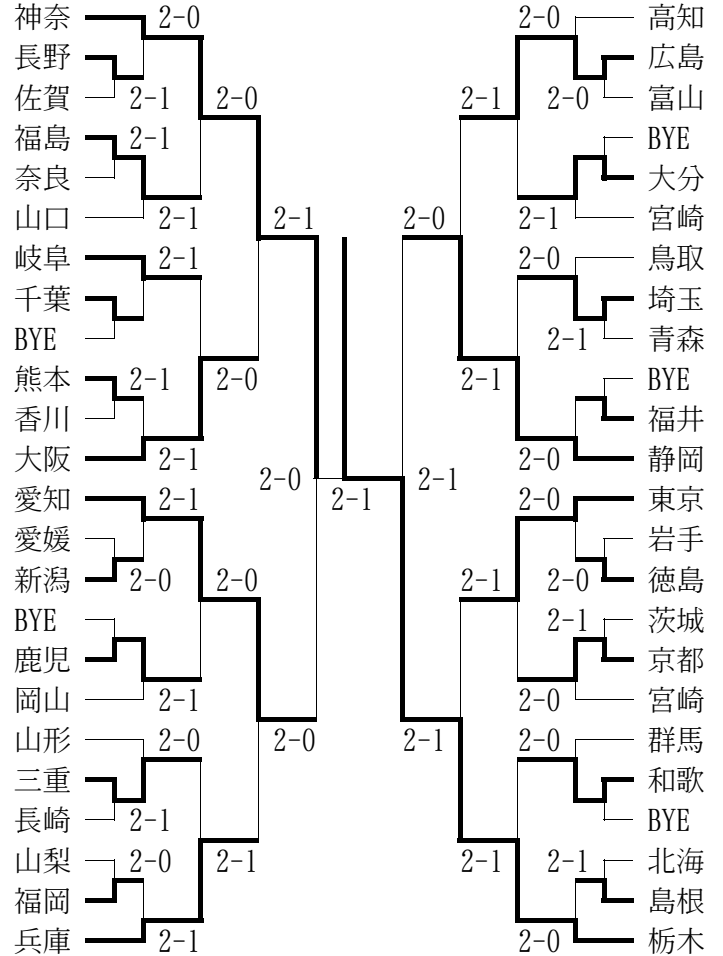

◇ 1 回戦

山本 果枝	6 - 8	伊藤 真梨	(滋：栗 東)
吉川 未樹	0 - 8	川崎 瑠美	(大：樟蔭東)
大林 美咲	8 - 2	堂脇 志保	(和：県和歌山商)
山本 真実	3 - 8	長尾 梓	(和：開 智)
南 早紀子	8 - 6	山田 裕子	(和：開 智)
河原奈未子	8 - 1	林 みき	(滋：国際情報)
吉川友巳奈	1 - 8	一松 千晶	(滋：栗 東)
金 順	8 - 6	畑野 安衣	(和：貴志川)
森田 綾	8 - 3	森脇 舞	(大：樟蔭東)
松木 美佳	1 - 8	吉山 佳織	(大：四天羽曳)
松井 万季	8 - 3	塚田 亜弥	(滋：北大津)
中原 沙也	8 - 6	山本 季枝	(滋：東大津)
中村あさぎ	1 - 8	川口 真輝	(兵：夙川学園)

◇ 2 回戦

百村絵里加	8 - 0	池原 知佐	(大：飛翔館)
西村 秀歩	8 - 0	中島 歩美	(和：開 智)
大林 美咲	0 - 8	和田恵理子	(大：四天羽曳)
南 早紀子	0 - 8	大西 香	(兵：園田学園)
福田 紗也	8 - 3	松下 梓	(奈：信貴ヶ丘)
小西 麻世	2 - 8	葉田亜沙美	(奈：平 城)
河原奈未子	2 - 8	杉山 陽子	(滋：栗 東)
金 順	8 - 6	峯垣 明奈	(兵：園田学園)
森田 綾	0 - 8	辻村香名子	(大：四天羽曳)
松井 万季	0 - 8	秦 綾花	(兵：園田学園)
中原 沙也	4 - 8	畑山 夕佳	(奈：帝塚山)

◇ 3 回戦

西村 秀歩	8 - 3	百村絵里加	(京：鴨 沂)
福田 紗也	1 - 8	大西 香	(兵：園田学園)
小西 麻世	6 - 8	杉山 陽子	(滋：栗 東)

◇ 4 回戦

西村 秀歩	8 - 6	伊藤亜理沙	(大：四天羽曳)

◇準々決勝(5回戦)

西村 秀歩	4 - 8	加藤夕香子	(兵：夙川学院)

※西村秀歩は近畿大会Best 1 6。

○女子ダブルス

出場者：西村・小西(華頂女子)、市場・高橋(立命館宇治)、松木・山本(京都女子)、品治・安井(京教大附属)、松永・山本・山本(同志社国際)、南・林(同志社女子)、土居・河原(洛西)、出来・松井(東宇治)

◇ 1 回戦

松永・山本	W. O.	堂脇・岡本	(和：県和歌山商)
出来・松井	8 - 0	井狩・上原	(滋：国際情報)
市場・高橋	8 - 1	山本・進藤	(滋：東大津)
南・林	9 - 7	久保・藤谷	(奈：奈良女附)
土居・河原	3 - 8	菊田・水谷	(奈：平 城)
品治・安井	3 - 8	葉田・石橋	(奈：平 城)
松木・山本	1 - 8	出本・松井	(大：樟蔭東)

◇ 2 回戦

松永・山本	2 - 8	大西・中西	(兵：園田学園)
西村・小西	8 - 0	出来・松井	(京：東宇治)
市場・高橋	4 - 8	伊藤・酒井	(大：四天羽曳)
南・林	0 - 8	田中・北村	(大：四天羽曳)

◇ 3 回戦

西村・小西	5 - 8	伊藤・酒井	(大：四天羽曳)

◆国民体育大会

期日：平成14年9月21日～9月24日

会場：高知県春野市春野運動公園

○男子

出場者：松永雄樹、武村篤(以上東山)

※京都府関係分順位戦=なし

◇京都府対戦記録

◇ 1 回戦

京 都	2 - 1	茨 城
S 1 松永 雄樹	2 - 1	佐藤 智哉
	(4-1, 3-5, 1-0(5))	
S 2 武村 篤	1 - 2	秋本 恭幸
	(4-1, 1-4, (3)0-1)	
D 松永・武村	2 - 0	佐藤・秋本
	(4-1, 4-2)