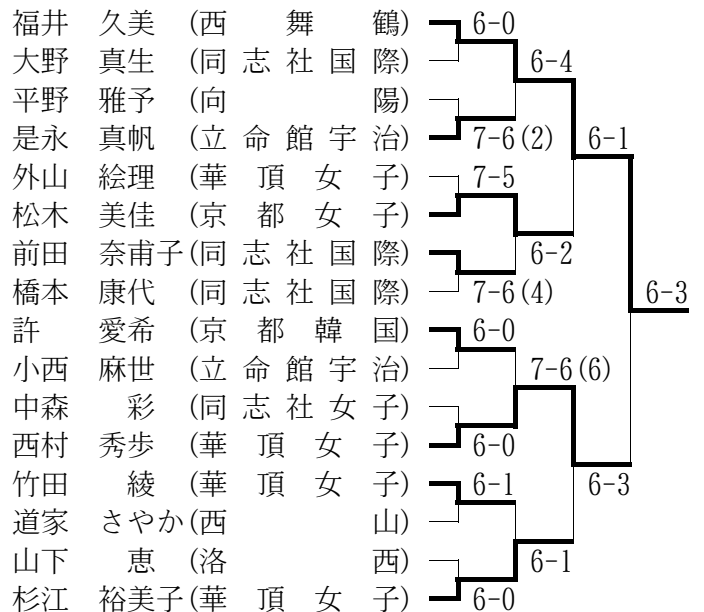

○女子シングルス (Best 16以上を掲載)