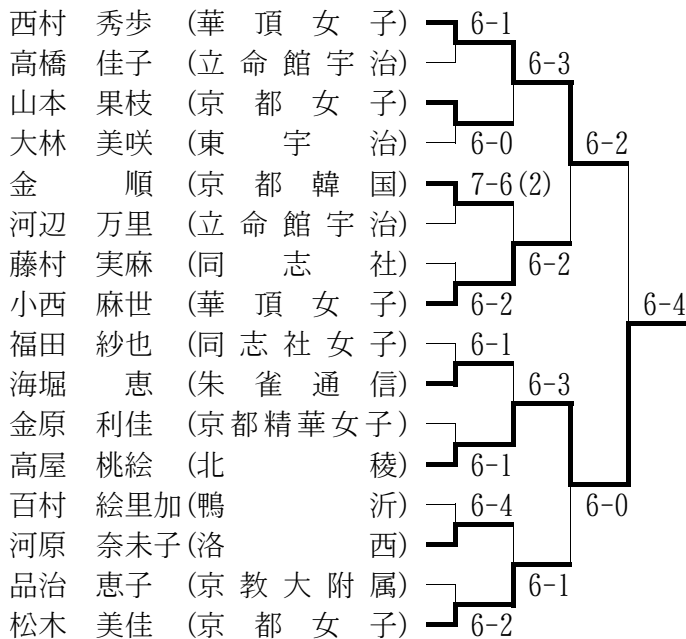

最終順位：1位 華頂女子
2位 同志社国際
3位 京都女子
4位 同志社

※1位の華頂女子と2位の同志社国際が全国選抜の近畿地区予選に出場。

■京都府高等学校テニス選手権大会

期日：平成14年10月6日～11月3日

会場：向島西、伏見港テニスコート、他

○男子シングルス (Best 16以上を掲載)

○男子ダブルス (Best 8以上を掲載)

○女子シングルス (Best 16以上を掲載)

○女子ダブルス (Best 8以上を掲載)

■平成14年度京都高等学校室内テニス大会

期日：平成14年12月23日～12月24日

会場：京都府立体育館

○男子

最終順位：1位 兵庫 2位 京都B

※京都府出場選手一覧

チーム	No. 1	No. 2	No. 3	No. 4
A	本多 (同国際)	長田 (東山)	柴垣 (同志社)	名倉 (同志社)
B	姜 (韓国)	堀田 (東山)	西川 (同志社)	橋本 (同国際)
C	松江 (同国際)	中井 (京明德)	木山 (同国際)	佐々木 (立宇治)
D	濃野 (同国際)	中森 (東山)	金井 (同志社)	坂本 (洛西)