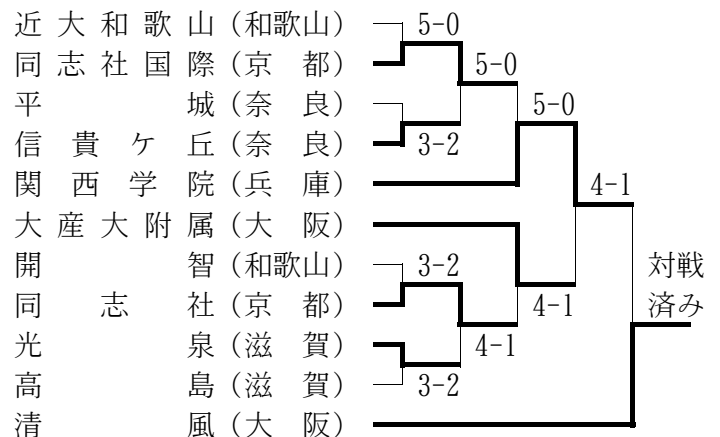

◆近畿高等学校テニス大会団体の部

兼全国選抜高等学校テニス大会近畿地区予選

期日：平成14年11月23日～11月25日

会場：兵庫県神戸市神戸総合運動公園

○男子本戦

出場校：同志社国際、同志社

○男子コンソレーション

○男子5位決定戦