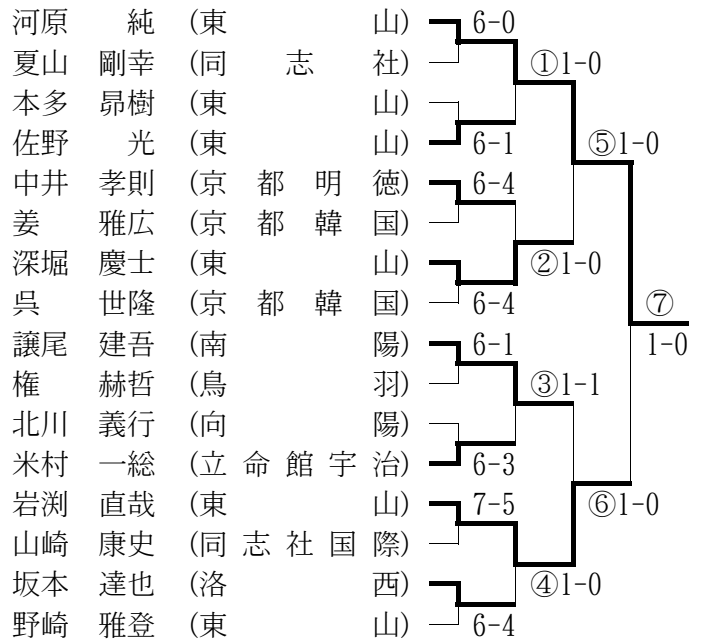

○女子シングルス

- 1位 福田 紗也 (同志社女子)
- 2位 井手 菜月 (華頂女子)
- 3位 土肥 惇美 (同志社女子)
- 4位 金原 利佳 (京都精華女子)
- 5位 石田 あさ美 (華頂女子)
- 金 順 (京都韓国)
- 7位 谷 佳奈 (同志社女子)
- 8位 佐野 香織 (同志社女子)
- 9位 井上 春香 (華頂女子)
- 10位 山本 果枝 (京都女子)

○女子ダブルス

- 1位 井手 菜月 (華頂女子)
- 石田 あさ美 (華頂女子)
- 3位 福田 紗也 (同志社女子)
- 土肥 惇美 (同志社女子)
- 5位 谷 佳奈 (同志社女子)
- 佐野 香織 (同志社女子)
- 7位 吉川 美樹 (華頂女子)
- 8位 井上 裕美 (華頂女子)
- 9位 山田 未希 (華頂女子)
- 10位 金 順 (京都韓国)
- 李 桃子 (京都韓国)

■平成16年度全国高等学校テニス順位
 (平成16年度全国高等学校体育連盟公認)

- 男子シングルス
該当者なし
- 男子ダブルス
該当者なし
- 女子シングルス
該当者なし
- 女子ダブルス
該当者なし

■京都府高等学校春季テニス選手権大会
 平成16年度より大会は廃止した。

■全国高等学校総合体育大会個人の部京都府予選
 期日：平成16年4月25日～5月5日
 会場：太陽か丘・向島西テニスコート他

○男子シングルス (Best 16以上を掲載)