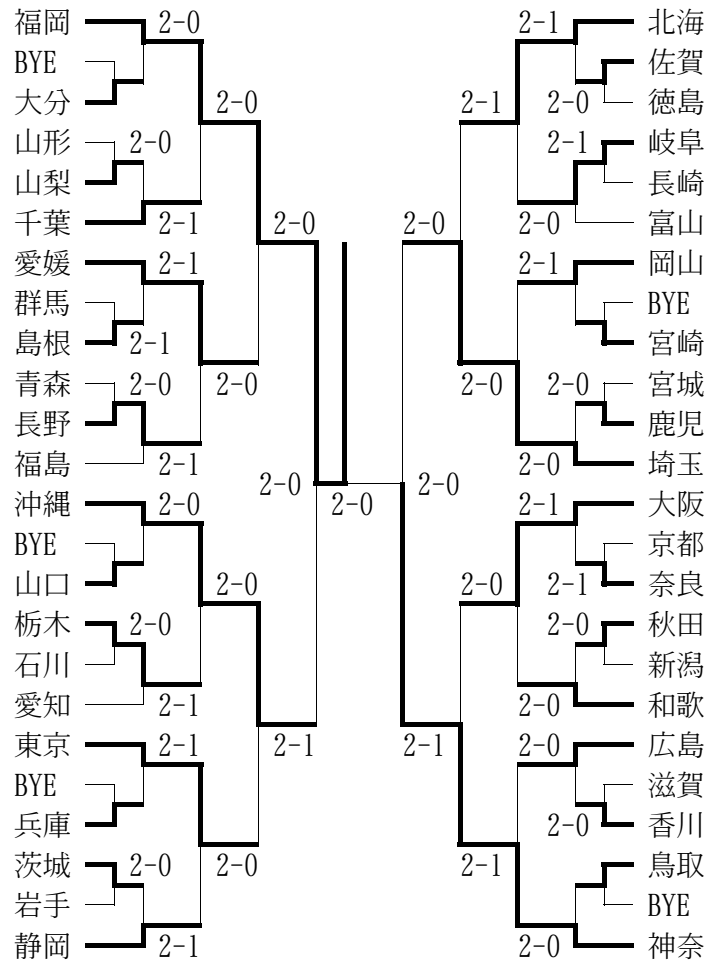

内藤 愛	5-8	森澤 友賀	(和：日 高)
川本 倫子	8-4	伊藤 由梨	(和：和歌山諱)
今井 真子	8-0	沈 夢遠	(奈：平 城)
清水 優衣	4-8	馬川紗由美	(兵：明石城西)
三輪佳奈子	8-2	山下恵里佳	(奈：平 城)
井上 裕美	8-4	田宮 由梨	(和：和歌山)
谷 佳奈	(3)8-9	落畑 菜美	(大：大産大附)
上地 裕子	3-8	乾 梨紗	(大：同志社醒)
井田 藍	4-8	前田 寿子	(大：長尾谷)
菊井 歩	0-8	松山 遥	(滋：栗 東)

◇ 2 回戦

秦 由理奈	2-8	上村奈都子	(和：和歌山東)
竹内 萌	8-6	井上 春香	(京：華頂女子)
川本 倫子	0-8	小山万里絵	(和：開 智)
今井 真子	1-8	松尾 真央	(兵：明石城西)
三輪佳奈子	2-8	平田 真穂	(奈：富 雄)
井上 裕美	3-8	小澤 槇穂	(大：四天王寺)
佐野 香織	8-1	筒井 友里	(奈：平 城)
石田あさ美	8-5	石原ゆうか	(大：四天王寺)

◇ 3 回戦

竹内 萌	9-7	花田 彩音	(兵：夙川学院)
佐野 香織	2-8	中西未希子	(兵：園田学園)
石田あさ美	4-8	橋本 亜希	(兵：神戸山手)

◇ 4 回戦

竹内 萌	7-9	上村奈都子	(和：和歌山東)

※竹内萌は近畿大会Best 1 6。

○女子ダブルス

出場者：石田・清水、井上・井上、加納・後藤、
以上華頂女子)、谷・佐野、梅守・金、
古屋・岩渕(以上同志社女子)、川本・
村田(菟道)、高田・村田(同志社)

◇ 1 回戦

川本・村田	8-3	吉川・森本	(奈：平 城)
井上・井上	8-3	福井・浅井	(和：向 陽)
後藤・加納	3-8	谷田・伊藤	(滋：栗 東)
古屋・岩渕	8-5	福井・森山	(奈：片 桐)
高田・村田	0-8	大島・日下部	(兵：明石晒)
梅守・金	8-4	阪本・松原	(和：和歌山商)

◇ 2 回戦

川本・村田	0-8	石水・佐伯	(大：大阪女鞭)
井上・井上	(4)8-9	太田・幸村	(滋：栗 東)
石田・清水	8-0	森本・喜多	(和：日 高)
古屋・岩渕	0-8	上村・濱崎	(和：和歌山東)
谷 ・佐野	8-4	村田・藤沢	(兵：園田学園)
梅守・金	8-0	寒出・高谷	(滋：栗 東)

◇ 3 回戦

石田・清水	2-8	山口・佐藤	(大：長尾谷)
谷 ・佐野	8-6	大嶋・日下部	(兵：明石晒)
梅守・金	8-0	小笹・辰野	(兵：夙川学院)

◇準々決勝(4回戦)

谷 ・佐野 8-3 秋豆・川崎(大：長尾谷)

◇準決勝(5回戦)

谷 ・佐野 3-8 的場・濱崎(大：長尾谷)

※谷 ・佐野は近畿大会3位。

◆国民体育大会

期日：平成16年10月24日～10月27日

会場：埼玉県大宮市

○男子

出場者：佐野光(東山)、中井孝則(京都明德)

※京都府関係分順位戦 なし

◇京都府対戦記録

◇ 1 回戦

	京	都	1-2	奈	良
S 1	佐野	光	0-2	青田	
			(2-4, 0-4)		
S 2	中井	孝則	2-0	畑山	
			(4-2, 4-1)		
D	佐野・中井		1-2	青田・畑山	
			(4-2, 1-4, 0-1)