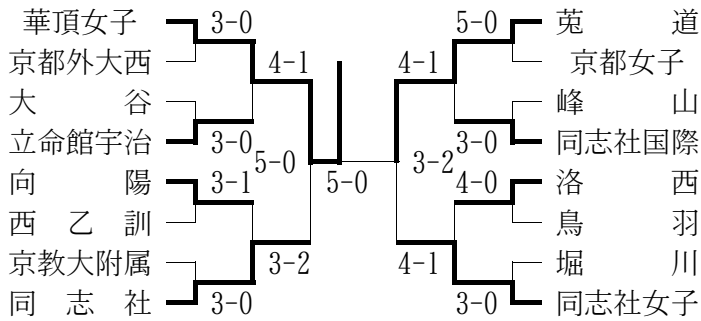

3位決定戦 同志社女子 5-0 同志社

2位決定戦 菟道 対戦済 同志社女子

1. 最終順位：1位 華頂女子
   2位 菟道
   3位 同志社女子
   4位 同志社

※1位の華頂女子高校と2位の菟道高校の2校が全国選抜の近畿地区予選に出場。