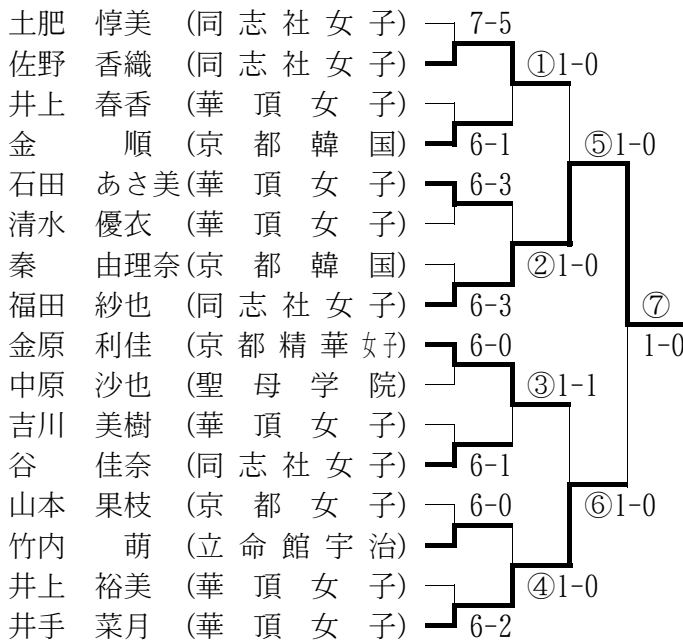

○女子シングルス (Best 16 以上を掲載)

①8-4, ②8-6, ③8-3, ④8-5, ⑤8-5, ⑥8-0

⑦9-8(9) (すべて天候により8プロで実施)

3位決定戦 佐野 1 (9-8(5)) 0 金原
(天候により8プロで実施)

最終順位: 1位 福田 紗也 (同志社女子)
2位 井手 菜月 (華頂女子)
3位 佐野 香織 (同志社女子)
4位 金原 利佳 (京都精華女子)

※1~3位の福田紗也、佐野香織(以上同志社女子)、井手菜月(華頂女子)の3名が全国総体に出場。