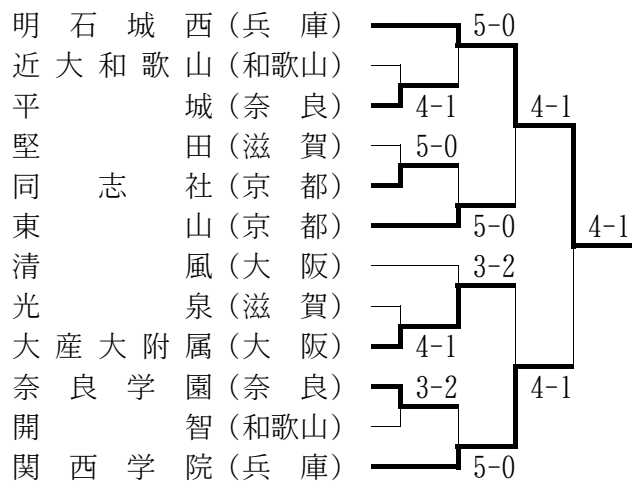

○男子本戦

出場校：東山、同志社