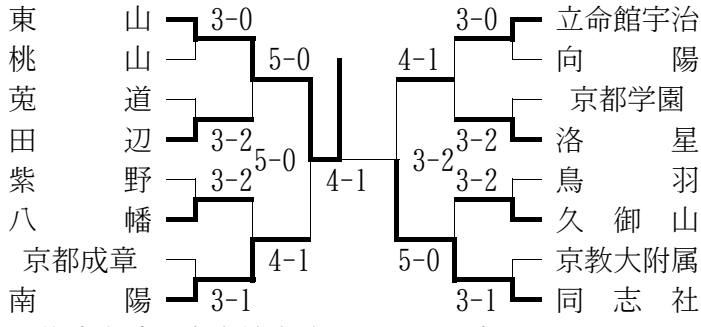

最終順位：1位 石田・清水 (華頂女子)
 2位 谷・佐野 (同志社女子)

※上記のBest 8以上の組の合計8組が近畿大会に出場。

■全国選抜高等学校テニス大会

兼近畿高等学校テニス大会団体の部京都府予選

期日：平成16年9月23日～9月26日

会場：丹波自然運動公園・向島西テニスコート他

○男子 (Best 16以上を掲載)

3位決定戦 立命館宇治 4-1 南陽