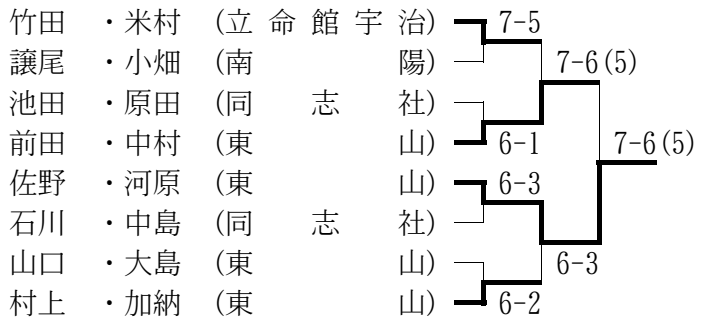

■京都府高等学校テニス選手権大会

期日：平成16年10月10日～10月31日

会場：太陽か丘、向島西テニスコート、他

○男子シングルス (Best 16以上を掲載)

- 最終順位：1位 河原 純 (東山)
 2位 米村 一総 (立命館宇治)
 3位 佐野 光 (東山)
 中村 一輝 (東山)

○男子ダブルス (Best 8以上を掲載)

- 最終順位：1位 佐野・河原 (東山)
 2位 前田・中村 (東山)

○女子シングルス (Best 16以上を掲載)