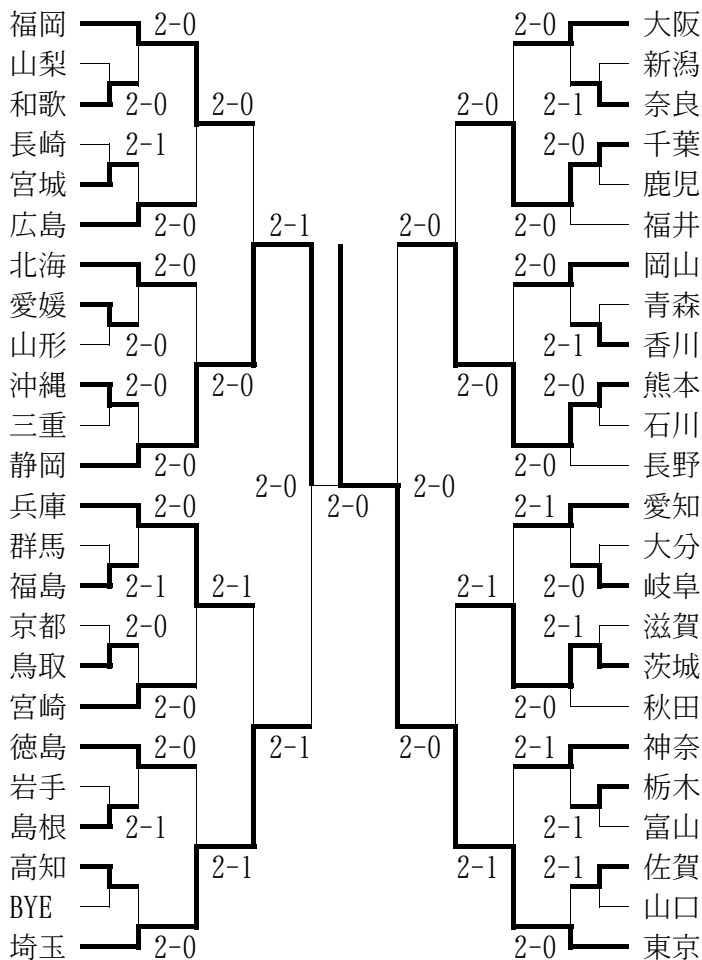

○女子

出場者：百村絵里加（四の宮TC）、佐野香織（同志社女子）

※京都府関係分順位戦=なし

◇京都府対戦記録

◇2回戦

	京	都	0-2	鳥	取
S1	百村絵里加		1-2	楠瀬	
			(2-4, 4-1, 0-1)		
S2	佐野香織		0-2	大麻	
			(2-4, 4-5)		
D	百村・佐野	打切り		楠瀬・大麻	

◆近畿高等学校テニス大会団体の部

兼全国選抜高等学校テニス大会近畿地区予選

期日：平成16年11月20日～11月21日

会場：兵庫県神戸市神戸総合運動公園