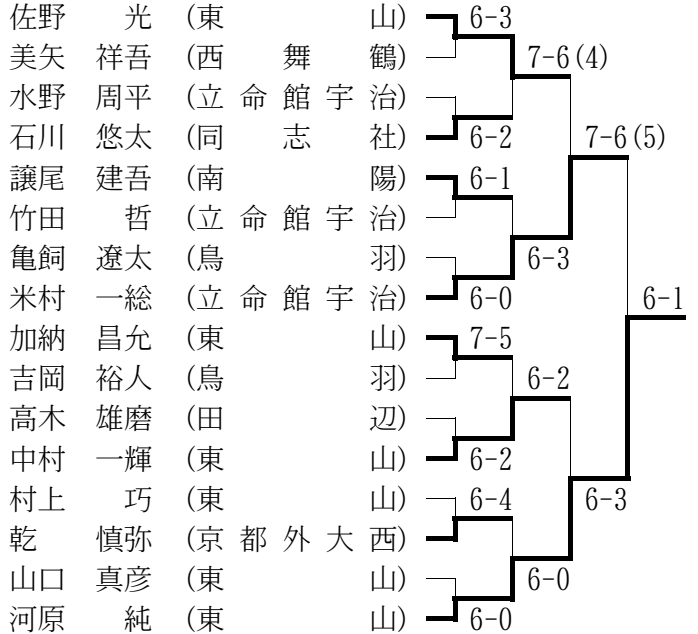

■京都府高等学校テニス選手権大会

期日：平成16年10月10日～10月31日

会場：太陽か丘、向島西テニスコート、他

○男子シングルス (Best 16以上を掲載)

1. 最終順位：1位 河原 純 (東山)
   2位 米村 一総 (立命館宇治)
   3位 佐野 光 (東山)
   中村 一輝 (東山)

○男子ダブルス (Best 8以上を掲載)