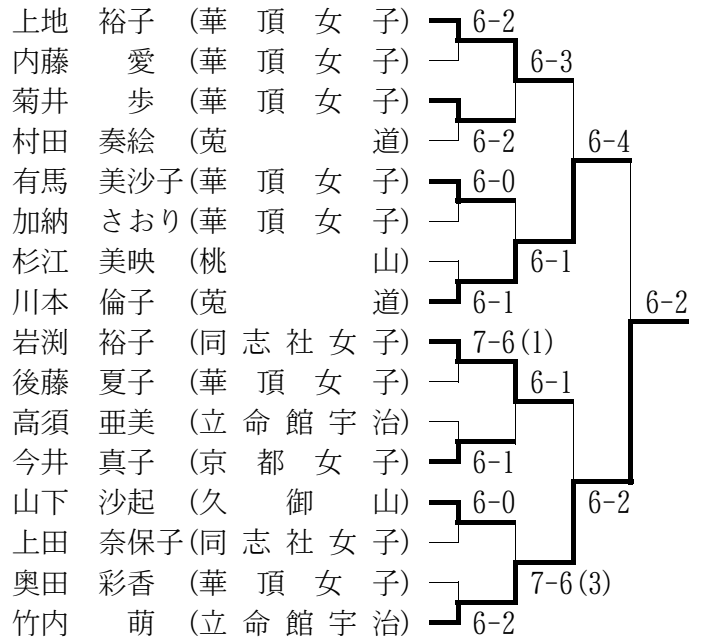

○女子シングルス (Best 16以上を掲載)

最終順位：1位 竹内 萌 (立命館宇治)
2位 川本 倫子 (菟道)
3位 上地 裕子 (華頂女子)
岩淵 裕子 (同志社女子)

※上記のBest16以上の選手、及び順位戦の結果、松本千明 (華頂女子) の合計17名が近畿大会に出場。