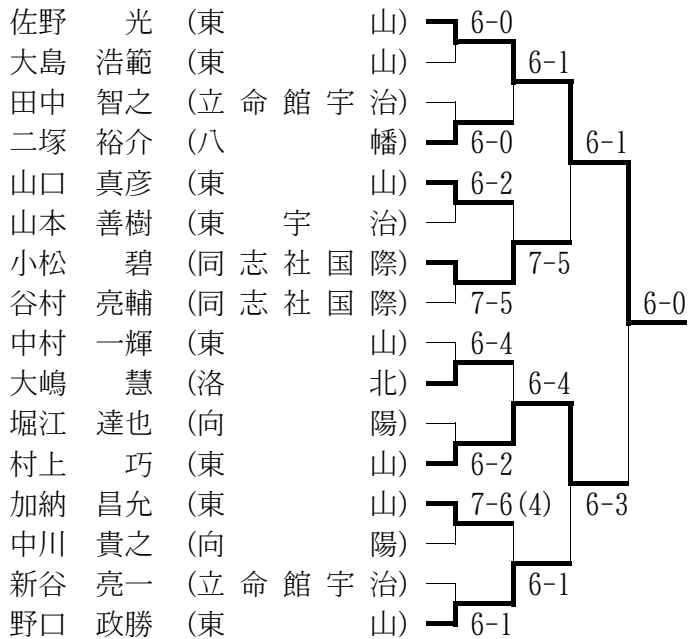

■近畿高等学校テニス大会京都府予選

期日：平成17年8月19日～8月24日

会場：太陽か丘・向島西テニスコート他

○男子シングルス (Best 16以上を掲載)

最終順位：1位 佐野 光 (東山)
2位 村上 巧 (東山)
3位 小松 碧 (同志社国際)
野口 政勝 (東山)

※上記のBest16以上の選手、及び順位戦の結果、升井優 (同志社) の合計17名が近畿大会に出場。