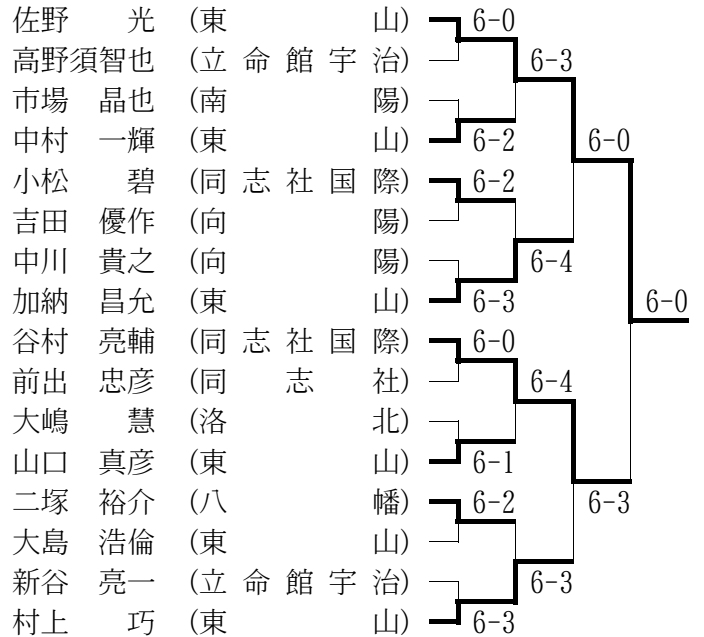

3位 菟道

4位 立命館宇治

※1位の華頂女子高校と2位の同志社女子高校の2校が全国選抜の近畿地区予選に出場。

■京都府高等学校テニス選手権大会

期日：平成17年10月9日～10月30日

会場：太陽か丘、向島西テニスコート、他

○男子シングルス (Best 16以上を掲載)

最終順位：1位 佐野光 (東山)