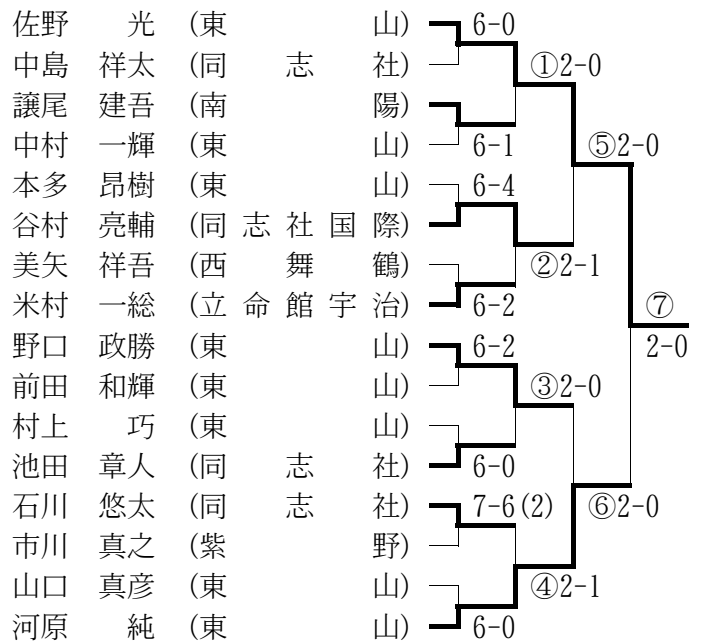

[大会記録]

■平成16～17年度京都府高等学校テニスランキング
<平成16年8月近畿大会予選～平成17年5月全国総体予選の試合結果<試合年度で算出>による>

○男子シングルス

- 1位 佐野 光 (東山)
- 2位 河原 純 (東山)
- 3位 野口 政勝 (東山)
- 4位 米村 一総 (立命館宇治)
- 5位 中村 一輝 (東山)
- 6位 谷村 亮輔 (同志社国際)
- 7位 石川 悠太 (同志社)
- 8位 加納 昌允 (東山)
- 9位 譲尾 建吾 (南陽)
- 10位 本多 昂樹 (東山)

○男子ダブルス

- 1位 佐野 光 (東山)
- 2位 中村 一輝 (東山)
- 3位 河原 純 (東山)
- 4位 野口 政勝 (東山)
- 5位 加納 昌允 (東山)
- 6位 米村 一総 (立命館宇治)
- 7位 竹田 哲 (立命館宇治)
- 8位 前田 和輝 (東山)
- 9位 石川 悠太 (同志社)
- 10位 本多 昂樹 (東山)

○女子シングルス

- 1位 石田 あさ美 (華頂女子)
- 2位 佐野 香織 (同志社女子)
- 3位 井手 菜月 (華頂女子)
- 4位 井上 春香 (華頂女子)
- 5位 土肥 惇美 (同志社女子)
- 6位 上地 裕子 (華頂女子)
- 7位 谷 佳奈 (同志社女子)
- 8位 竹内 萌 (立命館宇治)
- 9位 川本 倫子 (菟道)
- 元村 彩 (菟道)
- 清水 優衣 (華頂女子)
- 秦 由理奈 (京都国際)

○女子ダブルス

- 1位 佐野 香織 (同志社女子)
- 2位 井手 菜月 (華頂女子)
- 3位 石田 あさ美 (華頂女子)
- 4位 土肥 惇美 (同志社女子)
- 5位 谷 佳奈 (同志社女子)
- 清水 優衣 (華頂女子)
- 7位 岩渕 裕子 (同志社女子)
- 8位 井上 春香 (華頂女子)
- 9位 松本 千明 (華頂女子)
- 10位 山下 沙起 (久御山)

■平成17年度全国高等学校テニス順位
(平成17年度全国高等学校体育連盟公認)

○男子シングルス

- 第14位 野口 政勝 (東山)
- 第20位 佐野 光 (東山)

○男子ダブルス

該当者なし

○女子シングルス

該当者なし

○女子ダブルス

該当者なし

■京都府高等学校春季テニス選手権大会
平成16年度より大会は廃止した。

■全国高等学校総合体育大会個人の部京都府予選

期日：平成17年4月24日～5月5日

会場：太陽か丘・向島西テニスコート他

○男子シングルス (Best 16以上を掲載)

①6-1, 6-2, ②4-6, 7-6(5), 6-3, ③6-2, 6-4,
④6-1, 4-6, 6-2, ⑤6-2, 6-3, ⑥6-1, 7-5,
⑦6-4, 7-6(3),

3位決定戦 野口 2 (6-4, 6-4) 0 谷村

最終順位：1位 佐野 光 (東山)

2位 河原 純 (東山)

3位 野口 政勝 (東山)

4位 谷村 亮輔 (同志社国際)

※1～3位の佐野光、河原純、野口政勝(以上東山)の3名が全国総体に出場。