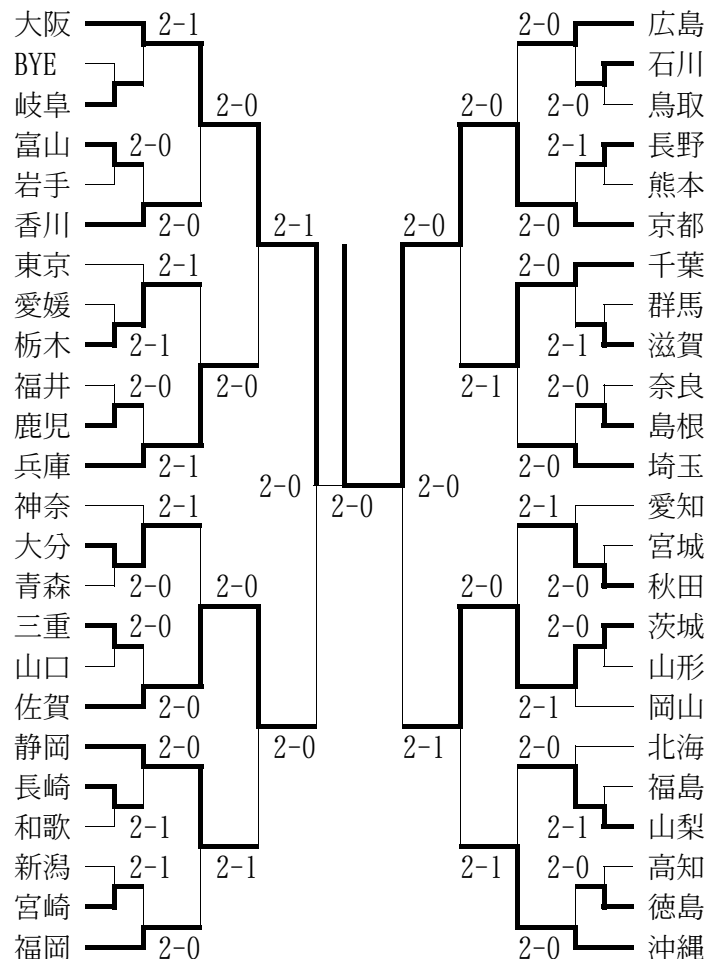

◇3回戦

上地・井田	6-8	秋元・花田	(兵：夙川学院)
-------	-----	-------	----------

◆国民体育大会

期日：平成17年10月22日～10月26日

会場：岡山県備前市

○男子

出場者：竹内研人（四の宮TC）、佐野光（東山）

※京都府関係分順位戦 なし