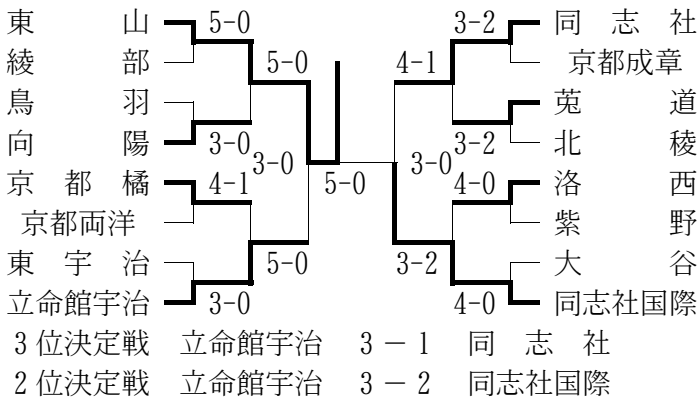

○女子ダブルス (Best 8以上を掲載)

最終順位：1位 上地・井田 (華頂女子)
 2位 岩淵・岡村 (同志社女子)

※上記のBest 8以上の組の合計8組が近畿大会に出場。

■全国選抜高等学校テニス大会

兼近畿高等学校テニス大会団体の部京都府予選

期日：平成17年9月23日～9月25日

会場：丹波自然運動公園・向島西テニスコート他

○男子 (Best 16以上を掲載)