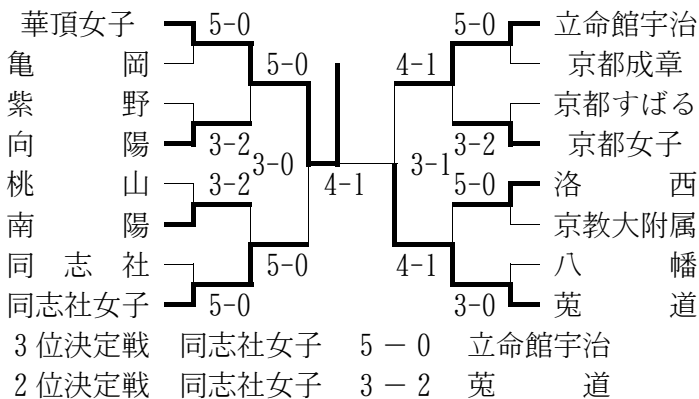

最終順位：1位 東山

2位 立命館宇治

3位 同志社国際

4位 同志社

※1位の東山高校と2位の立命館宇治高校の2校が全国選抜の近畿地区予選に出場。

○女子 (Best 16以上を掲載)

最終順位：1位 華頂女子

2位 同志社女子