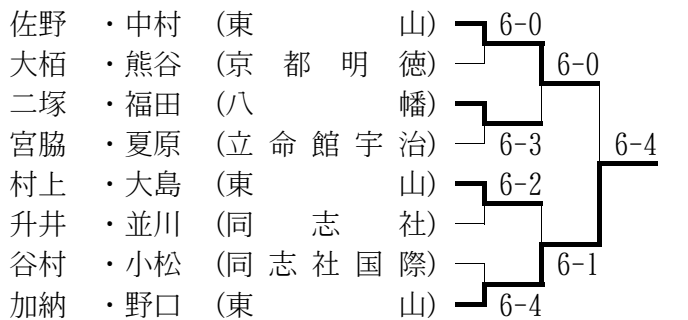

■近畿高等学校テニス大会京都府予選

期日：平成17年8月19日～8月24日

会場：太陽か丘・向島西テニスコート他

○男子シングルス (Best 16以上を掲載)

最終順位：1位 佐野 光 (東山)
 2位 村上 巧 (東山)
 3位 小松 碧 (同志社国際)
 野口 政勝 (東山)

※上記のBest16以上の選手、及び順位戦の結果、升井優 (同志社) の合計17名が近畿大会に出場。

○男子ダブルス (Best 8以上を掲載)