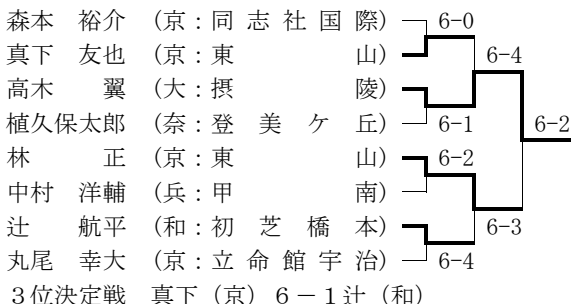

○女子ダブルス (Best 8以上を掲載)

★最終順位：1位 安井・青木 (華頂女子)
 2位 青山・川口 (華頂女子)

■平成19年度京都招待テニス選手権

期日：平成19年12月15日～12月16日

会場：太陽か丘テニスコート

○男子団体 (本戦ドローのみ掲載)

3位決定戦 同志社国際(京都) 2-1 同志社(京都)

★最終順位：1位 履正社 (大阪)
 2位 撰陵 (大阪)
 3位 同志社国際 (京都)
 4位 同志社 (京都)

○女子団体 (本戦ドローのみ掲載)

3位決定戦 樟蔭東 (大阪) 2-1 大商学園 (大阪)

- ★最終順位：1位 夙川学院（兵庫）
 2位 華頂女子（京都）
 3位 大商学園（大阪）
 4位 樟蔭東（大阪）

■京都府公立高等学校テニス選手権大会
 期日：平成19年8月 1日～8月 3日
 会場：丹波自然運動公園テニスコート

○男子シングルス（Best 8以上を掲載）

- 3位決定戦 真下（京）6-1 辻（和）
 ★最終順位：1位 高木 翼（大：摂陵）
 2位 林 正（京：東山）
 3位 真下 友也（京：東山）
 辻 航平（和：初芝橋本）