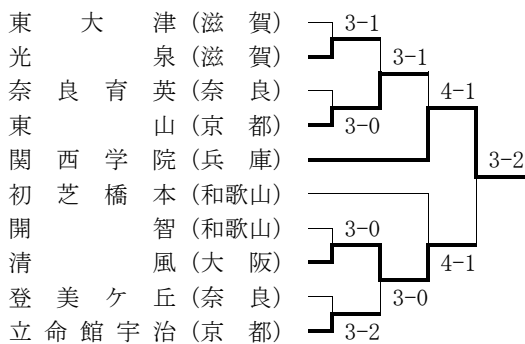

兼全国選抜高等学校テニス大会近畿地区予選

期日：平成19年11月23日～11月25日

会場：大阪府蜻蛉池公園テニス村

○男子本戦

出場校：東山、立命館宇治

○男子コンソレーション

○男子5位決定戦

○男子7位決定戦