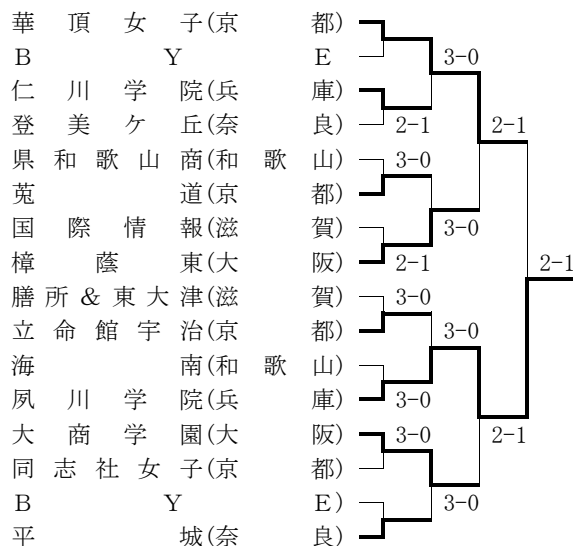

○女子団体 (本戦ドローのみ掲載)

3位決定戦 樟蔭東 (大阪) 2-1 大商学園 (大阪)