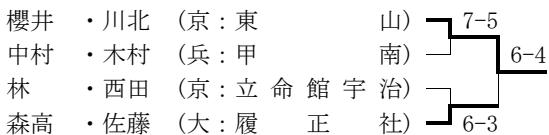

○男子ダブルス（Best 4以上を掲載）

1. 3位決定戦 中村・木村（兵）6-4 林・西田（京）
   ★最終順位：1位 櫻井・川北（京：東山）
   2位 森高・佐藤（大：履正社）