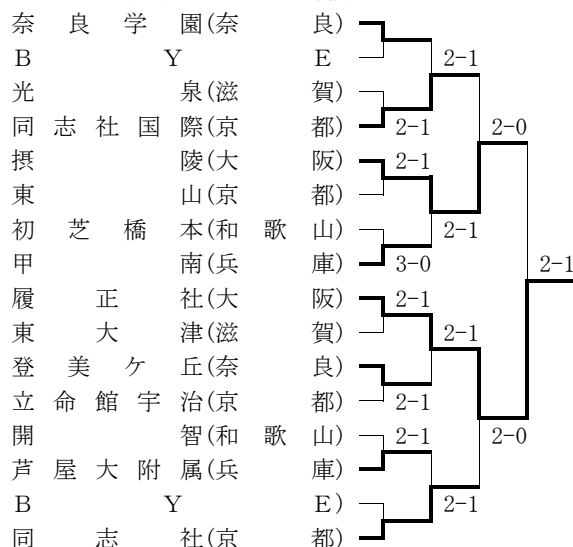

○女子ダブルス (Best 8以上を掲載)

★最終順位：1位 安井・青木 (華頂女子)
 2位 青山・川口 (華頂女子)

■平成19年度京都招待テニス選手権

期日：平成19年12月15日～12月16日

会場：太陽か丘テニスコート

○男子団体 (本戦ドローのみ掲載)

3位決定戦 同志社国際(京都) 2-1 同志社(京都)

★最終順位：1位 履正社 (大阪)
 2位 撰陵 (大阪)
 3位 同志社国際 (京都)
 4位 同志社 (京都)