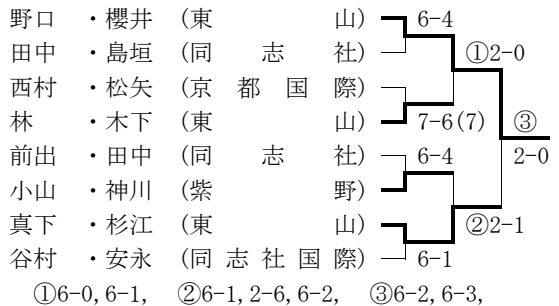

○男子ダブルス (Best 8以上を掲載)

1. ★最終順位：1位 野口・櫻井 (東山)
   2位 真下・杉江 (東山)

※優勝の野口・村上(東山)が全国総体に出場。