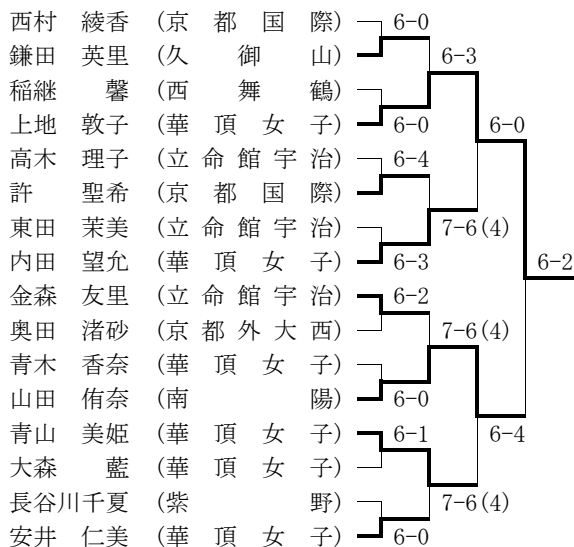

○女子シングルス (Best 16以上を掲載)

★最終順位：1位 上地 敦子 (華頂女子)
2位 山田 侑奈 (南陽)
3位 内田 望允 (華頂女子)
青山 美姫 (華頂女子)