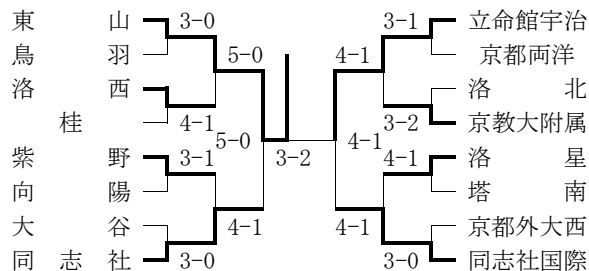

○女子ダブルス（Best 8 以上を掲載）

★最終順位：1位 安井・青木（華頂女子）
2位 上地・青山（華頂女子）

※上記のBest 8 以上の組、及び順位戦の結果、兼子・小西（同志社）の合計9組が近畿大会に出場。

■全国選抜高等学校テニス大会京都府予選

期日：平成19年9月22日～9月24日
会場：丹波自然運動公園・向島西テニスコート他

○男子（Best 1 6 以上を掲載）

★最終順位：1位 東山
2位 立命館宇治
3位 同志社国際
4位 同志社

※1位の東山高校と2位の立命館宇治高校の2校が全国選抜の近畿地区予選に出場。

○女子（Best 1 6 以上を掲載）

★最終順位：1位 華頂女子
2位 立命館宇治
3位 同志社女子
4位 菟道

※1位の華頂女子高校と2位の立命館宇治高校の2校が全国選抜の近畿地区予選に出場。

■京都府高等学校テニス選手権大会

期日：平成19年10月7日～10月28日

会場：太陽か丘、向島西テニスコート、他

○男子シングルス (Best 16以上を掲載)