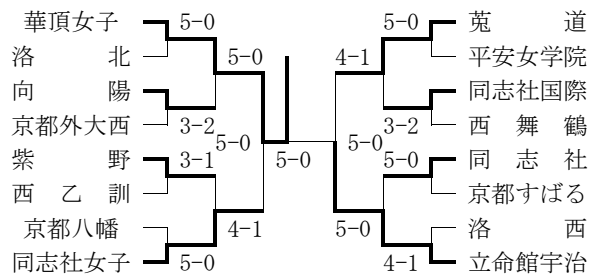

○女子ダブルス（Best 8 以上を掲載）

★最終順位：1位 安井・青木（華頂女子）
2位 上地・青山（華頂女子）

※上記のBest 8 以上の組、及び順位戦の結果、兼子・小西（同志社）の合計9組が近畿大会に出場。

■全国選抜高等学校テニス大会京都府予選

期日：平成19年9月22日～9月24日
会場：丹波自然運動公園・向島西テニスコート他

○男子（Best 1 6 以上を掲載）

★最終順位：1位 東山
2位 立命館宇治
3位 同志社国際
4位 同志社

※1位の東山高校と2位の立命館宇治高校の2校が全国選抜の近畿地区予選に出場。

○女子（Best 1 6 以上を掲載）

★最終順位：1位 華頂女子
2位 立命館宇治
3位 同志社女子
4位 菟道

※1位の華頂女子高校と2位の立命館宇治高校の2校が全国選抜の近畿地区予選に出場。

■京都府高等学校テニス選手権大会

期日：平成19年10月7日～10月28日

会場：太陽か丘、向島西テニスコート、他

○男子シングルス (Best 16以上を掲載)