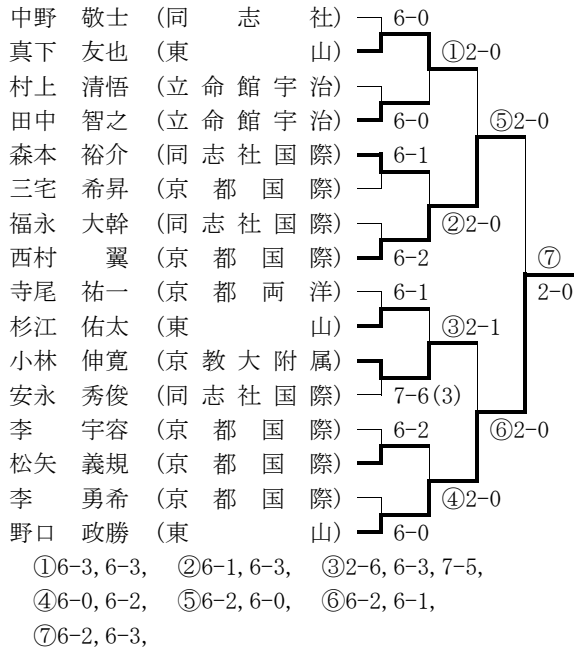

[大会記録]

■平成18～19年度京都府高等学校テニスランキング
<平成18年8月近畿大会予選・平成19年5月全国総体予選の試合結果<試合年度で算出>による>

○男子シングルス

- 1位 野口 政勝 (東山)
- 2位 西村 翼 (京都国際)
- 3位 八田 陸 (京都両洋)
- 木下 翔太郎 (東山)
- 5位 田中 智之 (立命館宇治)
- 6位 森本 裕介 (同志社国際)
- 7位 李 宇容 (京都国際)
- 8位 真下 友也 (東山)
- 9位 安永 秀俊 (同志社国際)
- 10位 小林 伸寛 (京教大附属)

○男子ダブルス

- 1位 野口 政勝 (東山)
- 2位 櫻井 誠規 (東山)
- 3位 真下 友也 (東山)
- 4位 林 正 (東山)
- 木下 翔太郎 (東山)
- 6位 谷村 亮輔 (同志社国際)
- 安永 秀俊 (同志社国際)
- 8位 杉江 佑太 (東山)
- 9位 李 宇容 (京都国際)
- 10位 神川 智志 (紫野)
- 小山 拓也 (紫野)

○女子シングルス

- 1位 西村 綾香 (京都国際)
- 2位 金森 友里 (立命館宇治)
- 3位 山下 沙起 (久御山)
- 4位 安井 仁美 (華頂女子)
- 内田 望允 (華頂女子)
- 6位 上地 敦子 (華頂女子)
- 7位 山田 侑奈 (南陽)
- 8位 青山 美姫 (華頂女子)
- 9位 青木 香奈 (華頂女子)
- 大谷 和 (洛北)

○女子ダブルス

- 1位 北村 佳菜子 (華頂女子)
- 2位 安井 仁美 (華頂女子)
- 3位 青山 美姫 (華頂女子)
- 奥田 彩香 (華頂女子)
- 5位 松本 千明 (華頂女子)
- 6位 上地 敦子 (華頂女子)
- 内田 望允 (華頂女子)
- 8位 青木 香奈 (華頂女子)
- 9位 西村 綾香 (京都国際)
- 10位 岡村 梨果子 (同志社女子)

■平成19年度全国高等学校テニス順位
(平成19年度全国高等学校体育連盟公認)

○男子シングルス

該当者なし

○男子ダブルス

該当者なし

○女子シングルス

該当者なし

○女子ダブルス

該当者なし

■全国高等学校総合体育大会個人の部京都府予選

期日：平成19年4月22日～5月5日

会場：太陽か丘・向島西テニスコート他

○男子シングルス (Best 16以上を掲載)

3位決定戦 真下 1 (6-3, 1-6, 4-6) 2 小林

1. ★最終順位：1位 野口 政勝 (東山)
   2位 西村 翼 (京都国際)
   3位 小林 伸寛 (京教大附属)
   4位 真下 友也 (東山)

※1～3位の野口政勝(東山)、西村翼(京都国際)、小林伸寛(京教大附属)の3名が全国総体に出場。