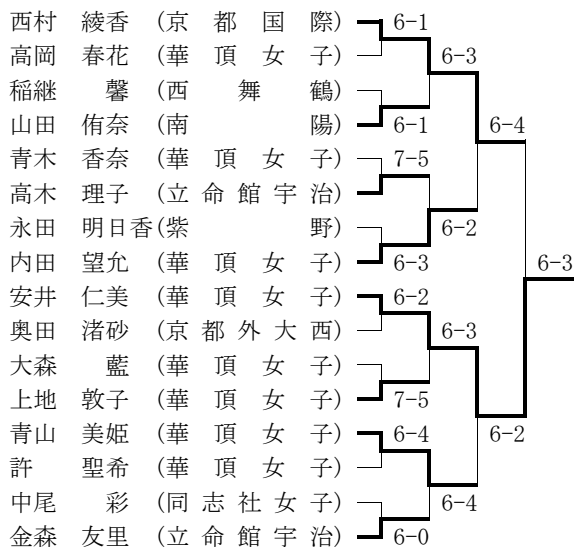

○女子シングルス（Best 1 6 以上を掲載）

★最終順位：1位 安井 仁美（華頂女子）
2位 西村 綾香（京都国際）
3位 内田 望允（華頂女子）
青山 美姫（華頂女子）

※上記のBest16以上の選手、及び順位戦の結果、李潤（京都橋）、大毛美南（同志社女子）、川島未夢（京都外大西）の合計19名が近畿大会に出場。