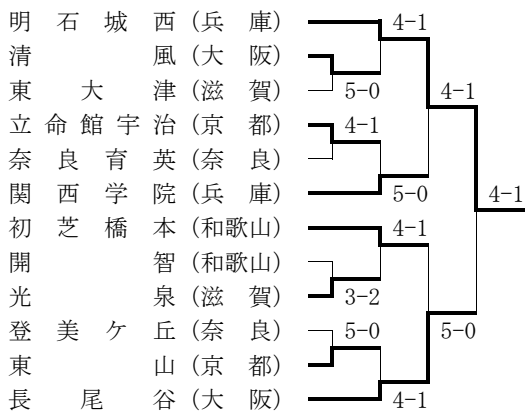

◆近畿高等学校テニス大会団体の部

兼全国選抜高等学校テニス大会近畿地区予選

期日：平成19年11月23日～11月25日

会場：大阪府蜻蛉池公園テニス村

○男子本戦

出場校：東山、立命館宇治