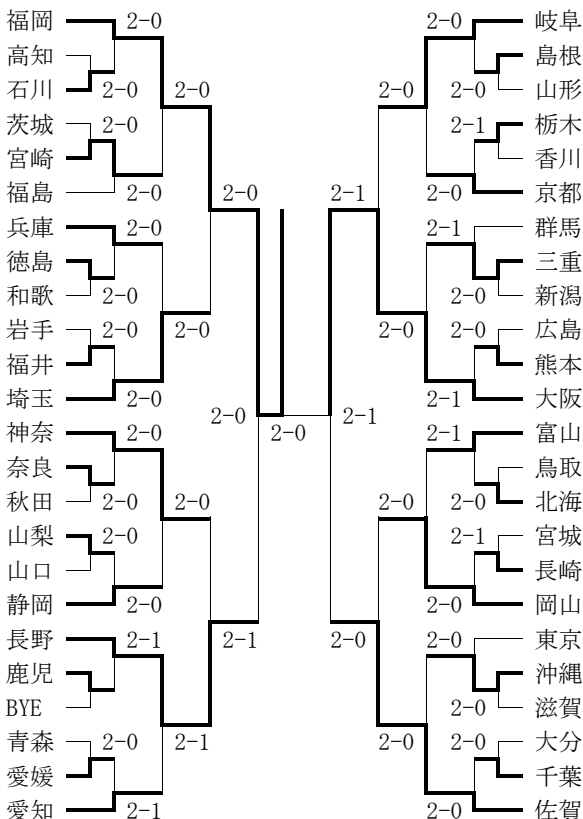

○女子ダブルス

出場者：安井・青木、上地・青山、大森・内田（以上華頂女子）、許・西村（京都国際）、高木・中島（立命館宇治）、大毛・中尾（同志社女子）、永田・兒玉（紫野）、稲継・繁野（西舞鶴）、兼子・小西（同志社）

◇1回戦

高木・中島 8-2 佐原・土屋（和：海 南）
兼子・小西 4-8 本間・吉田（大：長尾谷）
稲継・繁野 8-4 河辺・阪本（奈：西の京）
大毛・中尾 8-5 山中・佐々木（滋：国際情報）
許・西村 8-2 小林・田崎（大：大商学園）
大森・内田 8-0 白井・西浦（奈：平 城）
永田・兒玉 7-9 染井・向浦（和：初芝橋本）

◇2回戦

上地・青山 6-8 尾崎・井上（奈：登美ヶ丘）
高木・中島 2-8 橋詰・岡崎（和：慶 風）
稲継・繁野 4-8 山口・海崎（滋：栗 東）
大毛・中尾 7-9 品田・坂川（大：長尾谷）
許・西村 5-8 那須・福川（大：大商学園）
安井・青木 8-2 副島・杉本（大：樟蔭東）
大森・内田 5-8 古賀・岩崎（兵：駿台甲英）

◇3回戦

安井・青木 8-4 堺・福田（兵：明石城西）

◇4回戦

安井・青木 4-8 岩崎・坂東（滋：栗 東）

※安井・青木は近畿大会Best 8。

◆国民体育大会

期日：平成19年 9月30日～10月 3日
会場：秋田県秋田市

○男子

出場者：野口政勝（東山）、西村翼（京都国際）

※京都府関係分順位戦 なし

◇京都府対戦記録

◇2回戦

京 都 2-0 栃 木
S 1 野口 政勝 8-3 望月
S 2 西村 翼 8-5 北村
D 野口・西村 打切り 望月・北村

◇3回戦

京 都 0-2 岐 阜
S 1 野口 政勝 6-8 鵜飼
S 2 西村 翼 5-8 水野
D 野口・西村 打切り 鵜飼・水野