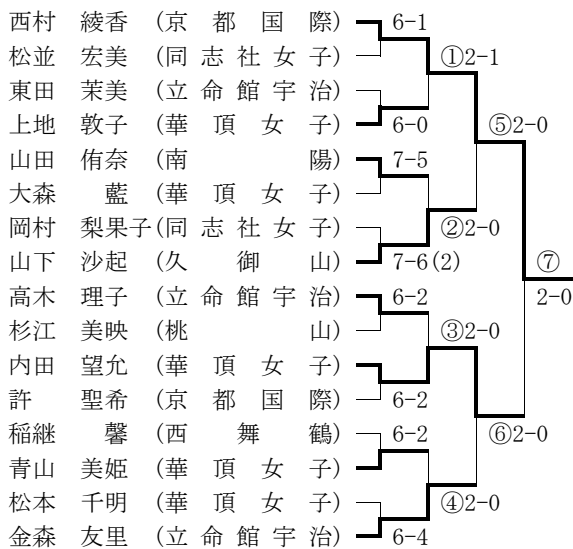

○女子シングルス (Best 16以上を掲載)

①3-6, 7-6(3), 6-2, ②6-2, 6-3, ③7-6(4), 6-1,
④6-1, 7-6(2), ⑤6-3, 6-1, ⑥6-2, 6-1
⑦6-4, 6-4,

3位決定戦 山下 2 (6-4, 6-0) 0 金森
★最終順位: 1位 西村 綾香 (京都国際)
2位 内田 望允 (華頂女子)
3位 山下 沙起 (久御山)
4位 金森 友里 (立命館宇治)

※1~3位の西村綾香(京都国際)、内田望允(華頂女子)、山下沙起(久御山)の3名が全国総体に出場。