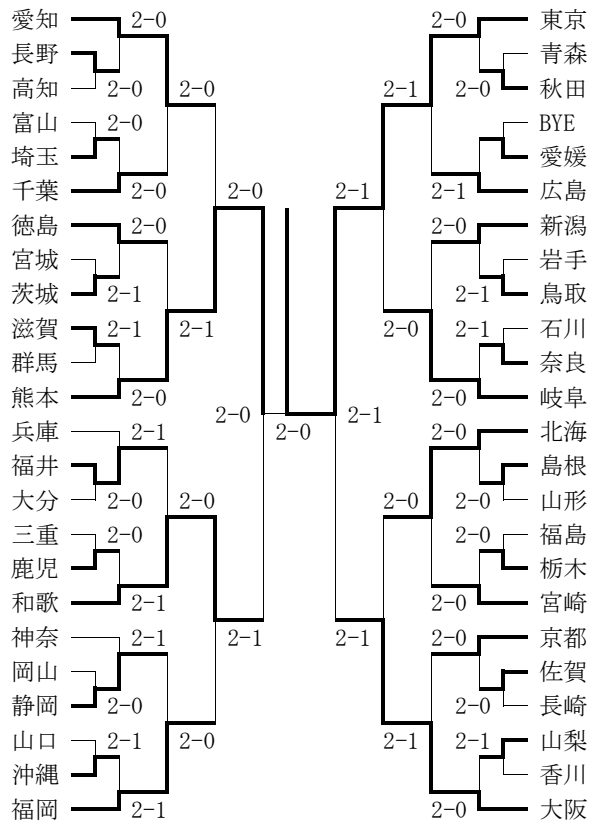

○女子

出場者：上地敦子（華頂女子）、今西美晴（明石テニス企画）、

※京都府関係分順位戦=なし

◇京都府対戦記録

◇2回戦

京 都 2-0 佐 賀
S 1 今西 美晴 8-1 中村
S 2 上地 敦子 8-7 藤川
D 今西・上地 打切り 中村・藤川

◇3回戦

京 都 1-2 大 阪
S 1 今西 美晴 8-9 小城
S 2 上地 敦子 9-8 長谷川
D 今西・上地 0-8 小城・長谷川