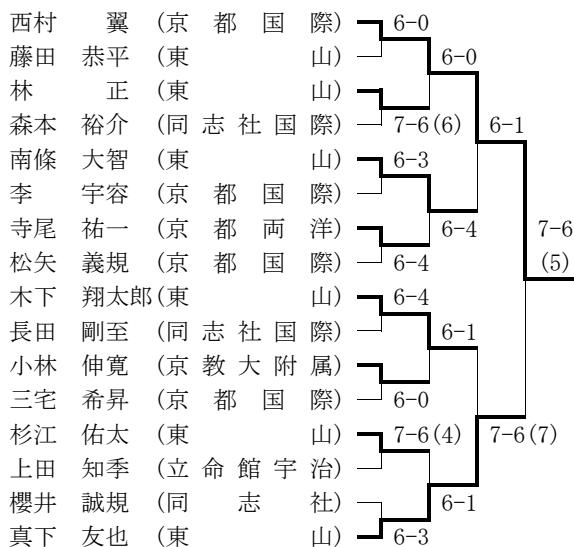

※1位の東山高校と2位の立命館宇治高校の2校が全国選抜の近畿地区予選に出場。

○女子（Best 1 6 以上を掲載）

★最終順位：1位 華頂女子
2位 立命館宇治
3位 同志社女子
4位 菟道

※1位の華頂女子高校と2位の立命館宇治高校の2校が全国選抜の近畿地区予選に出場。

■京都府高等学校テニス選手権大会

期日：平成19年10月7日～10月28日

会場：太陽か丘、向島西テニスコート、他

○男子シングルス (Best 16以上を掲載)