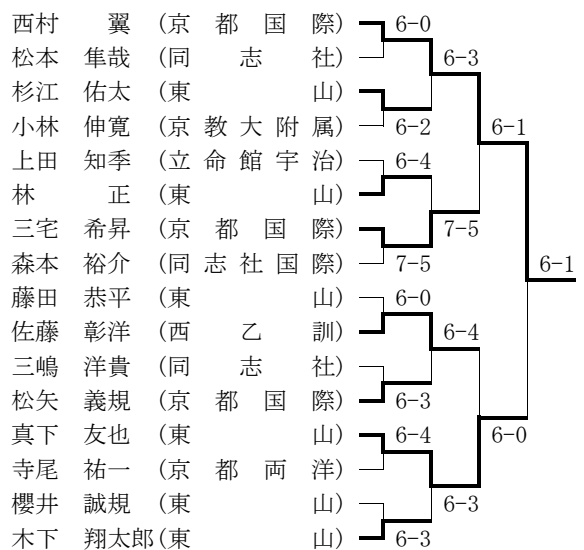

○男子シングルス (Best 16以上を掲載)

★最終順位: 1位 西村 翼 (京都国際)
2位 真下 友也 (東山)
3位 三宅 希昇 (京都国際)
佐藤 義規 (西乙訓)