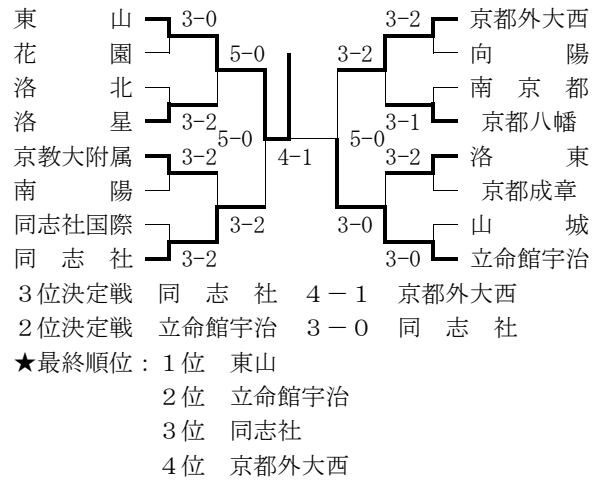

○女子ダブルス (Best 8 以上を掲載)

※上記のBest 8 以上の組の合計8組が近畿大会に出場。

■全国選抜高等学校テニス大会京都府予選

期日：平成20年9月21日～9月27日  
会場：丹波自然運動公園・向島西テニスコート他

○男子 (Best 16 以上を掲載)

※1位の東山高校と2位の立命館宇治高校の2校が全国選抜の近畿地区予選に出場。

○女子 (Best 16 以上を掲載)

※1位の華頂女子高校と2位の京都外大西高校の2校が全国選抜の近畿地区予選に出場。

■京都府高等学校テニス選手権大会

期日：平成20年10月12日～10月26日  
会場：太陽か丘、向島西テニスコート、他

○男子シングルス (Best 16 以上を掲載)

- ★最終順位：1位 西村 翼 (京都国際)  
 2位 森田 直樹 (東山)  
 3位 三輪 大介 (東山)  
 上田 知季 (立命館宇治)

○男子ダブルス (Best 8 以上を掲載)

- ★最終順位：1位 西村・三宅 (京都国際)  
 2位 上田・北野 (立命館宇治)