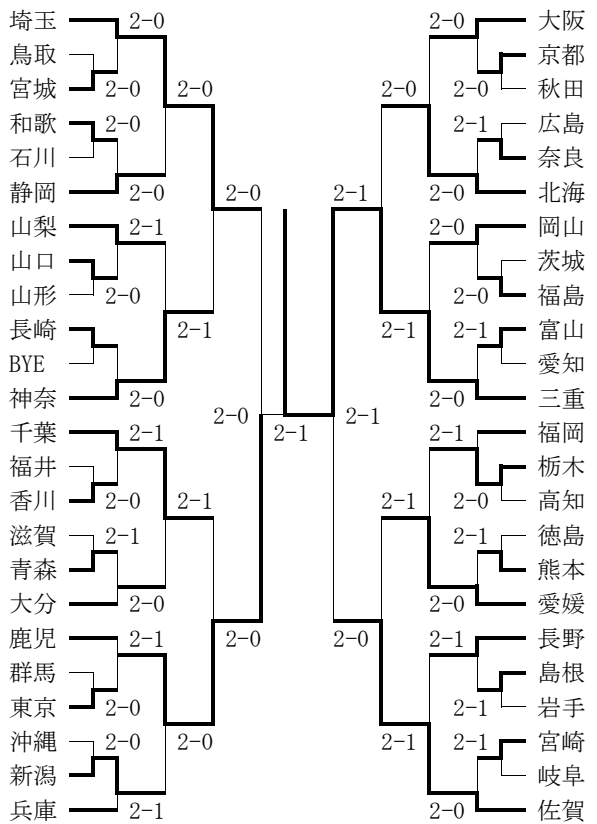

◇3回戦

今西・佐久間 4-8 大塚・村上 (兵：園田学園)  
 下田・山之江 4-8 坂川・岡村 (大：長尾谷 )

◆国民体育大会

期日：平成20年10月 3日～10月 6日

会場：秋田県秋田市

○男子

出場者：森田直樹 (東山)、西村翼 (京都国際)

※京都府関係分順位戦 なし