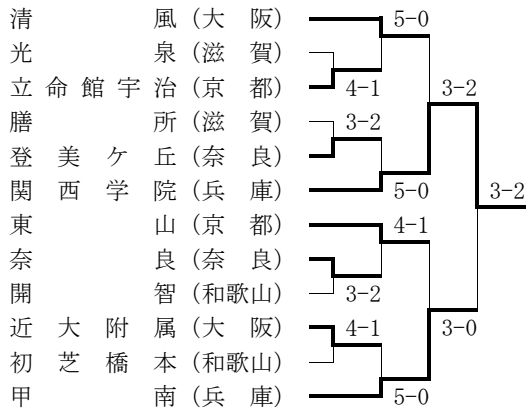

期日：平成20年11月22日～11月23日

会場：奈良県明日香庭球場

○男子本戦

出場校：東山、立命館宇治

○男子コンソレーション

○男子5位決定戦

○男子7位決定戦

○男子8位決定戦