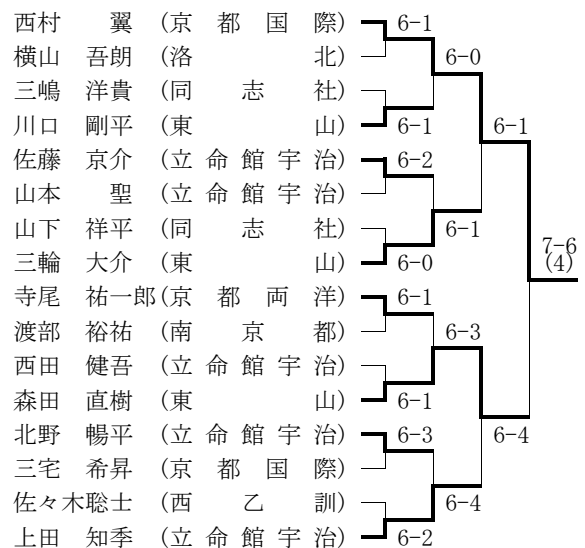

○男子シングルス (Best 16 以上を掲載)