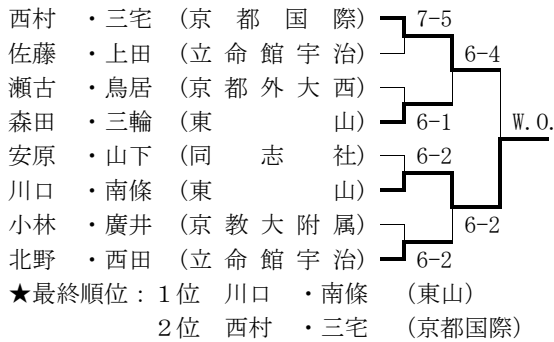

■近畿高等学校テニス大会京都府予選

期日:平成20年8月19日~8月24日  
会場:太陽か丘・向島西テニスコート他

○男子シングルス (Best 1 6 以上を掲載)

西村 翼 (京都国際)	6-1	
横山 吾朗 (洛北)	6-1	
前場 康佑 (同志社国際)		
森田 直樹 (東山)	6-3	6-1
北野 暢平 (立命館宇治)	6-1	
三嶋 洋貴 (東山)		
渡部 裕祐 (南京都)	6-1	
上田 知季 (立命館宇治)	6-1	6-4
寺尾 祐一 (京都両洋)	6-1	
柴田 貴史 (京都成章)		7-6(5)
三輪 大介 (東山)		
鳥居 孝二郎 (京都学園)	6-2	
三宅 希昇 (京都国際)	6-3	6-2
佐藤 京介 (立命館宇治)		
佐々木聡士 (西乙訓)	6-3	
瀬古 悠貴 (京都外大西)	6-2	

★最終順位: 1位 西村 翼 (京都国際)  
2位 三輪 大介 (東山)  
3位 上田 知季 (立命館宇治)  
瀬古 悠貴 (京都外大西)

※上記のBest16以上の選手、及び順位戦の結果、南條大智（東山）の合計17名が近畿大会に出場。

○男子ダブルス (Best 8 以上を掲載)

※上記のBest 8 以上の組の合計8組が近畿大会に出場。

○女子シングルス (Best 16 以上を掲載)

※上記のBest16以上の選手、及び順位戦の結果、山之江優香（立命館宇治）の合計17名が近畿大会に出場。