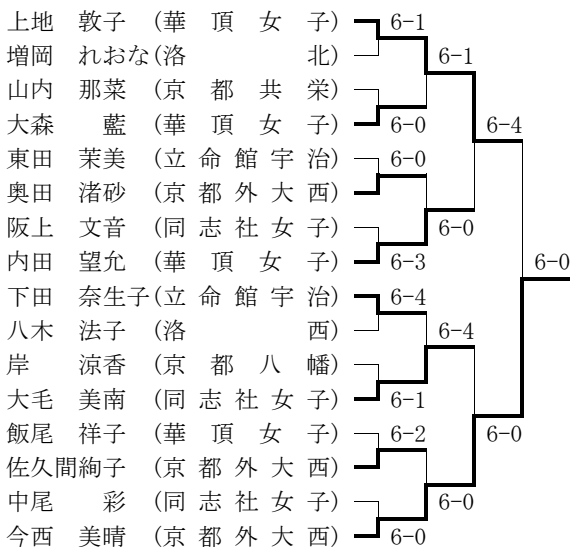

○女子ダブルス (Best 8 以上を掲載)

※上記のBest 8 以上の組の合計8組が近畿大会に出場。

■全国選抜高等学校テニス大会京都府予選

期日：平成20年9月21日～9月27日  
会場：丹波自然運動公園・向島西テニスコート他

○男子 (Best 16 以上を掲載)

※1位の東山高校と2位の立命館宇治高校の2校が全国選抜の近畿地区予選に出場。

○女子 (Best 16 以上を掲載)

※1位の華頂女子高校と2位の京都外大西高校の2校が全国選抜の近畿地区予選に出場。

■京都府高等学校テニス選手権大会

期日：平成20年10月12日～10月26日  
会場：太陽か丘、向島西テニスコート、他

○男子シングルス (Best 16 以上を掲載)

- ★最終順位：1位 西村 翼 (京都国際)  
 2位 森田 直樹 (東山)  
 3位 三輪 大介 (東山)  
 上田 知季 (立命館宇治)

○男子ダブルス (Best 8 以上を掲載)

- ★最終順位：1位 西村・三宅 (京都国際)  
 2位 上田・北野 (立命館宇治)

○女子シングルス (Best 16 以上を掲載)

- ★最終順位：1位 今西 美晴 (京都外大西)  
 2位 上地 敦子 (華頂女子)  
 3位 内田 望允 (華頂女子)  
 大毛 美南 (同志社女子)

○女子ダブルス (Best 8 以上を掲載)

- ★最終順位：1位 今西・佐久間 (京都外大西)  
 2位 下田・山之江 (立命館宇治)

■平成20年度京都招待テニス選手権

期日：平成20年12月20日～12月21日  
 会場：太陽か丘テニスコート