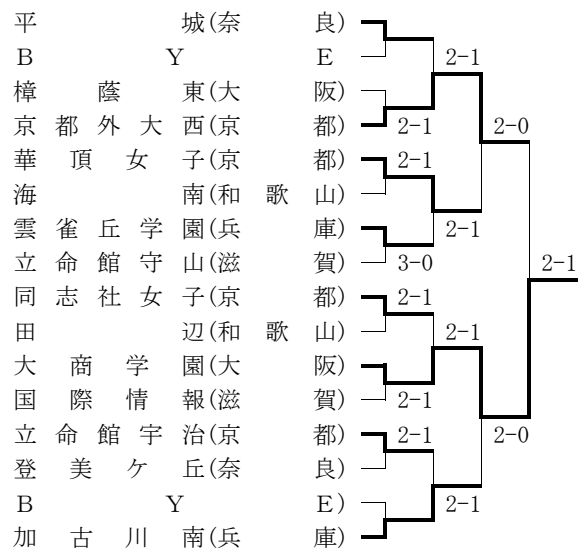

○女子団体 (本戦ドローのみ掲載)

3位決定戦 華頂女子(京都) 3-0 加古川南(兵庫)

1. ★最終順位：1位 大商学園 (大阪)
   2位 京都外大西 (京都)
   3位 華頂女子 (京都)
   4位 加古川南 (兵庫)