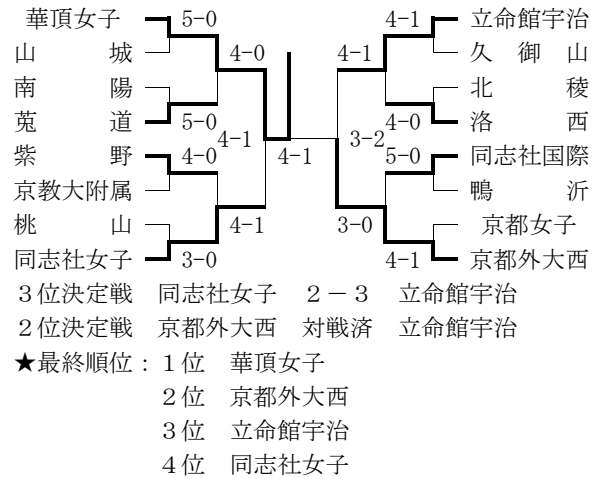

○女子ダブルス (Best 8 以上を掲載)

※上記のBest 8 以上の組の合計8組が近畿大会に出場。

■全国選抜高等学校テニス大会京都府予選

期日：平成20年9月21日～9月27日  
会場：丹波自然運動公園・向島西テニスコート他

○男子 (Best 16 以上を掲載)

※1位の東山高校と2位の立命館宇治高校の2校が全国選抜の近畿地区予選に出場。

○女子 (Best 16 以上を掲載)

※1位の華頂女子高校と2位の京都外大西高校の2校が全国選抜の近畿地区予選に出場。