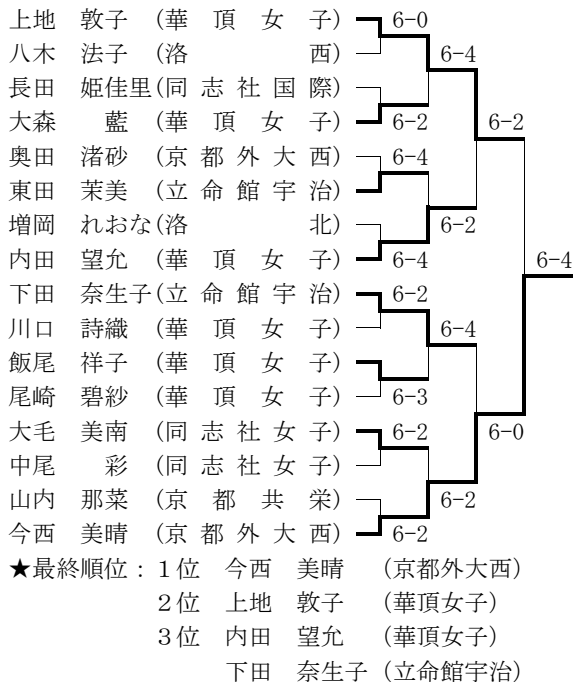

★最終順位: 1位 西村 翼 (京都国際)  
2位 三輪 大介 (東山)  
3位 上田 知季 (立命館宇治)  
瀬古 悠貴 (京都外大西)

※上記のBest16以上の選手、及び順位戦の結果、南條大智（東山）の合計17名が近畿大会に出場。

○男子ダブルス (Best 8 以上を掲載)

※上記のBest 8 以上の組の合計8組が近畿大会に出場。

○女子シングルス (Best 16 以上を掲載)

※上記のBest16以上の選手、及び順位戦の結果、山之江優香（立命館宇治）の合計17名が近畿大会に出場。

○女子ダブルス (Best 8 以上を掲載)

※上記のBest 8 以上の組の合計8組が近畿大会に出場。

■全国選抜高等学校テニス大会京都府予選

期日：平成20年9月21日～9月27日  
会場：丹波自然運動公園・向島西テニスコート他

○男子 (Best 16 以上を掲載)

※1位の東山高校と2位の立命館宇治高校の2校が全国選抜の近畿地区予選に出場。

○女子 (Best 16 以上を掲載)

※1位の華頂女子高校と2位の京都外大西高校の2校が全国選抜の近畿地区予選に出場。