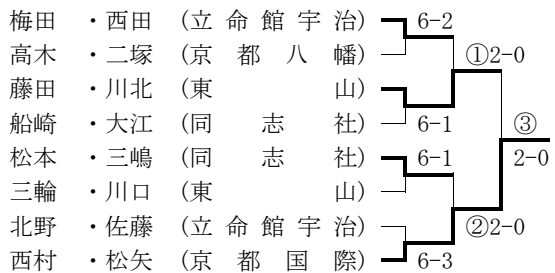

○男子ダブルス (Best 8 以上を掲載)

①7-6(5), 6-0, ②6-1, 6-2, ③6-1, 7-5,

★最終順位：1位 西村 松矢 (京都国際)
2位 藤田 川北 (東山)

※優勝の西村・松矢(京都国際)が全国総体に出場。