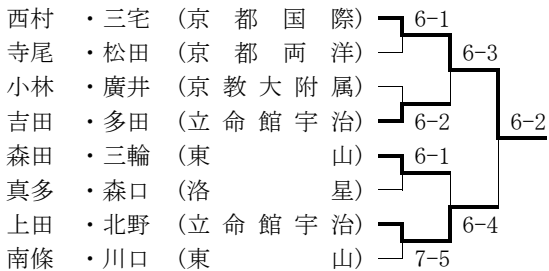

○女子ダブルス (Best 8 以上を掲載)

※上記のBest 8 以上の組の合計8組が近畿大会に出場。

■全国選抜高等学校テニス大会京都府予選

期日：平成20年9月21日～9月27日  
会場：丹波自然運動公園・向島西テニスコート他

○男子 (Best 16 以上を掲載)

※1位の東山高校と2位の立命館宇治高校の2校が全国選抜の近畿地区予選に出場。

○女子 (Best 16 以上を掲載)

※1位の華頂女子高校と2位の京都外大西高校の2校が全国選抜の近畿地区予選に出場。

■京都府高等学校テニス選手権大会

期日：平成20年10月12日～10月26日  
会場：太陽か丘、向島西テニスコート、他

○男子シングルス (Best 16 以上を掲載)

- ★最終順位：1位 西村 翼 (京都国際)  
 2位 森田 直樹 (東山)  
 3位 三輪 大介 (東山)  
 上田 知季 (立命館宇治)

○男子ダブルス (Best 8 以上を掲載)

- ★最終順位：1位 西村・三宅 (京都国際)  
 2位 上田・北野 (立命館宇治)

○女子シングルス (Best 16 以上を掲載)

- ★最終順位：1位 今西 美晴 (京都外大西)  
 2位 上地 敦子 (華頂女子)  
 3位 内田 望允 (華頂女子)  
 大毛 美南 (同志社女子)

○女子ダブルス (Best 8 以上を掲載)

- ★最終順位：1位 今西・佐久間 (京都外大西)  
 2位 下田・山之江 (立命館宇治)

■平成20年度京都招待テニス選手権

期日：平成20年12月20日～12月21日  
 会場：太陽か丘テニスコート