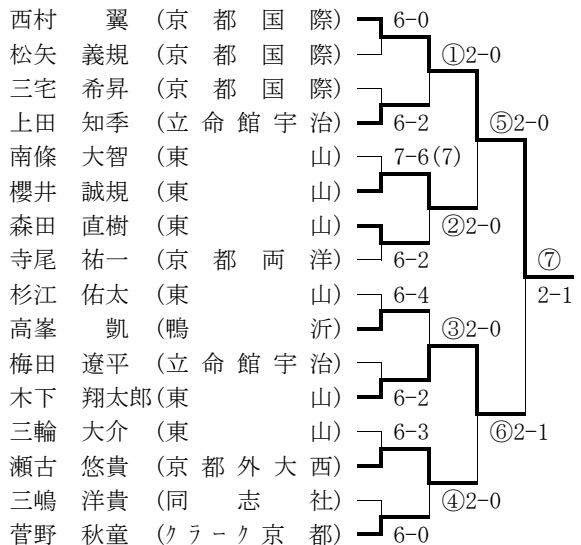

[大会記録]

■平成19～20年度京都府高等学校テニスランキング
<平成18年8月近畿大会予選・平成19年5月全国総体予選の試合結果<試合年度で算出>による>

○男子シングルス

- 1位 西村 翼 (京都国際)
- 2位 真下 友也 (東山)
- 3位 木下 翔太郎 (東山)
- 4位 櫻井 誠規 (東山)
- 5位 上田 知季 (立命館宇治)
- 6位 寺尾 祐一 (京都両洋)
- 7位 杉江 佑太 (東山)
- 8位 瀬古 悠貴 (京都外大西)
- 9位 南條 大智 (東山)
- 10位 林 正 (東山)

○男子ダブルス

- 1位 西村 翼 (京都国際)
- 2位 松矢 義規 (京都国際)
- 3位 櫻井 誠規 (東山)
- 真下 友也 (東山)
- 5位 松本 隼哉 (同志社)
- 三嶋 洋貴 (同志社)
- 7位 藤田 恭平 (東山)
- 川北 憲史 (東山)
- 9位 三宅 希昇 (京都国際)
- 10位 梅田 遼平 (立命館宇治)

○女子シングルス

- 1位 上地 敦子 (華頂女子)
- 2位 山田 侑奈 (南陽)
- 3位 西村 綾香 (京都国際)
- 4位 青山 美姫 (華頂女子)
- 5位 内田 望允 (華頂女子)
- 金森 友里 (立命館宇治)
- 7位 安井 仁美 (華頂女子)
- 8位 青木 香奈 (華頂女子)
- 9位 許 聖希 (京都国際)
- 10位 今西 美晴 (京都外大西)

○女子ダブルス

- 1位 安井 仁美 (華頂女子)
- 青木 香奈 (華頂女子)
- 3位 青山 美姫 (華頂女子)
- 4位 川口 詩織 (華頂女子)
- 5位 金森 友里 (立命館宇治)
- 6位 中島 嬉子 (立命館宇治)
- 7位 内田 望允 (華頂女子)
- 8位 上地 敦子 (華頂女子)
- 9位 東田 茉美 (立命館宇治)
- 10位 高木 理子 (立命館宇治)

■平成20年度全国高等学校テニス順位
(平成20年度全国高等学校体育連盟公認)

○男子シングルス

該当者 なし

○男子ダブルス

該当者なし

○女子シングルス

- 1 2位 今西 美晴 (京都外大西)

○女子ダブルス

- 4位 安井 仁美 (華頂女子)
- 青木 香奈 (華頂女子)

■全国高等学校総合体育大会個人の部京都府予選

期日：平成20年4月27日～5月6日

会場：太陽か丘・向島西テニスコート他

○男子シングルス (Best 1 6 以上を掲載)

①6-3, 6-2, ②6-4, 7-6(7), ③6-2, 6-2,
④6-2, 6-3, ⑤6-2, 6-3, ⑥6-2, 3-6, 6-1,
⑦6-3, 2-6, 6-3,

3位決定戦 櫻井 0 ((2)6-7, 4-6) 2 瀬古
2位決定戦 木下 勝 (対戦済) 負 瀬古
★最終順位：1位 西村 翼 (京都国際)
2位 木下 翔太郎 (東山)
3位 瀬古 悠貴 (京都外大西)
4位 櫻井 誠規 (東山)

※1～2位の西村翼(京都国際)、木下翔太郎(東山)の2名が全国総体に出場。