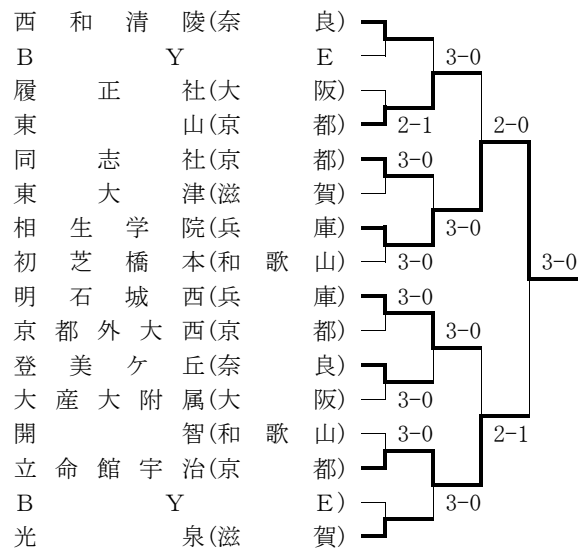

○男子団体 (本戦ドローのみ掲載)

3位決定戦 東山(京都) 2-1 明石城西(兵庫)

1. ★最終順位：1位 相生学院 (兵庫)
   2位 立命館宇治 (京都)
   3位 東山 (京都)
   4位 明石城西 (兵庫)