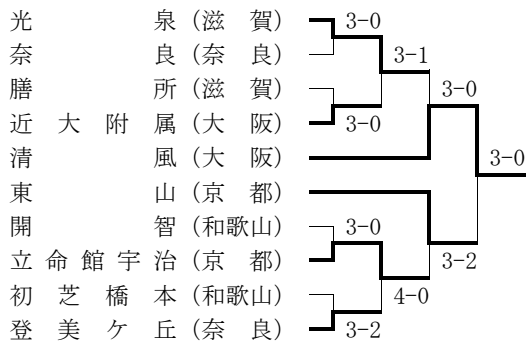

期日：平成20年11月22日～11月23日

会場：奈良県明日香庭球場

○男子本戦

出場校：東山、立命館宇治

○男子コンソレーション

○男子5位決定戦

○男子7位決定戦

○男子8位決定戦