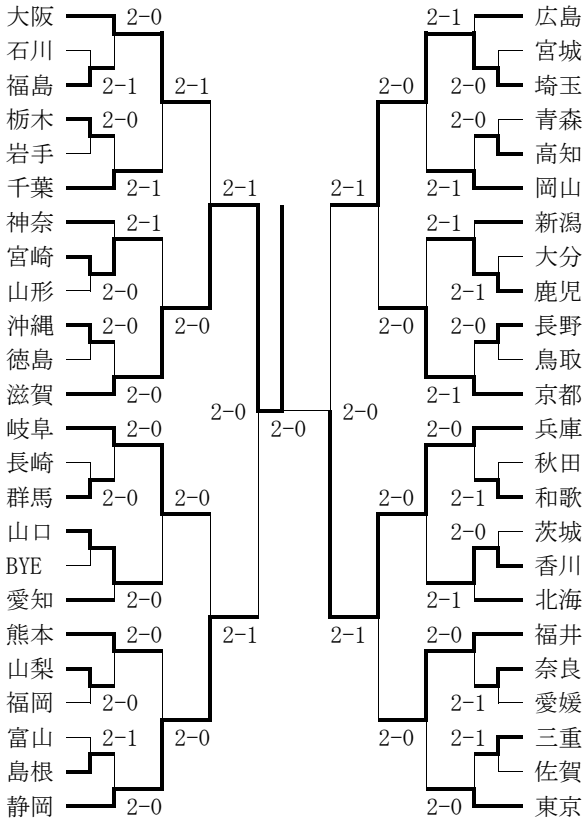

○女子

出場者：上地敦子（華頂女子）、今西美晴（京都外大西）

※京都府関係分順位戦

◇京都府対戦記録

◇2回戦

京	都	2-1	長	野
S 1	上地 敦子	6-8	阿部	
S 2	今西 美晴	8-4	渡辺	
D	上地・今西	9-8	阿部・渡辺	

◇3回戦

京	都	2-0	鹿	児	島
S 1	上地 敦子	8-4	佐々木		
S 2	今西 美晴	8-3	日笠山		
D	上地・今西	打切り	佐々木・日笠山		

◇4回戦

京	都	1-2	埼	玉
S 1	上地 敦子	3-8	小川	
S 2	今西 美晴	8-1	鈴木	
D	上地・今西	6-8	小川・鈴木	

◇5～8位決定戦

京	都	0-2	福	井
S 1	上地 敦子	1-8	井上(愛)	
S 2	今西 美晴	4-8	井上(晴)	
D	上地・今西	打切り	井上・井上	

◇7～8位決定戦

京	都	2-0	岐	阜
S 1	上地 敦子	8-5	足立	
S 2	今西 美晴	8-4	青木	
D	上地・今西	打切り	足立・青木	

※京都府は全国大会第7位。

◆近畿高等学校テニス大会団体の部

兼全国選抜高等学校テニス大会近畿地区予選

期日：平成20年11月22日～11月23日

会場：奈良県明日香庭球場