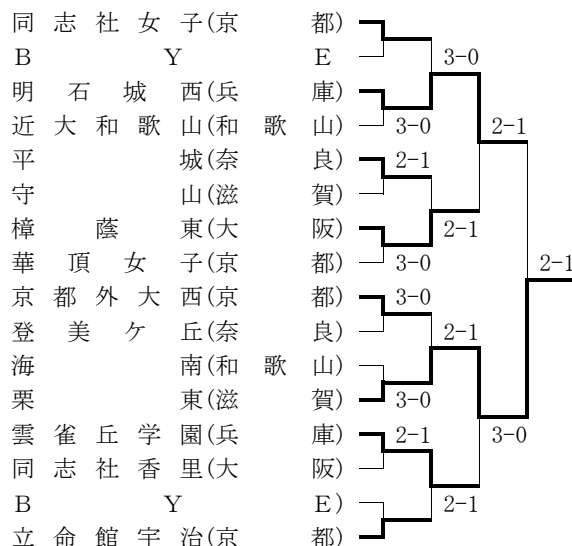

○女子団体 (本戦ドローのみ掲載)

3位決定戦 雲雀丘学園 (兵庫) 2-1 樟蔭東 (大阪)

1. ★最終順位：1位 栗東 (滋賀)
   2位 明石城西 (兵庫)
   3位 雲雀丘学園 (兵庫)
   4位 樟蔭東 (大阪)