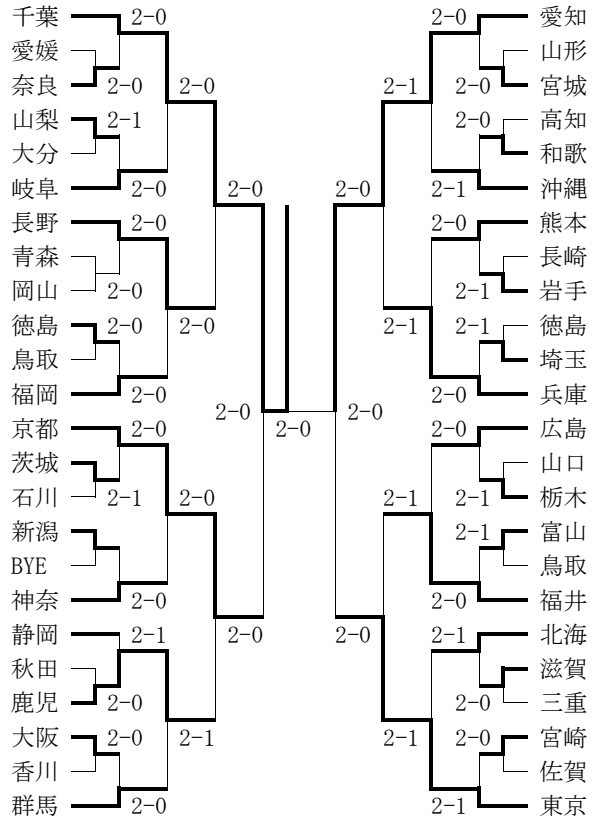

※京都府関係分順位戦

3~4位決定戦

◇京都府対戦記録

◇2回戦

京	都	2-0	茨	城
S 1	今西美晴	8-3	寺田	
S 2	加藤美唯	8-1	古川	
D	今西・加藤	打切り	寺田・古川	

◇3回戦

京	都	2-0	神	奈川
S 1	今西美晴	8-2	入江	
S 2	加藤美唯	8-3	日比	
D	今西・加藤	打切り	入江・日比	

◇4回戦

京	都	2-0	鹿	児島
S 1	今西美晴	8-2	吉元	
S 2	加藤美唯	8-2	馬場	
D	今西・加藤	打切り	吉元・馬場	

◇5~8位決定戦

京	都	0-2	千	葉
S 1	今西美晴	(2)8-9	小和瀬	
S 2	加藤美唯	5-8	美濃越	
D	今西・加藤	打切り	小和瀬・美濃越	

◇7~8位決定戦

京	都	1-2	東	京
S 1	今西美晴	2-8	江口	
S 2	加藤美唯	8-0	伊藤	
D	今西・加藤	5-8	江口・伊藤	

※京都府は全国大会第4位。