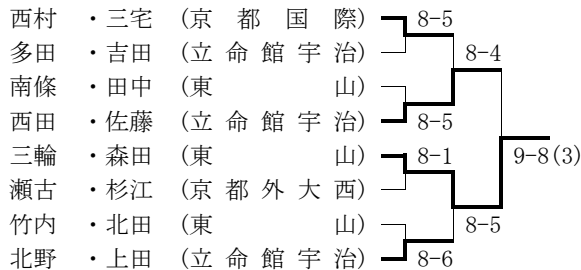

○男子ダブルス (Best 8以上を掲載)

★最終順位：1位 森田・三輪 (東山)
2位 西田・佐藤 (立命館宇治)

※優勝の三輪・森田(東山)が全国総体に出場。