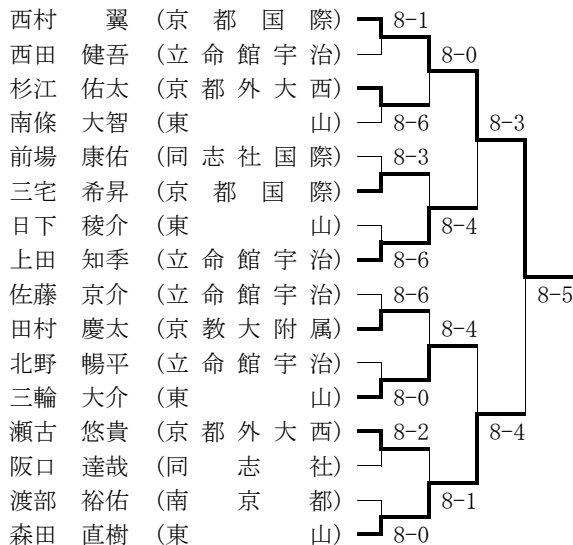

[大会記録]

■平成20～21年度京都府高等学校テニスランキング
<平成19年8月近畿大会予選・平成20年5月全国総体予選の試合結果<試合年度で算出>による>

○男子シングルス

- 1位 西村 翼 (京都国際)
- 2位 森田 直樹 (東山)
- 3位 上田 知季 (立命館宇治)
- 4位 三輪 大介 (東山)
- 5位 佐藤 京介 (立命館宇治)
- 6位 瀬古 悠貴 (京都外大西)
- 7位 南條 大智 (東山)
- 8位 杉江 佑太 (東山)
- 9位 寺尾 祐一 (京都両洋)
- 10位 三宅 希昇 (京都国際)

○男子ダブルス

- 1位 西村 翼 (京都国際)
  三宅 希昇 (京都国際)
- 3位 三輪 大介 (東山)
  森田 直樹 (東山)
- 5位 西田 健吾 (立命館宇治)
- 6位 佐藤 京介 (立命館宇治)
- 7位 北野 暢平 (立命館宇治)
- 8位 上田 知季 (立命館宇治)
- 9位 南條 大智 (東山)
- 10位 竹内 重貴 (東山)

○女子シングルス

- 1位 今西 美晴 (京都外大西)
- 2位 上地 敦子 (華頂女子)
- 3位 内田 望允 (華頂女子)
- 4位 大森 藍 (華頂女子)
- 5位 大毛 美南 (同志社女子)
- 6位 下田 奈生子 (立命館宇治)
- 7位 山之江優香 (立命館宇治)
- 8位 奥田 渚砂 (京都外大西)
- 9位 小山 楓 (京都外大西)
- 10位 飯尾 祥子 (華頂女子)

○女子ダブルス

- 1位 佐久間絢子 (京都外大西)
  今西 美晴 (京都外大西)
- 3位 内田 望允 (華頂女子)
- 4位 上地 敦子 (華頂女子)
- 5位 下田 奈生子 (立命館宇治)
  山之江優香 (立命館宇治)
- 7位 阪上 文音 (華頂女子)
  大毛 美南 (同志社女子)
- 川口 詩織 (華頂女子)
- 10位 奥田 渚砂 (京都外大西)

■平成21年度全国高等学校テニス順位
(平成21年度全国高等学校体育連盟公認)

○男子シングルス

該当者 なし

○男子ダブルス

- 10位 森田 直樹 (東山)
  三輪 大介 (東山)

○女子シングルス

- 6位 今西 美晴 (京都外大西)

○女子ダブルス

該当者 なし

■全国高等学校総合体育大会個人の部京都府予選
期日：平成21年4月26日～5月5日(6日)
会場：太陽か丘・向島西テニスコート他

○男子シングルス (Best 16以上を掲載)

3位決定戦 三輪 9-7 上田
2位決定戦 森田 勝(対戦済) 負 三輪

★最終順位：1位 西村 翼 (京都国際)
2位 森田 直樹 (東山)
3位 三輪 大介 (東山)
4位 上田 知季 (立命館宇治)

※1～2位の西村翼(京都国際)、森田直樹(東山)の2名が全国総体に出場。