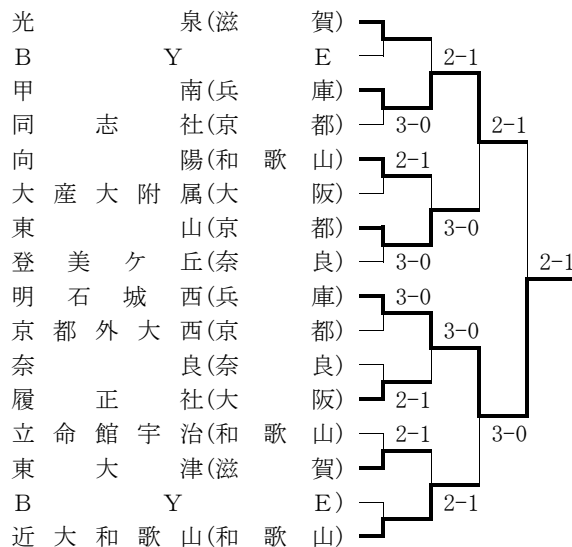

○女子ダブルス (Best 8 以上を掲載)

- ★最終順位：1位 今西・小山 (京都外大西)
 2位 村田・尾崎 (華頂女子)

■平成21年度京都招待テニス選手権

期日：平成21年12月19日～12月20日
 会場：太陽か丘テニスコート

○男子団体 (本戦ドローのみ掲載)

3位決定戦 東山(京都) 3-0 近大和歌山(和歌山)

- ★最終順位：1位 明石城西 (兵庫)
 2位 甲南 (兵庫)
 3位 東山 (京都)
 4位 近大和歌山 (和歌山)