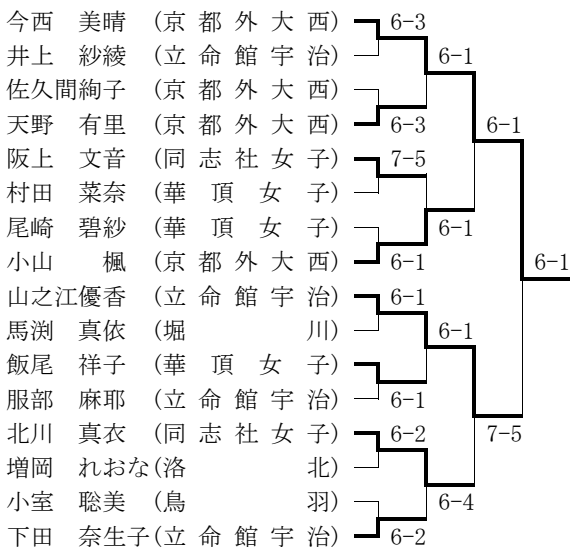

○女子シングルス (Best 16 以上を掲載)

1. ★最終順位：1位 今西 美晴 (京都外大西)
   2位 山之江 優香 (立命館宇治)
   3位 小山 楓 (華頂女子)
   北川 真衣 (同志社女子)