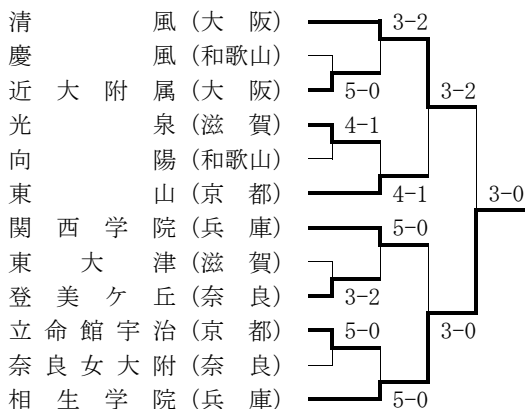

期日：平成21年11月14日～11月15日

会場：奈良県明日香庭球場

○男子本戦

出場校：東山、立命館宇治

○男子コンソレーション

○男子5位決定戦

○男子7位決定戦

○男子8位決定戦