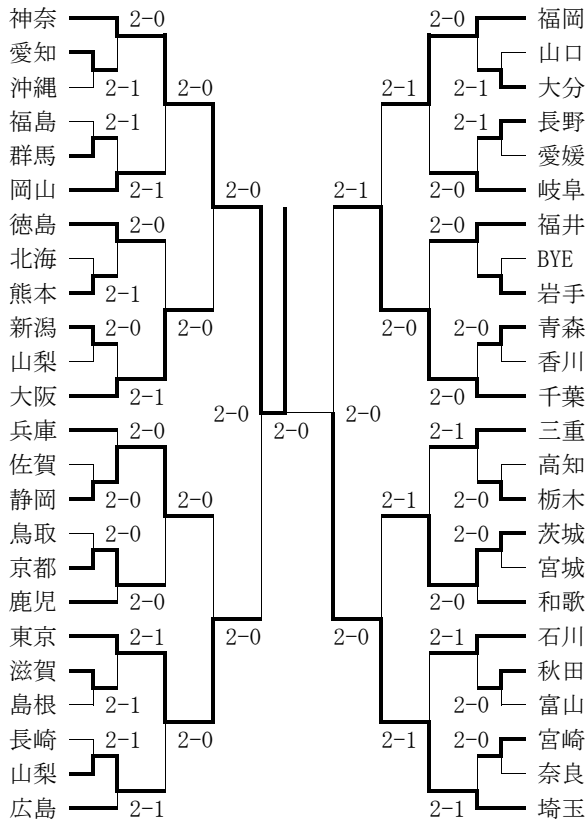

◆国民体育大会

期日:平成21年10月 2日~10月 5日
会場:新潟県長岡市、南魚沼市

○男子

出場者：増尾怜央楠（パブリック小倉）、西村翼（京都国際）、

※京都府関係分順位戦 なし

◇京都府対戦記録

◇1回戦

京	都	2-0	鳥	取
S 1	増尾怜央楠	8-4	門脇	
S 2	西村翼	8-4	澤	
D	増尾・西村	打切り	門脇・澤	