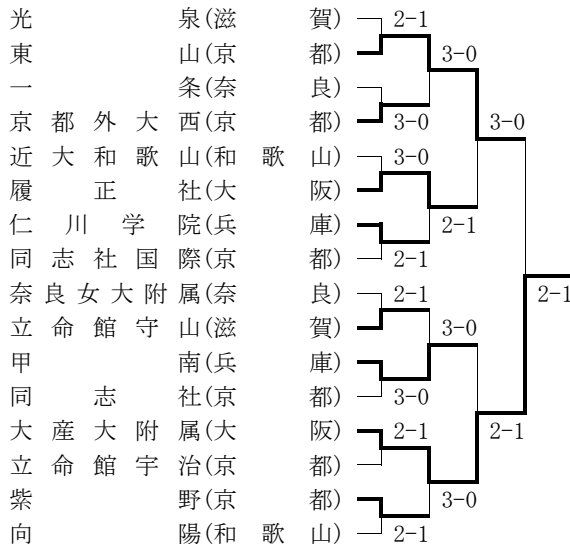

○女子ダブルス (Best 8 以上を掲載)

- ★最終順位：1位 河内・大上 (京都外大西)
 2位 小山・天野 (京都外大西)

■平成22年度京都招待テニス選手権

期日：平成22年12月18日～12月19日
 会場：太陽か丘テニスコート

○男子団体 (本戦ドローのみ掲載)

3位決定戦 履正社(兵庫) 2-1 甲南(兵庫)

- ★最終順位：1位 大産大附属(大阪)
 2位 東山(京都)
 3位 履正社(大阪)
 4位 甲南(兵庫)