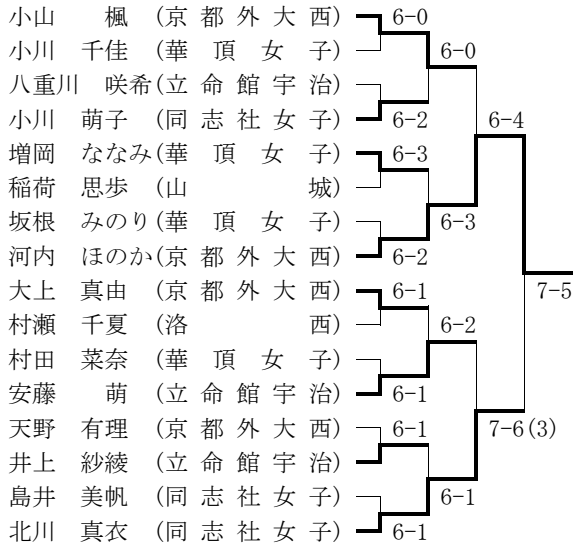

○女子シングルス (Best 1 6 以上を掲載)

★最終順位：1位 河内 ほか (京都外大西)
 2位 北川 真衣 (同志社女子)
 3位 小山 楓 (京都外大西)
 安藤 萌 (立命館宇治)

※上記のBest16以上の選手、及び順位戦の結果、番爽香 (京都外大西) の合計 1 7 名が近畿大会に出場。

○女子ダブルス (Best 8 以上を掲載)

★最終順位：1位 河内・大上 (京都外大西)
 2位 小山・天野 (京都外大西)