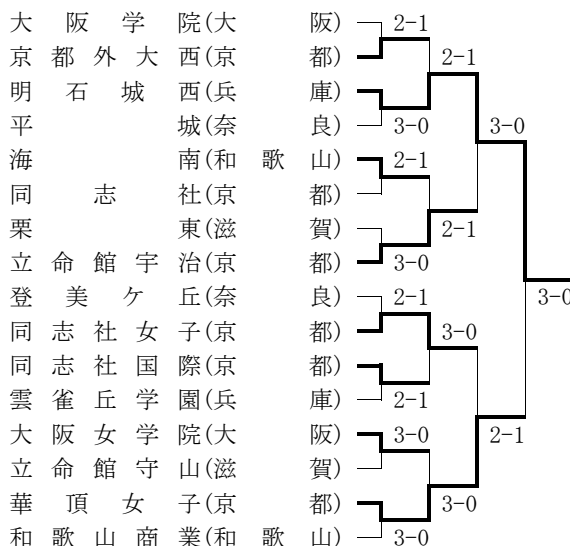

○女子団体 (本戦ドローのみ掲載)

3位決定戦 立命館宇治(京都) 2-1 同志社女子(京都)

1. ★最終順位：1位 明石城西(兵庫) (京都)
   2位 華頂女子(京都)
   3位 立命館宇治(京都)
   4位 同志社女子(京都)