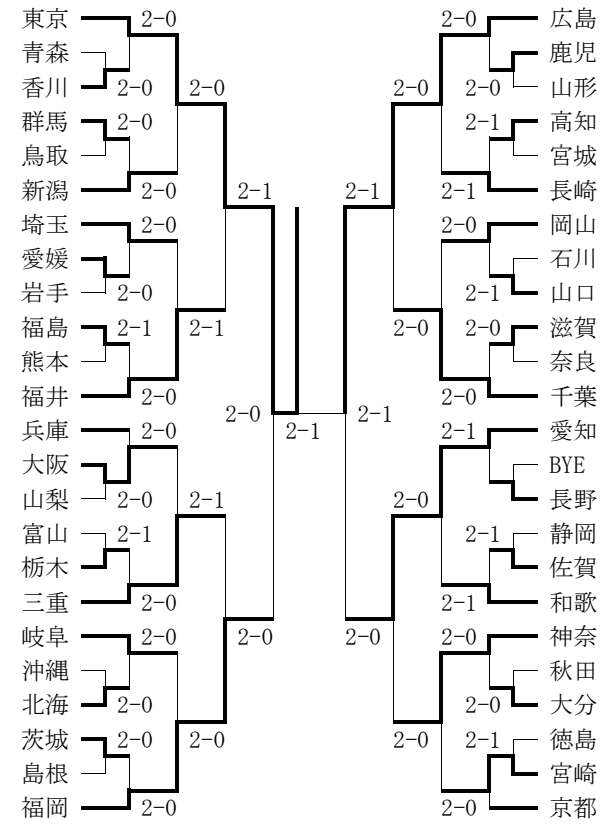

期日：平成22年10月 1日～10月 4日
会場：千葉県柏市

○男子

出場者：森田直樹 (東山)、瀬古悠貴 (京都外大西)

※京都府関係分順位戦 なし

※京都府関係分順位戦 なし

◇京都府対戦記録

◇2回戦

	京 都		福 岡
S 1	森田 直樹	6-8	西田
S 2	瀬古 悠貴	9-7	増尾
D	森田・瀬古	9-8	西田・増尾