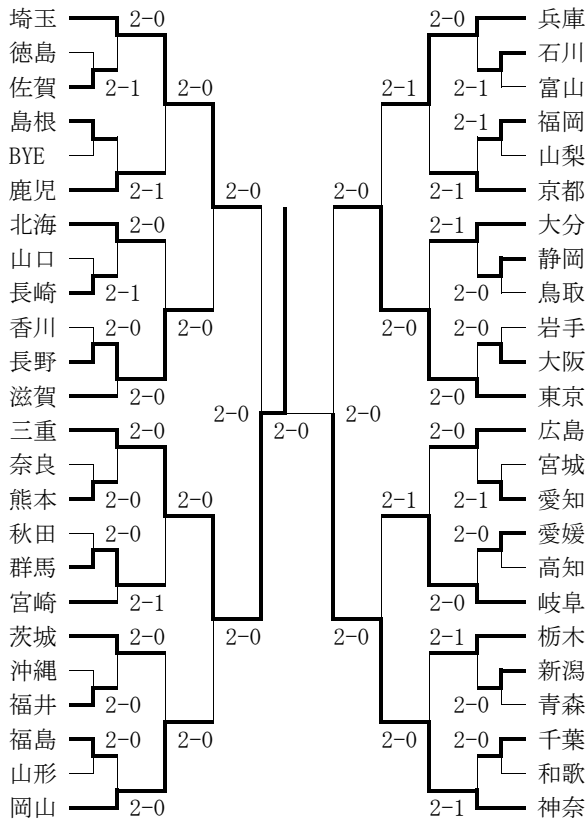

期日：平成22年10月 1日～10月 4日
会場：千葉県柏市

○男子

出場者：森田直樹 (東山)、瀬古悠貴 (京都外大西)

※京都府関係分順位戦 なし

※京都府関係分順位戦 なし

◇京都府対戦記録

◇2回戦

	京 都		福 岡
S 1	森田 直樹	6-8	西田
S 2	瀬古 悠貴	9-7	増尾
D	森田・瀬古	9-8	西田・増尾