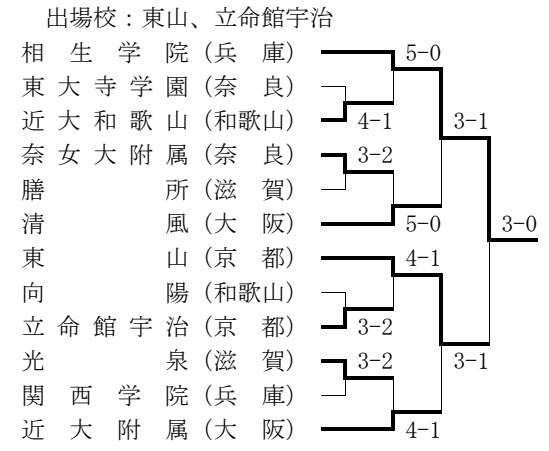

※京都府関係分順位戦 なし

※京都府関係分順位戦 なし

◇京都府対戦記録

◇2回戦

	京 都		福 岡
S 1	森田 直樹	6-8	西田
S 2	瀬古 悠貴	9-7	増尾
D	森田・瀬古	9-8	西田・増尾

◇3回戦

	京 都		兵 庫
S 1	森田 直樹	8-3	上原
S 2	瀬古 悠貴	5-8	池川
D	森田・瀬古	5-8	上原・池川

○女子

出場者：今西美晴、大上真由（以上京都外大西）
※加藤未唯（立命館宇治）が辞退したため、次点の大上真由が繰り上がり、出場した。

◇京都府対戦記録

◇2回戦

	京 都		宮 崎
S 1	今西 美晴	6-8	松尾
S 2	大上 真由	2-8	谷口
D	今西・大上	打切り	松尾・谷口

◆近畿高等学校テニス大会団体の部

兼全国選抜高等学校テニス大会近畿地区予選
期日：平成22年11月27日～11月28日
会場：大阪府蜻蛉池公園

○男子本戦