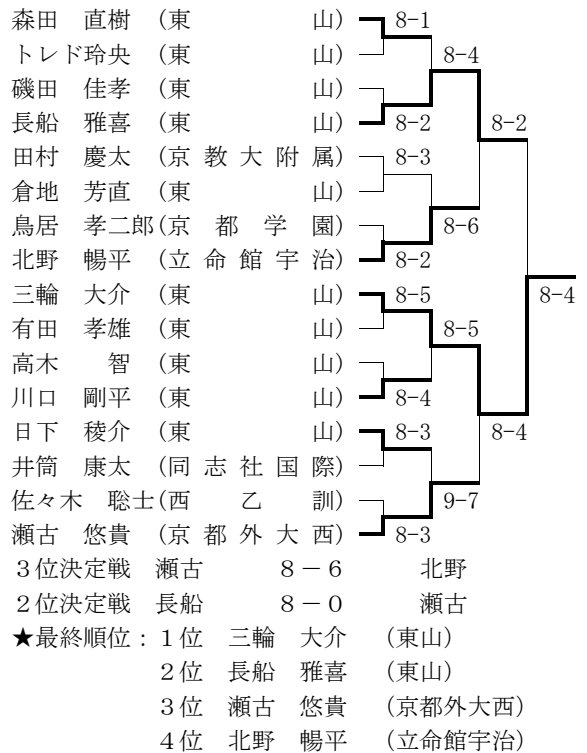

○女子シングルス

- 6位 今西 美晴 (京都外大西)

○女子ダブルス

該当者 なし

■全国高等学校総合体育大会個人の部京都府予選

期日：平成22年4月25日～5月4日(5日)

会場：太陽か丘・向島西テニスコート他

○男子シングルス (Best 16以上を掲載)