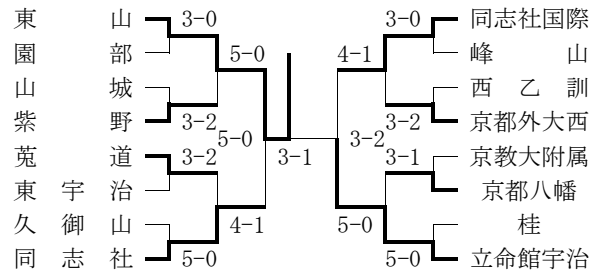

○男子 (Best 1 6 以上を掲載)