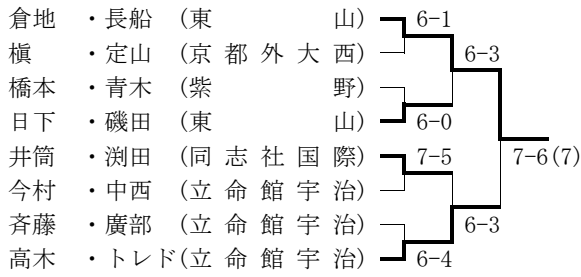

○男子ダブルス (Best 8 以上を掲載)