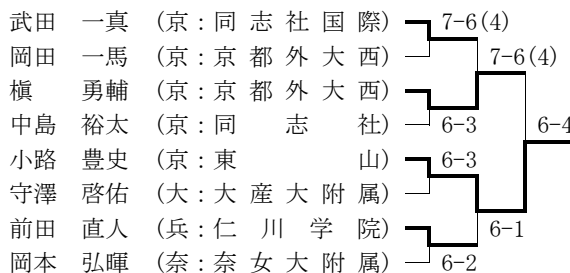

○男子シングルス (Best 8 以上を掲載)

3位決定戦 前田(兵) 6-1 武田(京)

1. ★最終順位：1位 小路 豊史 (京：東山)
   2位 榎 勇輔 (京：京都外大西)
   3位 前田 直人 (兵：仁川学院)
   武田 一真 (京：同志社国際)