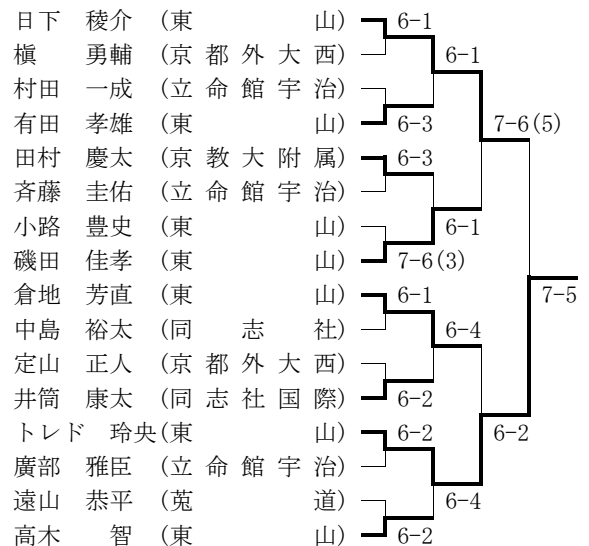

○男子シングルス (Best 1 6 以上を掲載)