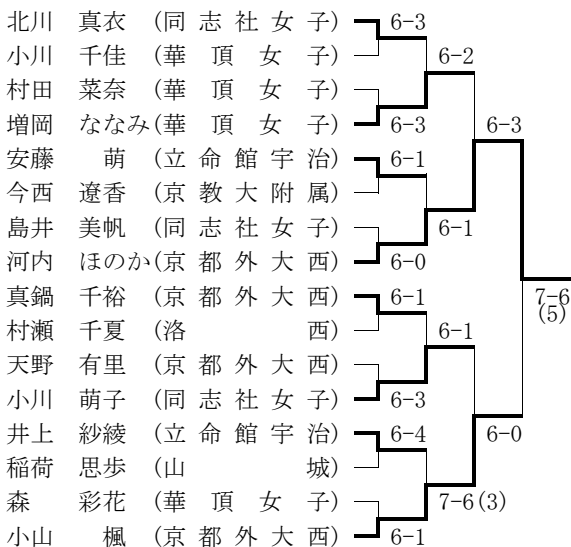

○女子シングルス (Best 16 以上を掲載)

1. ★最終順位：1位 河内 ほのか (京都外大西)
   2位 小山 楓 (京都外大西)
   3位 増岡 ななみ (華頂女子)
   小川 萌子 (同志社女子)