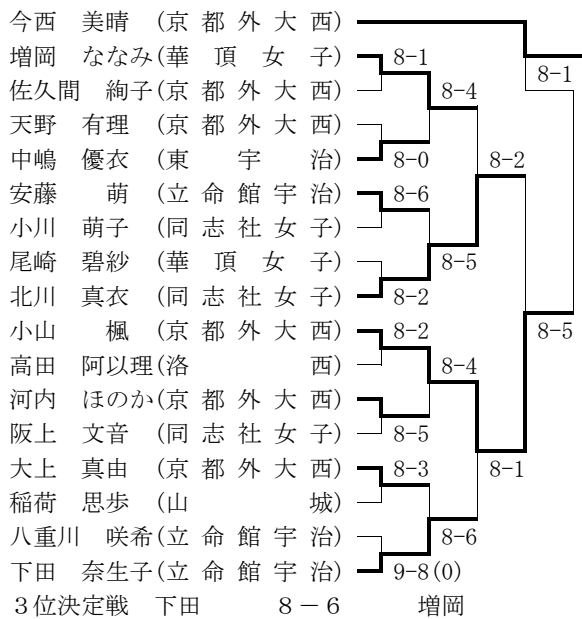

※1～2位の三輪大介、長船雅喜(以上東山)の2名が全国総体に出場。

○男子ダブルス (Best 8以上を掲載)

※優勝の森田・三輪(東山)が全国総体に出場。

■平成22年度全国高等学校テニス順位
 (平成22年度全国高等学校体育連盟公認)

○男子シングルス

該当者 なし

○女子シングルス (Best 1 6 以上を掲載)

※今西は3月の全国選抜テニス大会個人戦の優勝を評価して、スーパーシードとして大会を実施した。