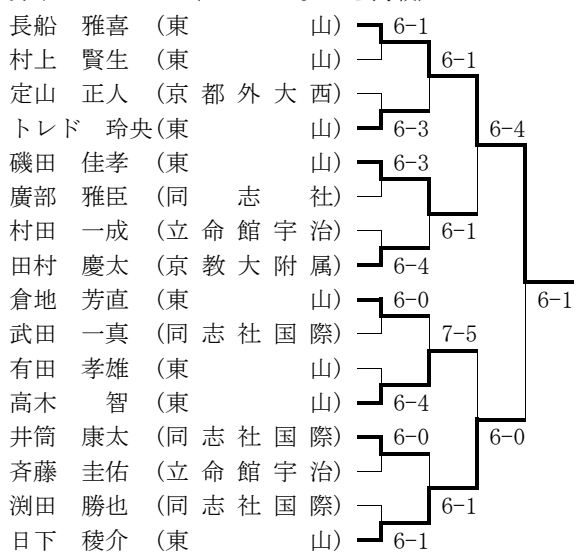

○男子シングルス (Best 1 6 以上を掲載)

1. ★最終順位：1位 長船 雅喜 (東山)
   2位 日下 稜介 (東山)
   3位 磯田 佳孝 (東山)
   高木 智 (東山)

※上記のBest16以上の選手、及び順位戦の結果、小路豊史 (東山) の合計17名が近畿大会に出場。