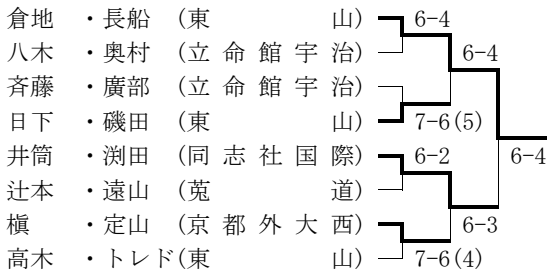

1. ★最終順位：1位 トレド 玲央 (東山)
   2位 日下 稜介 (東山)
   3位 磯田 佳孝 (東山)
   倉地 芳直 (東山)

○男子ダブルス (Best 8 以上を掲載)

1. ★最終順位：1位 倉地・長船 (東山)
   2位 井筒・湊田 (同志社国際)