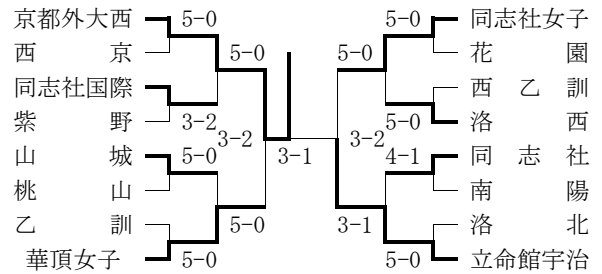

○女子 (Best 1 6 以上を掲載)