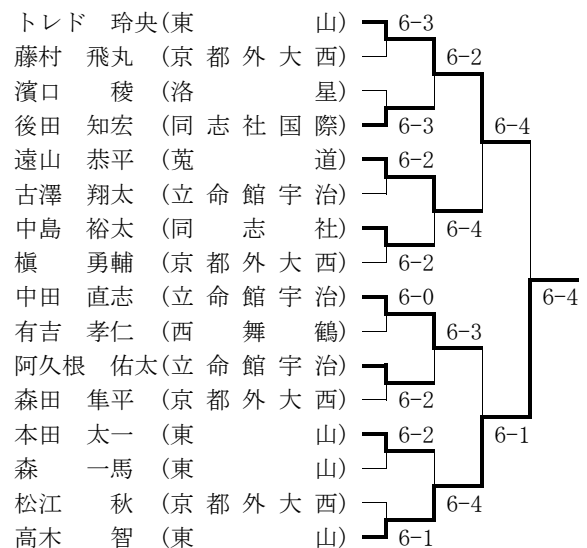

○男子シングルス (Best 1 6 以上を掲載)

1. ★最終順位：1位 高木 智 (東山)
   2位 トレド 玲央 (東山)
   3位 遠山 恭平 (菟道)
   中田 直志 (立命館宇治)