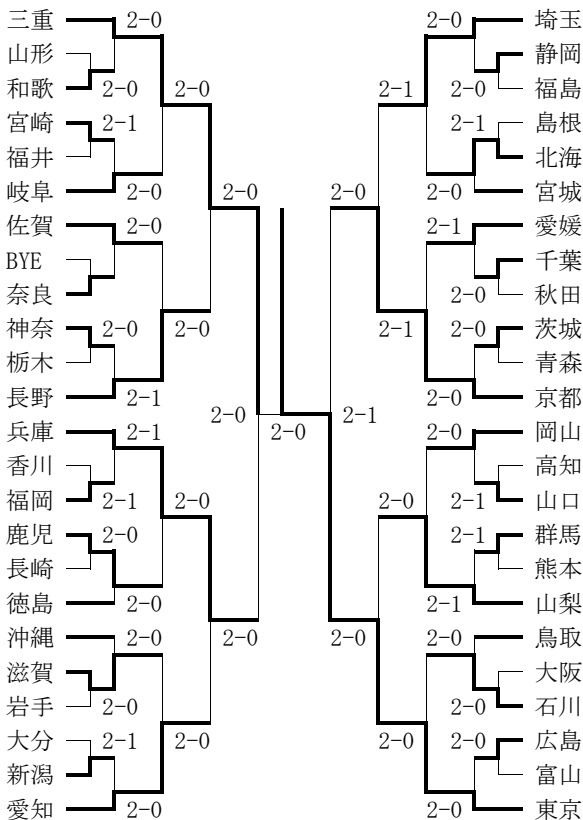

◇3位決定戦

京 都 2-1 兵 庫
 S 1 日下 稜介 8-9 堀切
 S 2 長船 雅喜 8-4 池川
 D 日下・長船 8-4 堀切・池川

※京都府は国民体育大会3位入賞。

◆国民体育大会

期日：平成23年10月 2日～10月 5日
 会場：山口県岩国市

○男子

出場者：日下稜介、長船雅喜（以上東山）

○女子