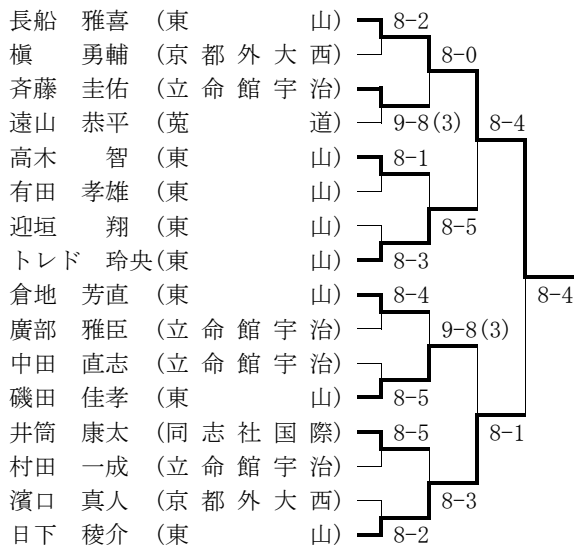

- 5位 磯田 佳孝 (東山)
- 6位 井筒 康太 (同志社国際)
- 7位 高木 智 (東山)
- 8位 斉藤 圭佑 (立命館宇治)
- 9位 村田 一成 (立命館宇治)
- 10位 榎 勇輔 (京都外大西)

○男子ダブルス

- 1位 高木 智 (東山)
  トレド 玲央 (東山)
- 3位 倉地 芳直 (東山)
- 4位 長船 雅喜 (東山)
- 5位 磯田 佳孝 (東山)
- 6位 日下 稜介 (東山)
- 7位 斉藤 圭佑 (立命館宇治)
- 8位 小路 豊史 (東山)
  村田 一成 (立命館宇治)
- 10位 井筒 康太 (同志社国際)
  淵田 勝也 (同志社国際)

○女子シングルス

- 1位 北川 真衣 (同志社女子)
- 2位 小山 楓 (京都外大西)
- 3位 河内 ほのか (京都外大西)
- 4位 増岡 ななみ (華頂女子)
- 5位 村瀬 早香 (京都外大西)
- 6位 小川 千佳 (華頂女子)
- 7位 安藤 萌 (立命館宇治)
- 8位 大上 真由 (京都外大西)
- 9位 小川 萌子 (同志社女子)
- 10位 森 彩花 (華頂女子)

○女子ダブルス

- 1位 河内 ほのか (京都外大西)
  大上 真由 (京都外大西)
- 3位 小山 楓 (京都外大西)
  天野 有理 (京都外大西)
- 5位 安藤 萌 (立命館宇治)
  服部 麻耶 (立命館宇治)
- 7位 北川 真衣 (同志社女子)
  小川 萌子 (同志社女子)
- 9位 村田 菜奈 (華頂女子)
- 10位 坂根 みのり (華頂女子)

■平成23年度全国高等学校テニス順位
(平成23年度全国高等学校体育連盟公認)

○男子シングルス

- 10位 長船 雅喜 (東山)

○男子ダブルス

該当者 なし

○女子シングルス

該当者 なし

○女子ダブルス

該当者 なし

■全国高等学校総合体育大会個人の部京都府予選
期日：平成23年4月24日～5月5日(7日)
会場：太陽か丘・向島西テニスコート他

○男子シングルス (Best 16以上を掲載)