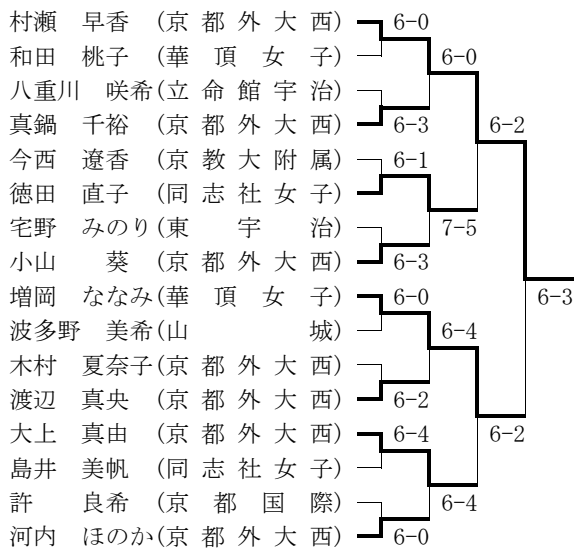

○女子シングルス (Best 1 6 以上を掲載)

1. ★最終順位：1位 村瀬 早香 (京都外大西)
   2位 増岡 ななみ (華頂女子)
   3位 徳田 直子 (同志社女子)
   大上 真由 (京都外大西)

※上記のBest16以上の選手、及び順位戦の結果、庫本みゆ (立命館宇治) の合計17名が近畿大会に出場。