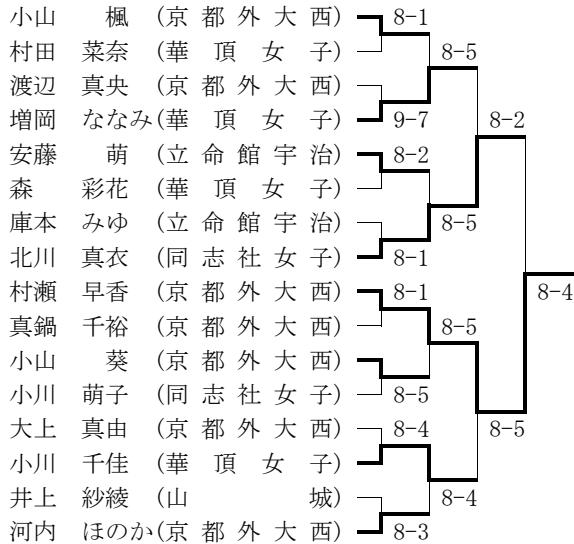

○女子シングルス (Best 16以上を掲載)