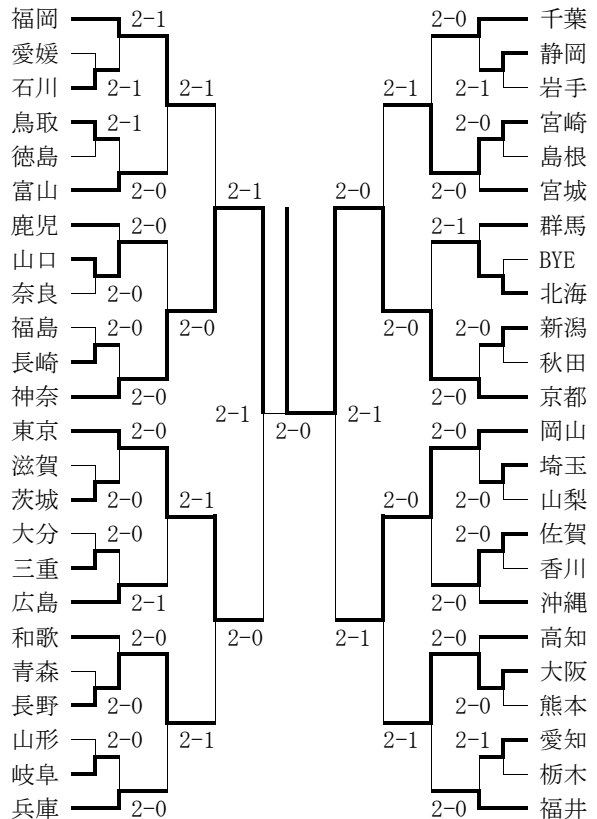

○女子

出場者：加藤未唯（立命館宇治）、北川真衣（同志社女子）