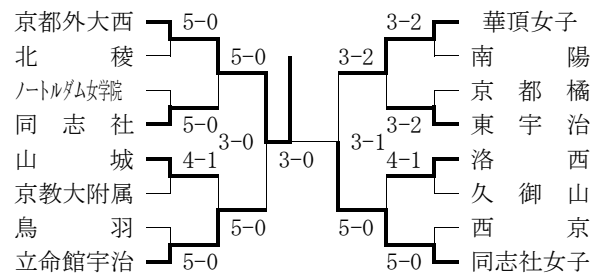

○女子 (Best 1 6 以上を掲載)

1. 3位決定戦 立命館宇治 3-1 華頂女子
   2位決定戦 同志社女子 3-2 立命館宇治

1. ★最終順位：1位 京都外大西
   2位 同志社女子
   3位 立命館宇治
   4位 華頂女子

※1位の京都外大西高校と2位の同志社女子高校の2校が全国選抜の近畿地区予選に出場。

■京都府高等学校テニス選手権大会

期日：平成23年10月9日～10月30日(11/3)
会場：太陽か丘、向島西テニスコート、他