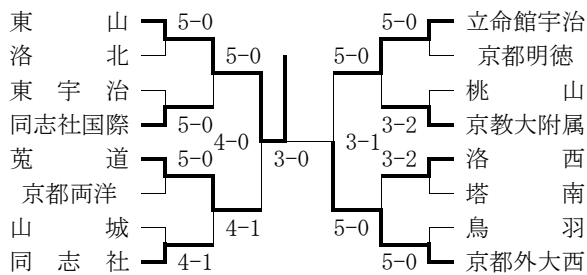

※上記のBest 8以上の組の合計8組が近畿大会に出場。

○女子シングルス (Best 1 6 以上を掲載)

- ★最終順位：1位 村瀬 早香 (京都外大西)
 2位 増岡 ななみ (華頂女子)
 3位 徳田 直子 (同志社女子)
 大上 真由 (京都外大西)

※上記のBest16以上の選手、及び順位戦の結果、庫本みゆ (立命館宇治) の合計17名が近畿大会に出場。

○女子ダブルス (Best 8 以上を掲載)

- ★最終順位：1位 河内・大上 (京都外大西)
 2位 渡辺・木村 (京都外大西)

※上記のBest 8 以上の組の合計8組が近畿大会に出場。

■全国選抜高等学校テニス大会京都府予選

期日：平成23年9月23日～9月25日(10/1)
 会場：丹波自然運動公園・向島西テニスコート他

○男子 (Best 1 6 以上を掲載)

- 3位決定戦 立命館宇治 3-0 菟 道
 2位決定戦 京都外大西 対戦済 立命館宇治
 ★最終順位：1位 東山
 2位 京都外大西
 3位 立命館宇治
 4位 菟道