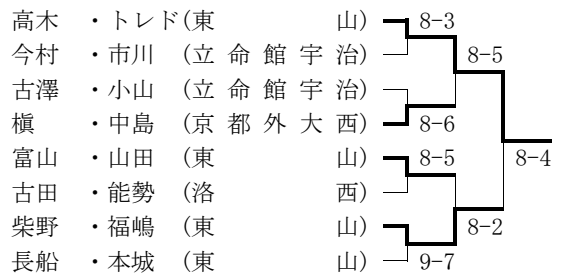

○男子ダブルス (Best 8以上を掲載)

※優勝の高木・トレド(東山)が全国総体に出場。