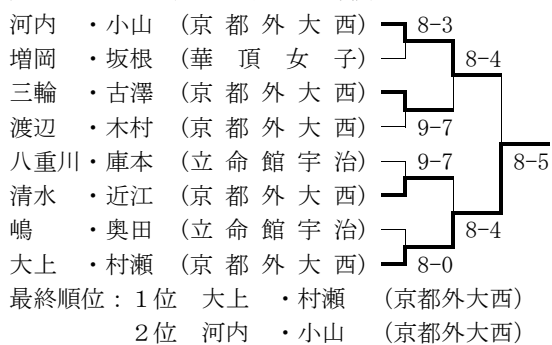

■全国高等学校総合体育大会個人の部京都府予選
 期日：平成24年4月22日～5月5日(6日)
 会場：太陽か丘・向島西テニスコート他

○男子シングルス (Best 16以上を掲載)

※1～2位の高木智(東山)と槇勇輔(京都外大西)の2名が全国総体に出場。

○男子ダブルス (Best 8以上を掲載)

※優勝の高木・トレド(東山)が全国総体に出場。

○女子シングルス (Best 1 6 以上を掲載)

※1~4位の村瀬早香、河内ほのか、小山葵(以上京都外大西)の3名が全国総体に出場。

○女子ダブルス (Best 8 以上を掲載)

※優勝の大上・村瀬(京都外大西)が全国総体に出場。

■京都高等学校総合体育大会テニス競技兼全国高等学校総合体育大会団体の部京都市部・両丹支部予選
 期日：平成24年5月12日~5月13日(19日)
 会場：太陽か丘・向島西テニスコート他

○男子

- Aブロック 優勝：東山 2位：洛西
 3位：京教大附属、洛星
 Bブロック 優勝：京都外大西 2位：南陽
 3位：京都すばる、京都明德
 Cブロック 優勝：立命館宇治 2位：同志社
 3位：山城、紫野
 Dブロック 優勝：菟未 2位：同志社国際
 3位：洛北、洛南
 両丹ブロック 優勝：西舞鶴 2位：綾部