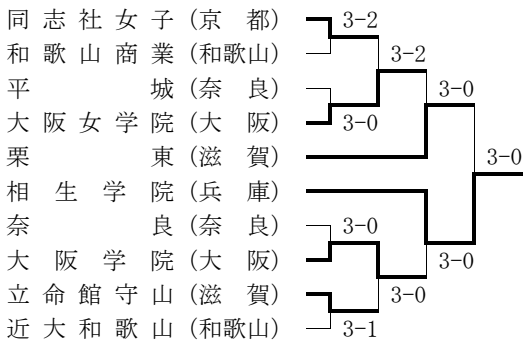

○女子コンソレーション

○女子5位決定戦

大阪女学院 (大阪)	3-1	大阪学院 (大阪)

○女子7位決定戦

同志社女子 (京都)	3-0	立命館守山 (滋賀)