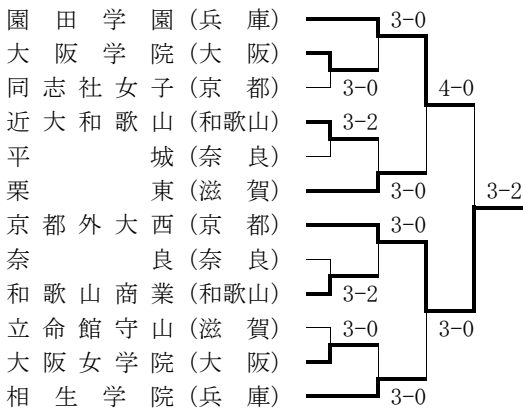

◇3～4位決定戦

東 山		3-1	大産大附属 (大)	
S 1	柴野 晃輔	7-6(4)	林 大貴	
D 1	山田・松井	4-6	荒木・田尻	
S 2	本城 和貴	1-6	逸崎 凱人	
D 2	藤森・富山	3-6	佐藤・佐藤	
S 3	福嶋 航大	24打切	小山 拓人	

◇5～6位決定戦

京都外大西		3-2	光 泉 (滋)	
S 1	藤村 飛丸	6-2	石島 星歩	
D 1	濱口・守田	1-6	稗島・伊藤	
S 2	森田 隼平	6-3	深田 健太郎	
D 2	坂田・高橋	7-5	山崎・宇田	
S 3	矢嶋 左京	0-6	上野 皓生	

○女子本戦

出場校：京都外大西、同志社女子