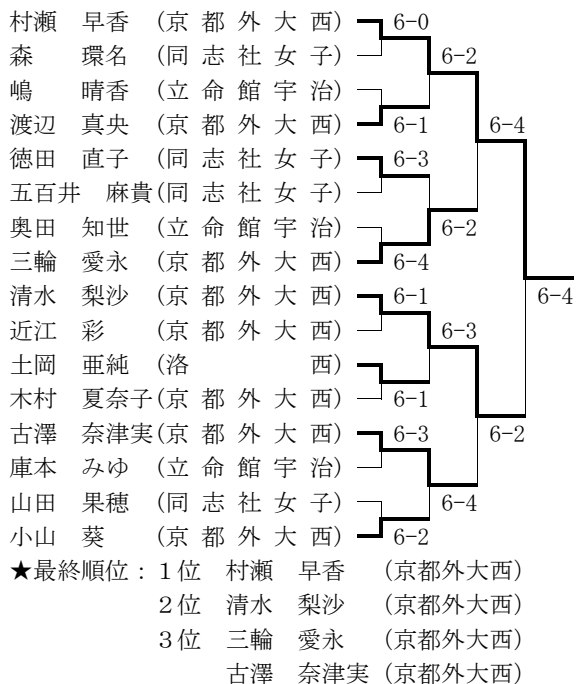

3位決定戦 立命館宇治 3-0 同志社
2位決定戦 同志社女子 3-0 立命館宇治

★最終順位：1位 京都外大西
2位 同志社女子
3位 立命館宇治
4位 同志社

※1位の京都外大西高校と2位の同志社女子高校の2校が全国選抜の近畿地区予選に出場。

■京都府高等学校テニス選手権大会

期日：平成24年10月 7日～10月28日(11/3)

会場：太陽か丘、向島西テニスコート、他

○男子シングルス (Best 16以上を掲載)

○男子ダブルス (Best 8以上を掲載)

○女子シングルス (Best 16以上を掲載)

○女子ダブルス (Best 8以上を掲載)

■平成24年度京都招待テニス選手権

期日：平成24年12月15日～12月16日

会場：太陽か丘テニスコート

○男子団体 (本戦ドローのみ掲載)

○女子団体 (本戦ドローのみ掲載)