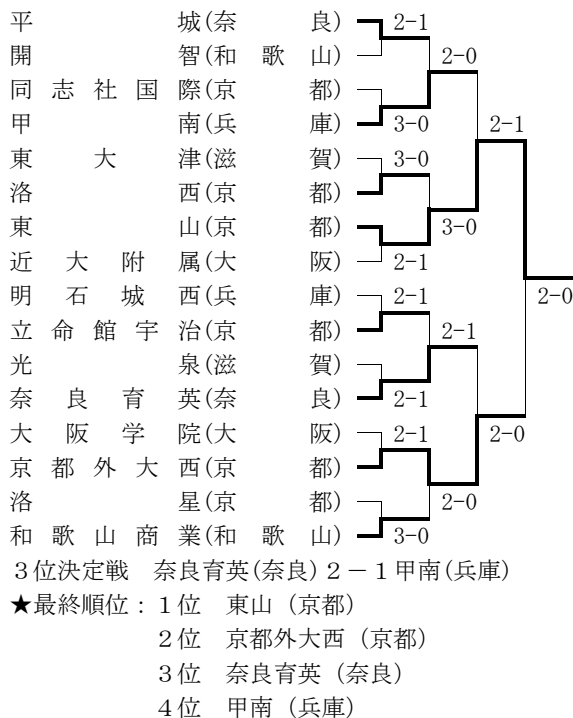

3位決定戦 立命館宇治 3-0 同志社
2位決定戦 同志社女子 3-0 立命館宇治

★最終順位：1位 京都外大西
2位 同志社女子
3位 立命館宇治
4位 同志社

※1位の京都外大西高校と2位の同志社女子高校の2校が全国選抜の近畿地区予選に出場。

■京都府高等学校テニス選手権大会

期日：平成24年10月 7日～10月28日(11/3)

会場：太陽か丘、向島西テニスコート、他

○男子シングルス (Best 16以上を掲載)

○男子ダブルス (Best 8以上を掲載)

○女子シングルス (Best 16以上を掲載)

○女子ダブルス (Best 8以上を掲載)

■平成24年度京都招待テニス選手権

期日：平成24年12月15日～12月16日

会場：太陽か丘テニスコート

○男子団体 (本戦ドローのみ掲載)

○女子団体 (本戦ドローのみ掲載)