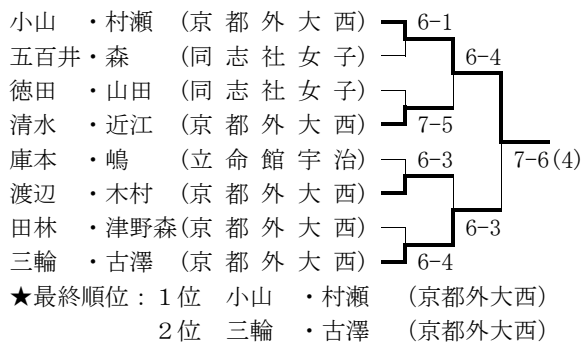

3位決定戦 立命館宇治 3-0 同志社
2位決定戦 同志社女子 3-0 立命館宇治

★最終順位：1位 京都外大西
2位 同志社女子
3位 立命館宇治
4位 同志社

※1位の京都外大西高校と2位の同志社女子高校の2校が全国選抜の近畿地区予選に出場。

■京都府高等学校テニス選手権大会

期日：平成24年10月 7日～10月28日(11/3)

会場：太陽か丘、向島西テニスコート、他

○男子シングルス (Best 16以上を掲載)

○男子ダブルス (Best 8以上を掲載)

○女子シングルス (Best 16以上を掲載)

○女子ダブルス (Best 8以上を掲載)

■平成24年度京都招待テニス選手権

期日：平成24年12月15日～12月16日

会場：太陽か丘テニスコート

○男子団体 (本戦ドローのみ掲載)

○女子団体 (本戦ドローのみ掲載)