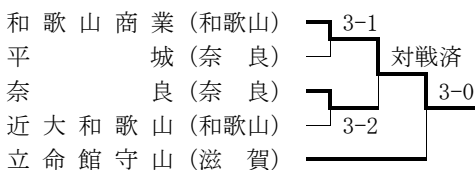

○女子最終順位

- 1位 京都外大西 (京) 2位 園田学園 (兵)
- 3位 相生学院 (兵) 4位 栗東 (滋)
- 5位 大阪学院 (大) 6位 大阪女学院 (大)
- 7位 同志社女子 (京) 8位 和歌山商業 (和)

※1～7位までが全国選抜高等学校テニス大会へ出場。

1位の京都外大西高校は全国選抜に出場。

7位の京都外大西高校は全国選抜に出場。

※京都外大西高校の優勝は京都府女子史上初の快挙である。