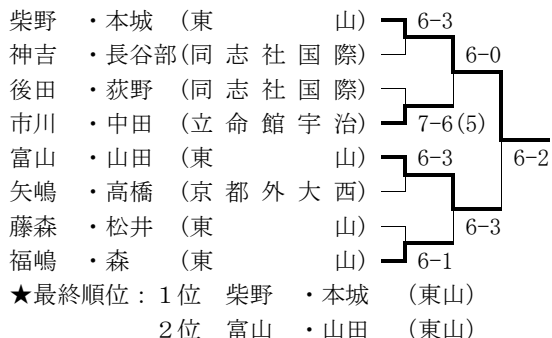

3位決定戦 立命館宇治 3-0 同志社
2位決定戦 同志社女子 3-0 立命館宇治

★最終順位：1位 京都外大西
2位 同志社女子
3位 立命館宇治
4位 同志社

※1位の京都外大西高校と2位の同志社女子高校の2校が全国選抜の近畿地区予選に出場。

■京都府高等学校テニス選手権大会

期日：平成24年10月 7日～10月28日(11/3)

会場：太陽か丘、向島西テニスコート、他

○男子シングルス (Best 16以上を掲載)

○男子ダブルス (Best 8以上を掲載)

○女子シングルス (Best 16以上を掲載)

○女子ダブルス (Best 8以上を掲載)

■平成24年度京都招待テニス選手権

期日：平成24年12月15日～12月16日

会場：太陽か丘テニスコート

○男子団体 (本戦ドローのみ掲載)

○女子団体 (本戦ドローのみ掲載)