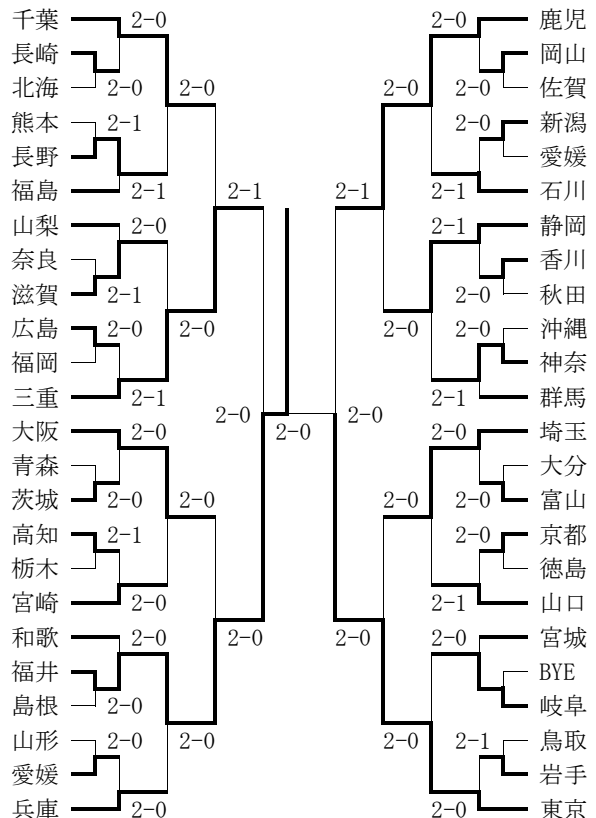

○女子

出場者:村瀬早香、河内ほのか(以上京都外大西)