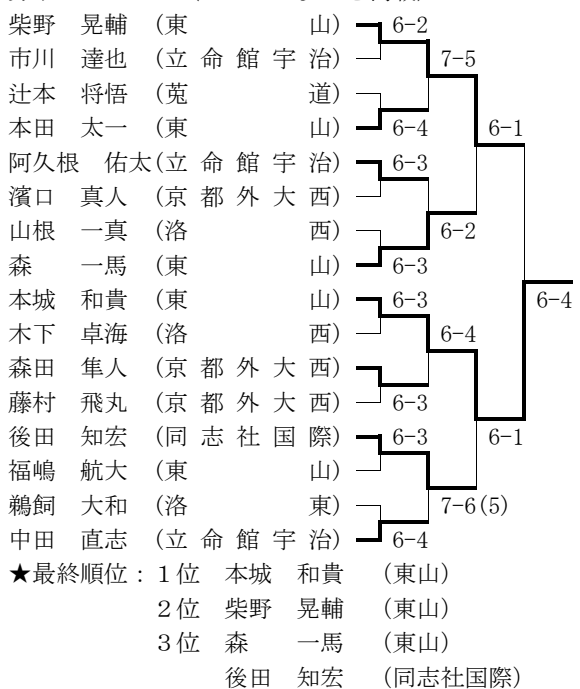

○男子

※優勝の東山高校が全国総体に出場。

○女子

※優勝の京都外大西高校が全国総体に出場。

■近畿高等学校テニス大会京都府予選

期日：平成24年8月19日~8月24日(25日)

会場：太陽か丘・向島西テニスコート他

○男子シングルス (Best 1 6 以上を掲載)