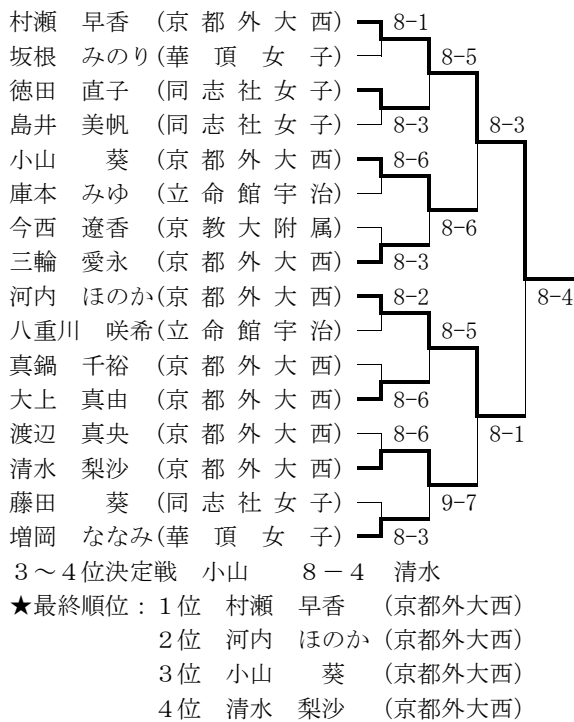

■全国高等学校総合体育大会個人の部京都府予選
 期日：平成24年4月22日～5月5日(6日)
 会場：太陽か丘・向島西テニスコート他

○男子シングルス (Best 16以上を掲載)

※1～2位の高木智(東山)と槇勇輔(京都外大西)の2名が全国総体に出場。

○男子ダブルス (Best 8以上を掲載)

※優勝の高木・トレド(東山)が全国総体に出場。

○女子シングルス (Best 1 6 以上を掲載)

※1~4位の村瀬早香、河内ほのか、小山葵(以上京都外大西)の3名が全国総体に出場。