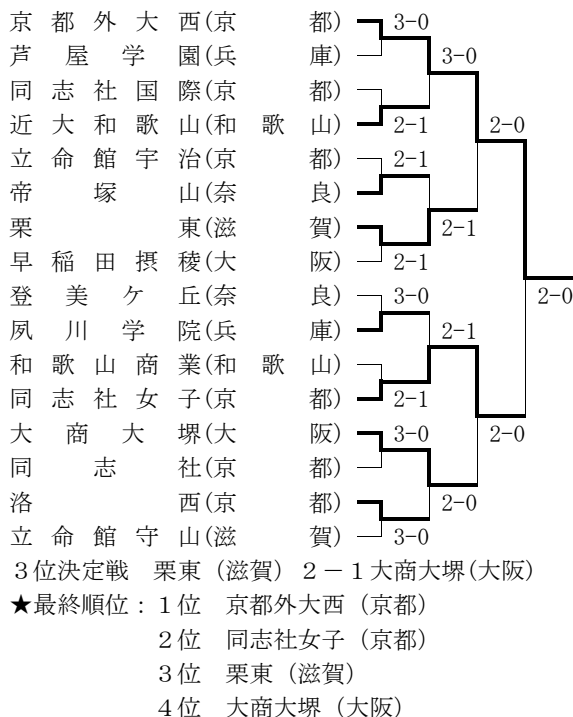

3位決定戦 立命館宇治 3-0 同志社
2位決定戦 同志社女子 3-0 立命館宇治

★最終順位：1位 京都外大西
2位 同志社女子
3位 立命館宇治
4位 同志社

※1位の京都外大西高校と2位の同志社女子高校の2校が全国選抜の近畿地区予選に出場。

■京都府高等学校テニス選手権大会

期日：平成24年10月 7日～10月28日(11/3)

会場：太陽か丘、向島西テニスコート、他

○男子シングルス (Best 16以上を掲載)

○男子ダブルス (Best 8以上を掲載)

○女子シングルス (Best 16以上を掲載)

○女子ダブルス (Best 8以上を掲載)

■平成24年度京都招待テニス選手権

期日：平成24年12月15日～12月16日

会場：太陽か丘テニスコート

○男子団体 (本戦ドローのみ掲載)

○女子団体 (本戦ドローのみ掲載)