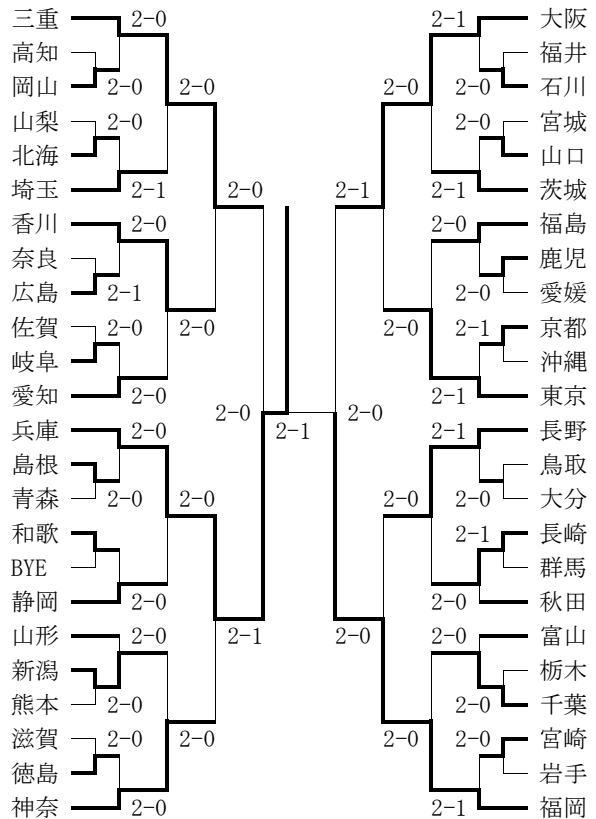

◇7回戦(決勝)

村瀬 早香 8-3 上 唯希(兵:園田学園)

※村瀬早香(京都外大西)は近畿大会優勝。これは京都府女子シングルス初の快挙である。

※清水梨沙(京都外大西)は近畿大会Best 8。

○女子ダブルス

出場者: 小山・村瀬、三輪・古澤、清水・近江、渡辺・木村、田林・津野森(以上京都外大西)、嶋・庫本(立命館宇治)、山田・森(同志社女子)、堀井・山中(久御山)

◇1回戦

山田・森 6-4 大谷・森本(和:和歌山商業)

清水・近江 6-4 濱本・田中(大:大商大塚)

嶋・庫本 6-2 武本・伊豆本(滋:栗 東)

田林・津野森 6-1 阪田・永井(滋:立命館守山)

堀井・山中 2-6 藤本・松本(和:初芝橋本)

◇2回戦

山田・森 1-6 西口・上(兵:園田学園)

清水・近江 5-7 三原・与四田(奈:奈良育英)

小山・村瀬 2-6 田中・全屋(大:早稲田摂稜)

嶋・庫本 6-3 濱中・七理(大:大阪学院)

田林・津野森 1-6 井口・生田(兵:園田学園)

渡辺・木村 7-6(6) 藤永・藤永(大:大阪学院)

三輪・古澤 6-0 玉井・藤原(大:城南学園)

◇3回戦

嶋・庫本 2-8 高津・岡(兵:園田学園)

渡辺・木村 9-8(5) 首藤・井上(大:城南学園)

三輪・古澤 8-4 岸上・栗本(兵:相生学院)

◇4回戦(準々決勝)

渡辺・木村 8-3 三輪・古澤(京:京都外大西)

◇5回戦(準決勝)

渡辺・木村 7-9 岩田・尾田(和:慶 風)

※渡辺・木村(京都外大西)は近畿大会Best 4。

◆国民体育大会

期日:平成23年9月30日~10月 3日

会場:岐阜県岐阜市

◇京都府対戦記録

◇2回戦

	京	都	2-1	沖	縄
S 1	長船	雅喜	8-2	宮城	
S 2	高木	智	3-8	玉城	
D	長船・高木		8-3	宮城・玉城	

◇3回戦

	京	都	1-2	東	京
S 1	長船	雅喜	7-9	弓立	
S 2	高木	智	9-7	下尾	
D	長船・高木		4-8	弓立・下尾	

○男子

出場者:長船雅喜、高木智(以上東山)