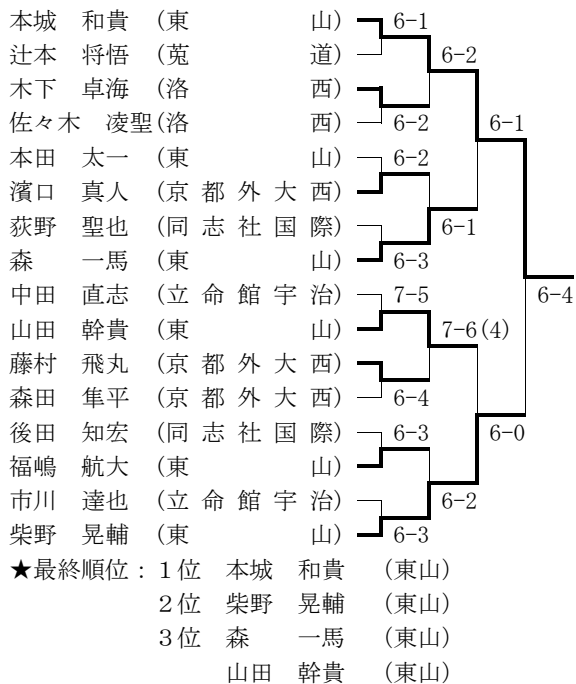

3位決定戦 立命館宇治 3-0 同志社
2位決定戦 同志社女子 3-0 立命館宇治

★最終順位：1位 京都外大西
2位 同志社女子
3位 立命館宇治
4位 同志社

※1位の京都外大西高校と2位の同志社女子高校の2校が全国選抜の近畿地区予選に出場。

■京都府高等学校テニス選手権大会

期日：平成24年10月 7日～10月28日(11/3)

会場：太陽か丘、向島西テニスコート、他

○男子シングルス (Best 16以上を掲載)

○男子ダブルス (Best 8以上を掲載)

○女子シングルス (Best 16以上を掲載)

○女子ダブルス (Best 8以上を掲載)

■平成24年度京都招待テニス選手権

期日：平成24年12月15日～12月16日

会場：太陽か丘テニスコート

○男子団体 (本戦ドローのみ掲載)

○女子団体 (本戦ドローのみ掲載)