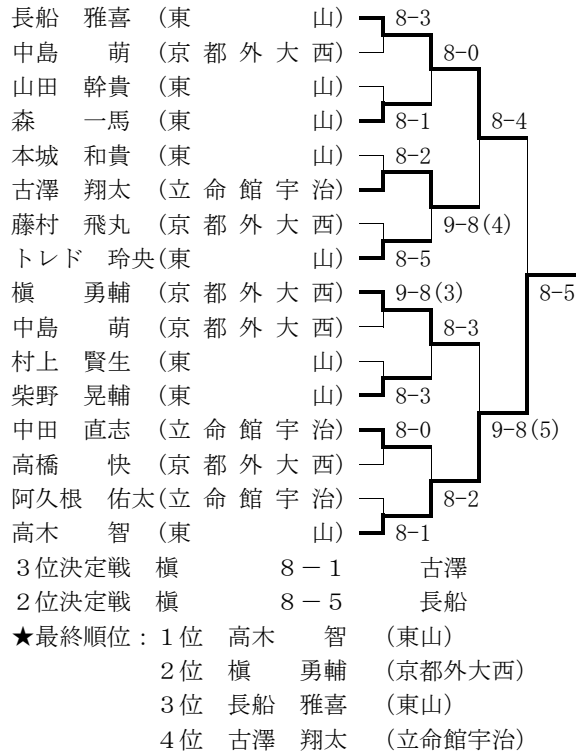

[大会記録]

■平成23～24年度京都府高等学校テニスランキング
<平成23年8月近畿大会予選～平成24年5月全国総体予選の試合結果<試合年度で算出>による>

○男子シングルス

- 1位 長船 雅喜 (東山)
- 2位 高木 智 (東山)
- 3位 トレド 玲央 (東山)
- 4位 槇 勇輔 (京都外大西)
- 5位 中田 直志 (立命館宇治)
- 6位 古澤 翔太 (立命館宇治)
- 7位 遠山 恭平 (菟道)
- 8位 森 一馬 (東山)
- 9位 村上 賢生 (東山)
- 10位 中島 萌 (京都外大西)
- 同 阿久根 佑太 (立命館宇治)
- 同 後田 知宏 (同志社国際)

○男子ダブルス

- 1位 高木 智 (東山)
- 同 トレド 玲央 (東山)
- 3位 槇 勇輔 (京都外大西)
- 同 中島 萌 (京都外大西)
- 5位 長船 雅喜 (東山)
- 6位 富山 公貴 (東山)
- 7位 山田 幹貴 (東山)
- 8位 本田 太一 (東山)
- 9位 柴野 晃輔 (東山)
- 同 福嶋 航大 (東山)

○女子シングルス

- 1位 村瀬 早香 (京都外大西)
- 2位 河内 ほのか (京都外大西)
- 3位 増岡 ななみ (華頂女子)
- 4位 小山 葵 (京都外大西)
- 5位 大上 真由 (京都外大西)
- 6位 徳田 直子 (同志社女子)
- 7位 渡辺 真央 (京都外大西)
- 8位 島井 美帆 (同志社女子)
- 9位 清水 梨沙 (京都外大西)
- 10位 真鍋 千裕 (京都外大西)

○女子ダブルス

- 1位 大上 真由 (京都外大西)
- 2位 村瀬 早香 (京都外大西)
- 3位 河内 ほのか (京都外大西)
- 4位 小山 葵 (京都外大西)
- 5位 八重川 咲希 (立命館宇治)
- 6位 渡辺 真央 (京都外大西)
- 同 木村 夏奈子 (京都外大西)
- 8位 庫本 みゆ (立命館宇治)
- 9位 増岡 ななみ (華頂女子)
- 10位 藤田 葵 (同志社女子)

■平成24年度全国高等学校テニス順位
(平成24年度全国高等学校体育連盟公認)

○男子シングルス

該当者なし

○男子ダブルス

該当者なし

○女子シングルス

3位 村瀬 早香 (京都外大西)

○女子ダブルス

該当者なし

■全国高等学校総合体育大会個人の部京都府予選
期日：平成24年4月22日～5月5日(6日)
会場：太陽か丘・向島西テニスコート他

○男子シングルス (Best 16以上を掲載)

※1～2位の高木智(東山)と槇勇輔(京都外大西)の2名が全国総体に出場。