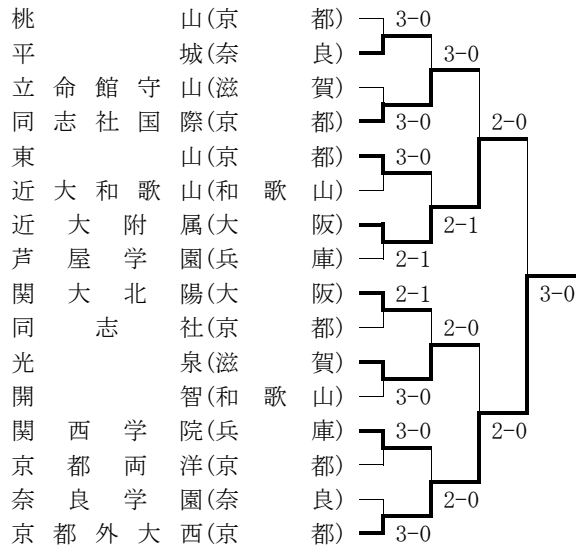

■平成26年度京都招待テニス選手権

期日：平成26年12月20日～12月21日
 会場：太陽か丘テニスコート

○男子団体 (本戦ドローのみ掲載)

3位決定戦 天候悪かったため、実施せず

- ★最終順位：1位 京都外大西 (京都)
 2位 近大附属 (大阪)
 3位 同志社国際 (京都)
 同 光泉 (滋賀)

○女子団体 (本戦ドローのみ掲載)

3位決定戦 天候悪かったため、実施せず

- ★最終順位：1位 同志社女子 (京都)
 2位 京都外大西 (京都)
 3位 雲雀丘学園 (兵庫)
 同 園田学園 (兵庫)