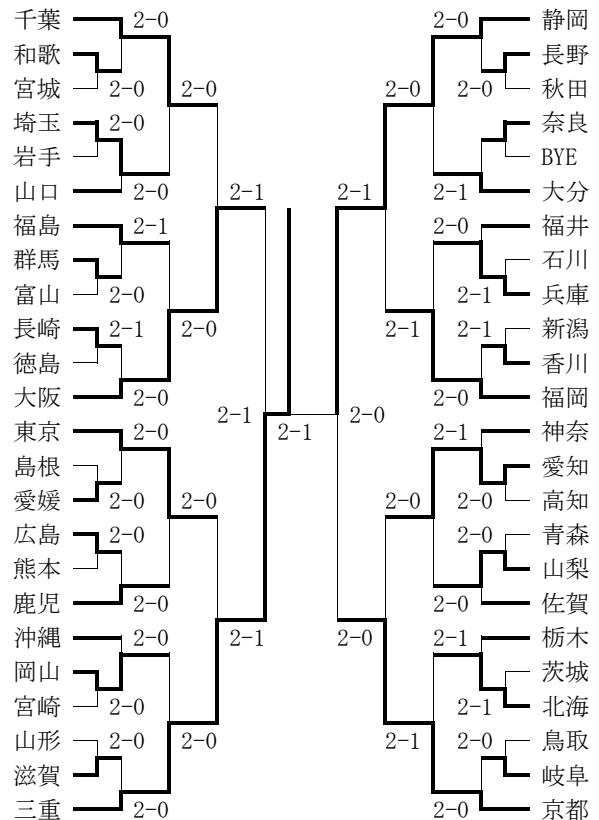

◇4回戦

奥田 日向 0-8 向井 マリア (大:城南学園)
八田 真穂 6-8 今村 南 (大:城南学園)
大野 菜々子 6-8 上田 らむ (兵:相生学院)
大塚 芽生 8-6 池内 七夕 (兵:相生学院)

◇5回戦 (準々決勝)

大塚 芽生 0-8 藤原 夕貴 (兵:相生学院)

※大塚芽生 (京都外大西) は近畿大会Best 8。

○女子ダブルス

出場者: 越野・八田、井手・大野、奥田・大塚 (以上京都外大西)、松本・松本 (京大共栄)、池内・東出 (同志社女子)、川島・四方 (立命館宇治)、榎田・津田 (華頂女子)、鳥居・野田 (山城)

◇1回戦

川島・四方 8-0 原・池上 (和:和歌山商業)
奥田・大塚 6-8 山本・末吉 (大:大商大塚)
鳥居・野田 8-2 古谷・橋爪 (和:開智)
松本・松本 4-8 田中・稗島 (滋:東大津)
榎田・津田 8-1 高岡・中野 (奈:平城)

◇2回戦

池内・東出 8-2 川島・四方 (京:立命館宇治)
鳥居・野田 2-8 浦上・辻川 (兵:芦屋学園)
越野・八田 8-3 木嶋・田野 (兵:夙川学院)
井手・大野 4-8 田中・山中 (兵:夙川学院)
榎田・津田 9-8(2) 辻井・染川 (奈:登美ヶ丘)

◇3回戦

池内・東出 8-3 長船・大田 (大:大商学園)
越野・八田 8-0 浦上・辻川 (兵:芦屋学園)
榎田・津田 2-8 向井・藤原 (大:城南学園)

◇4回戦 (準々決勝)

越野・八田 8-6 池内・東出 (京:同志社女子)

◇5回戦 (準決勝)

越野・八田 8-3 池内・藤原 (兵:相生学院)

◇6回戦 (決勝)

越野・八田 8-5 向井・藤原 (大:城南学園)

※越野・八田 (京都外大西) は近畿大会優勝。

◆国民体育大会

期日:平成26年10月13日~10月16日
会場:長崎県

○男子

出場者:本城和貴、柴野晃輔 (以上東山)

◇京都府対戦記録

◇2回戦

京	都	2-0	岐	阜
S 1	本城 和貴	8-5	松尾	
S 2	柴野 晃輔	8-0	玉木	
D	本城・柴野	打切り	松尾・玉木	

◇3回戦

京	都	2-1	北	海	道
S 1	本城 和貴	4-8	池添		
S 2	柴野 晃輔	8-2	徳光		
D	本城・柴野	8-3	池添・徳光		

◇4回戦 (準々決勝)

京	都	2-0	愛	知
S 1	本城 和貴	8-6	服部	
S 2	柴野 晃輔	8-6	安田	
D	本城・柴野	打切り	服部・安田	

◇5回戦 (準決勝)

京	都	0-2	静	岡
S 1	本城 和貴	3-8	吉田	
S 2	柴野 晃輔	5-8	宇佐美	
D	本城・柴野	打切り	吉田・宇佐美	

◇3位決定戦

京	都	2-0	大	阪
S 1	本城 和貴	8-6	林	
S 2	柴野 晃輔	8-6	坂井	
D	本城・柴野	打切り	林・坂井	

※京都府関係分順位戦

3位決定 京都 2-0 大阪

○女子

出場者:三輪愛永、大塚芽生 (以上京都外大西)

◇京都府対戦記録

◇2回戦

京	都	0-2	岡	山
S 1	三輪 愛永	4-8	平田	
S 2	大塚 芽生	0-8	室山	
D	三輪・大塚	打切り	平田・室山