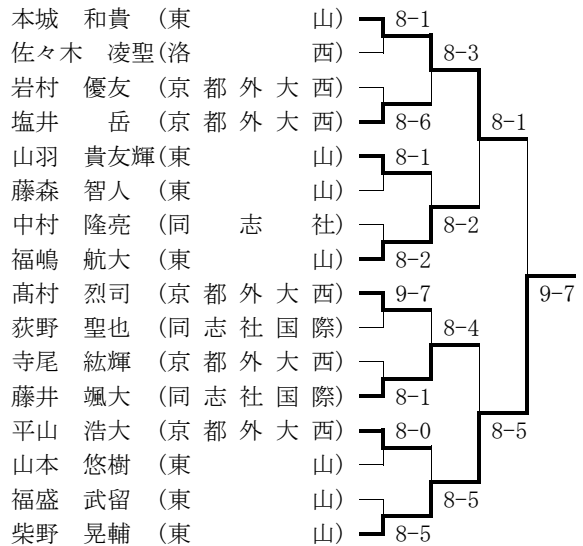

○女子ダブルス

- 1位 三輪 愛永 (京都外大西)
- 2位 清水 梨沙 (京都外大西)
- 3位 井手 梨香子 (京都外大西)
- 4位 越野 菜摘 (京都外大西)
- 5位 山田 果穂 (同志社女子)
同 五百井 麻貴 (同志社女子)
- 7位 八田 真穂 (京都外大西)
- 8位 古澤 奈津実 (京都外大西)
- 9位 大野 菜々子 (京都外大西)
- 10位 近江 彩 (京都外大西)

■平成26年度全国高等学校テニス順位
 (平成26年度全国高等学校体育連盟公認)

■全国高等学校総合体育大会個人の部京都府予選

期日：平成26年4月27日～5月6日(10日)
 会場：太陽か丘・向島西テニスコート他

○男子シングルス (Best 16以上を掲載)

- ★最終順位：1位 柴野 晃輔 (東山)
 2位 本城 和貴 (東山)
 3位 福嶋 航大 (東山)
 4位 藤井 颯大 (同志社国際)

※1～2位の柴野晃輔、本城和貴(以上東山)の2名が
全国総体に出場。

○男子ダブルス (Best 8以上を掲載)