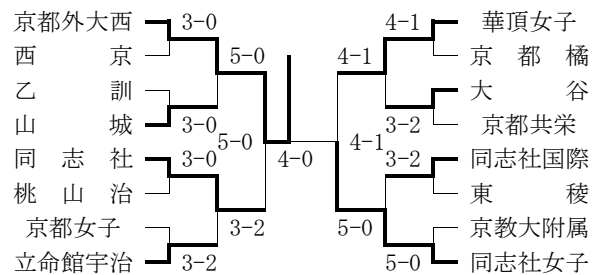

○男子 (Best 1 6 以上を掲載)

3位決定戦 同志社国際 3-1 同志社
2位決定戦 東山 対戦済 同志社国際

★最終順位：1位 京都外大西
2位 東山
3位 同志社国際
4位 同志社

※1位の京都外大西高校と2位の東山高校の2校が全国選抜の近畿地区予選に出場。

○女子 (Best 1 6 以上を掲載)

3位決定戦 華頂女子 3-2 同志社
2位決定戦 同志社女子 対戦済 華頂女子

★最終順位：1位 京都外大西
2位 同志社女子
3位 華頂女子
4位 同志社