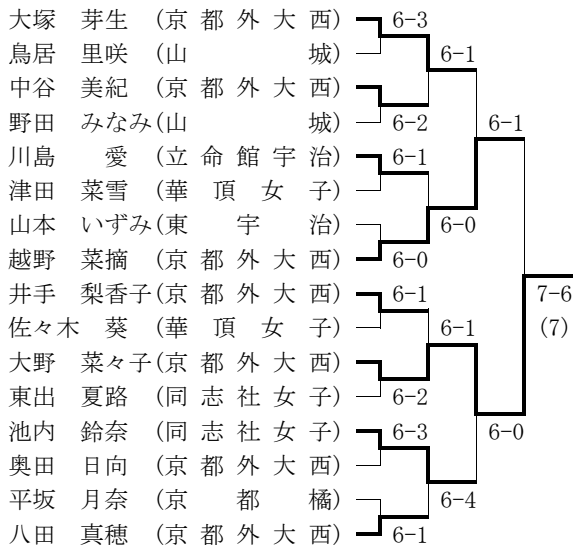

※上記のBest16以上の選手、及び順位戦の結果、石島結友(京都外大西)の合計17名が近畿大会に出場。

○男子ダブルス (Best 8 以上を掲載)

★最終順位：1位 高村・平山 (京都外大西)
2位 深井・福盛 (東山)

※上記のBest 8 以上の合計 8 組が近畿大会に出場。

○女子シングルス (Best 1 6 以上を掲載)

★最終順位：1位 大野 菜々子 (京都外大西)
2位 越野 菜摘 (京都外大西)
3位 大塚 芽生 (京都外大西)
池内 鈴奈 (同志社女子)

※上記のBest16以上の選手、及び順位戦の結果、榎田美憂 (華頂女子) の合計 1 7 名が近畿大会に出場。

○女子ダブルス (Best 8 以上を掲載)

★最終順位：1位 越野・八田 (京都外大西)
2位 井手・大野 (京都外大西)

※上記のBest 8 以上の合計 8 組が近畿大会に出場。

■全国選抜高等学校テニス大会京都府予選

期日：平成 2 5 年 9 月 2 2 日～ 1 0 月 5 日 (10 / 6)
会場：丹波自然運動公園・向島西テニスコート他