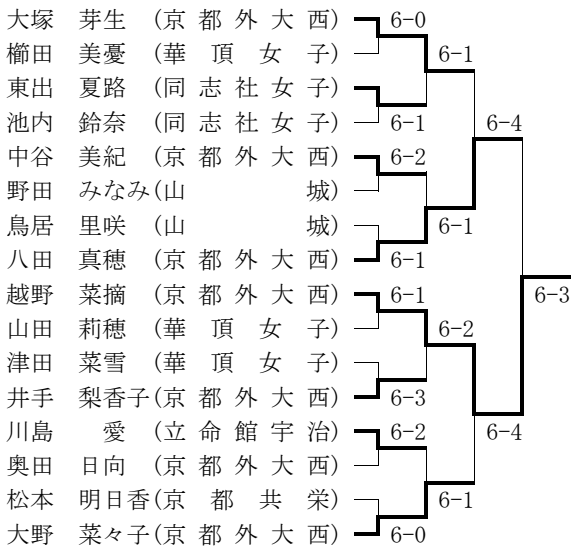

○女子シングルス (Best 16 以上を掲載)

1. ★最終順位：1位 越野 菜摘 (京都外大西)
   2位 八田 真穂 (京都外大西)
   3位 大塚 芽生 (京都外大西)
   大野 菜々子 (京都外大西)