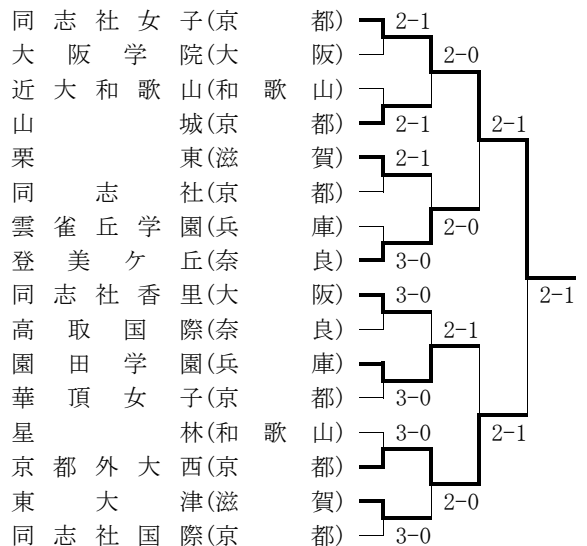

■平成26年度京都招待テニス選手権

期日：平成26年12月20日～12月21日
 会場：太陽か丘テニスコート

○男子団体 (本戦ドローのみ掲載)

3位決定戦 天候悪かったため、実施せず

- ★最終順位：1位 京都外大西 (京都)
 2位 近大附属 (大阪)
 3位 同志社国際 (京都)
 同 光泉 (滋賀)

○女子団体 (本戦ドローのみ掲載)

3位決定戦 天候悪かったため、実施せず

- ★最終順位：1位 同志社女子 (京都)
 2位 京都外大西 (京都)
 3位 雲雀丘学園 (兵庫)
 同 園田学園 (兵庫)