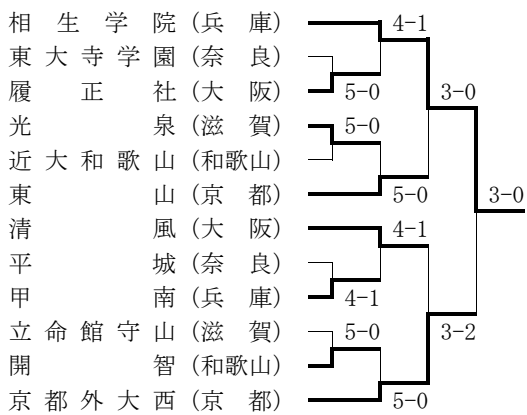

◆近畿高等学校テニス大会団体の部

兼全国選抜高等学校テニス大会近畿地区予選

期日：平成26年11月15日～16日<17日>

会場：和歌山県和歌山市つつじが丘テニスコート

○男子本戦

出場校：京都外大西、東山

○男子コンソレーション

○男子5位決定戦