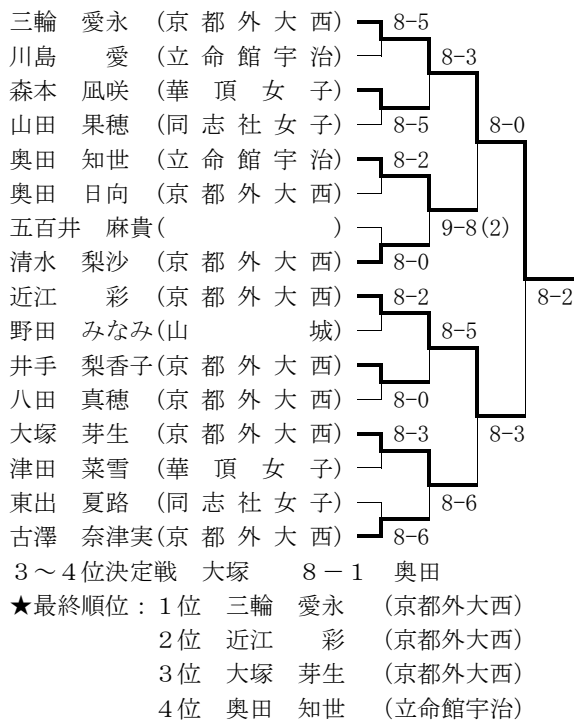

○女子シングルス (Best 1 6 以上を掲載)

※1~3位の三輪愛永、近江彩、大塚芽生(以上京都外大西)の3名が全国総体に出場。