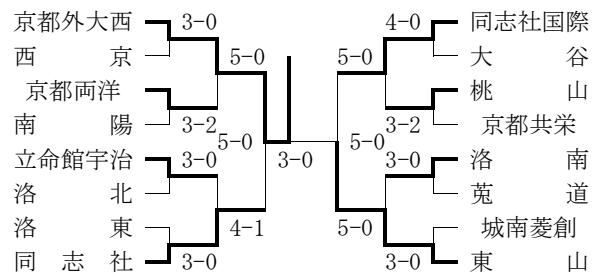

○男子 (Best 1 6 以上を掲載)