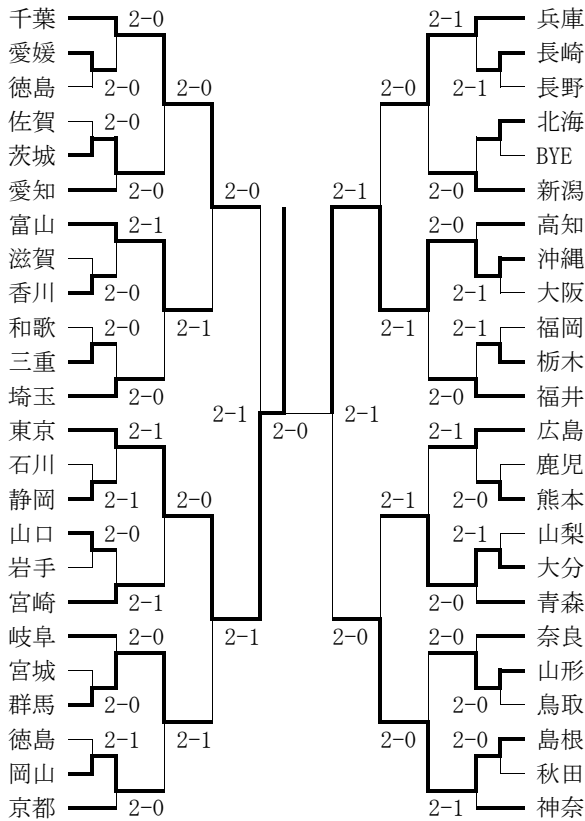

※京都府関係分順位戦

3位決定 京都 2-0 大阪

○女子

出場者:三輪愛永、大塚芽生 (以上京都外大西)

◇京都府対戦記録

◇2回戦

京	都	0-2	岡	山
S 1	三輪 愛永	4-8	平田	
S 2	大塚 芽生	0-8	室山	
D	三輪・大塚	打切り	平田・室山	

※京都府関係分順位戦 なし