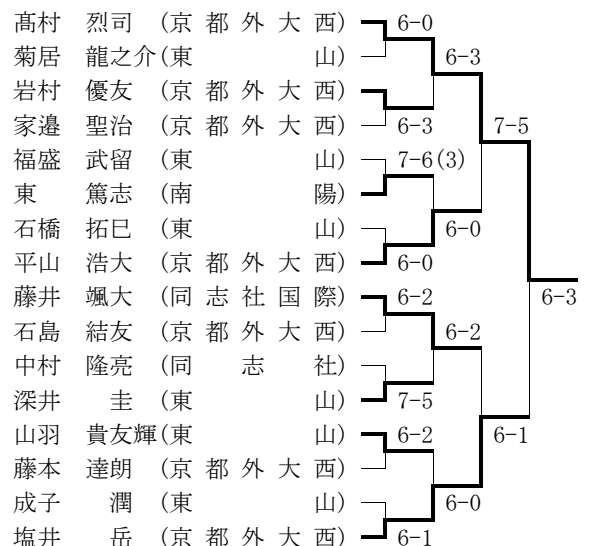

○男子シングルス (Best 1 6 以上を掲載)