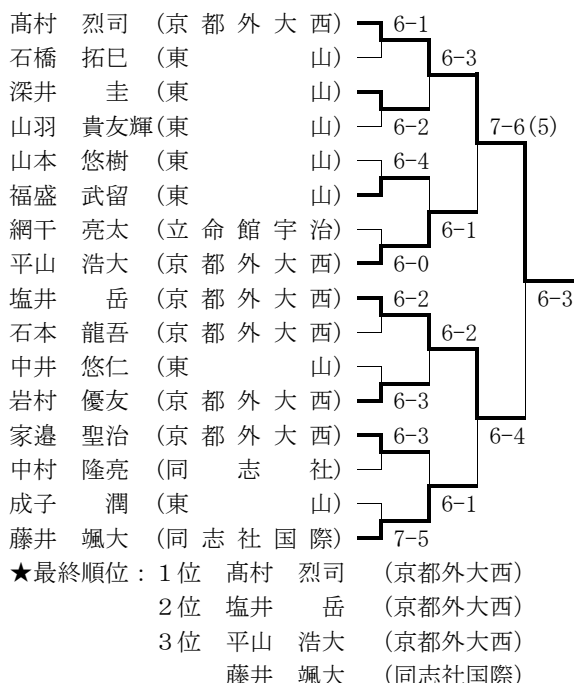

○男子

※優勝の東山高校が全国総体に出場。

○女子

※優勝の京都外大西高校が全国総体に出場。

■近畿高等学校テニス大会京都府予選

期日：平成26年8月19日~8月24日(25日)

会場：太陽か丘・向島西テニスコート他

○男子シングルス (Best 1 6 以上を掲載)