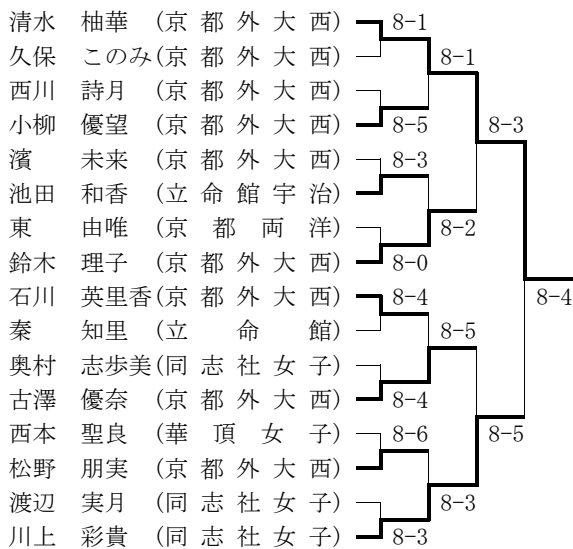

○女子シングルス (Best 1 6 以上を掲載)

3位決定戦 古澤 9-7 鈴木

1. ★最終順位：1位 清水 柚華 (京都外大西)
   2位 川上 彩貴 (同志社女子)
   3位 古澤 優奈 (京都外大西)
   4位 鈴木 理子 (京都外大西)

※1～3位の清水柚華、古澤優奈 (以上京都外大西)、川上彩貴 (同志社女子) の3名が全国総体に出場。