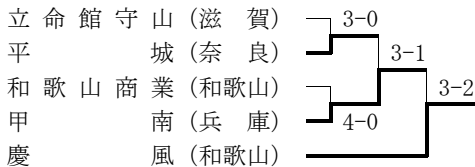

○男子5位決定戦

○男子7位決定戦

○男子8位決定戦