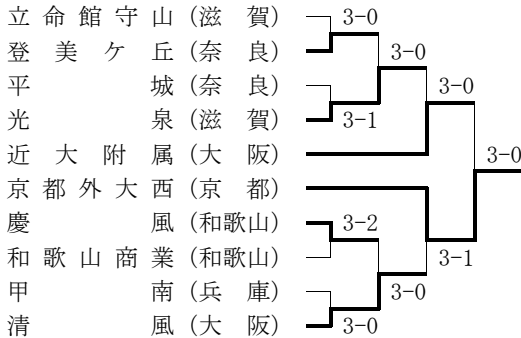

○男子コンソレーション