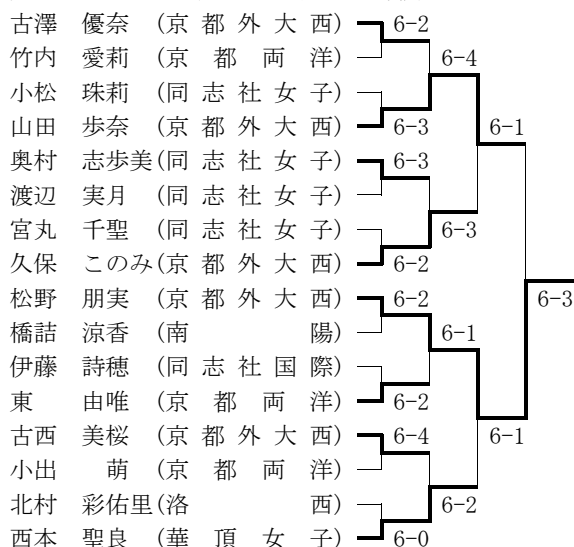

○女子シングルス (Best 16 以上を掲載)