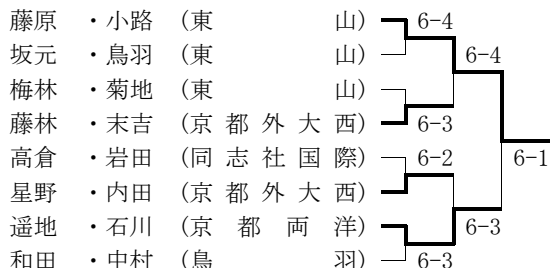

1. ★最終順位：1位 藤原 智也 (東山)
   2位 小路 博隆 (東山)
   3位 橋本 敦弥 (洛星)
   星野 智紀 (京都外大西)

○男子ダブルス (Best 8 以上を掲載)