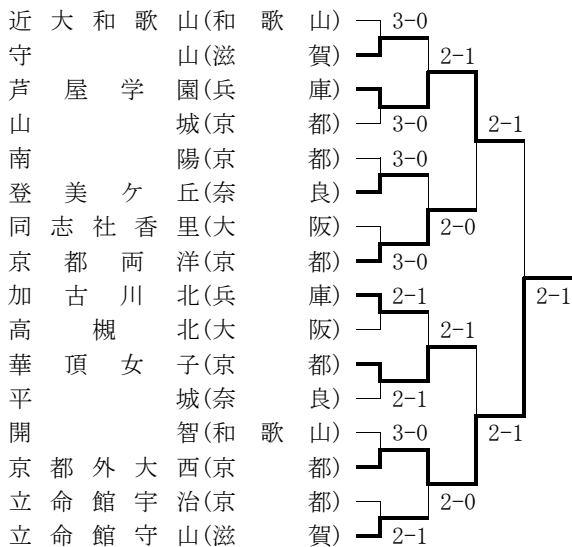

○女子団体 (本戦ドローのみ掲載)