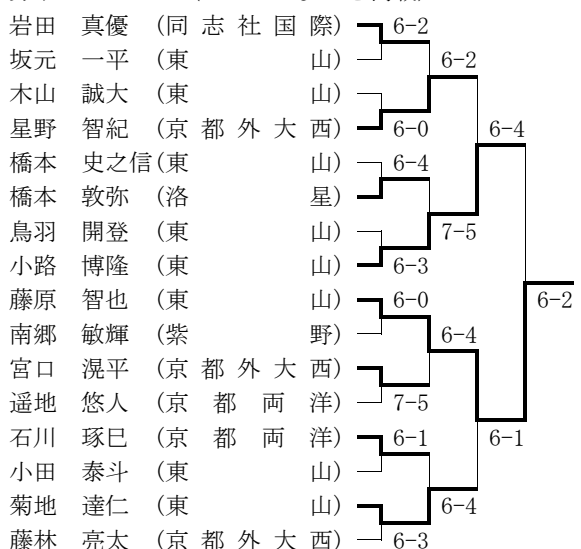

○男子シングルス (Best 1 6 以上を掲載)

1. ★最終順位：1位 藤原 智也 (東山)
   2位 小路 博隆 (東山)
   3位 星野 智紀 (京都外大西)
   菊地 達仁 (東山)

※上記のBest16以上の選手、及び順位戦の結果、高倉丈 (同志社国際) の合計17名が近畿大会に出場。