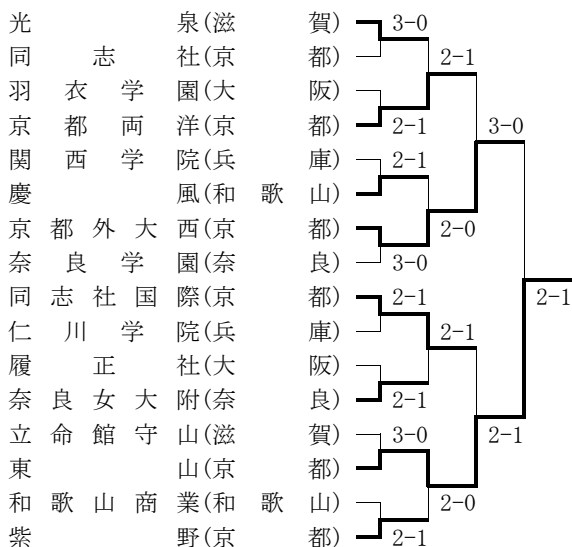

○女子ダブルス (Best 8 以上を掲載)

- ★最終順位：1位 古澤・久保 (京都外大西)  
 2位 奥村・宮丸 (同志社女子)

○男子シングルス (Best 8 以上を掲載)

■平成29年度京都招待テニス選手権  
 期日：平成29年12月16日～12月17日  
 会場：太陽か丘テニスコート

○男子団体 (本戦ドローのみ掲載)

3位決定戦 同志社国際(京) 2-1 京都両洋(京)

- ★最終順位：1位 東山 (京都)  
 2位 京都外大西 (京都)  
 3位 同志社国際 (京都)  
 4位 京都両洋 (京都)