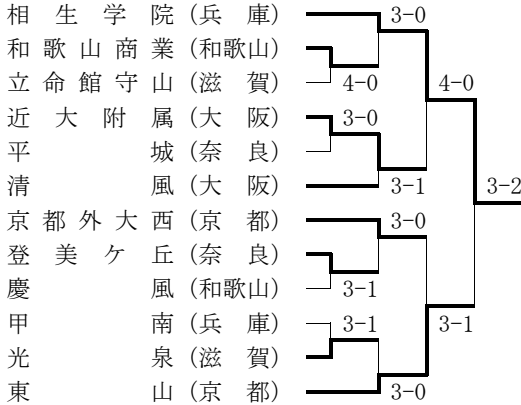

※京都府関係分順位戦

◇3-4位決定戦 京都 2-1 島根

※京都府女子は全国大会第3位(ベスト4)。

◆全国選抜高等学校テニス大会近畿地区予選

期日：平成29年11月18日～19日(20日)

会場：奈良県橿原市明日香テニスコート

○男子本戦

出場校：東山、京都外大西、