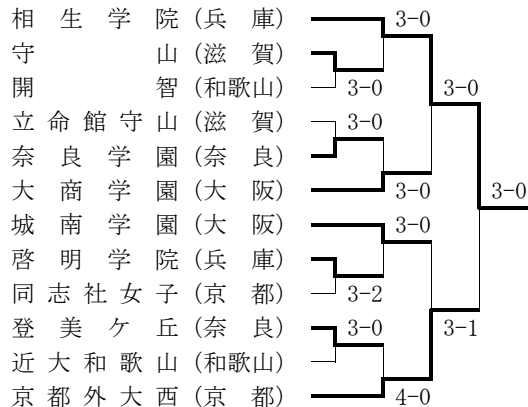

○女子本戦

出場校：京都外大西、京都両洋