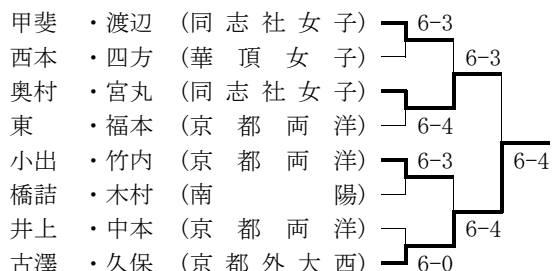

○女子ダブルス (Best 8 以上を掲載)