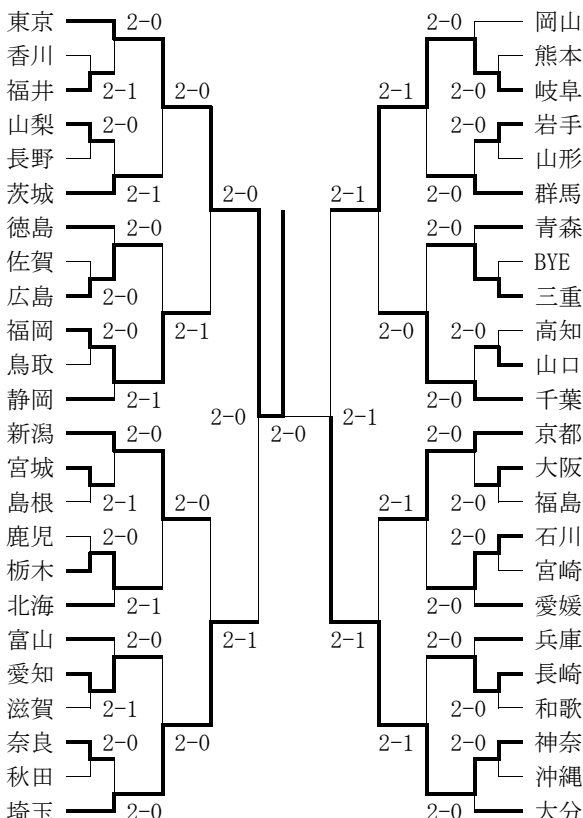

◆国民体育大会

期日：平成29年10月1日～10月4日

会場：愛媛県総合運動公園テニスコート

○男子

出場者：松田龍樹（リンクスタ）、藤原智也（東山）

◇京都府対戦記録

◇2回戦

京 都	2-0	大 阪
S 1 松田 龍樹	8-3	大植 駿
S 2 藤原 智也	8-3	溝口 昌孝
D 松田・藤原	打切り	大植・溝口

◇3回戦

京 都	2-1	石 川
S 1 松田 龍樹	8-6	吉野 郁哉
S 2 藤原 智也	7-9	宮永 竜聖
D 松田・藤原	8-5	吉野・宮永

◇4回戦（準々決勝）

京 都	1-2	神 奈 川
S 1 松田 龍樹	6-8	松田 康希
S 2 藤原 智也	8-3	佐野 有佑
D 松田・藤原	5-8	松田・佐野

◇5～8位決定戦

京 都	0-2	千 葉
S 1 松田 龍樹	5-8	白石 光
S 2 藤原 智也	6-8	坂川 広樹
D 松田・藤原	打切り	白石・坂川

◇7～8位決定戦

京 都	2-1	新 潟
S 1 松田 龍樹	6-8	田中 瑛士
S 2 藤原 智也	8-4	池田 笑生
D 松田・藤原	8-3	田中・池田