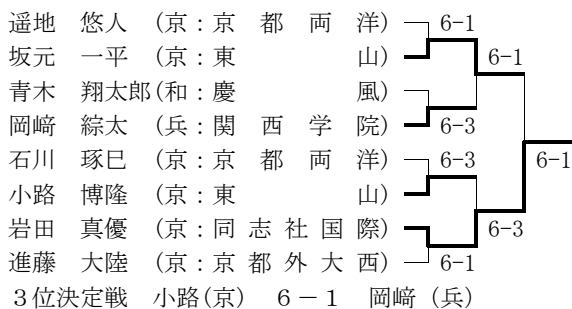

○男子シングルス (Best 8 以上を掲載)