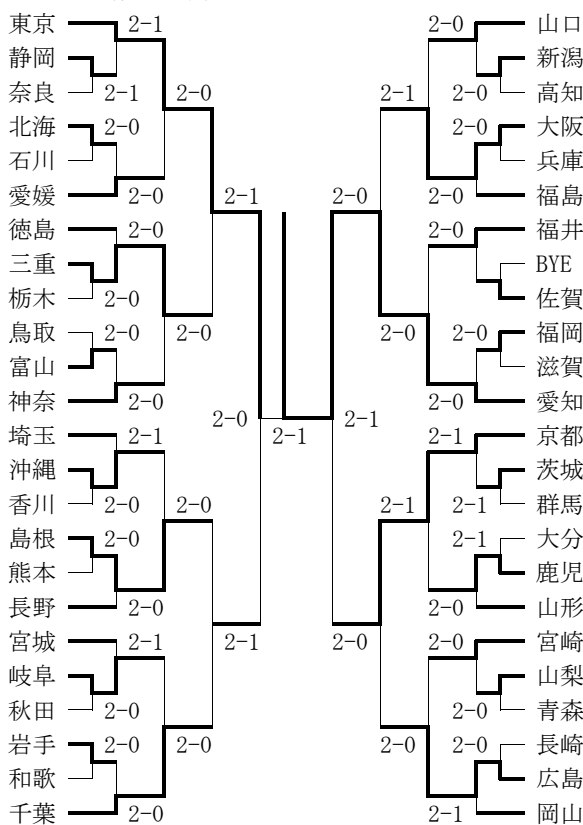

◇3～4位決定戦

京 都	2-1	島 根
S 1 清水 柚華	0-8	細木
S 2 今村 咲	8-2	宮内
D 清水・今村	9-8	細木・宮内

※京都府関係分順位戦

◇3-4位決定戦 京都 2-1 島根

※京都府女子は全国大会第3位(ベスト4)。

◆全国選抜高等学校テニス大会近畿地区予選

期日：平成29年11月18日～19日(20日)

会場：奈良県橿原市明日香テニスコート