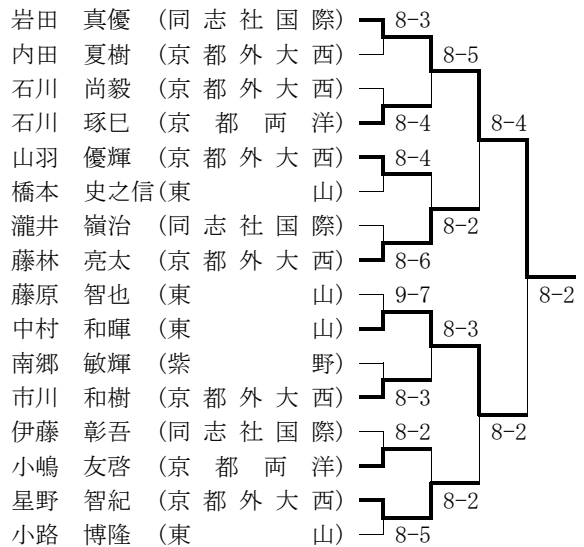

[大会記録]

■平成29～29年度京都府高等学校テニスランキング
<平成28年8月近畿大会予選～平成29年5月全国総体予選の試合結果<試合年度で算出>による>

○男子シングルス

- 1位 岩田 真優 (同志社国際)
- 2位 藤林 亮太 (京都外大西)
- 3位 小路 博隆 (東山)
- 4位 山羽 優輝 (京都外大西)
- 5位 中村 和暉 (東山)
- 6位 星野 智紀 (京都外大西)
- 7位 石川 琢巳 (京都両洋)
- 8位 西森 渉馬 (京都外大西)
- 9位 市川 和樹 (京都外大西)
- 10位 尾崎 亮介 (洛星)

○男子ダブルス

- 1位 小路 博隆 (東山)
- 2位 岩田 真優 (同志社国際)
- 3位 藤原 智也 (東山)
- 4位 中村 和暉 (東山)
- 5位 石川 尚毅 (京都外大西)
- 同 山羽 優輝 (京都外大西)
- 7位 西森 渉馬 (京都外大西)
- 同 市川 和樹 (京都外大西)
- 同 藤林 亮太 (京都外大西)
- 同 星野 智紀 (京都外大西)

○女子シングルス

- 1位 清水 柚華 (京都外大西)
- 2位 川上 彩貴 (同志社女子)
- 3位 鈴木 理子 (京都外大西)
- 4位 古澤 優奈 (京都外大西)
- 5位 石川 英里香 (京都外大西)
- 6位 小柳 優望 (京都外大西)
- 7位 濱 未来 (京都外大西)
- 同 池田 和香 (立命館宇治)
- 9位 松野 朋実 (京都外大西)
- 10位 石井 未弥 (京都両洋)

○女子ダブルス

- 1位 清水 柚華 (京都外大西)
- 同 鈴木 理子 (京都外大西)
- 3位 小柳 優望 (京都外大西)
- 4位 西川 詩月 (京都外大西)
- 5位 石川 英里香 (京都外大西)
- 6位 松野 朋実 (京都外大西)
- 7位 古澤 優奈 (京都外大西)
- 同 濱 未来 (京都外大西)
- 9位 川上 彩貴 (同志社女子)
- 同 甲斐 夕月 (同志社女子)

○男子ダブルス

該当者なし

○女子シングルス

該当者なし

○女子ダブルス

- 9位 清水 柚華 (京都外大西)
- 同 鈴木 理子 (京都外大西)

■全国高等学校総合体育大会個人の部京都府予選

期日：平成29年4月23日～5月5日 (6日)

会場：太陽か丘・向島西テニスコート他

○男子シングルス (Best 16以上を掲載)

1. 3位決定戦 藤林 8-4 星野
2. ★最終順位：1位 岩田 真優 (同志社国際)
   2位 中村 和暉 (東山)
   3位 藤林 亮太 (京都外大西)
   4位 星野 智紀 (京都外大西)

※1～3位の岩田真優 (同志社国際)、中村和暉 (東山)、藤林亮太 (京都外大西) の3名が全国総体に出場