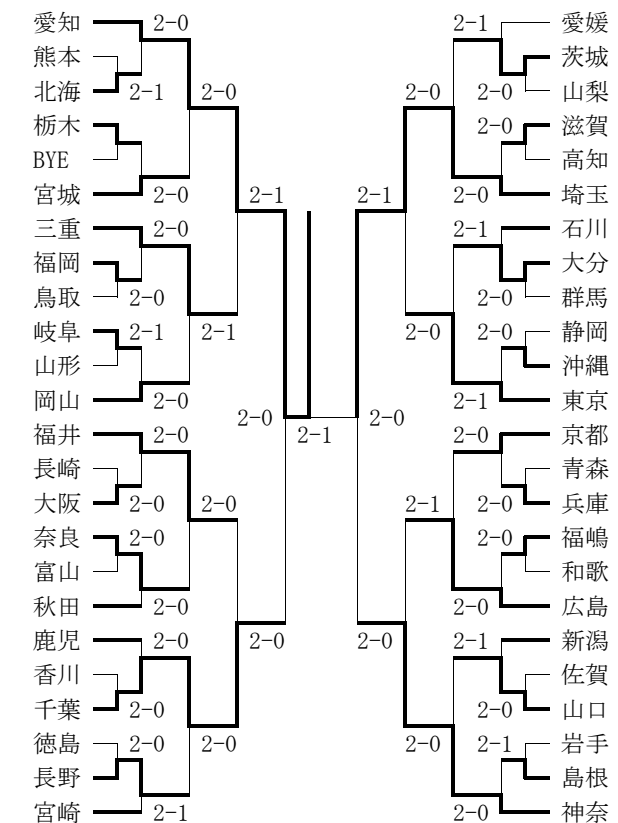

○男子トーナメント

○女子トーナメント

◆全国選抜高等学校テニス大会近畿地区予選

期日:平成30年11月17日~18日<19日>

会場:奈良県橿原市明日香テニスコート

○男子本戦

出場校：東山、京都外大西、

○男子コンソレーション