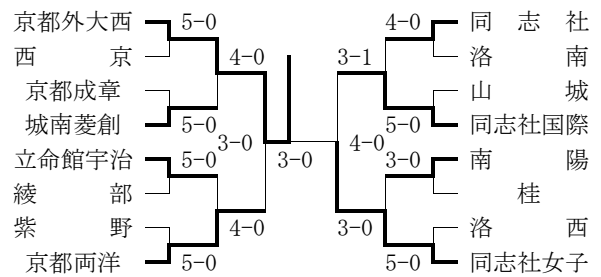

○女子 (Best 1 6 以上を掲載)