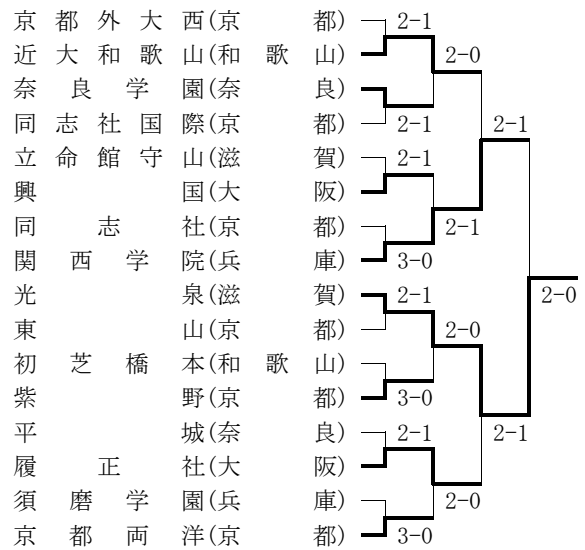

○女子シングルス (Best 16 以上を掲載)

- ★最終順位：1位 西尾 萌々子 (京都外大西)
 2位 渡辺 実月 (同志社女子)
 3位 宮丸 千聖 (同志社女子)
 中山 桜 (京都外大西)

○女子ダブルス (Best 8 以上を掲載)

- ★最終順位：1位 東・福本 (京都両洋)
 2位 中山・安本 (京都外大西)

○男子団体 (本戦ドローのみ掲載)

3位決定戦 履正社 (大) 2-1 近大和歌山 (和)