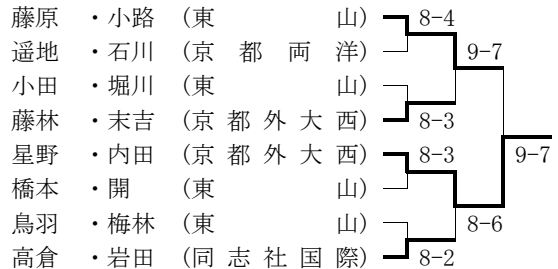

会場：太陽か丘・向島西テニスコート他

○男子シングルス (Best 16以上を掲載)

- ★最終順位：1位 藤原 智也 (東山)
 2位 小路 博隆 (東山)
 3位 岩田 真優 (同志社国際)
 4位 石川 琢巳 (京都両洋)

※1～3位の藤原智也、小路博隆(以上東山)、岩田真優(同志社国際)の3名が全国総体に出場

○男子ダブルス (Best 8以上を掲載)

- ★最終順位：1位 星野・内田 (京都外大西)
 2位 藤原・小路 (東山)