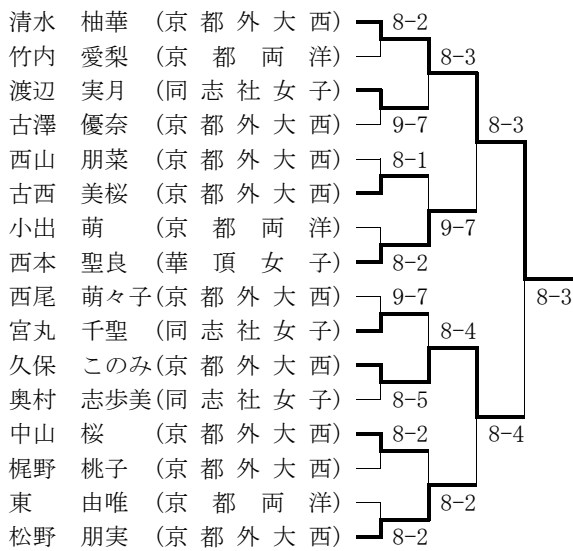

○女子シングルス (Best 1 6 以上を掲載)

3位決定戦 西本 8-5 松野
★最終順位：1位 清水 柚華 (京都外大西)
2位 久保 このみ (京都外大西)
3位 西本 聖良 (華頂女子)
4位 松野 朋実 (京都外大西)

※1～3位の清水柚華、久保このみ (以上京都外大西)、西本聖良 (華頂女子) の3名が全国総体に出場。