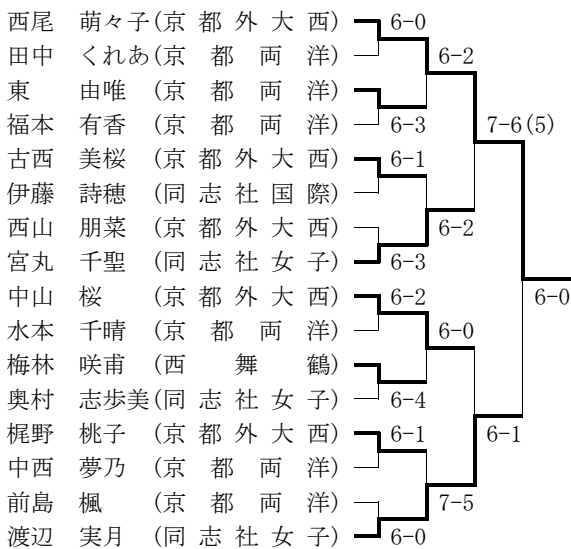

○女子シングルス (Best 16 以上を掲載)