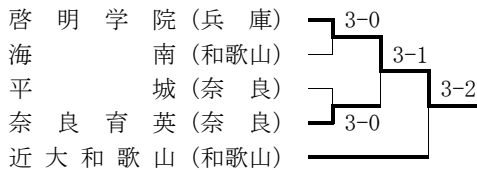

◇7～8位決定戦

- 京都外大西 3-2 近大和歌山 (和)
- S1 彌榮 将輝 1-6 藤井 将輝
- D1 進藤・平 6-2 幸田・磯野
- S2 山田晨太郎 5-7 川口 湧大
- D2 本郷・中川 6-4 小椋・川口
- S3 河口 佳晃 6-3 西野 輝

○女子本戦

出場校：京都外大西、京都両洋

○女子コンソレーション

○女子5位決定戦

○女子7位決定戦

○女子8位決定戦