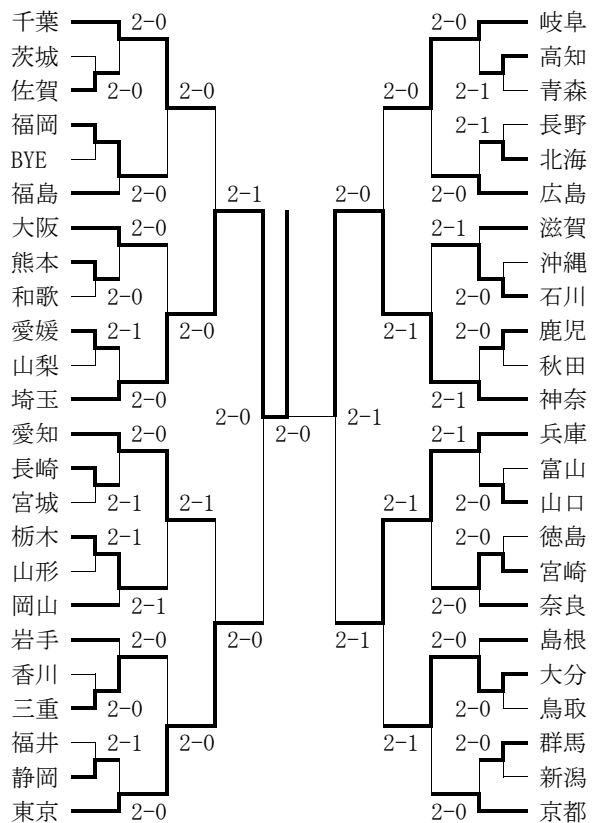

○男子トーナメント

○女子トーナメント

◆全国選抜高等学校テニス大会近畿地区予選

期日:平成30年11月17日~18日<19日>

会場:奈良県橿原市明日香テニスコート

○男子本戦

出場校：東山、京都外大西、

○男子コンソレーション