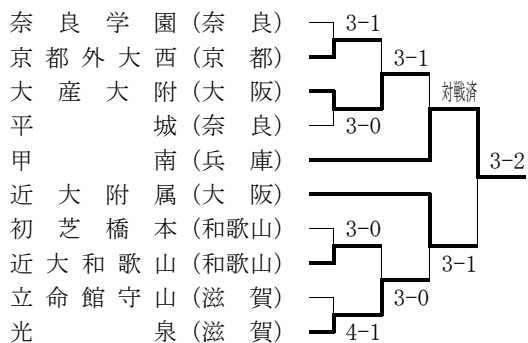

○男子トーナメント

○女子トーナメント

◆全国選抜高等学校テニス大会近畿地区予選

期日:平成30年11月17日~18日<19日>

会場:奈良県橿原市明日香テニスコート

○男子本戦

出場校：東山、京都外大西、

○男子コンソレーション