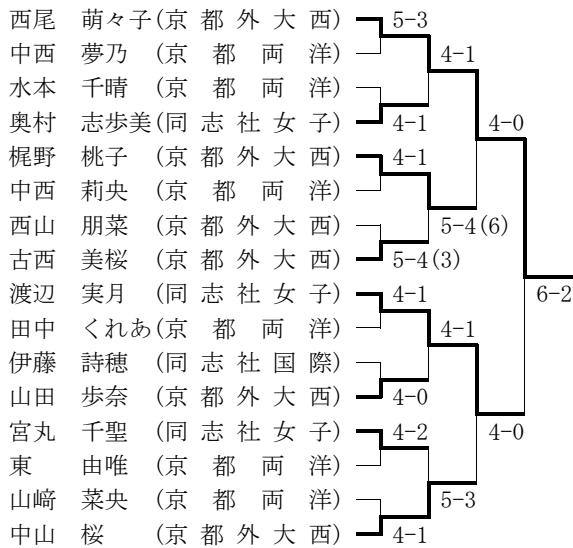

○女子シングルス (Best 1 6 以上を掲載)