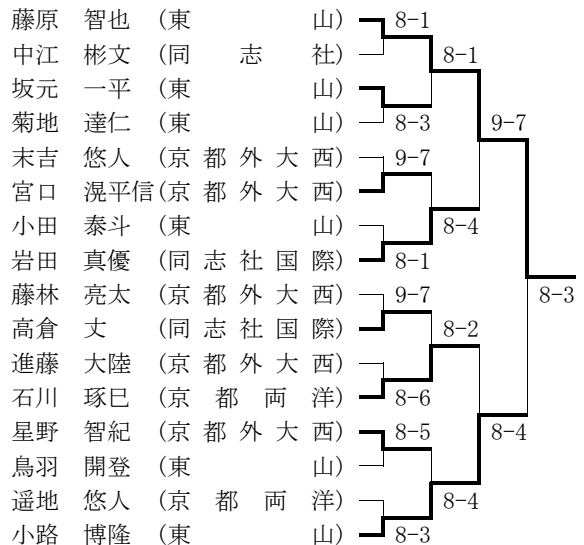

[大会記録]

■平成29～30年度京都府高等学校テニスランキング
<平成29年8月近畿大会予選・平成30年5月全国総体予選の試合結果<試合年度で算出>による>

○男子シングルス

- 1位 藤原 智也 (東山)
- 2位 小路 博隆 (東山)
- 3位 岩田 真優 (同志社国際)
- 4位 石川 琢巳 (京都両洋)
- 5位 星野 智紀 (京都外大西)
- 6位 藤林 亮太 (京都外大西)
- 7位 坂元 一平 (東山)
- 8位 菊地 達仁 (東山)
- 9位 宮口 滉平 (京都外大西)
- 10位 橋本 史之信 (東山)

○男子ダブルス

- 1位 藤原 智也 (東山)
  同 小路 博隆 (東山)
- 3位 星野 智紀 (京都外大西)
  同 内田 夏樹 (京都外大西)
- 5位 高倉 丈 (同志社国際)
  同 岩田 真優 (同志社国際)
- 7位 藤林 亮太 (京都外大西)
  同 末吉 悠人 (京都外大西)
- 9位 遙地 悠人 (京都両洋)
  同 石川 琢巳 (京都両洋)

○女子シングルス

- 1位 清水 柚華 (京都外大西)
- 2位 西本 聖良 (華頂女子)
- 3位 松野 朋実 (京都外大西)
- 4位 久保 このみ (京都外大西)
- 5位 渡辺 実月 (同志社女子)
- 6位 古西 美桜 (京都外大西)
- 7位 山田 歩奈 (京都外大西)
  同 古澤 優奈 (京都外大西)
- 9位 宮丸 千聖 (同志社女子)
- 10位 奥村 志歩美 (同志社女子)

○女子ダブルス

- 1位 清水 柚華 (京都外大西)
- 2位 松野 朋実 (京都外大西)
- 3位 渡辺 実月 (同志社女子)
  同 甲斐 夕月 (同志社女子)
- 5位 久保 このみ (京都外大西)
  同 古澤 優奈 (京都外大西)
- 7位 西尾 萌々子 (京都外大西)
- 8位 奥村 志歩美 (同志社女子)
- 9位 宮丸 千聖 (同志社女子)
- 10位 小出 萌 (京都両洋)
  同 竹内 愛梨 (京都両洋)

○男子ダブルス

該当者なし

○女子シングルス

- 19位 清水 柚華 (京都外大西)

○女子ダブルス

該当者なし

■全国高等学校総合体育大会個人の部京都府予選

期日：平成30年4月22日～5月5日(6日)

会場：太陽か丘・向島西テニスコート他

○男子シングルス (Best 16以上を掲載)

1. ★最終順位：1位 藤原 智也 (東山)
   2位 小路 博隆 (東山)
   3位 岩田 真優 (同志社国際)
   4位 石川 琢巳 (京都両洋)

※1～3位の藤原智也、小路博隆(以上東山)、岩田真優(同志社国際)の3名が全国総体に出場