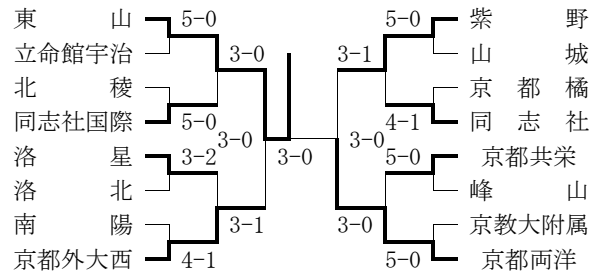

○男子 (Best 1 6 以上を掲載)