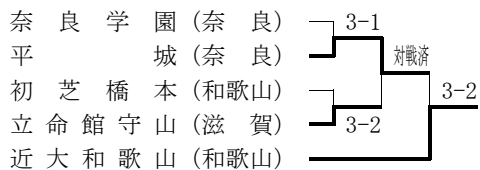

○男子5位決定戦

○男子7位決定戦

○男子8位決定戦