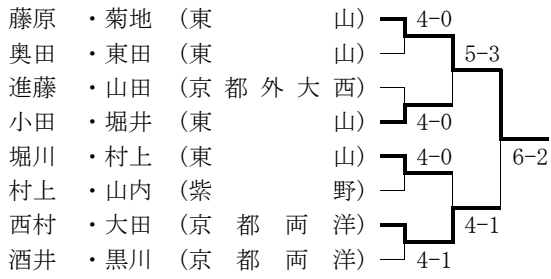

○男子ダブルス (Best 8 以上を掲載)