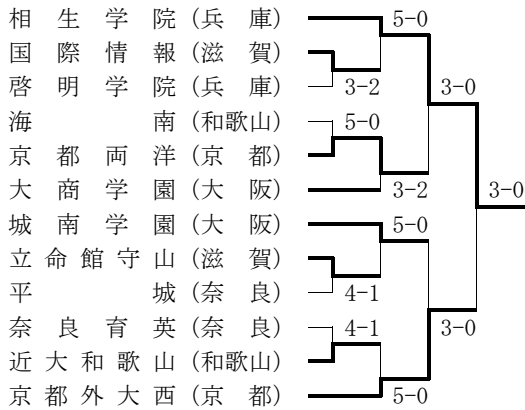

○女子本戦

出場校：京都外大西、京都両洋