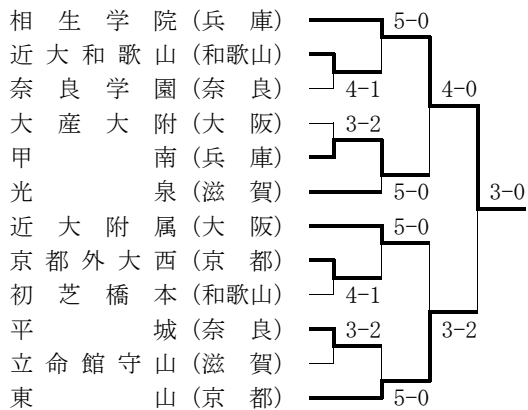

○男子トーナメント

○女子トーナメント

◆全国選抜高等学校テニス大会近畿地区予選

期日:平成30年11月17日~18日<19日>

会場:奈良県橿原市明日香テニスコート

○男子本戦

出場校：東山、京都外大西、

○男子コンソレーション