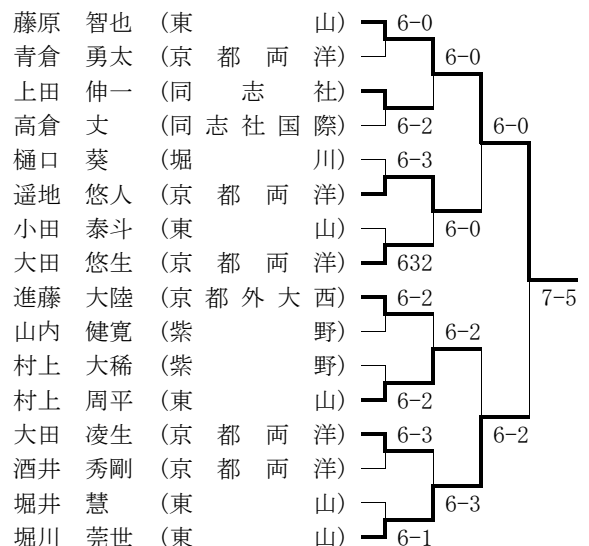

○男子シングルス (Best 1 6 以上を掲載)