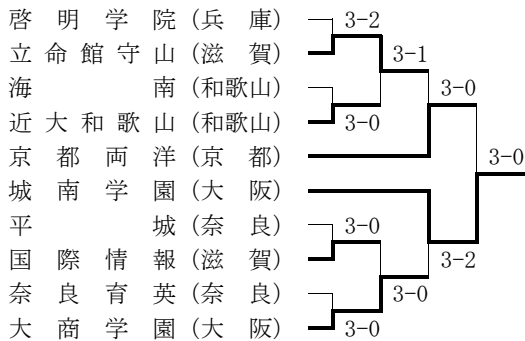

○女子コンソレーション