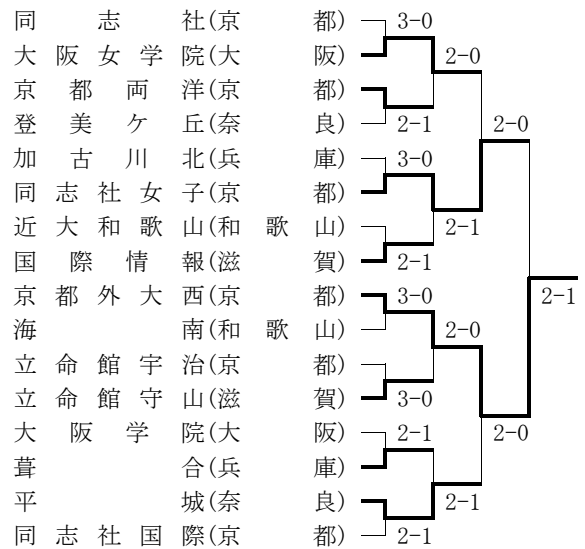

○女子団体 (本戦ドローのみ掲載)