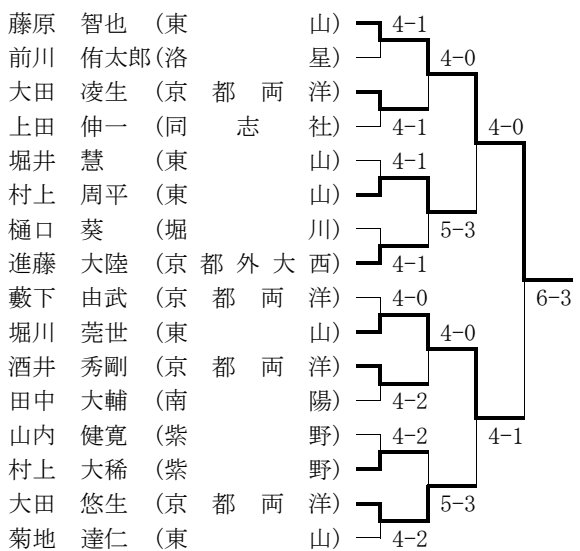

○男子

★最終順位：1位 東山
 2位 京都外大西

※優勝の東山高校が全国総体に出場。

○女子

★最終順位：1位 京都外大西
 2位 同志社女子

※優勝の京都外大西高校が全国総体に出場。

■近畿高等学校テニス大会京都府予選
 期日：平成30年8月19日～8月24日 (25日)
 会場：太陽か丘・向島西テニスコート他

○男子シングルス (Best 1 6 以上を掲載)

★最終順位：1位 藤原 智也 (東山)
 2位 堀川 莞世 (東山)
 3位 村上 周平 (東山)
 大田 悠生 (京都両洋)

※上記のBest16以上の選手、及び順位戦の結果、小田泰斗 (東山) の合計17名が近畿大会に出場。

○男子ダブルス (Best 8 以上を掲載)

★最終順位：1位 藤原・菊地 (東山)
 2位 西村・大田 (京都両洋)

※上記のBest 8 以上の合計 8 組が近畿大会に出場。