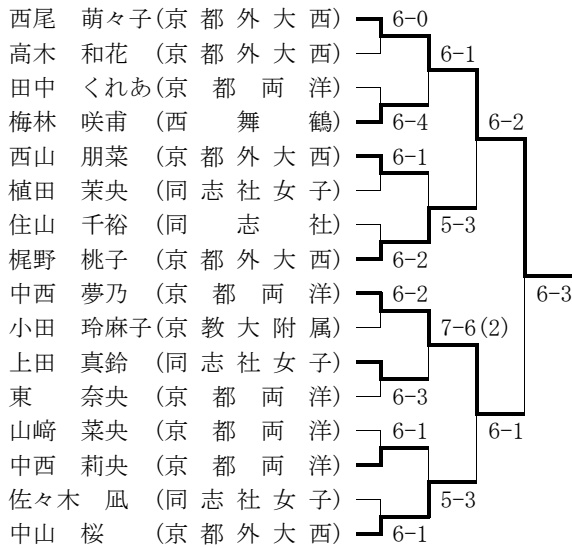

○女子シングルス（Best 1 6 以上を掲載）

★最終順位：1位 西尾 萌々子（京都外大西）
2位 中西 夢乃（京都両洋）
3位 梶野 桃子（京都外大西）
中山 桜（京都外大西）

※上記のBest16以上の選手、及び順位戦の結果、久保まこ（京都外大西）、大野春乃（同志社国際）、松木鈴（京都両洋）の合計19名が近畿大会に出場。