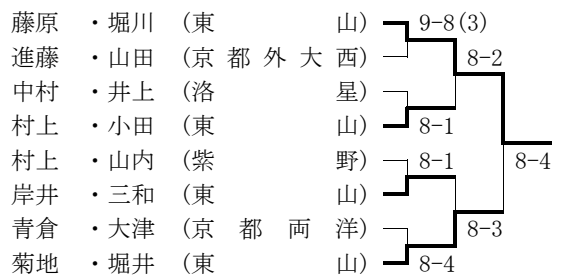

○男子ダブルス (Best 8以上を掲載)

1. ★最終順位：1位 藤原 智也・堀川 莞世 (東山)
   2位 菊地 達仁・堀井 慧 (東山)

※1位の藤原・堀川(東山)が全国総体に出場。

■令和元(平成31)年度全国高等学校テニス順位
(令和元(平成31)年度全国高等学校体育連盟公認)

○男子シングルス

- 1位 藤原 智也 (東山)