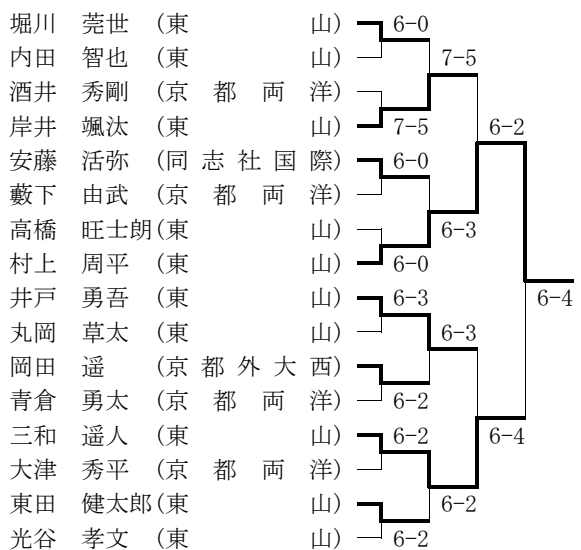

○男子シングルス (Best 1 6 以上を掲載)

★最終順位：1位 村上 周平 (東山)
2位 三和 遥人 (東山)
3位 岸井 颯汰 (東山)
井戸 勇吾 (東山)