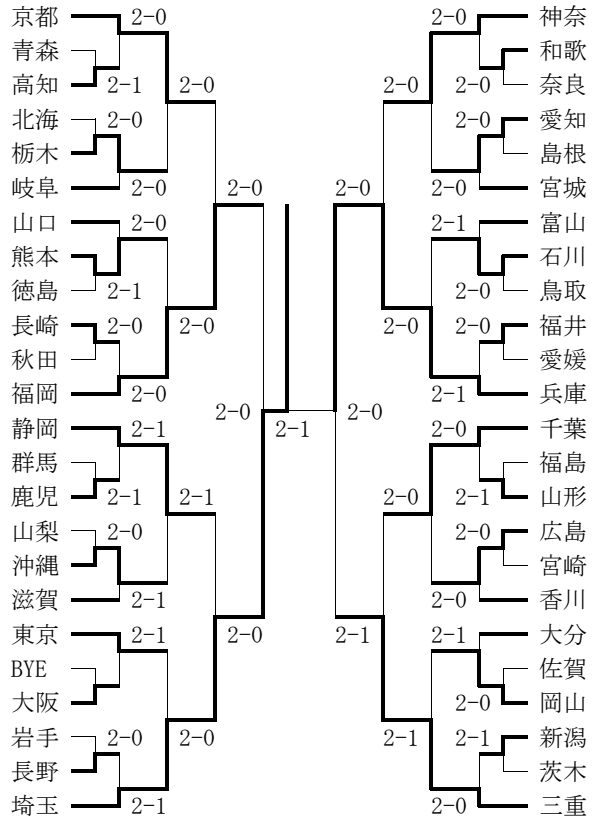

◇1回戦

鈴木・久保	8-2	村山・来丸 (奈：奈良学園)
青木・杉本	1-8	河野・財部 (大：大商学園)
小林・別所	8-6	鶴飼・中原 (滋：国際情報)
上田・植田	8-4	廣瀬・大野 (奈：平 城)
東 ・松木	8-0	池垣・今別府 (大：桜 宮)
住山・大前	8-1	原 ・寺岡 (和：和歌山商業)

◇2回戦

鈴木・久保	W.O.	馬渕・齊藤 (兵：相生学院)
中西・山崎	8-2	河野・財部 (大：大商学園)
中山・西山	8-5	上田・植田 (京：同志社女子)
西尾・梶野	8-1	田村・川西 (大：浪 速)
東 ・松木	4-8	森村・神内 (滋：立命館守山)
住山・大前	5-8	三百莉・森田 (兵：相生学院)

◇3回戦

鈴木・久保	6-8	山口・矢羽多 (兵：相生学院)
中西・山崎	6-8	山口・永田 (大：浪 速)
中山・西山	8-6	木本・穴田 (兵：相生学院)
西尾・梶野	8-1	川上・廣瀬 (大：大商学園)

◇4回戦 (準々決勝)

中山・西山	9-8(1)	武本・石川 (兵：相生学院)
西尾・梶野	8-5	森村・神内 (滋：立命館守山)

◇5回戦 (準決勝)

中山・西山	8-2	山口・永田 (大：浪 速)
西尾・梶野	9-7	多田・渡邊 (兵：相生学院)

◇6回戦 (決勝)

西尾・梶野	8-3	中山・西山 (京：京都外大西)

※西尾・梶野 (京都外大西) は近畿大会優勝。中山・西山 (京都外大西) は近畿大会準優勝。

◇5~6位順位戦

京 都	2-0	千 葉
S 1 藤原 智也	8-6	石井 涼太
S 2 堀川 莞世	8-5	村松 陸
D 藤原・堀川	打切り	石井・村松

※藤原智也、堀川莞世 (以上東山) は全国大会5位。

○男子トーナメント

※京都府関連順位戦

◇5~8位決定戦

京 都	2-0	静 岡

◇5~6位決定戦

京 都	2-0	千 葉

○女子

出場者：繁益春音 (パブリック洛西)、西尾萌々子 (京都外大西)

◇京都府対戦記録

◇1回戦

京 都	2-0	奈 良
S 1 繁益 春音	8-4	前田 明音
S 2 西尾萌々子	8-6	今井 雪乃
D 繁益・西尾	打切り	前田・今井

◇2回戦

京 都	2-1	東 京
S 1 繁益 春音	3-8	神島 舞
S 2 西尾萌々子	8-2	木塚 有映
D 繁益・西尾	8-6	神島・木塚

◇3回戦

京 都	2-1	群 馬
S 1 繁益 春音	5-8	内田 結菜
S 2 西尾萌々子	8-2	関口 裕望
D 繁益・西尾	8-6	内田・関口

◆国民体育大会

期日：令和 元年9月29日~10月2日
会場：茨城県神栖市神栖海浜公園

○男子

出場者：藤原智也、堀川莞世 (以上東山)

◇京都府対戦記録

◇2回戦

京 都	2-0	嵩 知
S 1 藤原 智也	9-7	西原 大河
S 2 堀川 莞世	8-4	乙部 輝
D 藤原・堀川	打切り	西原・乙部

◇3回戦

京 都	2-0	栃 木
S 1 藤原 智也	8-3	横田 大夢
S 2 堀川 莞世	8-2	飯田 翔
D 藤原・堀川	打切り	横田・飯田

◇4回戦 (準々決勝)

京 都	0-2	福 岡
S 1 藤原 智也	6-8	小川 智裕
S 2 堀川 莞世	1-8	宮田 陸
D 藤原・堀川	打切り	小川・宮田

◇5~8位順位戦

京 都	2-0	静 岡
S 1 藤原 智也	8-6	三井 駿介
S 2 堀川 莞世	8-4	佐藤 鉄平
D 藤原・堀川	打切り	三井・佐藤