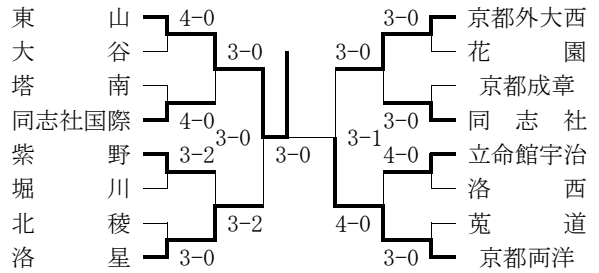

○女子ダブルス（Best 8 以上を掲載）

★最終順位：1位 西尾・梶野（京都外大西）
2位 中西・山崎（京都両洋）

※上記のBest 8以上の組、及び順位戦の結果、東・松木（京都両洋）の合計9組が近畿大会に出場。

■全国選抜高等学校テニス大会京都府予選

期日：令和 元年9月21日～9月23日(9/28,5)
会場：丹波自然運動公園・向島西テニスコート他

○男子（Best 1 6 以上を掲載）

2位決定戦 京都外大西 対戦済 京都外大西
3位決定戦 京都外大西 3-1 洛星