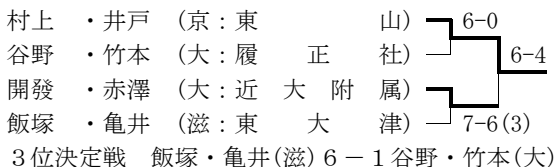

3位決定戦 履正社 (大) 2-1 慶風 (和)

- ★最終順位：1位 光泉 (滋賀)
 2位 東山 (京都)
 3位 履正社 (大阪)
 4位 慶風 (和歌山)

○女子団体 (本戦ドローのみ掲載)

同 志 社 (京 都)	2-1		
近 大 和 歌 山 (和 歌 山)		2-0	
京 都 橘 (京 都)			2-1
大 阪 女 学 院 (大 阪)	2-1		
葺 合 (兵 庫)	3-0		
立 命 館 守 山 (滋 賀)		2-1	
奈 良 学 園 (奈 良)			2-1
京 都 外 大 西 (京 都)	3-0		
同 志 社 女 子 (京 都)	2-1		
大 商 大 堺 (大 阪)		2-0	
立 命 館 宇 治 (京 都)			2-1
平 城 (奈 良)	2-1		
京 都 両 洋 (京 都)	3-0		
国 際 情 報 (滋 賀)			2-0
雲 雀 丘 学 園 (兵 庫)		2-0	
和 歌 山 商 業 (和 歌 山)	2-1		

3位決定戦 同志社女子 (京) 2-0 近大和歌山 (和)

- ★最終順位：1位 京都両洋（京都）
 2位 立命館守山（滋賀）
 3位 同志社女子（京都）
 4位 近大和歌山（和歌山）

○男子シングルス（Best 8 以上を掲載）

- ★最終順位：1位 天野 響（滋：光泉）
 2位 山中 啓太郎（兵：関西学院）
 3位 近藤 圭一郎（兵：関西学院）
 4位 山本 陸人（和：初芝橋本）

○男子ダブルス（Best 4 以上を掲載）