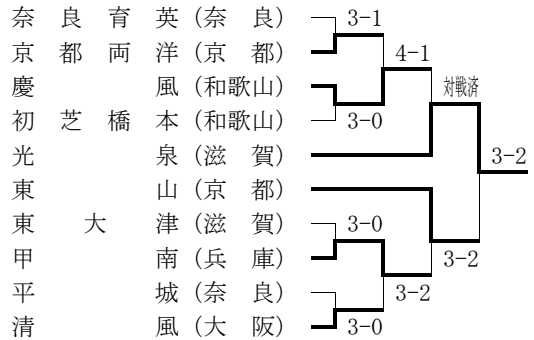

※繁益春音(パリック洛西)、西尾萌々子(京都外大西)は全国大会6位。

○女子トーナメント

※京都府関連順位戦

◇5~8位決定戦
 京都 2-1 大阪

◇5~6位決定戦
 京都 1-2 千葉

○男子本戦

出場校:東山、京都両洋

○男子コンソレーション