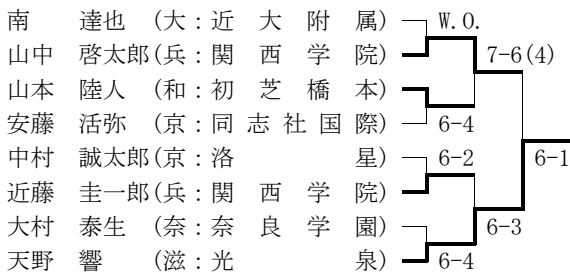

1. ★最終順位：1位 京都両洋（京都）
   2位 立命館守山（滋賀）
   3位 同志社女子（京都）
   4位 近大和歌山（和歌山）

○男子シングルス（Best 8 以上を掲載）

1. ★最終順位：1位 天野 響（滋：光泉）
   2位 山中 啓太郎（兵：関西学院）
   3位 近藤 圭一郎（兵：関西学院）
   4位 山本 陸人（和：初芝橋本）