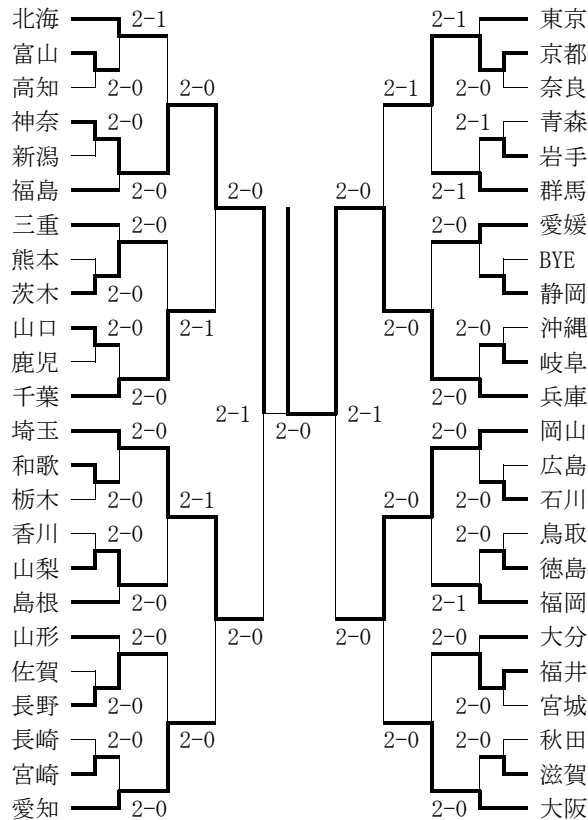

◇4回戦(準々決勝)

京 都	0-2	兵 庫
S 1 繁益 春音	0-8	木本海夢夏
S 2 西尾萌々子	4-8	松下 菜々
D 繁益・西尾	打切り	木本・松下

◇5~8位順位決定戦

京 都	2-1	大 阪
S 1 繁益 春音	4-8	山口 瑞希
S 2 西尾萌々子	8-4	山口 花音
D 繁益・西尾	8-2	山口・山口

◇5~6位順位決定戦

京 都	1-2	千 葉
S 1 繁益 春音	1-8	山崎 郁美
S 2 西尾萌々子	8-1	長門 桃子
D 繁益・西尾	1-8	山崎・長門

※繁益春音(パリック洛西)、西尾萌々子(京都外大西)は全国大会6位。

○女子トーナメント

※京都府関連順位戦

◇5~8位決定戦
京都 2-1 大阪

◇5~6位決定戦
京都 1-2 千葉