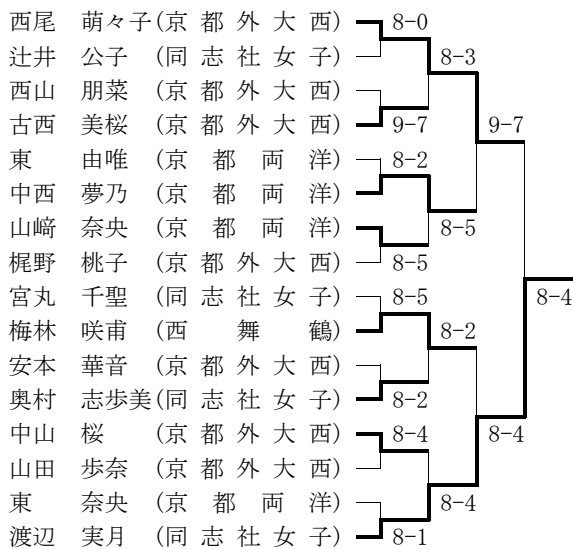

○女子シングルス (Best 1 6 以上を掲載)

3位決定戦 梅林 8-4 中西
★最終順位：1位 渡辺 実月 (同志社女子)
2位 西尾 萌々子 (京都外大西)
3位 梅林 咲甫 (西舞鶴)
4位 中西 夢乃 (京都両洋)

※1～3位の渡辺実月 (同志社女子)、西尾萌々子 (京都外大西)、梅林咲甫 (西舞鶴) の3名が全国総体に出場。