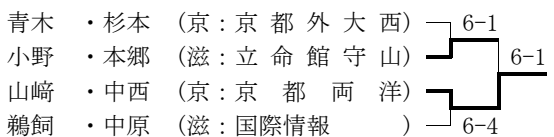

○女子ダブルス（Best 4 以上を掲載）

1. ★最終順位：1位 山崎・中西（京：京都両洋）
   2位 小野・本郷（滋：立命館守山）

■京都府公立高等学校テニス選手権大会団体1次予選&個人1次予選

期日：令和 元年7月31日～8月2日
会場：丹波自然運動公園テニスコート

○男子団体の部1次予選

1. Aブロック 1位：紫野 2位：洛北
   Bブロック 1位：堀川 2位：京都すばる
   Cブロック 1位：洛西 2位：北稜
   Dブロック 1位：南陽 2位：桂
   Aブロック決勝 紫野 3-0 洛北
   Bブロック決勝 堀川 3-0 京都すばる
   Cブロック決勝 洛西 3-0 北稜
   Dブロック決勝 南陽 4-0 桂

○女子団体の部1次予選

1. Aブロック 1位：山城 2位：菟道
   Bブロック 1位：西京 2位：南陽
   Cブロック 1位：洛北 2位：城南菱創
   Dブロック 1位：堀川 2位：西乙訓
   Aブロック決勝 山城 5-0 菟道
   Bブロック決勝 西京 3-2 南陽
   Cブロック決勝 洛北 3-2 城南菱創
   Dブロック決勝 堀川 5-0 西乙訓

○男子個人の部

1. Aブロック 1位：川勝 雅登（紫野）
   2位：内海 大智（紫野）
   Bブロック 1位：古島 秀悟（洛西）
   2位：柳澤 将太（堀川）
   Cブロック 1位：橋詰 篤志（堀川）
   2位：堀井 滉生（久御山）
   Dブロック 1位：西村 和真（洛西）
   2位：山口 凌空（洛西）
   Aブロック決勝 川勝 6-4 内海
   Bブロック決勝 古島 6-1 柳澤
   Cブロック決勝 橋詰 7-5 堀井
   Dブロック決勝 西村 6-1 山口

○女子個人の部

1. Aブロック 1位：土屋 すみれ（山城）
   2位：松本 胡桃（山城）
   Bブロック 1位：浅田 亜花音（久御山）
   2位：上田 麻衣（桃山）
   Cブロック 1位：村上 らん（山城）
   2位：小田 玲麻子（京教大附属）
   Dブロック 1位：飛鳥井 翠（洛北）
   2位：廣部 萌花（鳥羽）
   Aブロック決勝 土屋 6-3 松本
   Bブロック決勝 浅田 6-1 上田
   Cブロック決勝 村上 6-4 小田
   Dブロック決勝 飛鳥井 6-2 廣部

■京都府私立高等学校テニス選手権大会

期日：令和 元年8月31日～9月1日（8日）
会場：太陽か丘テニスコート

○男子の部

1. 優勝：東山
   2位：京都外大西
   3位：同志社国際
   4位：京都両洋