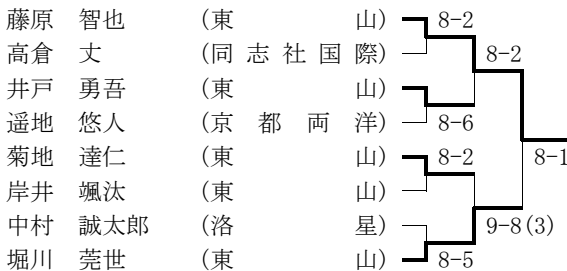

※18歳以下の優勝・準優勝・Best 4 と16歳以下の優勝・準優勝の戦績を残した高校生、及び中学3年生は国体の最終選考会へ出場。

○女子シングルス18歳以下の部

優勝：西尾 萌々子 (京都外大西)
準優勝：梶野 桃子 (京都外大西)
3位：宮丸 千聖 (同志社女子)
      中山 桜 (京都外大西)
Best 8：安本 華音 (京都外大西)
      奥村 志歩美 (同志社女子)
      古西 美桜 (京都外大西)
      渡辺 実月 (同志社女子)

決勝：西尾 2 (6-4, 6-3) 0 梶野
準決勝：西尾 2 (7-5, 6-4) 0 宮丸
      梶野 2 (6-3, 6-1) 0 中山
QF：西尾 8-3 安本
      宮丸 8-3 奥村
      梶野 8-1 古西
      中山 8-4 渡辺

○女子シングルス16歳以下の部

優勝：繁益 春音 (パブリック洛西)
準優勝：芹川 楓花 (INOUE TA)
3位：森村 碧 (TAクレセント城陽)
      中西 夢乃 (京都両洋)

決勝：繁益 2 (3-6, 6-3, 7-5) 1 芹川
準決勝：芹川 2 (6-2, 7-6(6)) 0 森村
      繁益 2 (6-3, 7-5) 0 中西

※18歳以下の優勝・準優勝・Best 4 と16歳以下の優勝・準優勝の戦績を残した高校生、及び中学3年生は国体の最終選考会へ出場。

○男子ダブルス18歳以下の部

優勝：藤原・堀川 (東山)
準優勝：小田・村上 (東山)
3位：山内・村上 (紫野)
      菊地・堀井 (東山)

決勝：藤原・堀川 2 (7-5, 6-3) 0 小田・村上
準決勝：藤原・堀川 8-1 山内・村上
      小田・村上 8-3 菊地・堀井

○男子ダブルス16歳以下の部

優勝：中村・井上 (洛星)
準優勝：井戸・西田 (東山)
決勝：中村・井上 2 (6-4, 4-6, 10-5) 1 井戸・西田

○女子ダブルス18歳以下の部

優勝：西尾・梶野 (京都外大西)
準優勝：古西・山田 (京都外大西)
3位：東・福本 (京都両洋)
      安本・中山 (京都外大西)

決勝：西尾・梶野 2 (6-1, 6-4) 0 古西・山田
準決勝：西尾・梶野 8-2 東・福本
      古西・山田 8-5 安本・中山

○女子ダブルス16歳以下の部

優勝：繁益・川口 (パブリック洛西・TAクレセント城陽)
準優勝：芹川・青木 (INOUE TA・京都外大西)
決勝：繁益・川口 2 (6-1, 6-1) 0 芹川・青木

◆国民体育大会京都府最終選考会

期日：令和 元年6月8日～6月9日
会場：西院テニスコート

※出場選手は、強化指定選手、第1次予選の京都ジュニアより18歳以下の優勝・準優勝・Best 4・16歳以下の優勝・準優勝の高校生・中学3年生、全国高校総体のシングルス出場選手、京都府テニス協会推薦選手が該当

○男子

出場者：藤原智也、堀川莞世、菊地達仁、井戸勇吾、岸井颯汰 (以上東山)、遙地悠人 (京都両洋)、高倉丈 (同志社国際)、中村誠太郎 (洛星)

◆トーナメント

2位決定戦 堀川 対戦済 菊地
3位決定戦 菊地 8-6 井戸

★最終順位：1位 藤原 智也 (東山)
2位 堀川 莞世 (東山)
3位 菊地 達仁 (東山)
4位 井戸 勇吾 (東山)

※1位の藤原智也と2位の堀川莞世 (以上東山) の2名は京都府代表選手として、国民体育大会に出場。

○女子

出場者：西尾萌々子、梶野桃子、中山桜 (以上京都外大西)、渡辺実月、宮丸千聖 (以上同志社女子)、梅林咲甫 (西舞鶴)、繁益春音 (パブリック洛西)