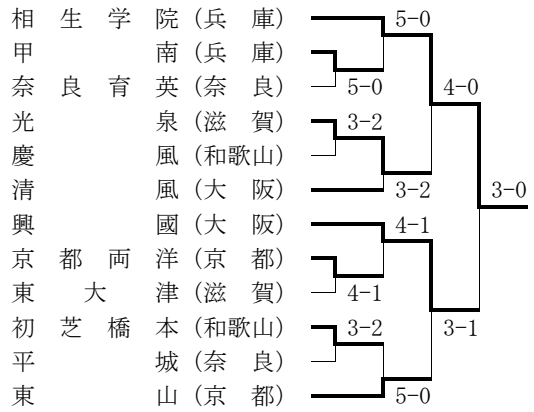

※繁益春音(パリック洛西)、西尾萌々子(京都外大西)は全国大会6位。

○女子トーナメント

※京都府関連順位戦

◇5~8位決定戦
 京都 2-1 大阪

◇5~6位決定戦
 京都 1-2 千葉

○男子本戦

出場校:東山、京都両洋

○男子コンソレーション