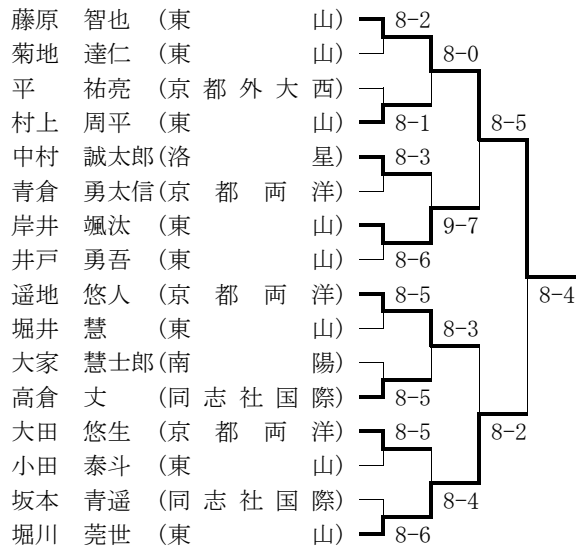

- 3位 藤原 智也・堀川 莞世 (東山)

○女子シングルス

該当者なし

○女子ダブルス

該当者なし

■全国高等学校総合体育大会個人の部京都府予選

期日：平成31年4月28日～5月5日(6日)
 会場：太陽か丘・向島西テニスコート他

○男子シングルス (Best 16以上を掲載)