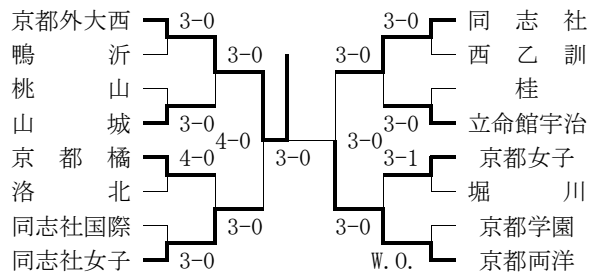

○女子（Best 1 6 以上を掲載）

2位決定戦 京都両洋 4-0 同志社女子
3位決定戦 同志社女子 3-0 同志社

★最終順位：1位 京都外大西
2位 京都両洋
3位 同志社女子
4位 同志社

※1位の京都外大西高校と2位の京都両洋高校の2校が全国選抜の近畿地区予選に出場。

■京都府高等学校テニス選手権大会

期日：令和 元年10月13日～10月27日(11/2)
会場：太陽か丘、向島西テニスコート、他