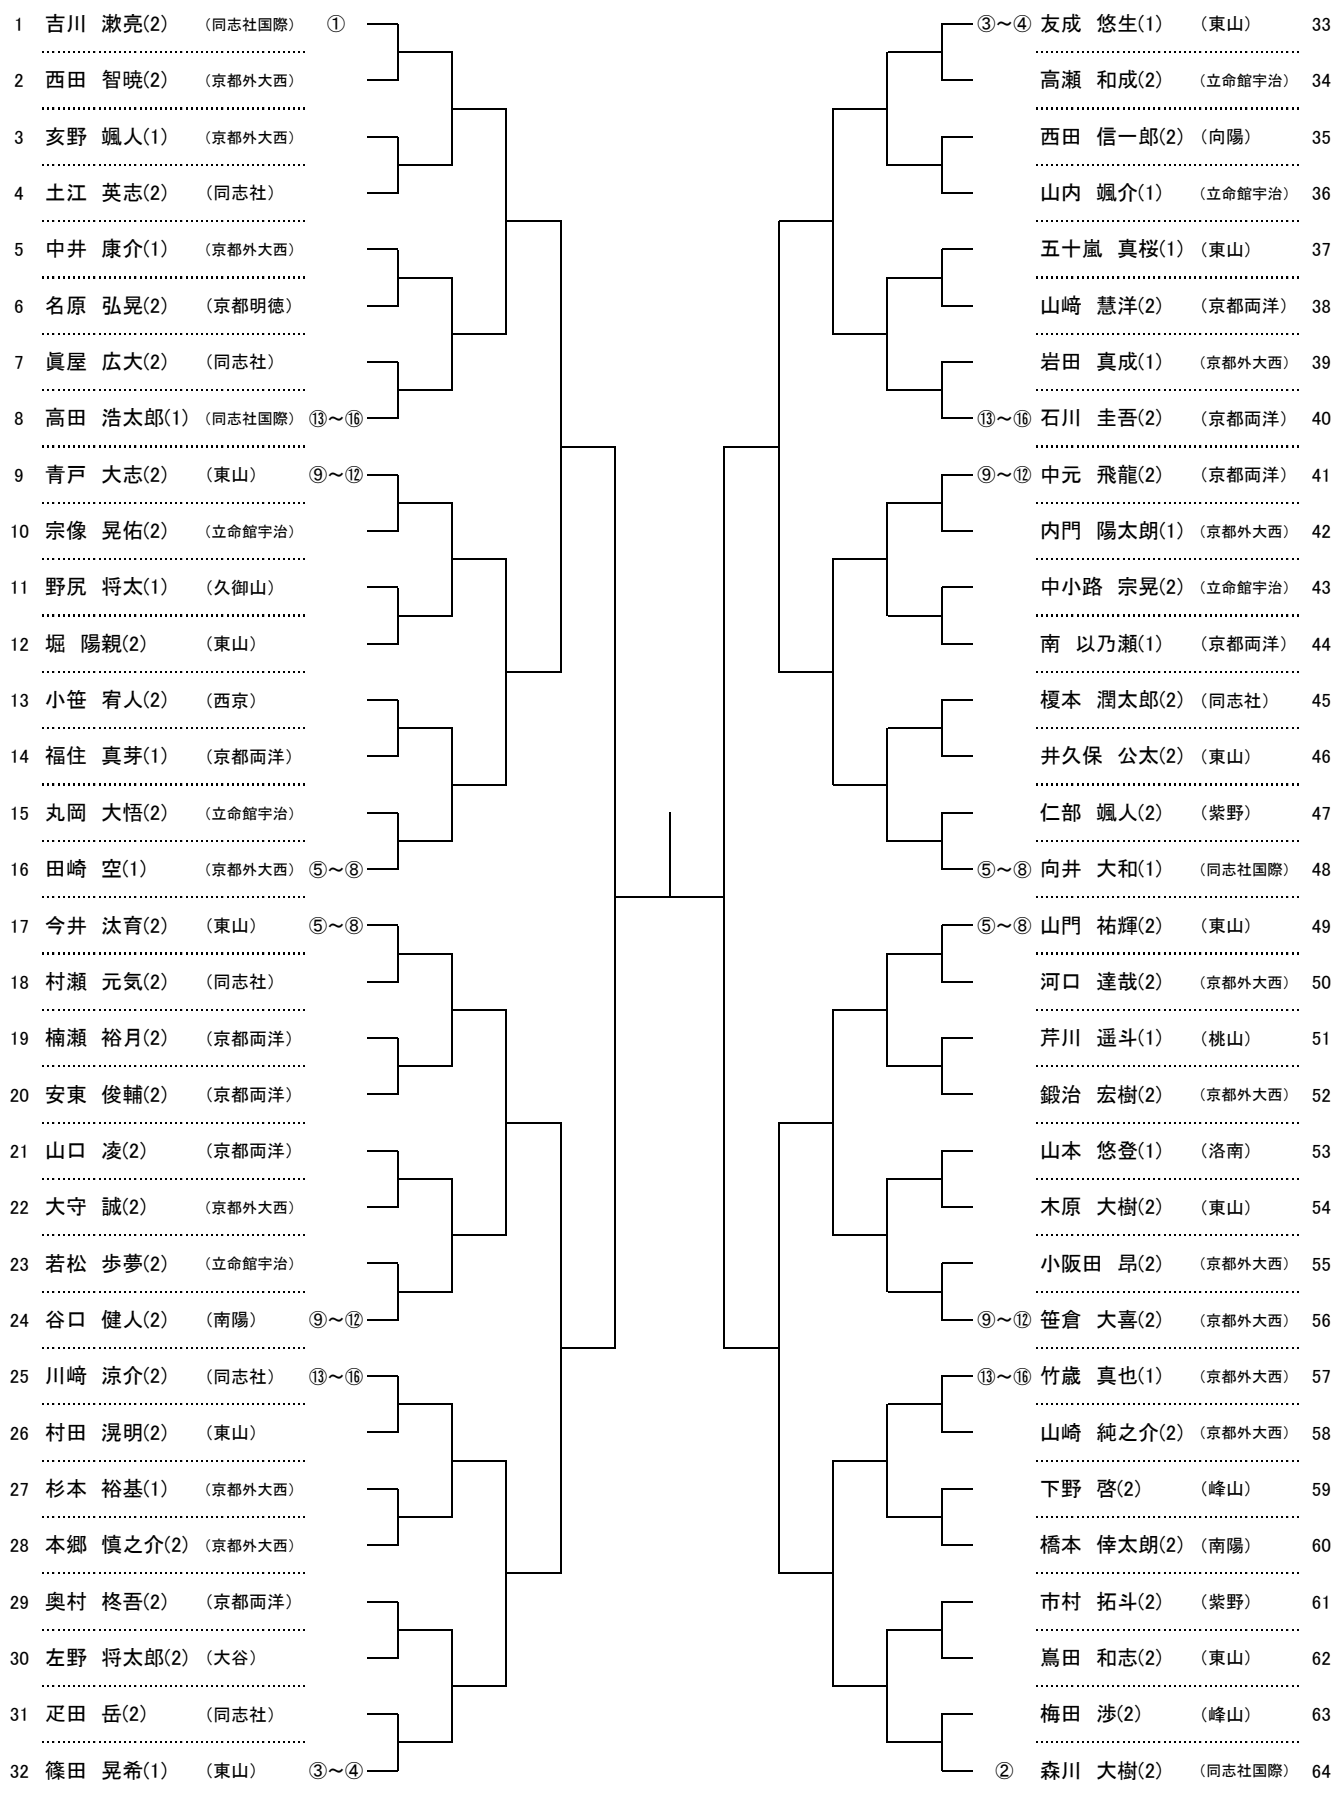

令和3年度 京都府高等学校テニス選手権大会
第二次府内予選
男子シングルス

シード選手		
1	吉川 湫亮(2)	(同志社国際)
2	森川 大樹(2)	(同志社国際)
3	友成 悠生(1)	(東山)
4	篠田 晃希(1)	(東山)
5	向井 大和(1)	(同志社国際)
6	今井 汰育(2)	(東山)
7	田崎 空(1)	(京都外大西)
8	山門 祐輝(2)	(東山)
9	青戸 大志(2)	(東山)
10	中元 飛龍(2)	(京都両洋)
11	笹倉 大喜(2)	(京都外大西)
12	谷口 健人(2)	(南陽)
13	川崎 涼介(2)	(同志社)
14	石川 圭吾(2)	(京都両洋)
15	竹歳 真也(1)	(京都外大西)
16	高田 浩太郎(1)	(同志社国際)
ダイレクトイン選手		
D	眞屋 広大(2)	(同志社)
D	安東 俊輔(2)	(京都両洋)
D	木原 大樹(1)	(東山)