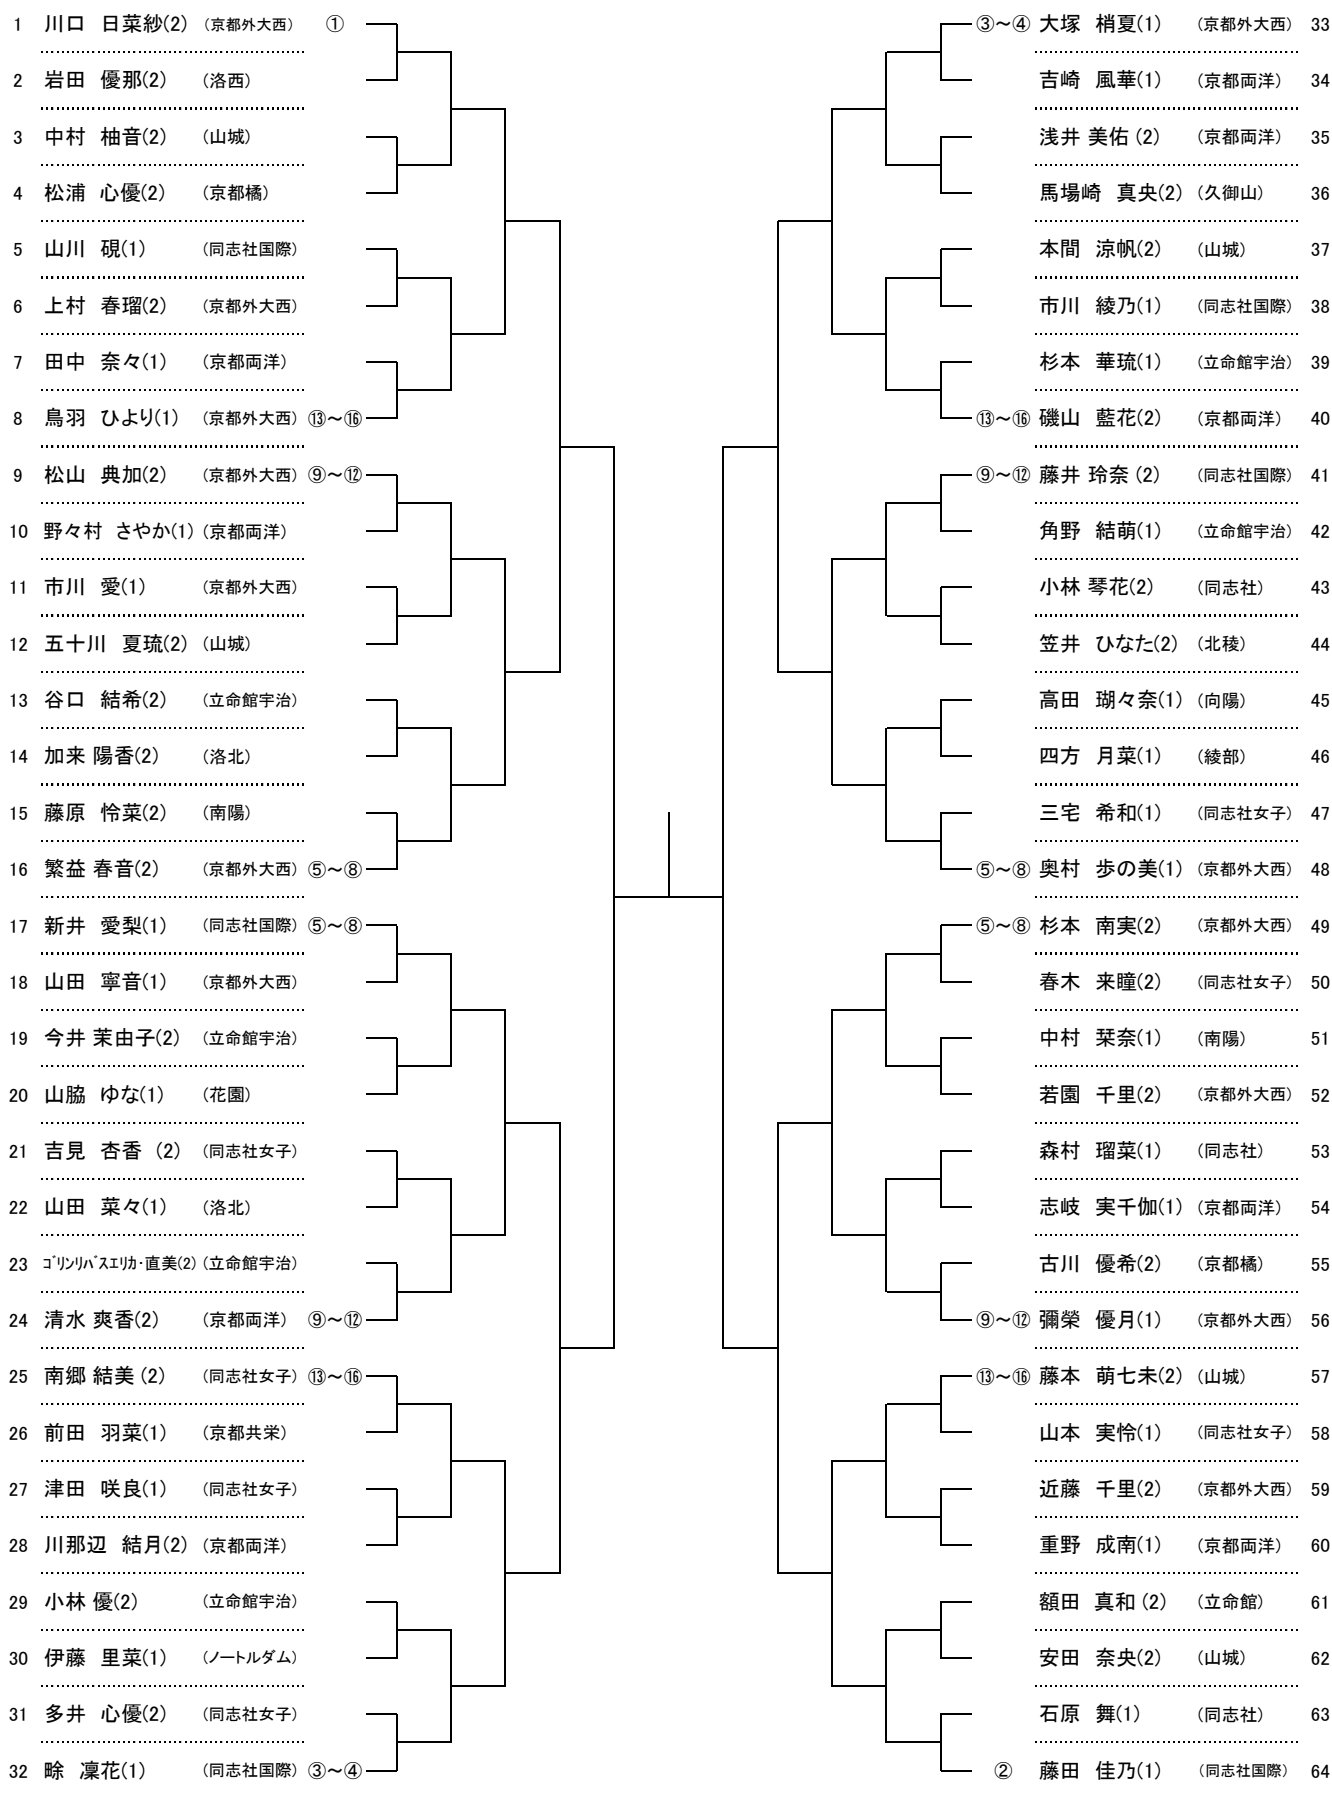

令和3年度 京都府高等学校テニス選手権大会
第二次府内予選
女子シングルス

シード選手	
1	川口 日菜紗(2) (京都外大西)
2	藤田 佳乃(1) (同志社国際)
3	大塚 梢夏(1) (京都外大西)
4	睨 凜花(1) (同志社国際)
5	繁益 春音(2) (京都外大西)
6	杉本 南実(2) (京都外大西)
7	奥村 歩の美(1) (京都外大西)
8	新井 愛梨(1) (同志社国際)
9	清水 爽香(2) (京都両洋)
10	藤井 玲奈(2) (同志社国際)
11	彌榮 優月(1) (京都外大西)
12	松山 典加(2) (京都外大西)
13	鳥羽 ひより(1) (京都外大西)
14	藤本 萌七未(2) (山城)
15	南郷 結美(2) (同志社女子)
16	磯山 藍花(2) (京都両洋)
ダイレクトイン選手	
D	市川 愛(1) (京都外大西)
D	近藤 千里(2) (京都外大西)
D	浅井 美佑(2) (京都両洋)
D	額田 真和(2) (立命館)
D	本間 涼帆(2) (山城)
D	吉見 杏香(2) (同志社女子)
D	山田 寧音(1) (京都外大西)
D	市川 綾乃(1) (同志社国際)