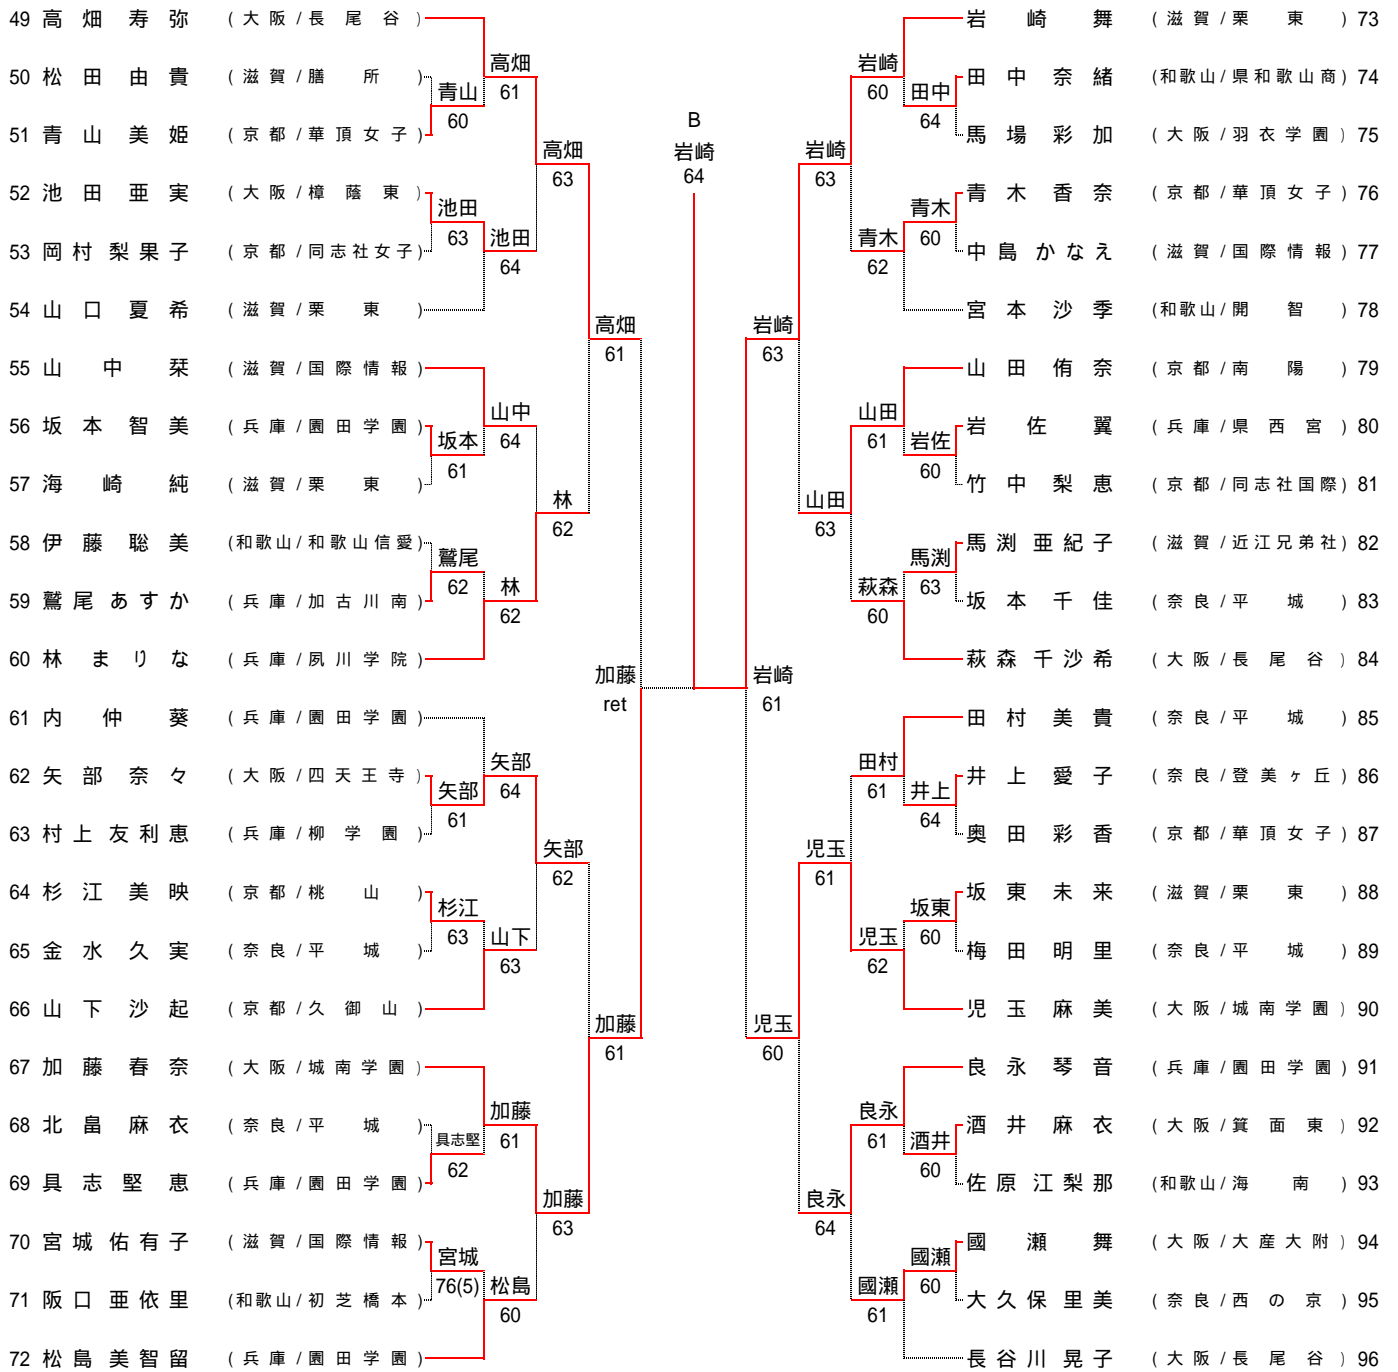

平成18年度 近畿高等学校テニス大会

女子シングルス

平成18年9月16日～18日
マリンテニスパーク北村テニスコート

平成18年度 近畿高等学校テニス大会

平成18年9月16日～18日

泉北アクアテニスコート

女子ダブルス

1	安部 千尋 内仲 葵	(兵庫 / 園田学園)	安部内仲	63	高畑 寿弥 小城 千菜美	63	岩崎 夏希 山口 舞	(滋賀 / 栗東)	25
2	林 まり 井若 未彩	(兵庫 / 夙川学院)	林 井若	63			磯村 愛実 池田 亜	(大阪 / 樟蔭東)	26
3	北畠 麻衣 本 千佳	(奈良 / 平城)	安部内仲	60			山 中 菜佳 佐々木 美佳	(滋賀 / 国際情報)	27
4	宮本 沙季 池田 佳子	(和歌山 / 開智)	宮本池田	63			川床 真世 大西 あり	(奈良 / 育英西)	28
5	杉江 美映 鈴木 奈	(京都 / 桃山)	岡本小山	62			川床 芙実 大西 愛璃	(大阪 / 桜宮)	29
6	岡本 悠世 小山 紗	(和歌山 / 県和歌山商)	安部内仲	62			片山 翔美 橋詰 みなみ	(和歌山 / 慶風)	30
7	西村 綾香 許 聖希	(京都 / 京都国際)	宮下春藤	63			阪口 亜依里 横守 真喜	(和歌山 / 初芝橋本)	31
8	小林 美由起 池田 景	(京都 / 京都すばる)	宮下春藤	64			角田 乙守 西本 久美子	(奈良 / 平城)	32
9	宮下 純佳 春藤 佳	(兵庫 / 園田学園)	坂東田中	63			角田 奈々美 西本 早希	(大阪 / 飛翔館)	33
10	大谷 和 内本 ひかる	(京都 / 洛北)	大谷内本	62			安井 藤本 愛織 青木 北川 詩	(滋賀 / 長浜北星)	34
11	金水 久実 嶋田 理恵	(奈良 / 平城)	坂東田中	61			安井 仁美 青木 香奈	(京都 / 華頂女子)	35
12	坂東 未来 中 麻未	(滋賀 / 栗東)	長谷川品田	61			今出川 教子 萩森 千沙希	(大阪 / 長尾谷)	36
13	鍋谷 昌栄 松島 美智留	(兵庫 / 園田学園)	鍋谷松島	64			広瀬 杏明 菜菜 山崎 明 菜	(兵庫 / 園田学園)	37
14	馬淵 亜紀子 和田 晴佳	(滋賀 / 近江兄弟社)	田村北村	62			奥田 彩香 青山 美姫	(京都 / 華頂女子)	38
15	田村 美貴 北村 麻衣	(奈良 / 平城)	鍋谷松島	63			中島 かなえ 中嶋 紗希	(滋賀 / 国際情報)	39
16	岡村 梨果 上田 保子	(京都 / 同志社女子)	榎田川崎	62			伊丹 聡美 森東中 朋美	(和歌山 / 和歌山信愛)	40
17	榎川 好美 松本 千菜	(大阪 / 樟蔭東)	榎田川崎	61			伊丹 果 森東中 茂枝子	(兵庫 / 夙川学院)	41
18	木下 真奈 北村 佳	(京都 / 華頂女子)	長谷川品田	76(8)			森 加奈子 貝塚 奈美	(兵庫 / 園田学園)	42
19	田中 緒 尾崎 静香	(和歌山 / 県和歌山商)	木下田中	62			坂本 智美 藤野 夏	(兵庫 / 園田学園)	43
20	三谷 朋子 良永 琴	(奈良 / 登美ヶ丘)	三谷良永	64			南 愛香 浅野 歌奈子	(大阪 / 城南学園)	44
21	山元 富美子 谷安 依里	(兵庫 / 園田学園)	長谷川品田	61			南 海林 純 浅野 美 咲	(滋賀 / 栗東)	45
22	宮崎 未季 椎木 青	(和歌山 / 開智)	宮崎椎木	64			國瀬 大井 優花 山口 本 香緒里	(奈良 / 平城)	46
23	長谷川 見子 品田 由衣	(大阪 / 飛翔館)	長谷川品田	61			高畑 舞藍 小城 千菜	(大阪 / 大阪産業大学)	47
24		(大阪 / 長尾谷)					高畑 寿弥 小城 千菜	(大阪 / 長尾谷)	48

シード順位

1	安部 千尋 内仲 葵	(兵庫 / 園田学園)	4	岩崎 舞 山口 夏希	(滋賀 / 栗東)	7	今出川 教子 萩森 千沙希	(大阪 / 長尾谷)
2	高畑 寿弥 小城 千菜美	(大阪 / 長尾谷)	5	坂東 未来 田中 麻未	(滋賀 / 栗東)	8	広瀬 杏菜 山崎 明菜	(兵庫 / 園田学園)
3	長谷川 晃子 品田 由衣	(大阪 / 長尾谷)	6	鍋谷 昌栄 松島 美智留	(兵庫 / 園田学園)			

大会会場の住所・電話番号の案内
マリンテニスパーク北村テニスコート
〒551-0032 大阪市大正区北村3丁目3番70号
TEL 06-6555-6161

泉北アクアテニスコート
〒590-0113 堺市晴美台1-2-2
TEL 072-293-8484