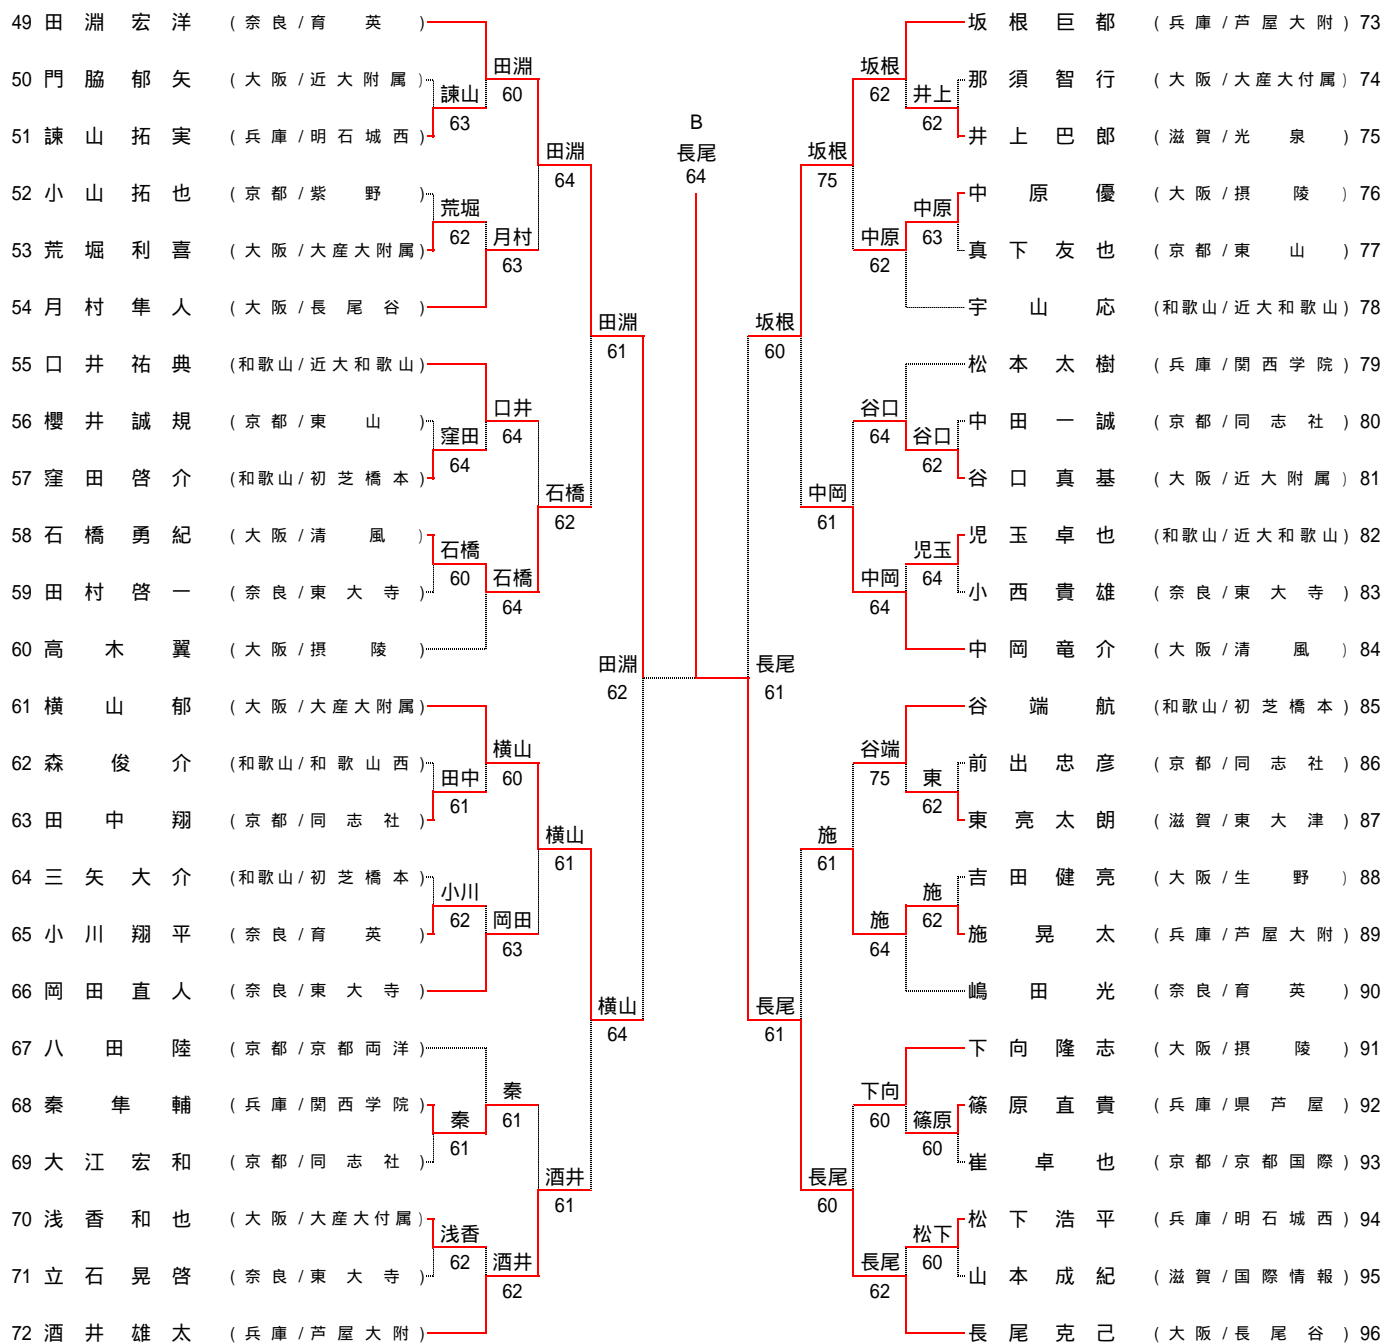

平成18年度 近畿高等学校テニス大会

男子シングルス

平成18年9月16日～18日

マリンテニスパーク北村テニスコート

シード順位

1 奥大賢 (大阪/長尾谷)	7 黄賢人 (兵庫/関西学院)	13 谷端航 (和歌山/初芝橋本)
2 長尾克己 (大阪/長尾谷)	8 坂根巨都 (兵庫/芦屋大附)	14 恒松寛己 (兵庫/芦屋大附)
3 福田健司 (兵庫/駿台甲英)	9 下道敬太 (大阪/摂陵)	15 高木翼 (大阪/摂陵)
4 田淵宏洋 (奈良/育英)	10 横山郁 (大阪/大産大附属)	16 広瀬公二 (大阪/履正社)
5 酒井雄太 (兵庫/芦屋大附)	11 黒田壮悟 (大阪/清風)	
6 大崎翔平 (兵庫/明石城西)	12 中岡竜介 (大阪/清風)	

大会会場の住所・電話番号の案内
 マリンテニスパーク北村テニスコート
 〒551-0032 大阪市大正区北村3丁目3番70号
 TEL 06-6555-6161

泉北アクアテニスコート
 〒590-0113 堺市晴美台1-2-2
 TEL 072-293-8484

平成18年度 近畿高等学校テニス大会

男子シングルス

平成18年9月16日～18日
マリンテニスパーク北村テニスコート

平成18年度 近畿高等学校テニス大会