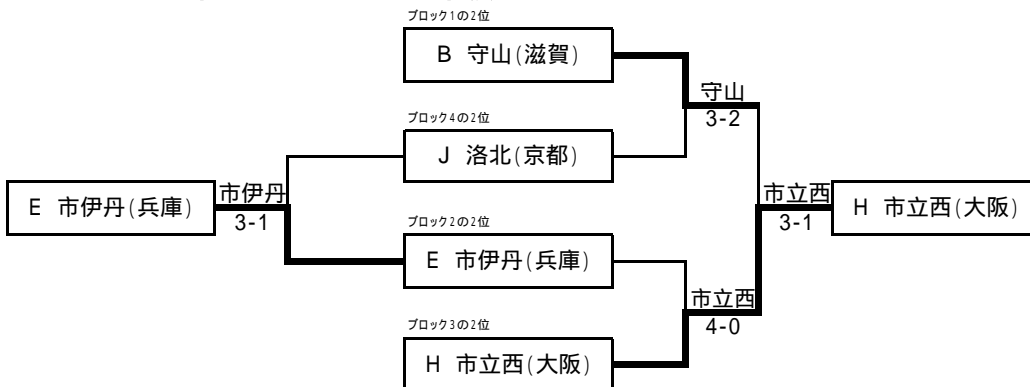

ブロック1～4の2位グループによる5～8位決め