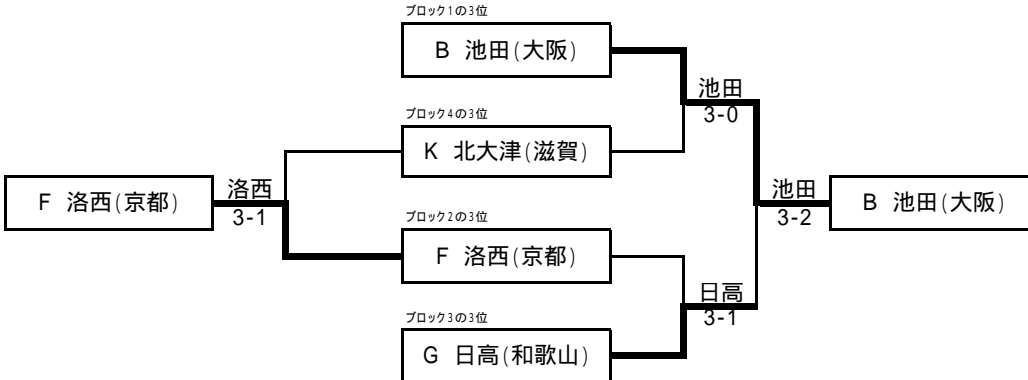

ブロック1～4の3位グループによる9～12位決め

1位	D 長田(兵庫)
2位	C 県芦屋(兵庫)
3位	J 桜宮(大阪)
4位	I 西和清陵(奈良)
5位	A 平城(奈良)
6位	H 北稜(京都)
7位	L 田辺(和歌山)
8位	E 八日市南(滋賀)
9位	B 池田(大阪)
10位	G 日高(和歌山)
11位	F 洛西(京都)
12位	K 北大津(滋賀)