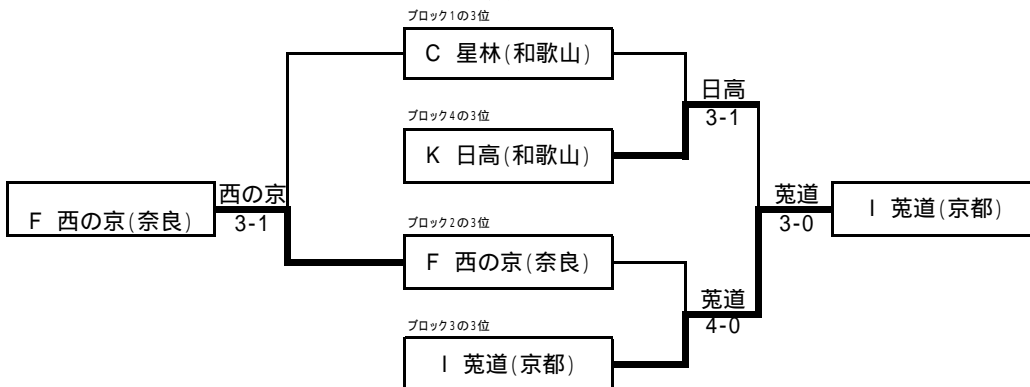

ブロック1～4の3位グループによる9～12位決め

1位	G 加古川南(兵庫)
2位	A 平城(奈良)
3位	D 国際情報(滋賀)
4位	L 泉陽(大阪)
5位	H 市立西(大阪)
6位	B 守山(滋賀)
7位	E 市伊丹(兵庫)
8位	J 洛北(京都)
9位	I 菟道(京都)
10位	K 日高(和歌山)
11位	F 西の京(奈良)
12位	C 星林(和歌山)