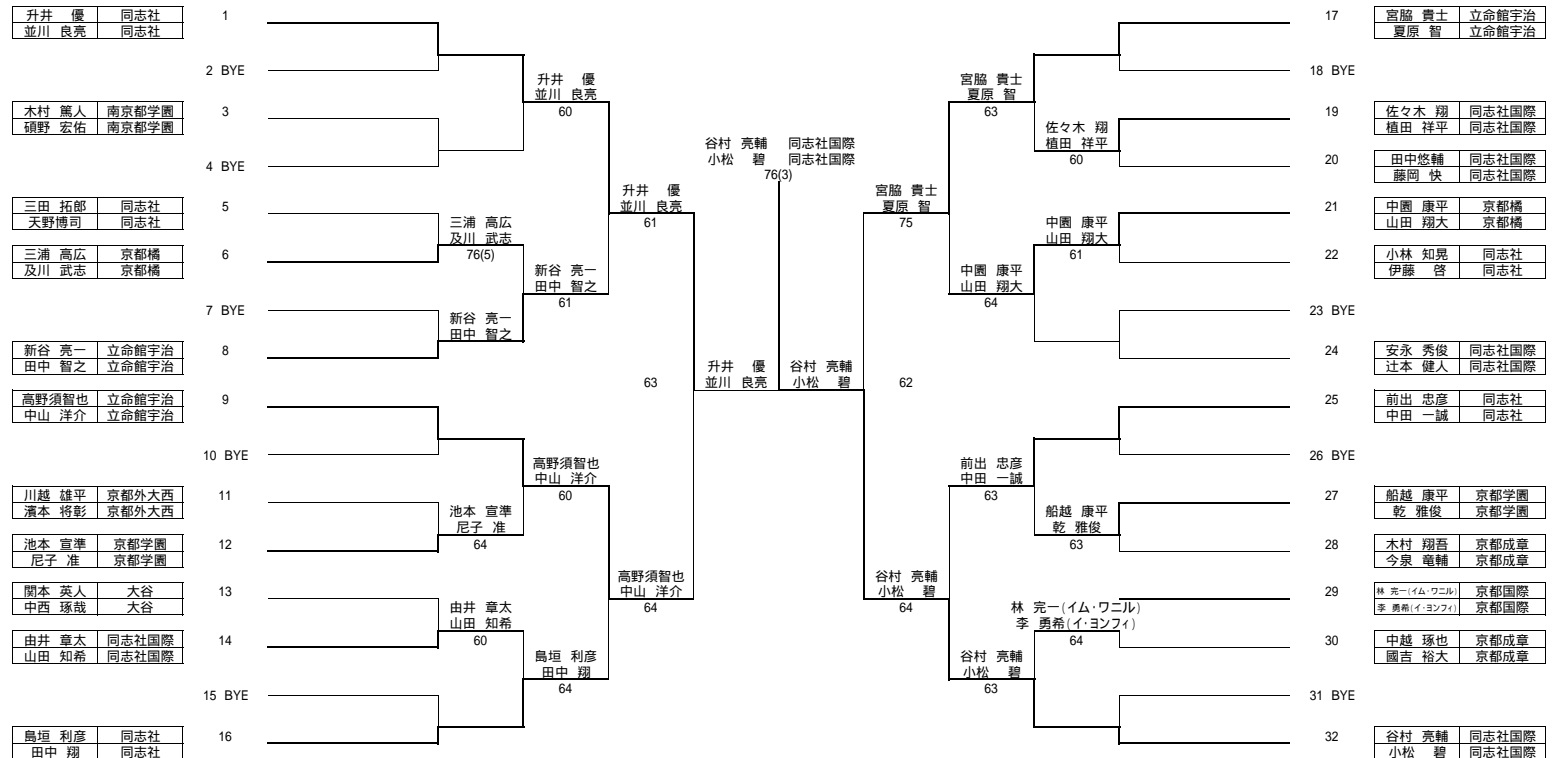

平成18年度私学大会
男子 シングルス
41下口-

平成18年度私学大会
男子 ダブルス
25下口-

平成18年度私学大会
女子 シングルス
34ドロー

平成18年度私学大会
女子 ダブルス
18ドロー