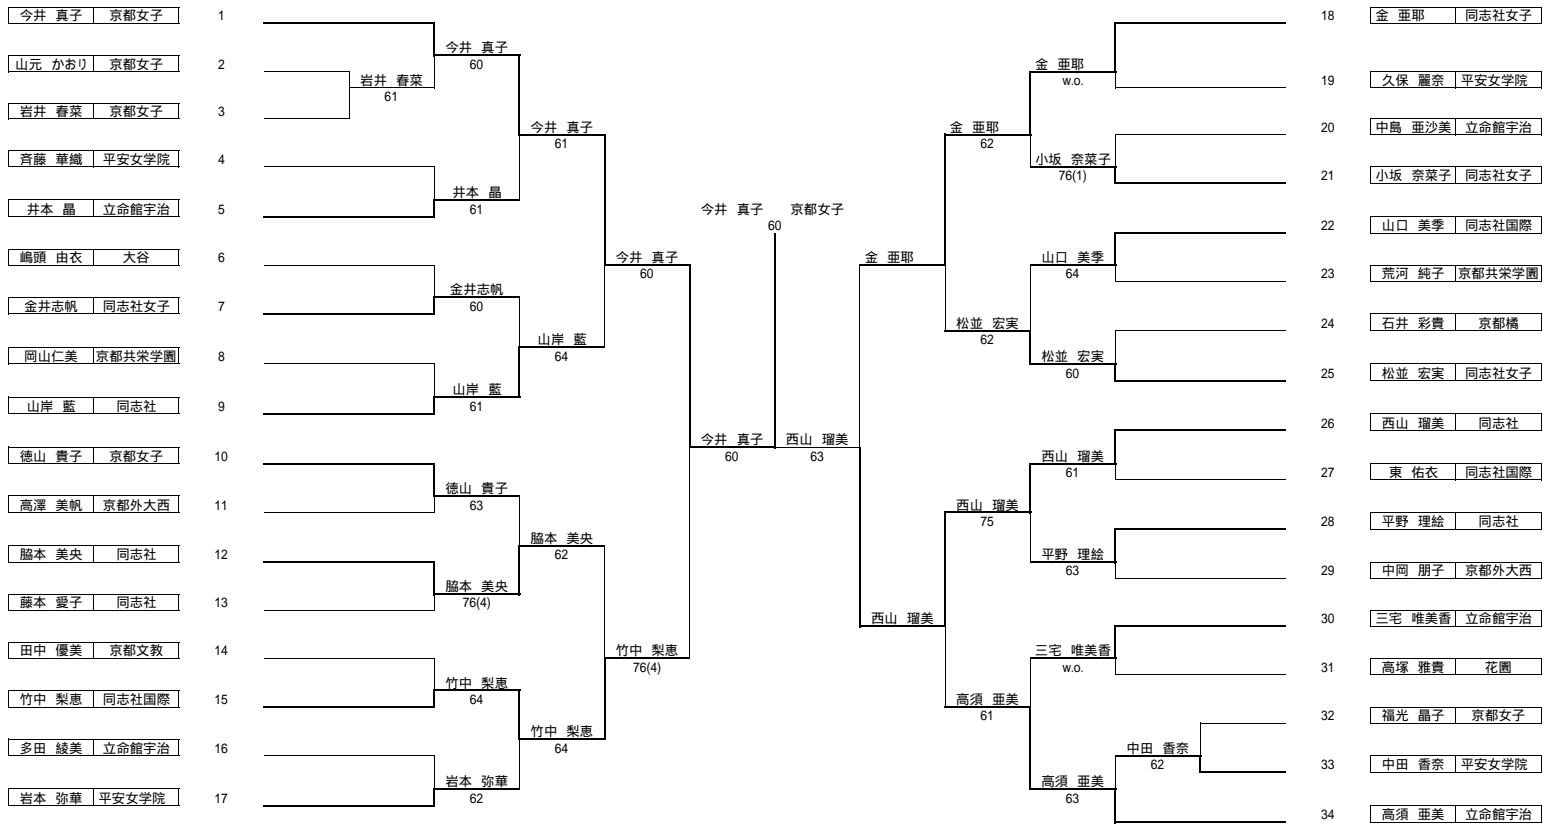

平成18年度私学大会
男子 シングルス
41下口-

平成18年度私学大会
男子 ダブルス
25下口-

平成18年度私学大会
女子 シングルス
34ドロー

平成18年度私学大会
女子 ダブルス
18ドロー