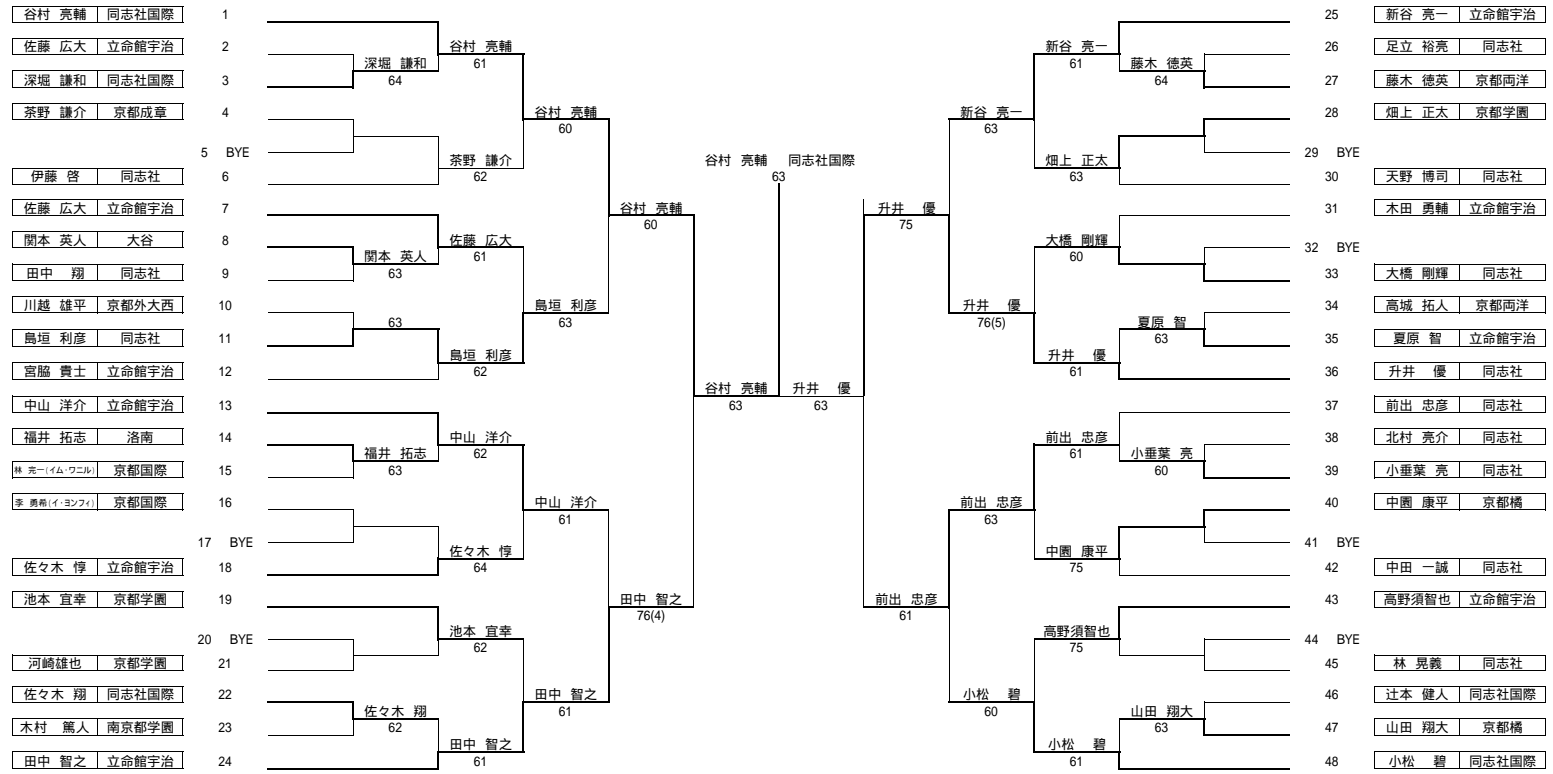

平成18年度私学大会
男子 シングルス
41下口-

平成18年度私学大会
男子 ダブルス
25下口-

平成18年度私学大会
女子 シングルス
34ドロー

平成18年度私学大会
女子 ダブルス
18ドロー