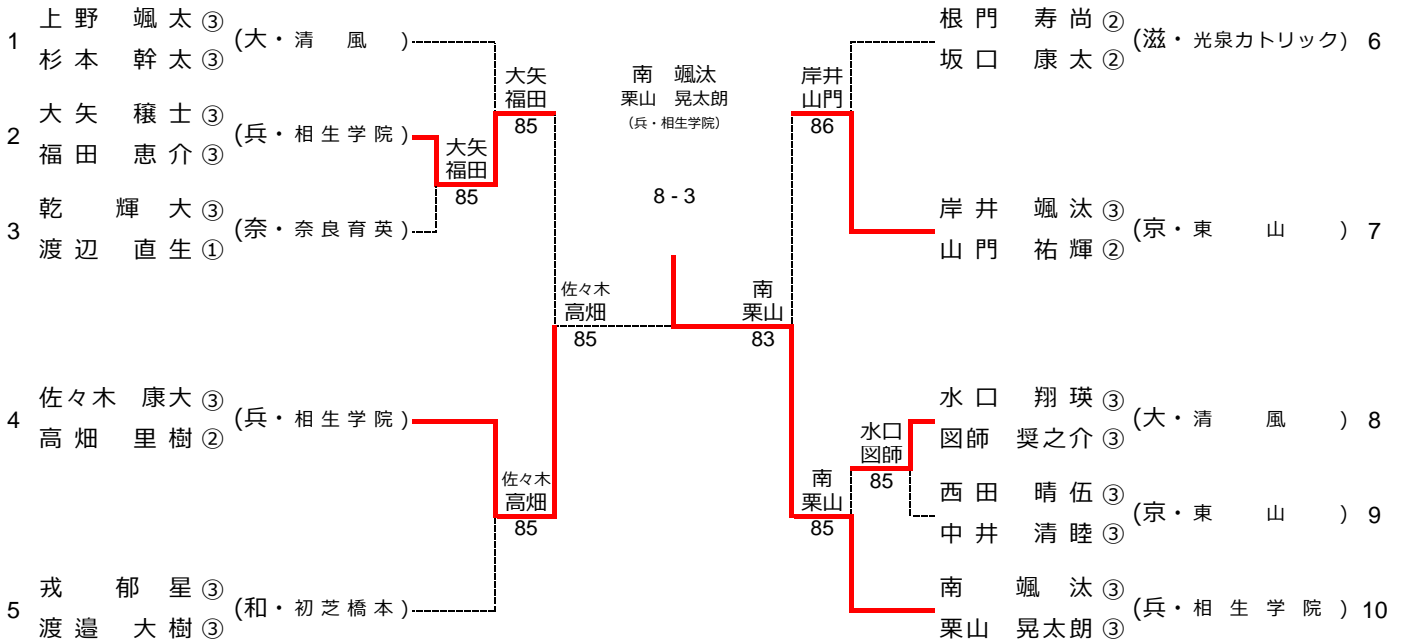

40 0

令和3年度 近畿高等学校選抜テニス大会

令和3年6月18日～20日 (長浜バイオ大学ドーム)

男子シングルス

シード順位

- 1.南 颯汰 (兵・相生学院) 2.三和 遥人 (京・東山) 3.上野 颯太 (大・清風) 4.根門 寿尚 (滋・光泉カトリック)
 5.永山 寛基 (大・浪速) 6.栗山 晃太郎 (兵・相生学院) 7.中村 誠太郎 (京・洛星) 8.蓮見 友羽 (奈・平城)

男子ダブルス

シード順位