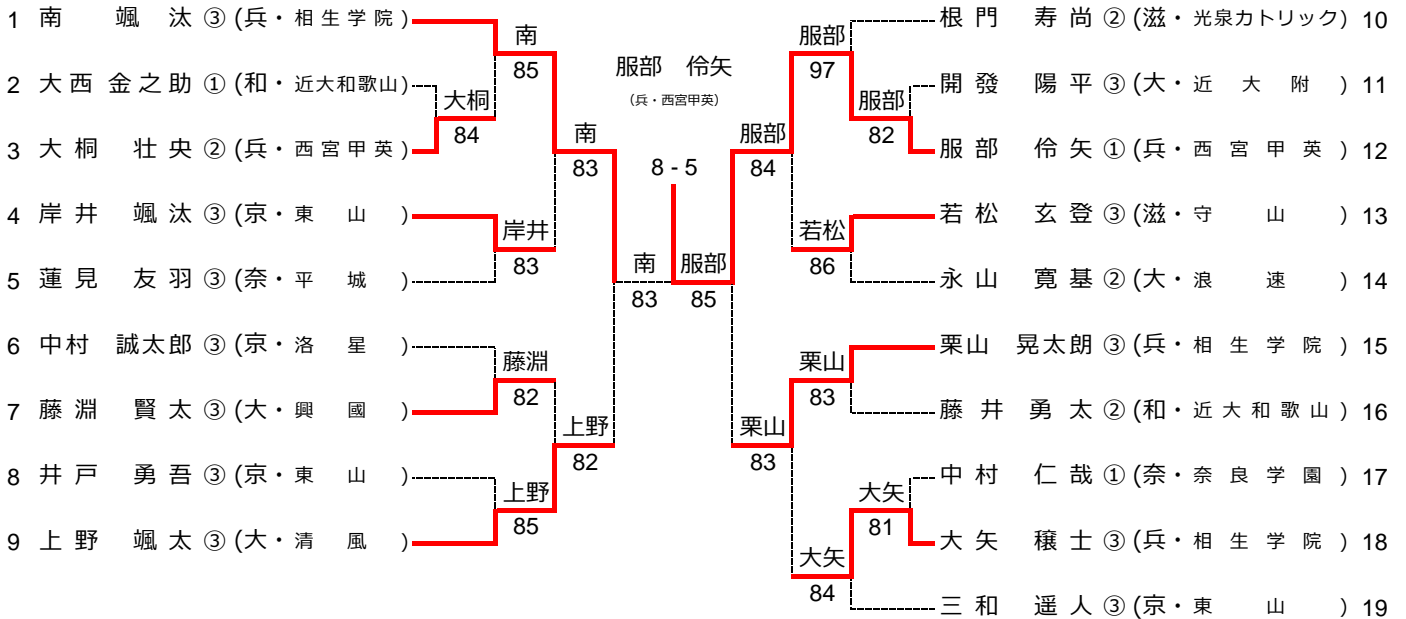

準決勝

	相生学院	3 - 0	城南学園
D1	武本 萌衣 上林 真奈	8 - 3	入江 夏生 中村 碧月
S1	里 菜央	9 - 8(6)	田邑 来未
S2	石川 ころこ	8 - 3	奥谷 梨那

	慶風	0 - 3	浪速
D1	大矢 和希 柳 綺実	3 - 8	堀江 ちひろ 林 妃菜
S1	小林 千陽	1 - 8	山口 花音
S2	吉田 沙蘭	4 - 8	田中 愛美

決勝

	相生学院	2 - 0	浪速
D1	西本 稲音 上林 真奈	8 - 3	堀江 ちひろ 林 妃菜
S1	里 菜央	7 - 3	山口 花音
S2	石川 ころこ	8 - 1	田中 愛美

40 0

令和3年度 近畿高等学校選抜テニス大会

令和3年6月18日～20日 (長浜バイオ大学ドーム)

男子シングルス

シード順位

- 1.南 颯汰 (兵・相生学院) 2.三和 遥人 (京・東山) 3.上野 颯太 (大・清風) 4.根門 寿尚 (滋・光泉カトリック)
 5.永山 寛基 (大・浪速) 6.栗山 晃太郎 (兵・相生学院) 7.中村 誠太郎 (京・洛星) 8.蓮見 友羽 (奈・平城)

男子ダブルス

シード順位