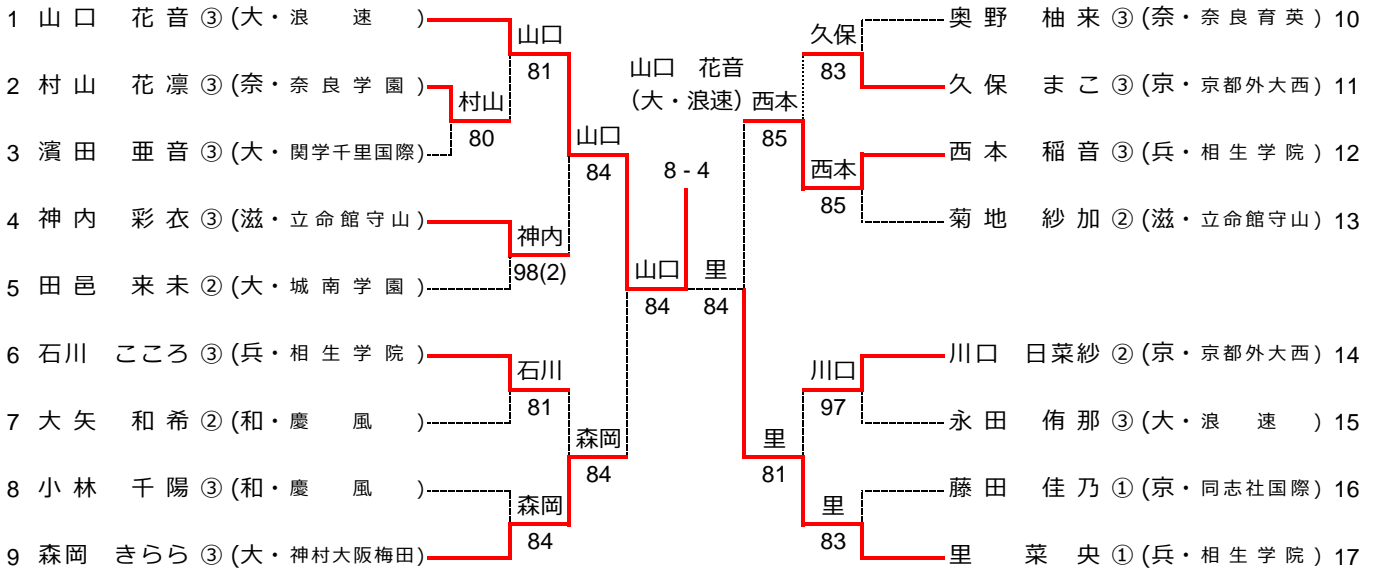

令和3年度 近畿高等学校選抜テニス大会

令和3年6月18日～20日 (長浜バイオ大学ドーム)

女子シングルス

シード順位

1. 山口 花音(大・浪速)   2. 里 菜央(兵・相生学院)   3. 森岡 きらら(大・神村大阪梅田)   4. 奥野 柚来(奈・奈良育英)
  5. 石川 ころこ(兵・相生学院)   6. 川口 日菜紗(京・京都外大西)   7. 菊地 紗加(滋・立命館守山)   8. 田邑 来未(大・城南学園)