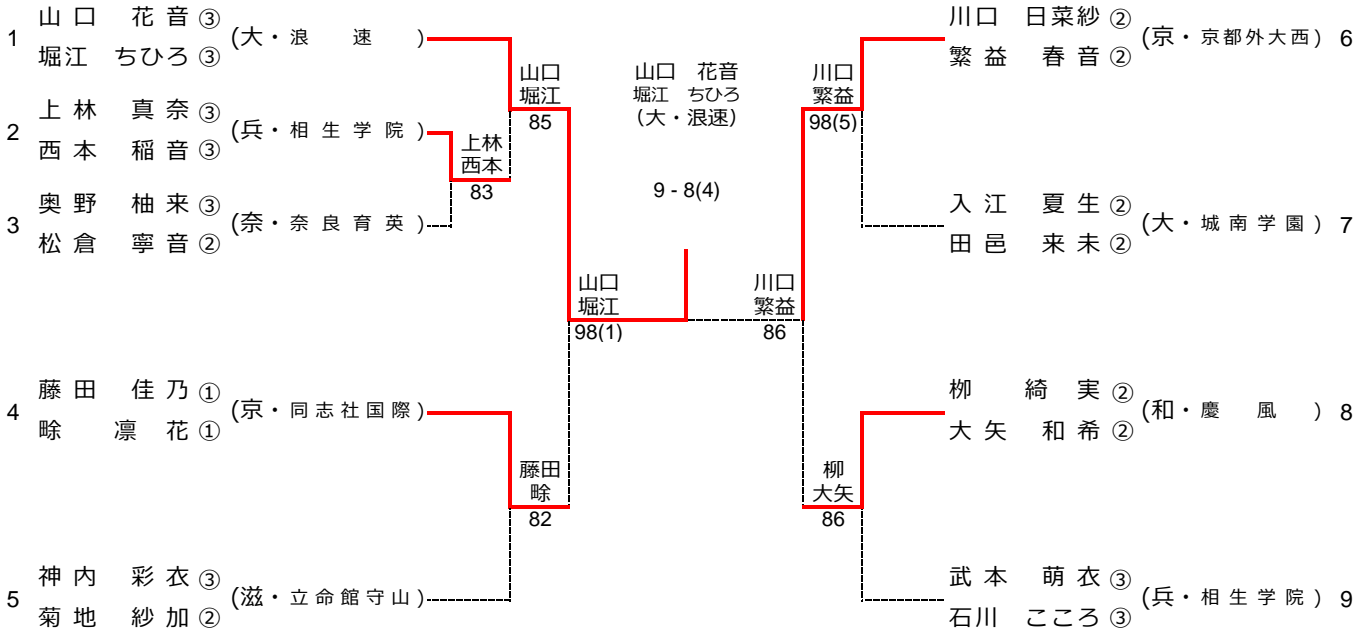

女子ダブルス

シード順位

1. 山口 花音(大・浪速)   堀江 ちひろ
  2. 武本 萌衣(兵・相生学院)   石川 ころこ
  3. 川口 日菜紗(京・京都外大西)   繁益 春音
  4. 神内 彩衣(滋・立命館守山)   菊地 紗加