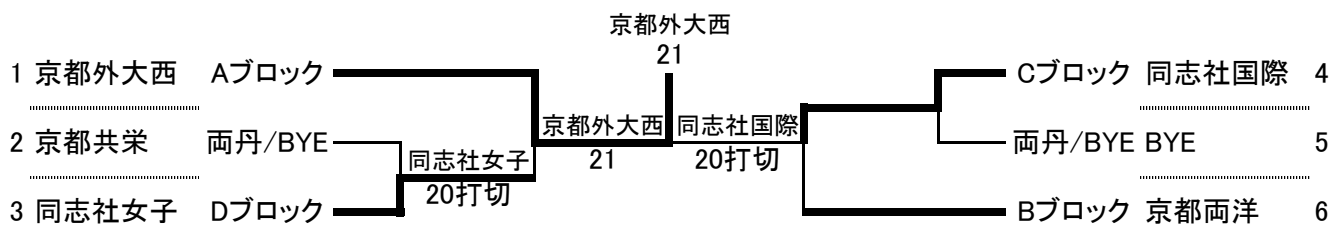

※規定により、9シードまでとなる
 ※◇の場所は、9シードが入ったブロックは対戦ありとなり、それ以外が入ったブロックはBYEとなる。
 ※参加校の変更により、◇の場所は、すべてBYEとなる。

＝ 団 体 の 部 ＝
 令和 3年度 全国高校総体京都府予選団体の部府内第1次予選(京都市部) 兼 京都府高等学校総合体育大会
 女 子

シード順位	1	2	3	4	5	6	7	8
	京都外大西	京都両洋	同志社国際	同志社女子	山城	立命館宇治	京都橋	京都女子
	9	10	11	12	13	14	15	16
	同志社	南陽	堀川	—	—	—	—	—

※規定により、11シードまでとなる。
 ※参加校の変更により、◇の場所は3シードが入ったブロックは対戦あり、4シードが入ったブロックはBYEとなる。

＝団体の部＝

※緊急事態宣言のため、SFとFは8プロセットマッチにスケールダウン

男子団体 【府内2次予選】

女子団体 【府内2次予選】

【府内1次予選<両丹支部>男子】

【府内1次予選<両丹支部>女子】

令和3年度 全国高校総体京都府予選
男子団体の部
府内2次予選
対戦詳細記録

※緊急事態宣言のため、京都総体は中止
(総体予選のみで実施)
※天候の関係で、1次予選はすべての対戦を
打ち切りありで実施
※コロナの関係で、1次予選は1セットノーアド
方式にスケールダウン
※コロナの関係で、2次予選のSFとFは8プロ
セットマッチで実施

◆F(決勝戦) <3セットマッチ⇒8プロセットマッチ>

学校名	東山	◎	2	VS	0	洛星
D	岸井 颯汰③ 山門 祐輝②	○	8 ()		1	山森 凜太郎③ 田中 久登③
S1	井戸 勇吾③		4 (打切)		2	中村 誠太郎③
S2	三和 遥人③	○	5 (RET)		1	井上 悠③