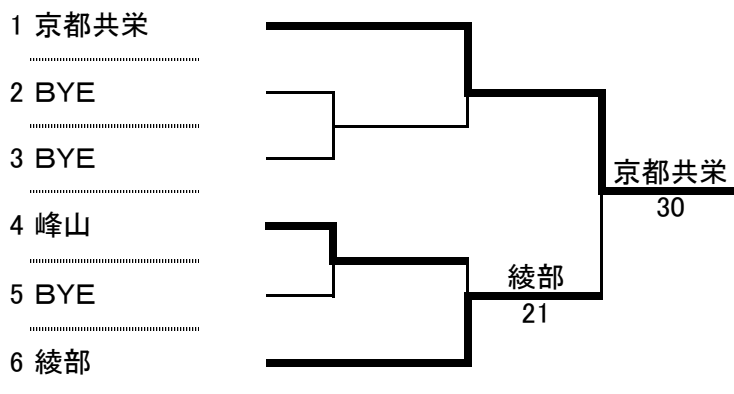

※規定により、9シードまでとなる
 ※◇の場所は、9シードが入ったブロックは対戦ありとなり、それ以外が入ったブロックはBYEとなる。
 ※参加校の変更により、◇の場所は、すべてBYEとなる。

＝ 団 体 の 部 ＝
 令和 3年度 全国高校総体京都府予選団体の部府内第1次予選(京都市部) 兼 京都府高等学校総合体育大会
 女 子

シード順位	1	2	3	4	5	6	7	8
	京都外大西	京都両洋	同志社国際	同志社女子	山城	立命館宇治	京都橋	京都女子
	9	10	11	12	13	14	15	16
	同志社	南陽	堀川	—	—	—	—	—

※規定により、11シードまでとなる。
 ※参加校の変更により、◇の場所は3シードが入ったブロックは対戦あり、4シードが入ったブロックはBYEとなる。

＝団体の部＝

※緊急事態宣言のため、SFとFは8プロセットマッチにスケールダウン

男子団体 【府内2次予選】

女子団体 【府内2次予選】

【府内1次予選<両丹支部>男子】

【府内1次予選<両丹支部>女子】

令和3年度 全国高校総体京都府予選
男子団体の部
府内2次予選
対戦詳細記録

※緊急事態宣言のため、京都総体は中止
(総体予選のみで実施)
※天候の関係で、1次予選はすべての対戦を
打ち切りありで実施
※コロナの関係で、1次予選は1セットノーアド
方式にスケールダウン
※コロナの関係で、2次予選のSFとFは8プロ
セットマッチで実施

◆F(決勝戦) <3セットマッチ⇒8プロセットマッチ>

学校名	東山	◎	2	VS	0	洛星
D	岸井 颯汰③ 山門 祐輝②	○	8 ()		1	山森 凜太郎③ 田中 久登③
S1	井戸 勇吾③		4 (打切)		2	中村 誠太郎③
S2	三和 遥人③	○	5 (RET)		1	井上 悠③