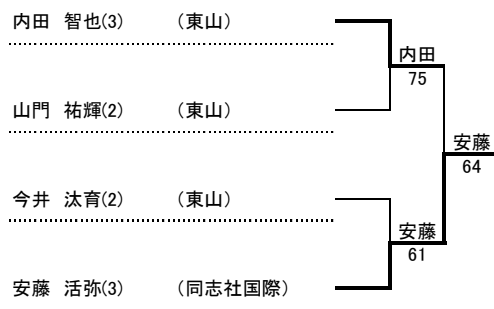

シード選手		
1	中村 誠太郎(3)	(洛星)
2	井戸 勇吾(3)	(東山)
3	三和 遥人(3)	(東山)
4	岸井 颯汰(3)	(東山)
5	安藤 活弥(3)	(同志社国際)
6	内田 智也(3)	(東山)
7	山門 祐輝(2)	(東山)
8	今井 汰育(2)	(東山)
9	篠田 晃希(1)	(東山)
10	友成 悠生(1)	(東山)
11	西田 晴伍(3)	(東山)
12	原田 大輝(3)	(紫野)
13	服部 稜矢(3)	(立命館宇治)
14	丸岡 大悟(2)	(立命館宇治)
15	中井 清睦(3)	(東山)
16	徳村 輝大(3)	(京都外大西)
ダイレクトイン選手		
D	岡田 遥(3)	(京都外大西)
D	石原 魁(3)	(同志社)
D	向井 大和(1)	(同志社国際)
D	吉川 漱亮(2)	(同志社国際)
D	谷口 健人(2)	(南陽)
D	青戸 大志(2)	(東山)
D	丸岡 草太(3)	(東山)
D	井上 悠(3)	(洛星)

3位決定戦

4位決定戦

5-8位決定戦

令和3年度 全国高等学校総合体育大会 京都府予選
第二次府内予選
男子ダブルス

1	三和 遥人(3) 井戸 勇吾(3)	(東山)	①	三和 井戸	63	吉川 向井	75	吉川 向井	61	笹倉 徳村	64	西田 中井	62	西田 晴伍(3) 中井 清睦(3)	(東山)	17	
2	河口 達哉(2) 鍛冶 宏樹(2)	(京都外大西)										西田 中井	62	金 仁河(3) 山本 遼(3)	(同志社国際)	18	
3	吉川 漱亮(2) 向井 大和(1)	(同志社国際)										64	服部 丸岡	63	服部 稜矢(3) 丸岡 大悟(2)	(立命館宇治)	19
4	森川 大樹(2) 高田 浩太郎(1)	(同志社国際)										西田 中井	64	川崎 凉介(2) 土江 英志(2)	(同志社)	20	
5	下野 啓(2) 谷川 房衡(3)	(峰山)											岩田 竹歳	63	岩田 真成(1) 竹歳 真也(1)	(京都外大西)	21
6	大守 誠(2) 西田 智暁(2)	(京都外大西)											安藤 伊賀	61	大道 翔平(3) 市村 拓斗(2)	(紫野)	22
7	石原 魁(3) 真屋 広大(2)	(同志社)											安藤 伊賀	62	鳶田 和志(2) 今井 汰育(2)	(東山)	23
8	笹倉 大喜(2) 徳村 輝大(3)	(京都外大西)	⑤~⑧									岸井 山門	61	安藤 活弥(3) 伊賀 治矢(3)	(同志社国際)	24	
9	中村 誠太郎(3) 井上 悠(3)	(洛星)	⑤~⑧										丸岡 内田	62	丸岡 草太(3) 内田 智也(3)	(東山)	25
10	荻野 頌太(3) 長岡 優翔(3)	(立命館宇治)											丸岡 内田	62	森屋 颯太(3) 加藤 大智(3)	(立命館宇治)	26
11	西本 一翔(3) 塚田 竣太郎(3)	(城南菱創)											田崎 杉本	75	川勝 雅登(3) 仁部 颯人(2)	(紫野)	27
12	北川 京平(3) 高丸 翔偉(3)	(立命館宇治)										岸井 山門	61	田崎 空(1) 杉本 裕基(1)	(京都外大西)	28	
13	青戸 大志(2) 村田 滉明(2)	(東山)											岡田 本郷	60	豊福 拓都(3) 小坂 修也(3)	(桃山)	29
14	木村 駿輔(1) 内門 陽太郎(1)	(京都外大西)											岸井 山門	60	岡田 遥(3) 本郷 慎之介(2)	(京都外大西)	30
15	山崎 純之介(2) 湯川 奏(2)	(京都外大西)											岸井 山門	60	亥野 颯人(1) 小坂田 昂(2)	(京都外大西)	31
16	友成 悠生(1) 篠田 晃希(1)	(東山)	③~④										②	岸井 颯汰(3) 山門 祐輝(2)	(東山)	32	