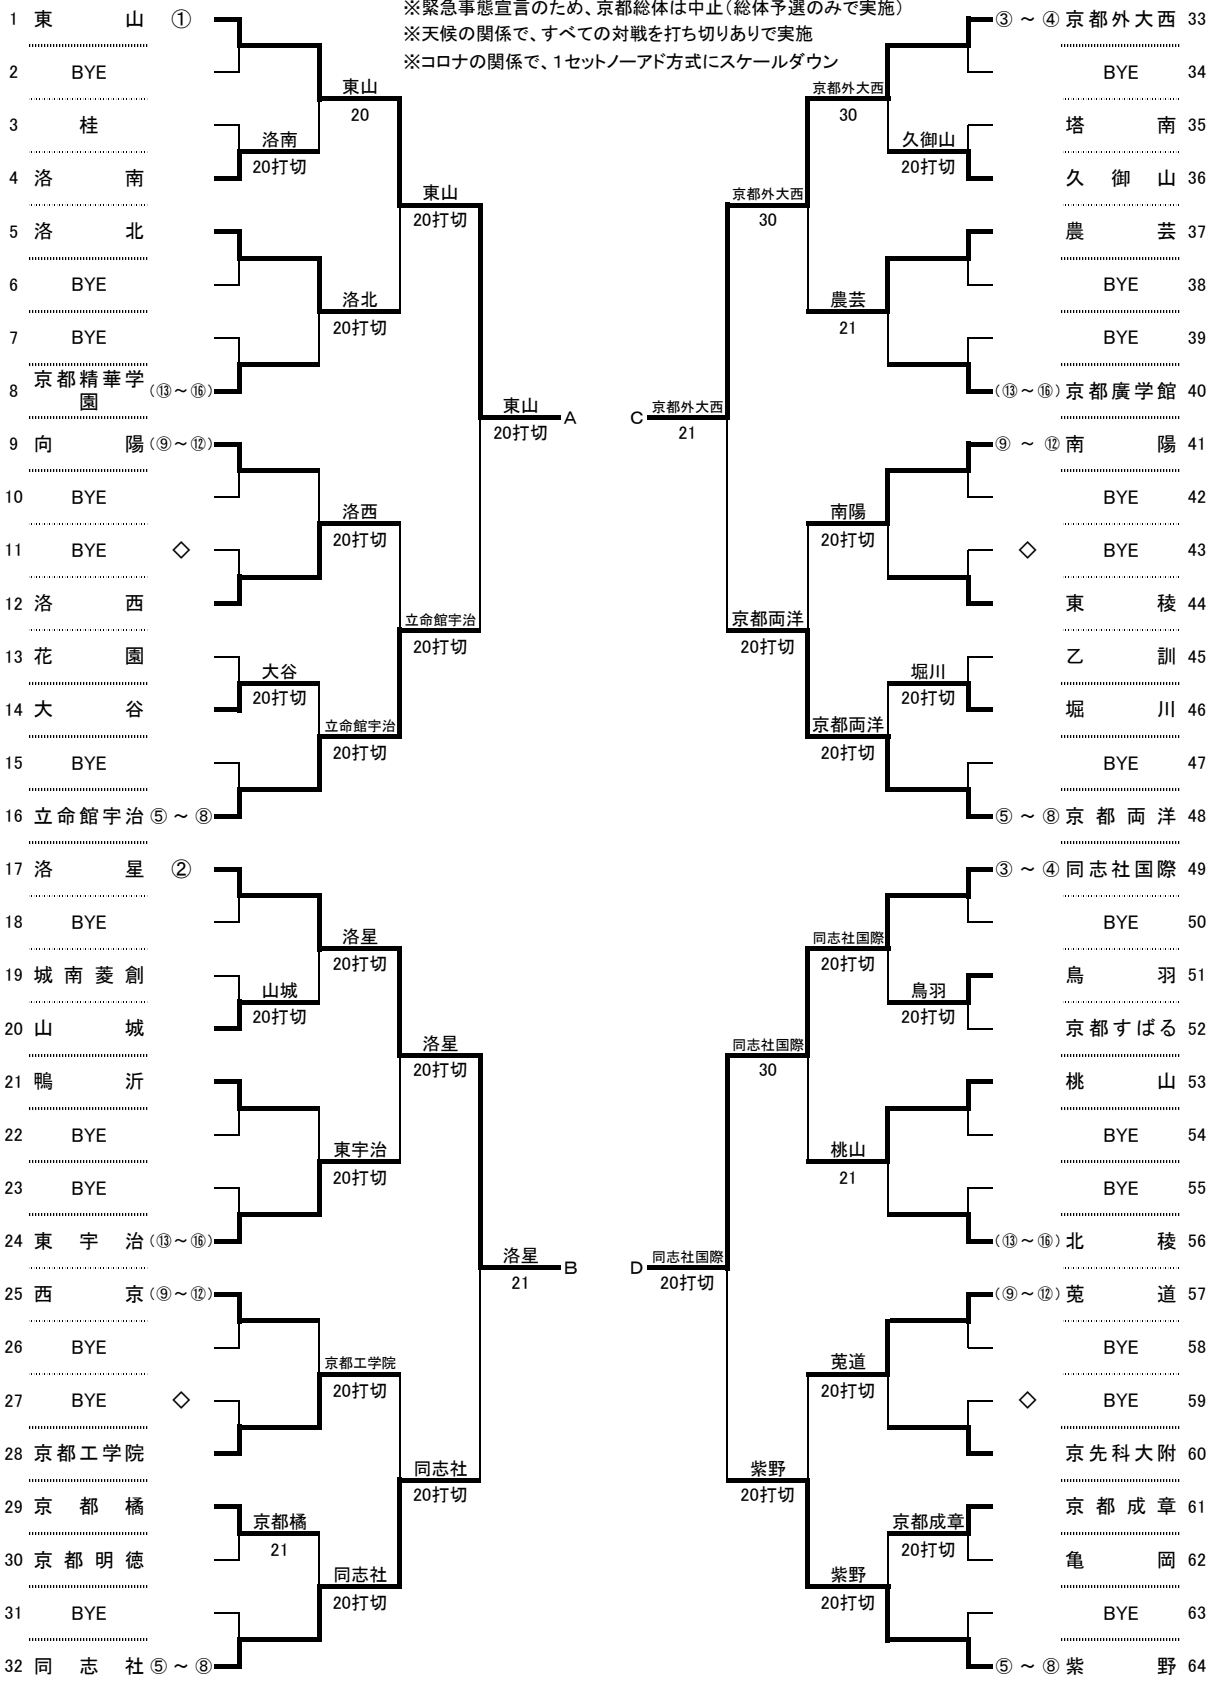

＝ 団 体 の 部 ＝
令和 3年度 全国高校総体京都府予選団体の部府内第1次予選(京都市部) 兼 京都府高等学校総合体育大会
男子

※緊急事態宣言のため、京都総体は中止(総体予選のみで実施)
※天候の関係で、すべての対戦を打ち切りありで実施
※コロナの関係で、1セットノード方式にスケールダウン

シード順位	1	2	3	4	5	6	7	8
	東山	洛星	同志社国際	京都外大西	京都両洋	立命館宇治	同志社	紫野
	9	10	11	12	13	14	15	16
	南陽	—	—	—	—	—	—	—

※規定により、9シードまでとなる
※◇の場所は、9シードが入ったブロックは対戦ありとなり、それ以外が入ったブロックはBYEとなる。
※参加校の変更により、◇の場所は、すべてBYEとなる。