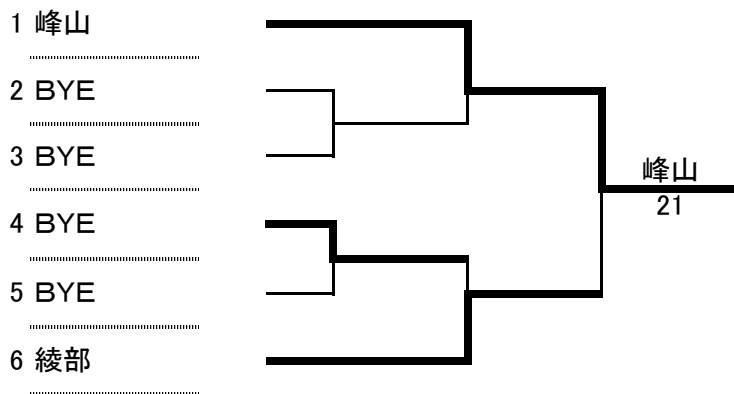

※規定により、9シードまでとなる
 ※◇の場所は、9シードが入ったブロックは対戦ありとなり、それ以外が入ったブロックはBYEとなる。
 ※参加校の変更により、◇の場所は、すべてBYEとなる。

＝ 団 体 の 部 ＝
 令和 3年度 全国高校総体京都府予選団体の部府内第1次予選(京都市部) 兼 京都府高等学校総合体育大会
 女 子

シード順位	1	2	3	4	5	6	7	8
	京都外大西	京都両洋	同志社国際	同志社女子	山城	立命館宇治	京都橋	京都女子
	9	10	11	12	13	14	15	16
	同志社	南陽	堀川	—	—	—	—	—

※規定により、11シードまでとなる。
 ※参加校の変更により、◇の場所は3シードが入ったブロックは対戦あり、4シードが入ったブロックはBYEとなる。

＝団体の部＝

※緊急事態宣言のため、SFとFは8プロセットマッチにスケールダウン

男子団体 【府内2次予選】

女子団体 【府内2次予選】

【府内1次予選<両丹支部>男子】

【府内1次予選<両丹支部>女子】

令和3年度 全国高校総体京都府予選
男子団体の部
府内2次予選
対戦詳細記録

※緊急事態宣言のため、京都総体は中止
(総体予選のみで実施)
※天候の関係で、1次予選はすべての対戦を
打ち切りありで実施
※コロナの関係で、1次予選は1セットノーアド
方式にスケールダウン
※コロナの関係で、2次予選のSFとFは8プロ
セットマッチで実施

◆F(決勝戦) <3セットマッチ⇒8プロセットマッチ>

学校名	東山	◎	2	VS	0	洛星
D	岸井 颯汰③ 山門 祐輝②	○	8 ()		1	山森 凜太郎③ 田中 久登③
S1	井戸 勇吾③		4 (打切)		2	中村 誠太郎③
S2	三和 遥人③	○	5 (RET)		1	井上 悠③