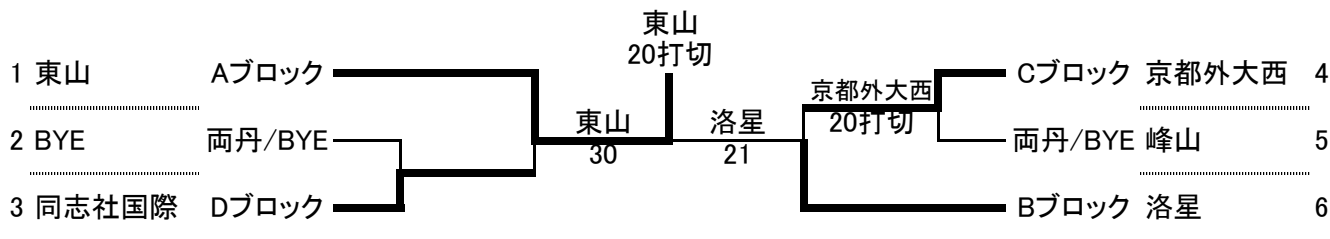

2位決定戦

＝ 団 体 の 部 ＝
 令和 3年度 全国高校総体京都府予選団体の部府内第1次予選(京都市部) 兼 京都府高等学校総合体育大会
 男子

※緊急事態宣言のため、京都総体は中止(総体予選のみで実施)
 ※天候の関係で、すべての対戦を打ち切りありで実施
 ※コロナの関係で、1セットノード方式にスケールダウン

シード順位	1	2	3	4	5	6	7	8
	東山	洛星	同志社国際	京都外大西	京都両洋	立命館宇治	同志社	紫野
	9	10	11	12	13	14	15	16
	南陽	—	—	—	—	—	—	—

※規定により、9シードまでとなる
 ※◇の場所は、9シードが入ったブロックは対戦ありとなり、それ以外が入ったブロックはBYEとなる。
 ※参加校の変更により、◇の場所は、すべてBYEとなる。

＝ 団 体 の 部 ＝
 令和 3年度 全国高校総体京都府予選団体の部府内第1次予選(京都市部) 兼 京都府高等学校総合体育大会
 女 子

シード順位	1	2	3	4	5	6	7	8
	京都外大西	京都両洋	同志社国際	同志社女子	山城	立命館宇治	京都橋	京都女子
	9	10	11	12	13	14	15	16
	同志社	南陽	堀川	—	—	—	—	—

※規定により、11シードまでとなる。
 ※参加校の変更により、◇の場所は3シードが入ったブロックは対戦あり、4シードが入ったブロックはBYEとなる。

＝団体の部＝

※緊急事態宣言のため、SFとFは8プロセットマッチにスケールダウン

男子団体 【府内2次予選】

女子団体 【府内2次予選】

【府内1次予選<両丹支部>男子】

【府内1次予選<両丹支部>女子】

令和3年度 全国高校総体京都府予選
男子団体の部
府内2次予選
対戦詳細記録