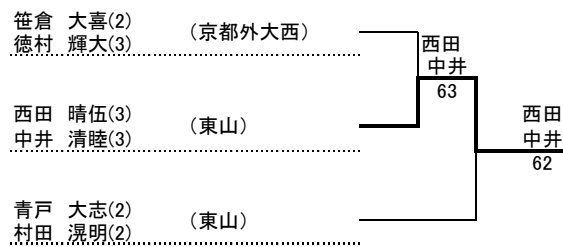

シード選手		
1	三和 遥人(3) 井戸 勇吾(3)	(東山)
2	岸井 颯太(3) 山門 祐輝(2)	(東山)
3	西田 晴伍(3) 中井 清睦(3)	(東山)
4	友成 悠生(1) 篠田 晃希(1)	(東山)
5	安藤 活弥(3) 伊賀 治矢(3)	(同志社国際)
6	中村 誠太郎(3) 井上 悠(3)	(洛星)
7	笹倉 大喜(2) 徳村 輝大(3)	(京都外大西)
8	丸岡 草太(3) 内田 智也(3)	(東山)
ダイレクトイン選手		
D	岡田 遥(3) 本郷 慎之介(2)	(京都外大西)
D	吉川 漱亮(2) 向井 大和(1)	(同志社国際)
D	石原 魁(3) 眞屋 広大(2)	(同志社)
D	鷲田 和志(2) 今井 汰育(2)	(東山)

2位決定戦